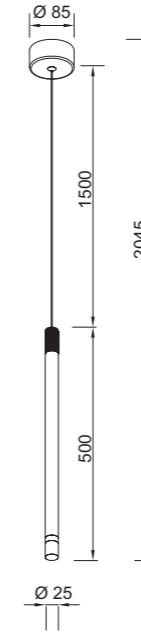

Aluminio/Hierro/Acrílico 220-240V~50/60Hz CRI≥ 80 Cable: Blanco/1.5m

Aluminum/Iron/Acrylic 220-240V~50/60Hz CRI≥ 80 Cable: Blanco/1.5m