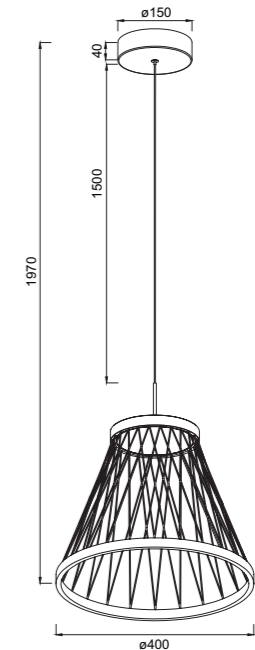

# SPIDER

**8981** Gris-Grey  
LED 43W-3000K-5700lm

Metal/Aluminio/PS-Metal/Aluminum/PS 220-240V~50/60Hz CRI≥ 80

**8949** Gris-Grey  
LED 43W-3000K-5700lm

**8980** Gris-Grey  
LED 20W-3000K-2750lm

Metal/Aluminio/PS-Metal/Aluminum/PS 220-240V~50/60Hz CRI≥ 80 Cable: Negro/1.5m