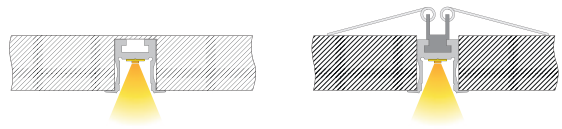

975230		1m Aluminium	eloxiert	16,95 €
975231		2m Aluminium	eloxiert	33,95 €