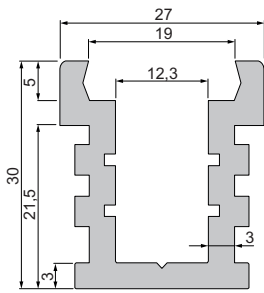

975781 2m Aluminium natur **64,95 €**

TRÄGERPROFIL FÜR LED-STRIPES

970762 1,25m Aluminium natur **5,95 €**