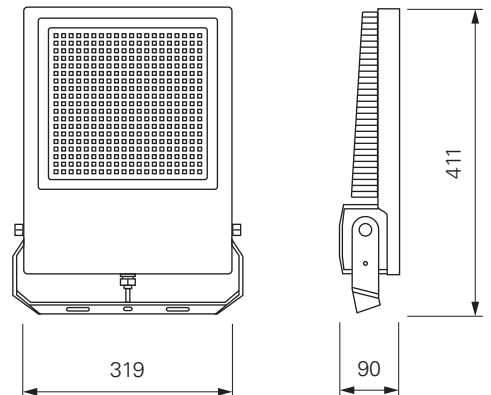

ATIK

- Aluminium Druckguss
- Maße L x B x H: 319 x 90 x 411 mm
- Leistungsaufnahme: 242,00 W
- inkl. 2 m Anschlusskabel mit IP44 Stecker

732045 ■ schwarz 3000 K 26900 lm **499,95 €**

Zubehör

930410 Blendschutz | schwarz | 122 mm **24,95 €**

930411 Schutzgitter Metall | schwarz | 57 mm **14,95 €**