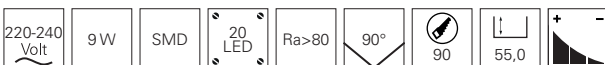

ACRUX 90

- Kunststoff
- Maße H x Ø: 58,0 x 113,0 mm
- Phasen- oder Phasenabschnitt, CCT Dip
- Leistungsaufnahme: 9,00 W

565316 ☐ weiß matt WW CW NW 3000/4000/6000 K 760 lm

30,95 €