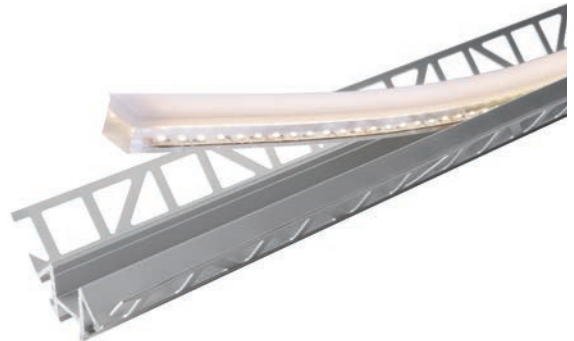

Verguss optional erhältlich
Wir bieten Ihnen verschiedene Vergussarten an.
Die Preise hierzu müssen individuell ermittelt werden.