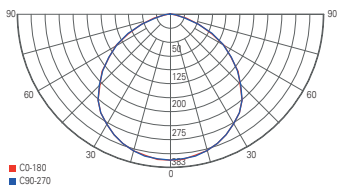

Zubehör

| | | |
|---------------|----------------------------------|----------------|
| 930410 | Blendschutz 323 x 272 x 122 mm | 13,95 € |
| 930411 | Schutzgitter 337 x 293 x 57 mm | 13,95 € |

Lichtverteilungskurve 732098