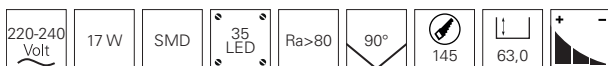

ACRUX 145

- Kunststoff
- Maße H x Ø: 68,5 x 174,0 mm
- Phasen- oder Phasenabschnitt, CCT Dip
- Leistungsaufnahme: 17,00 W

565318 ☐ weiß matt ww cw nw 3000/4000/6000 K 1570 lm

41,95 €