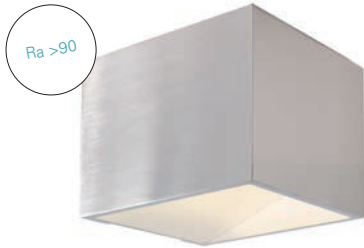

DADO MINI

- Aluminium
- Maße L x B x H: 70 x 75 x 60 mm
- Sockel L x B x H: 50 x 35 x 17 mm
- Leistungsaufnahme: 4,50 W

341218	☐	silberfarben poliert		3000 K	290 lm	74,95 €
341219	☐	Signalweiß RAL 9003		3000 K	290 lm	74,95 €

DADO DOUBLE

- Aluminium
- Maße L x B x H: 300 x 100 x 70 mm
- Sockel L x B x H: 220 x 60 x 17 mm
- dimmbar über Phasen- oder Phasenabschnitt
- Leistungsaufnahme: 12,00 W

341221	☐	Signalweiß RAL 9003		3000 K	870 lm	129,95 €