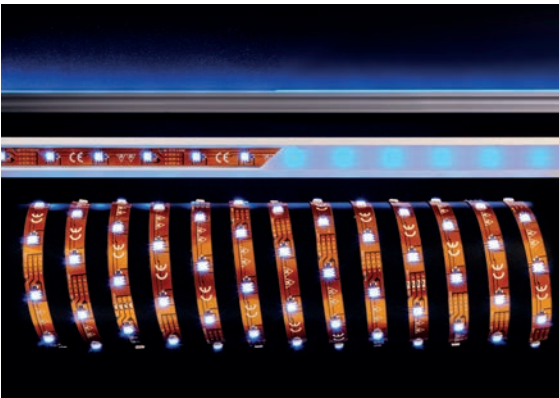

R | G | B

RGB MISCHVARIANTEN

□ □ ■
R G B