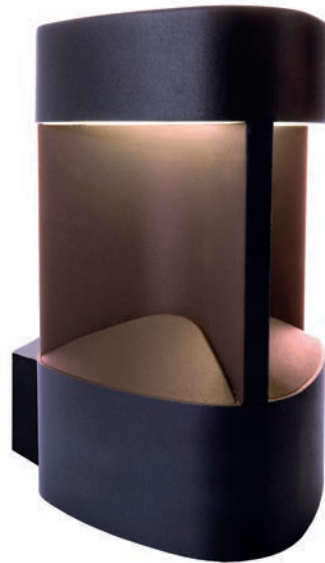

CATA

- Aluminium Druckguss
- Maße L x B x H: 150 x 60 x 130 mm
- Sockel L x B: 145 x 45 mm
- Leistungsaufnahme: 6,50 W

730374 ■ anthrazit ww 3000 K 230 lm **123,95 €**

passende
Pollerleuchten
Seite 484
733040
733041
733042