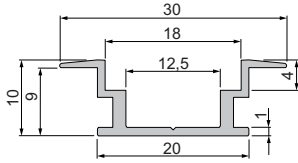

ET-05-12 IP-Profil | flaches T-Profil | begehbar

für LED-Stripes bis 12,3 mm Breite

Bei fachgerechter Verarbeitung kann eine Schutzklasse bis IP65 erreicht werden.

Bitte vor Montage Informationen auf Seite 718 berücksichtigen.

975722	■ 1m Aluminium	eloxiert	9,95 €
975720	■ 1,25m Aluminium	eloxiert	12,95 €
975723	■ 2m Aluminium	eloxiert	19,95 €
975721	■ 2,5m Aluminium	eloxiert	24,95 €
975724	■ 3m Aluminium	eloxiert	29,95 €