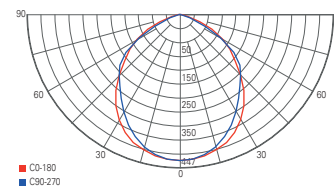

Lichtverteilungskurve 732120

Lichtverteilungskurve 732122