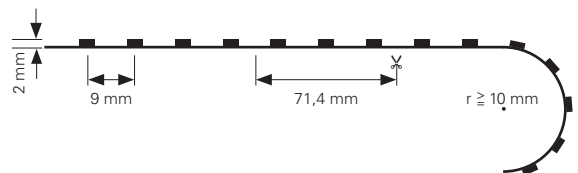

840301		2700 K	560 LED	40 W	3100 lm / Stripe	620 lm / Meter	149,95 €
840302		3000 K	560 LED	40 W	3000 lm / Stripe	600 lm / Meter	149,95 €
840303		4000 K	560 LED	40 W	3200 lm / Stripe	640 lm / Meter	149,95 €