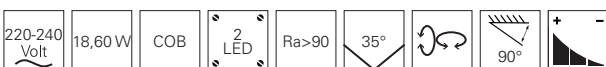

KLARA II

- Aluminium
- Maße L x B x H x Ø: 336 x 60 x 145 x 60 mm
- Sockel L x B x H: 336 x 50 x 38 mm
- dimmbar über Phasen- oder Phasenabschnitt
- Leistungsaufnahme: 23,00 W

348043 ☐ weiß matt ww 3000 K 1220 lm **199,95 €**