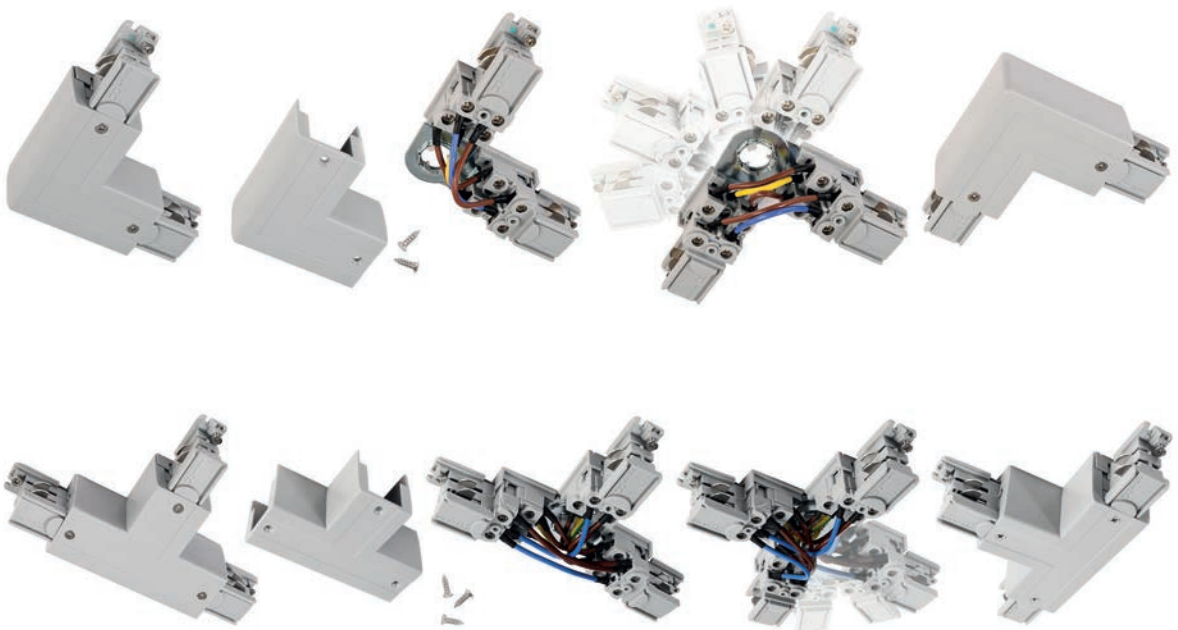

D LINE STROMSCHIENENSYSTEM 3-PHASEN 230V

Das neue D LINE Stromschienensystem ist exklusiv bei DEKO-LIGHT erhältlich und durch die teilweise völlig neu konstruierten Komponenten äußerst planungs- und montagefreundlich. Zudem ist es mit allen gängigen Stromschienenadaptern und Leuchten kompatibel. Das edle und zeitlose Design ist in den Farben weiss, schwarz und

grau erhältlich und durch die Vielzahl der Zubehörteile und Montagekomponenten sind beim Einsatz und der Installation keine Grenzen gesetzt. Durch die neue Wechselmechanik der 90°- und T-Verbinder ist die Planung so einfach wie nie zuvor und die Installation auch komplexer Formen wird künftig zum Kinderspiel.

Auf Wunsch erhalten Sie alle D LINE Stromschienen für einen geringen Aufpreis bereits fix und fertig und nach Ihren Maßvorgaben zugeschnitten. Somit können Sie beim Kunden vor Ort direkt mit der Montage beginnen. Sprechen Sie hierfür gerne unseren Vertrieb an.