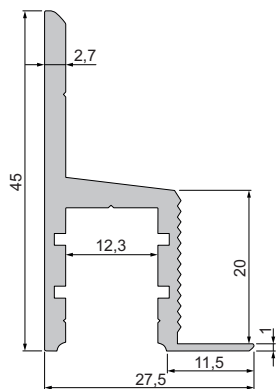

EL-03-10 Trockenbau-Profil | Deckenvoute
für LED-Stripes bis 12 mm Breite

975483		2m Aluminium	eloxiert	49,95 €
975481		2,5m Aluminium	eloxiert	62,95 €
975486		3m Aluminium	eloxiert	74,95 €
975485		2,5m matt-weiß		62,95 €

TRÄGERPROFIL FÜR LED-STRIPES

970762		1,25m Aluminium	natur	5,95 €