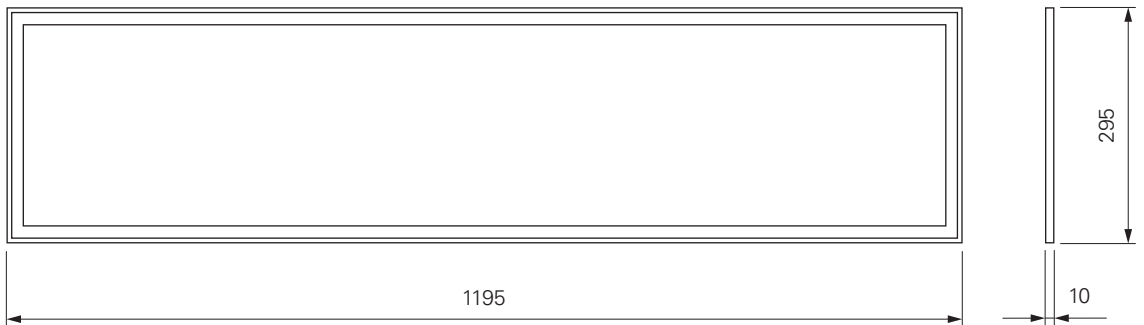

Farbtemperatur wählbar

LED PANEL FLEX

- Aluminium
- Maße L x B x H: 1195 x 295 x 10 mm
- UGR <19
- Phasen- oder Phasenabschnitt, CCT Dip
- Leistungsaufnahme: 40,00 W
- Farbwahlschalter rückseitig

100059 ☐ Verkehrsweiß RAL 9016 WW CW NW 3000/4000/5500 K 3500 lm

174,95 €

Zubehör

930233 Einlegerahmen | 120 x 30

49,95 €

930152 Aufbaurahmen | 120 x 30

51,95 €