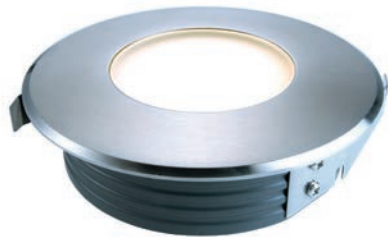

FLAT III WW

- Edelstahl
- Maße H x Ø: 42 x 116 mm
- Leistungsaufnahme: 1,30 W
- inkl. 0,5 m Anschlusskabel

730336		silberfarben	3000 K	25 lm	119,95 €

passendes Outdoor Montagematerial ab Seite 903