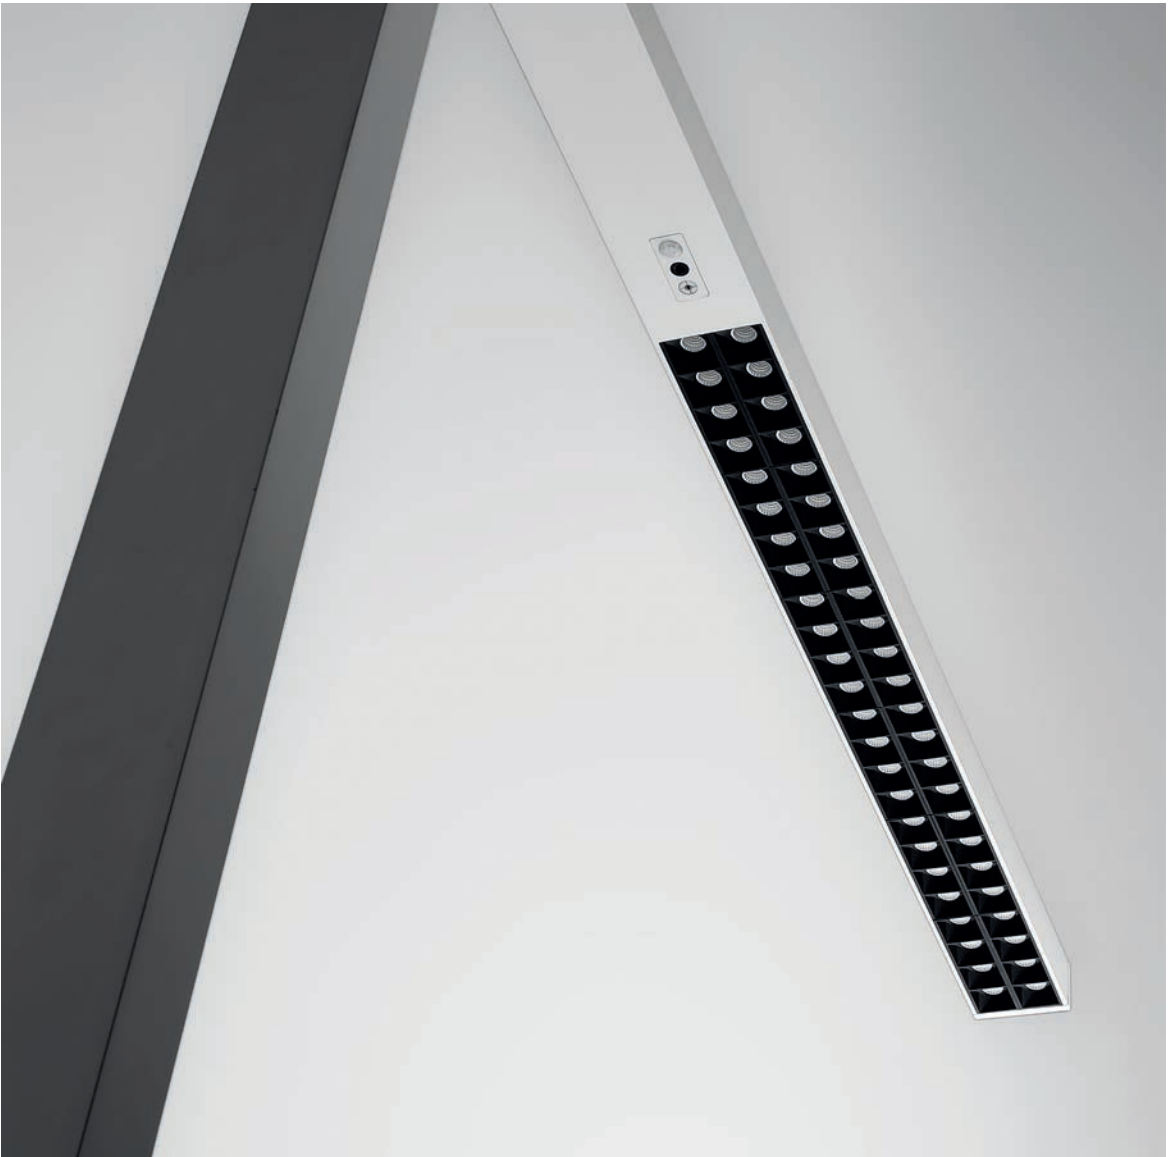

OFFICE THREE MOTION

Eine moderne Stehleuchte für Büroräume mit moderner Steuerungstechnik. Bei Bewegung schaltet sich die minimalistische Leuchte automatisch ein. Zudem passt sich die OFFICE THREE MOTION den vorhandenen Tageslichtverhältnissen an und regelt die Helligkeit für ein entspanntes Arbeiten auch über längere Zeiträume.