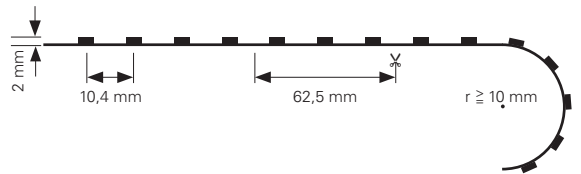

840147 486 nm 480 LED 65 W 2600 lm / Stripe 520 lm / Meter **173,95 €**