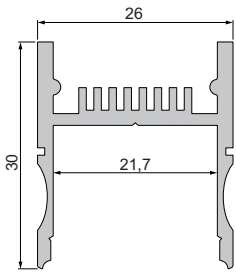

AH-01-20 H-Profil

für LED-Stripes bis 21,3 mm Breite