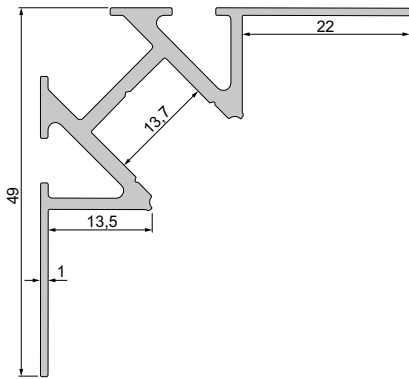

EV-01-12 Fliesen-Profil | Ecke innen

für LED-Stripes bis 13,3 mm Breite
für eine Fliesenstärke bis max. 12 mm ausgelegt

975370	■	1,25m Aluminium	eloxiert	39,95 €
975371	■	2,5m Aluminium	eloxiert	79,95 €
975375	□	2,5m matt-weiß		79,95 €
975376	■	1,25m Aluminium	gebürstet	39,95 €
975377	■	2,5m Aluminium	gebürstet	79,95 €
975379	■	2,5m Aluminium	natur	79,95 €

Verguss optional erhältlich

Wir bieten Ihnen verschiedene Vergussarten an.
Die Preise hierzu müssen individuell ermittelt werden.