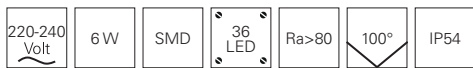

CATA

- Aluminium Druckguss
- Maße L x B x H: 150 x 60 x 130 mm
- Sockel L x B: 145 x 45 mm
- Leistungsaufnahme: 6,50 W

730374 ■ anthrazit ww 3000 K 230 lm **123,95 €**