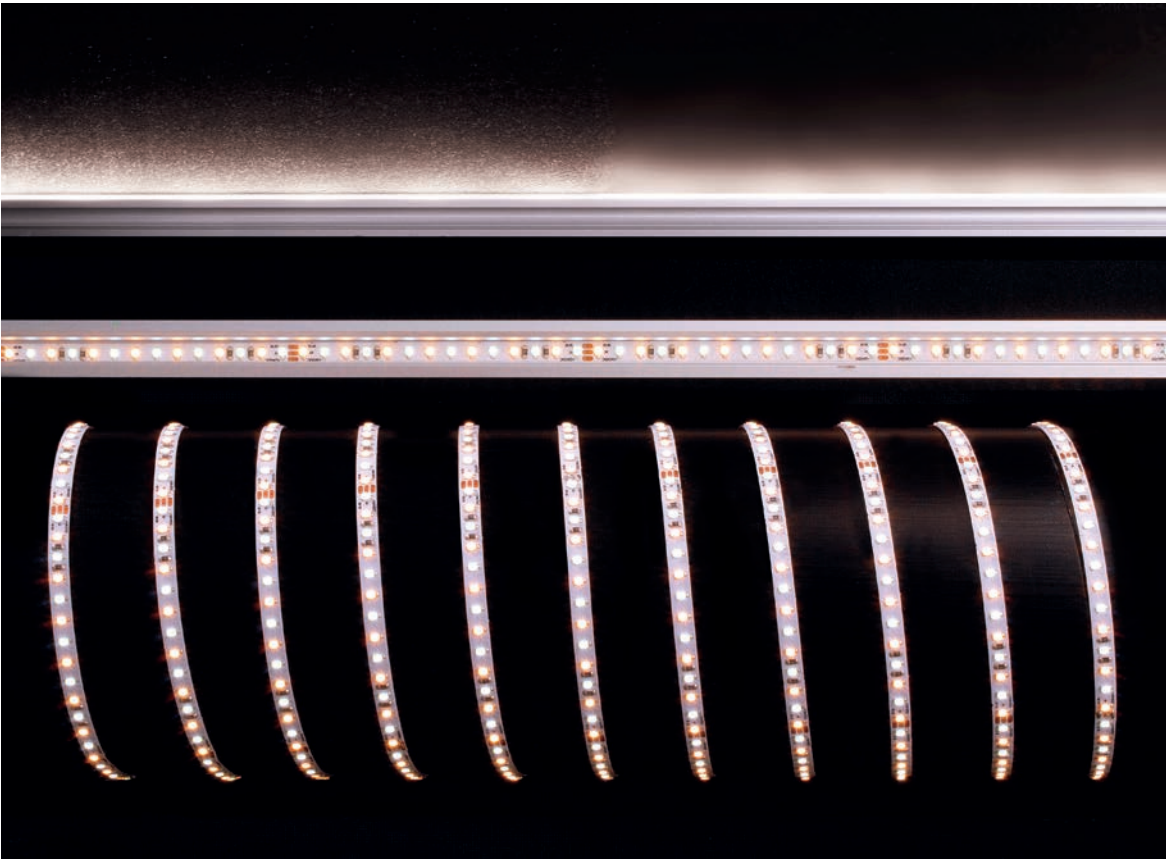

FLEXIBLER LED-STRIBE

- Maße L x B x H: 5000 x 5 x 3 mm
- LED Reihen: 1
- Befestigung: Klebeband Rückseite
- Biegeradius: ≥ 10 mm
- Schnittmöglichkeit: nach 71,4 mm / 14 LED
- Anschluss Stripe: 3 Adern [WW, CW, V+]