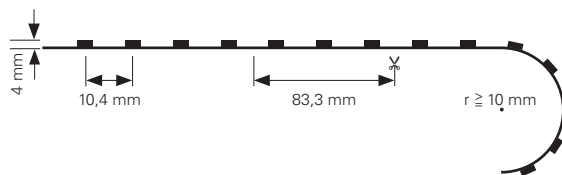

840218	RGB	NW	4200 K	450 - 630 nm	480 LED	115 W	3400 lm / Stripe	680 lm / Meter	199,95 €
840219	RGB	DW	6200 K	450 - 630 nm	480 LED	115 W	3500 lm / Stripe	700 lm / Meter	199,95 €