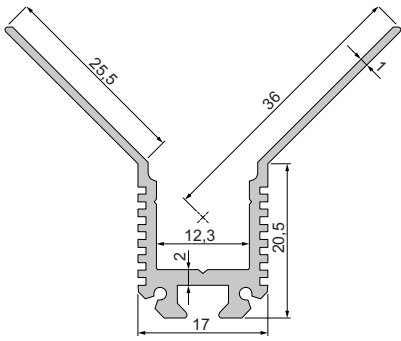

EV-03-10 Trockenbau-Profil | Ecke innen
für LED-Stripes bis 12 mm Breite

975460		2,5m Aluminium	eloxiert	41,95 €
975462		2,5m matt-weiß		41,95 €