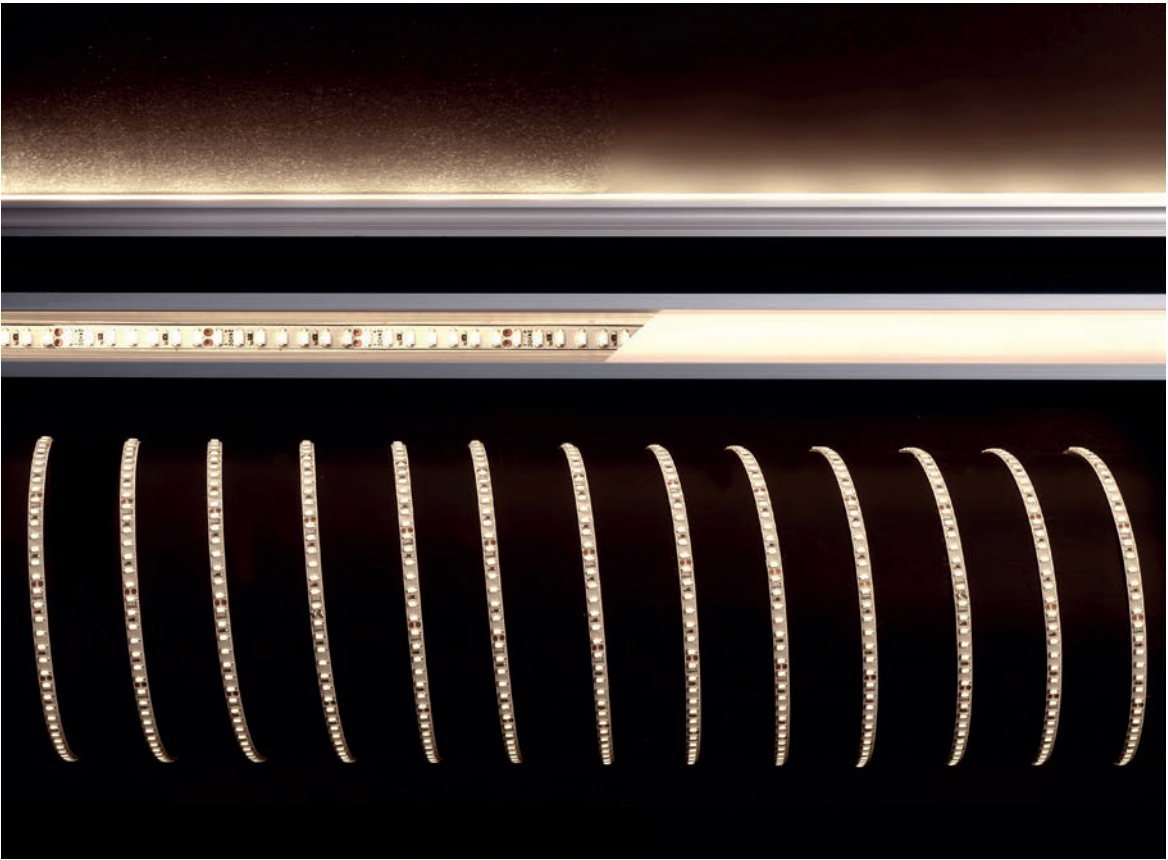

FLEXIBLER LED-STRIBE

- Maße L x B x H: 5000 x 4 x 2 mm
- LED Reihen: 1
- Befestigung: Klebeband Rückseite
- Biegeradius: ≥ 10 mm
- Schnittmöglichkeit: nach 26,3 mm / 7 LED
- Anschluss Stripe: 2 Adern [-V-, V+]