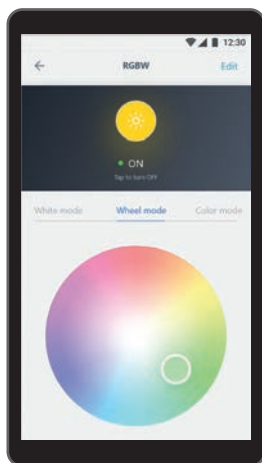

QUASAR – ZWEI MODULE, UNZÄHLIGE MÖGLICHKEITEN

Anhand des nebenstehenden Quasar-Hauses möchten wir Ihnen die vielfältigen Möglichkeiten, die sich aus dem Einsatz der Module ergeben können, besser veranschaulichen. Sie werden bei genauer Betrachtung mit Sicherheit sehr schnell Anwendungsszenarien aus Ihrem Umfeld erkennen. Lassen Sie Ihren [Steuerungs]-Wünschen und Gedanken freien Lauf! Bestimmt erkennen Sie in kürzester Zeit noch viele weitere und spannende Einsatzmöglichkeiten, die Ihre Hausinstallation sicherer, ergänzen, aufwerten oder einfach nur komfortabler machen können.

Quasar ist einfach, flexibel, komfortabel, sicher und unglaublich smart.

AUSSENBELEUCHTUNG

Durch den Einsatz eines Quasar-Moduls kann z.B. ein zeitgesteuertes Nachtlicht mit einer definierten Mindesthelligkeit oder durch Verknüpfung mit einem Bewegungsmelder eingeschaltet werden. Dies schafft Sicherheit und schont zusätzlich ihren Geldbeutel.

SENSOR

Wer kennt nicht das Problem, dass an der Position für die Montage eines Bewegungsmelders zwar grundsätzlich eine Stromversorgung vorhanden ist, jedoch keinerlei Kabel zu den zu steuernden Leuchten verlegt sind. Auch hier wird Quasar zum Problemlöser. Durch den speziellen Sensor-Modus des HVM-Controllers können Sie beliebig viele, in Reichweite befindliche Module, schalten. Somit machen Sie aus jedem Dämmerungsschalter, Bewegungsmelder, Lichtschranke etc. mit 230V Schaltausgang einen Funksensor.

GARTEN UND WEGE

Schaffen Sie durch die Beleuchtung von Wegen, Natursteinmauern, Skulpturen oder Pflanzen ein ganz besonderes und magisches Ambiente. Steuern können Sie alles ganz einfach mit den Quasar-Modulen. Hierbei haben Sie die Wahl, ob automatische oder zeitgesteuerte Programme, verknüpfte Bewegungssensoren oder ob Sie die Beleuchtung manuell steuern möchten.

Unser Tipp: Durch wenige Zusatzkomponenten können Sie viele 230V Verbraucher mit dem Quasar HVM-Controller schalten und so z. B. eine Springbrunnen- oder Umwälzpumpe eines Schwimmteichs aus der Entfernung automatisiert oder manuell schalten.

TREPPEN UND FLURE

Vernetzen Sie verschiedene Leuchten, die bisher aufgrund fehlender Leitungen, alle einzeln ein- und ausgeschaltet werden mussten, zu einem Bereich. Zusätzlich kann durch eine automatische Zeitschaltung die Lichtsteuerung automatisiert werden und ganz nebenbei noch jede Menge Strom gespart werden.