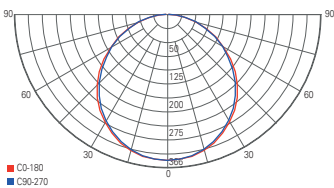

LED PANEL PRO

- Aluminium
- Maße L x B x H: 1195 x 295 x 10 mm
- dimmbar über optionales Netzgerät
- Leistungsaufnahme: 37,00 W
- inkl. Abhängeseile max. 1500 mm

100047	☐	Verkehrsweiß RAL 9016	☐	ww	3000 K	3460 lm	109,95 €
100051	☐	Verkehrsweiß RAL 9016	☐	nw	4000 K	3400 lm	109,95 €

Zubehör

872663	Netzgerät | 1050 mA | 40 W	29,95 €
862022	Netzgerät dimmbar | 1050 mA | 40 W	49,95 €
862145	Netzgerät DALI dimmbar | 1050-1400 mA | 50 W	64,95 €
930233	Einlegerahmen | 120 x 30	49,95 €
930152	Aufbaurahmen | 120 x 30	51,95 €