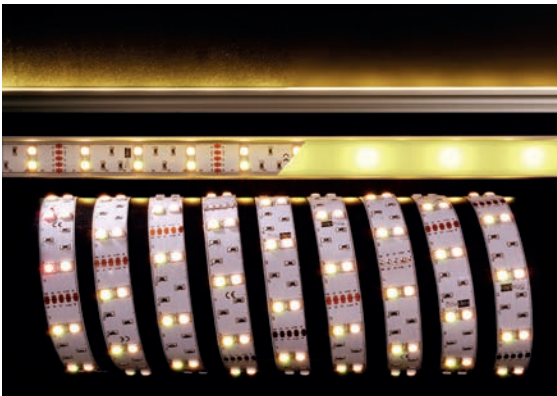

RGB MISCHVARIANTEN

4 KANAL

Ob farbiges Licht, Tageslichtweiß oder behagliches Warmweiß – diese Stripes bieten neben der RGB-Farbmischung auch die Möglichkeit der Zumischung von Weißtönen.