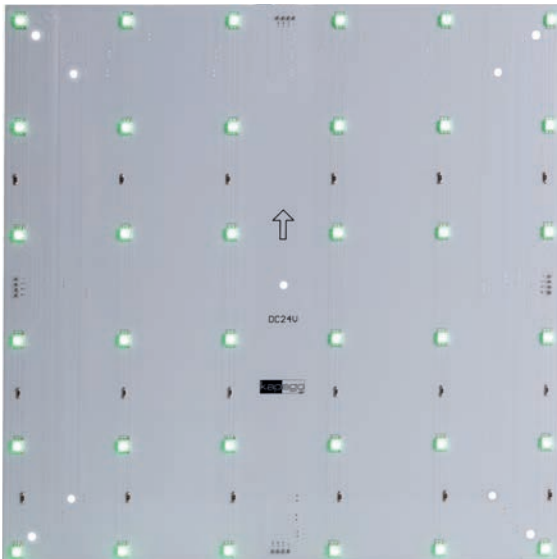

LED MODULAR PANEL II 6 X 6

- Maße L x B x H: 265 x 265 x 9 mm
- Material | Eigenschaften: Platine
- Befestigung: Montageplatte
- Verbindung Modul: Verbindungskabel
- max. Anzahl in Reihe: 12
- Abstand LED-Mitte : 50 mm
- inklusive: 2 x Montageplatte
  2 x Verbindungskabel
  1 x Einspeisekabel
  8 x Schrauben

848013	WW	3200 K	582 nm	36 LED	8 W	685 lm / Panel	49,95 €
848014	CW	6500 K	488 nm	36 LED	8 W	680 lm / Panel	49,95 €
848015	RGB		460 - 620 nm	36 LED	9W	300 lm / Panel	49,95 €
848018	RGB WW	3000 K	460 - 620 nm	36 LED	11 W	500 lm / Panel	49,95 €

Zubehör

930126	Halteclip Modular Panel	97 x 97 x 18 mm	1,95 €
930122	Verbindungskabel Einzelfarbe Modular Panel	L: 50 mm	0,75 €
930123	Verbindungskabel RGB Modular Panel	L: 50 mm	0,75 €
930236	Verbindungskabel RGBW Modular Panel	L: 60 mm	0,75 €
930237	Verbindungskabel RGBW Modular Panel	L: 200 mm	0,75 €
930124	Powerkabel Einzelfarbe Modular Panel	L: 200 mm	0,75 €
930125	Powerkabel RGB Modular Panel	L: 200 mm	0,75 €

848015 | RGB