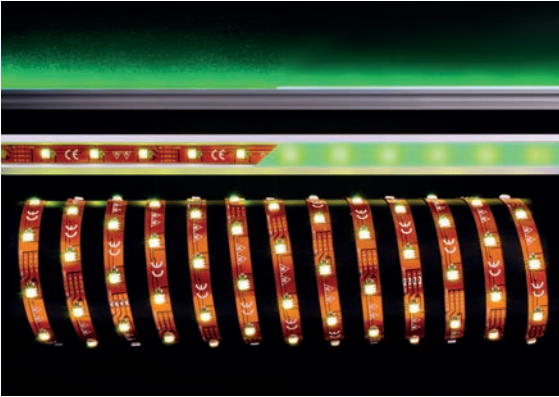

R | G | B

RGB MISCHVARIANTEN

□ ■ □
R G B