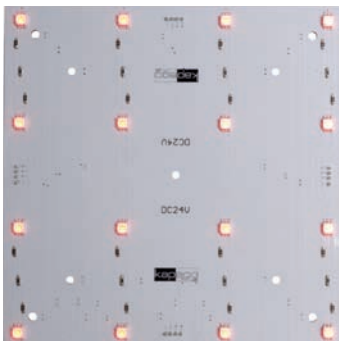

848008 | RGB