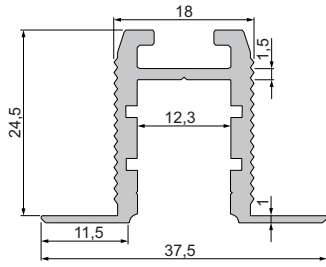

ET-03-10 Trockenbau-Profil | Wand | Decke
für LED-Stripes bis 12 mm Breite