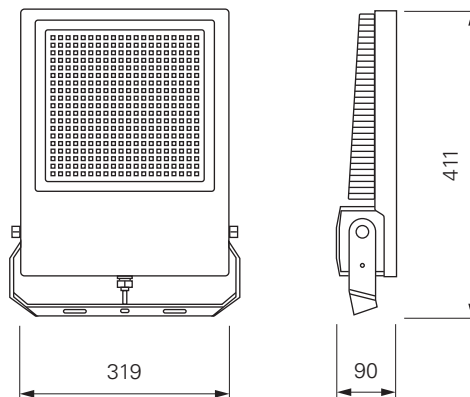

ATIK

- Aluminium Druckguss
- Maße L x B x H: 319 x 90 x 411 mm
- Leistungsaufnahme: 242,00 W
- inkl. 2 m Anschlusskabel mit IP44 Stecker

732098	■	Tiefschwarz RAL 9005	NW	4000 K	31800 lm	499,95 €
732101	■	Tiefschwarz RAL 9005	NW	5000 K	31050 lm	499,95 €

Zubehör

930410	Blendschutz | 323 x 272 x 122 mm	13,95 €
930411	Schutzgitter | 337 x 293 x 57 mm	13,95 €