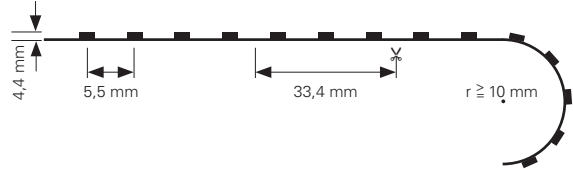

FLEXIBLER LED-STRIBE

- Maße L x B x H: 5000 x 11 x 4,4 mm
- LED Reihen: 1
- Befestigung: inkl. Montageset
- Biegeradius: ≥ 10 mm
- Schnittmöglichkeit: nach 33,4 mm / 6 LED
- Anschluss Stripe: 2 Adern [V-, V+]

840186	ww	2700 K [+/- 150 K]	900 LED	55 W	3600 lm / Stripe	720 lm / Meter	189,95 €
840187	ww	3000 K [+/- 150 K]	900 LED	55 W	3900 lm / Stripe	780 lm / Meter	189,95 €
840188	nw	4200 K [+/- 150 K]	900 LED	55 W	3900 lm / Stripe	780 lm / Meter	189,95 €
840189	cw	6500 K [+/- 150 K]	900 LED	55 W	3900 lm / Stripe	780 lm / Meter	189,95 €

FLEXIBLER LED-STRIBE

- Maße L x B x H: 5000 x 13 x 5,5 mm
- LED Reihen: 1
- Befestigung: inkl. Montageset
- Biegeradius: ≥ 10 mm
- Schnittmöglichkeit: nach 50 mm / 3 LED
- Anschluss Stripe: 2 Adern [V-, V+]

840201	ww	2700 K [+/- 150 K]	300 LED	40 W	2900 lm / Stripe	580 lm / Meter	159,95 €
840120	ww	3000 K [+/- 150 K]	300 LED	40 W	3100 lm / Stripe	620 lm / Meter	159,95 €
840202	nw	4000 K [+/- 150 K]	300 LED	40 W	2600 lm / Stripe	520 lm / Meter	159,95 €
840121	cw	6000 K [+/- 150 K]	300 LED	40 W	2600 lm / Stripe	520 lm / Meter	159,95 €