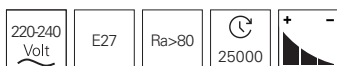

180137	3000 K	9,5 W	760 lm	25°	EEL: A++	10 kWh/1000h	29,95 €
180138	4000 K	9,5 W	820 lm	25°	EEL: A++	10 kWh/1000h	29,95 €