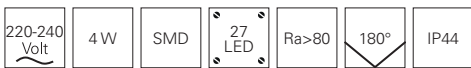

TALITHA I

- Kunststoff
- Maße L x B x H: 300 x 103 x 12 mm
- Sockel L x B x H: 46,5 x 25 x 40 mm
- (Ein/Aus) Schalter
- Lichtfarbe über Schalter einstellbar
- Leistungsaufnahme: 4,50 W
- inkl. Mehrfunktionshalter [Spiegel, Aufbau]

687082 ☐ silberfarben Chrom ww cw nw 3000/4000/6000 K 200 lm

44,95 €