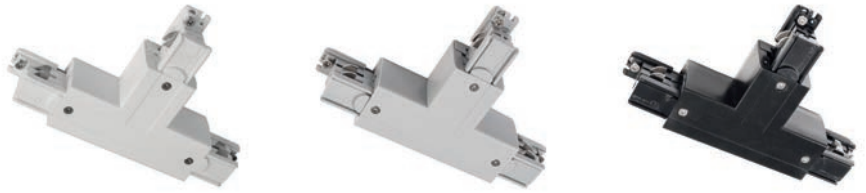

D LINE T-VERBINDER LINKS-LINKS-RECHTS MIT WECHSELMECHANIK

- Kunststoff
- Maße L x B x H: 166 x 101 x 35,50 mm
- geeignet für Auf- und Einbau-System

710027	☐	Verkehrsweiß RAL 9016	41,95 €
710028	☒	Fenstergrau RAL 7040	41,95 €
710029	☐	Graphitschwarz RAL 9011	41,95 €

D LINE T-VERBINDER RECHTS-RECHTS-LINKS MIT WECHSELMECHANIK

- Kunststoff
- Maße L x B x H: 166 x 101 x 35,50 mm
- geeignet für Auf- und Einbau-System

710030	☐	Verkehrsweiß RAL 9016	41,95 €
710031	☒	Fenstergrau RAL 7040	41,95 €
710032	☐	Graphitschwarz RAL 9011	41,95 €

Zubehör für Einbau-System

710076	Abdeckblende T-Verbinder	2,95 €