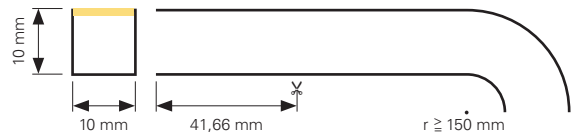

D FLEX LINETOP-VIEW

- Maße L x B x H: 5000 x 10 x 10 mm
- LED Reihen: 1
- Befestigung: 1 Montageset im Lieferumfang [10 Edelstahlklammern, 20 Schrauben, 2 Endkappen] oder über optionales Montagezubehör
- Biegeradius: ≥ 150 mm
- Schnittmöglichkeit: nach 41,66 mm / 6 LED
- Installation: Einspeisekabel/Sekundäreinspeisung beidseitig 3m
- Anschluss Stripe: 2 Adern [V-, V+]