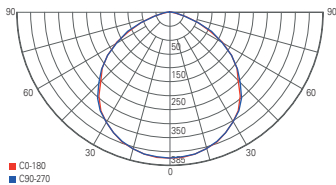

Lichtverteilungskurve 732102