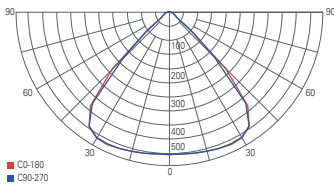

Zubehör

930295	Linear Highbase Linse 30°/70°	290 x 86 x 8 mm	25,95 €
930296	Linear Highbase Linse 40°/130°	290 x 86 x 8 mm	25,95 €
930293	Abhängungsset	L: 1000 mm	34,95 €

Lichtverteilungskurve HIGHBAY NORMAE mit Linse 90°