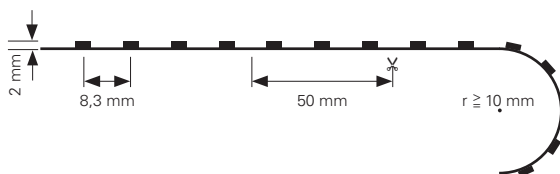

840097 ww cw 3000 - 6500 K   600 LED   38 W   2500 lm / Stripe   500 lm / Meter   **123,95 €**