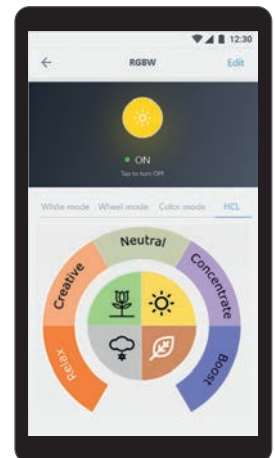

843053 weiß

119,95 €

CASAMBI BLUETOOTH CONTROLLER

So einfach kann Smart Home Steuerung sein. Casambi-Modul in der Verteilerdose, Zwischendecke o.ä. montieren – App aus dem Playstore/iTunes installieren, Modul mit dem Handy und App verbinden, einrichten und los geht's!