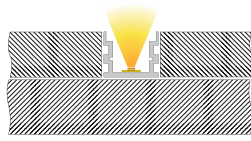

970740 1m Aluminium natur **17,95 €**

970741 2m Aluminium natur **35,95 €**