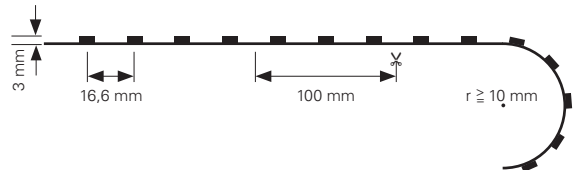

FLEXIBLER LED-STRIBE

- Maße L x B x H: 5000 x 8 x 3 mm
- LED Reihen: 1
- Befestigung: Klebeband Rückseite
- Biegeradius: ≥ 10 mm
- Schnittmöglichkeit: nach 100 mm / 6 LED
- Anschluss Stripe: 4 Adern [3x V-, V+]

NANO Beschichtung [Lotuseffekt]

Wasser perlt ab und nimmt dabei alle Schmutzpartikel auf der Oberfläche mit.

840264 540 - 630 nm 300 LED 62 W 2000 lm / Stripe 400 lm / Meter **139,95 €**

FLEXIBLER LED-STRIBE

- Maße L x B x H: 5000 x 10 x 3 mm
- LED Reihen: 1
- Befestigung: Klebeband Rückseite
- Biegeradius: ≥ 10 mm
- Schnittmöglichkeit: nach 100 mm / 6 LED
- Anschluss Stripe: 4 Adern [3x V-, V+]

NANO Beschichtung [Lotuseffekt]

Wasser perlt ab und nimmt dabei alle Schmutzpartikel auf der Oberfläche mit.

840255 450 - 630 nm 300 LED 60 W 2000 lm / Stripe 400 lm / Meter **139,95 €**