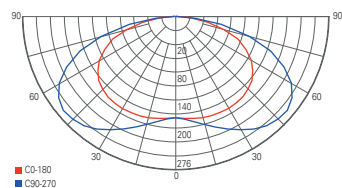

Lichtverteilungskurve nach unten