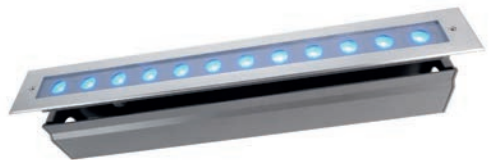

LINE V WW

- Edelstahl
- Maße L x B x H: 549 x 68 x 31,5 mm
- Leistungsaufnahme: 18,00 W
- inkl. 0,5 m Anschlusskabel

730434 silberfarben 3000 K 1100 lm **299,95 €**

passendes Outdoor Montagematerial ab Seite 903

LINE V RGB

- Edelstahl
- Maße L x B x H: 549 x 68 x 32,5 mm
- dimmbar über optionalen Controller
- Leistungsaufnahme: 21,60 W
- inkl. 0,5 m Anschlusskabel

730437 silberfarben 340 lm **349,95 €**

Zubehör

862163	Netzgerät | 24V DC | 40,00 W | IP20	44,95 €
872083	Netzgerät | 24V | 40,00 W | IP67	59,95 €
843022	RF Single Controller dimmbar | 12 - 24V DC | max. 360 W	89,95 €
843335	DMX LED Dimmer 3 dimmbar | 12 - 24V DC	72,95 €
843010	Dali 4 Kanal PWM Dimmer | 12 - 24V DC	99,95 €

passende Dimmer und Controller ab Seite 808
passende Weipu Kabelsysteme ab Seite 894