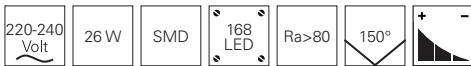

SCULPTORIS 45

- Aluminium
- Maße H x Ø: 130 x 450 mm
- Sockel H x Ø: 65 x 230 mm
- max. Abhängung: 1200 mm
- dimmbar über Phasen- oder Phasenabschnitt
- Leistungsaufnahme: 27,00 W

342122 ☐ weiß matt ww 3000 K 1700 lm

342123 ☐ weiß matt nw 4000 K 1700 lm

199,95 €
199,95 €

passende
Decken-
aufbauleuchten
Seite 101
348103
348104