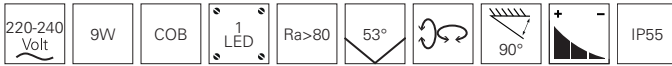

MOBBY II

- Aluminium Druckguss
- Maße H x Ø: 100 x 84 mm
- Sockel H x Ø: 34 x 95 mm
- dimmbar über Phasen- oder Phasenabschnitt
- Leistungsaufnahme: 9,90 W

731021 ■ dunkelgrau 3000 K 810 lm **139,95 €**

Zubehör

930194 Reflektor 33°

12,95 €