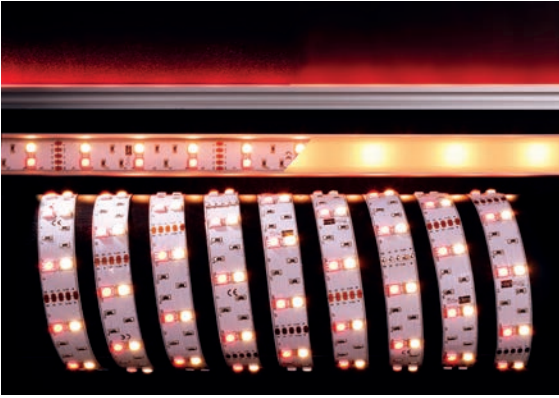

R | G | B | WW | NW | CW

■ □ □ □
R G B W