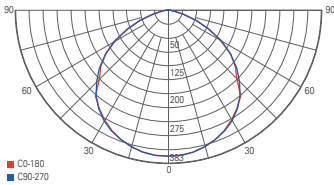

Zubehör

| | | |
|---------------|----------------------------------|----------------|
| 930410 | Blendschutz 323 x 272 x 122 mm | 13,95 € |
| 930411 | Schutzgitter 337 x 293 x 57 mm | 13,95 € |

Lichtverteilungskurve 732096