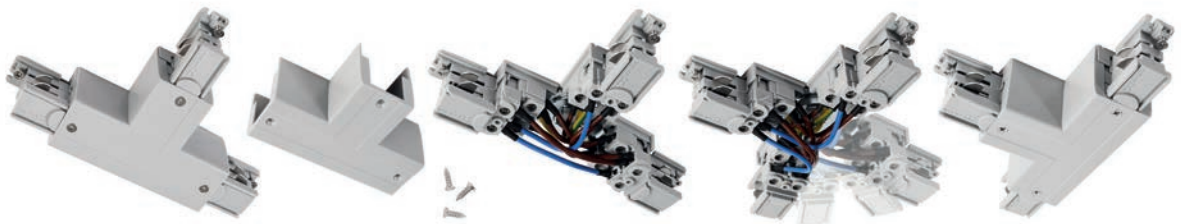

Fast identisch wie beim Eckverbinder lässt sich auch beim T-Verbinder durch Abnehmen der Abdeckung die Richtung [links/rechts] ändern. Konstruktionsbedingt gibt es jedoch zwei T-Verbinder in jeder Farbvariante, da es je nach Ausrichtung sein kann, dass entweder links/links/rechts oder

rechts/rechts/links benötigt wird. Aber auch bei diesem Artikel könnten die Varianten um die Hälfte reduziert werden. Das bedeutet auch hier: deutlich vereinfachte Planung und Montage.