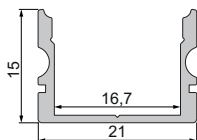

AU-02-15 hohes U-Profil
für LED-Stripes bis 16,3 mm Breite