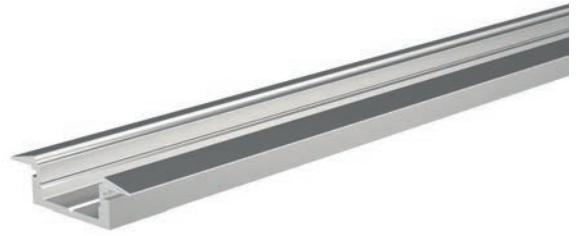

ET-01-10 flaches T-Profil
für LED-Stripes bis 11,3 mm Breite