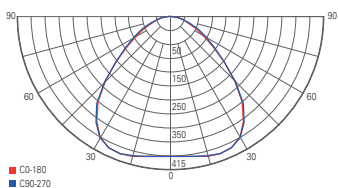

Lichtverteilungskurve 100058