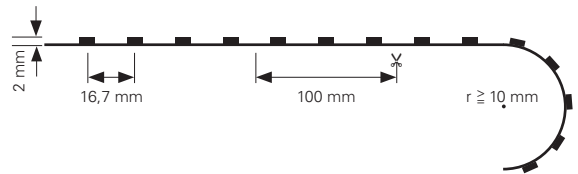

840292 V violett 449 nm 300 LED 45 W 25 lm / Stripe 5 lm / Meter **159,95 €**