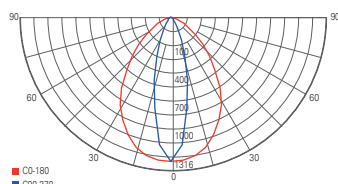

Lichtverteilungskurve 732107