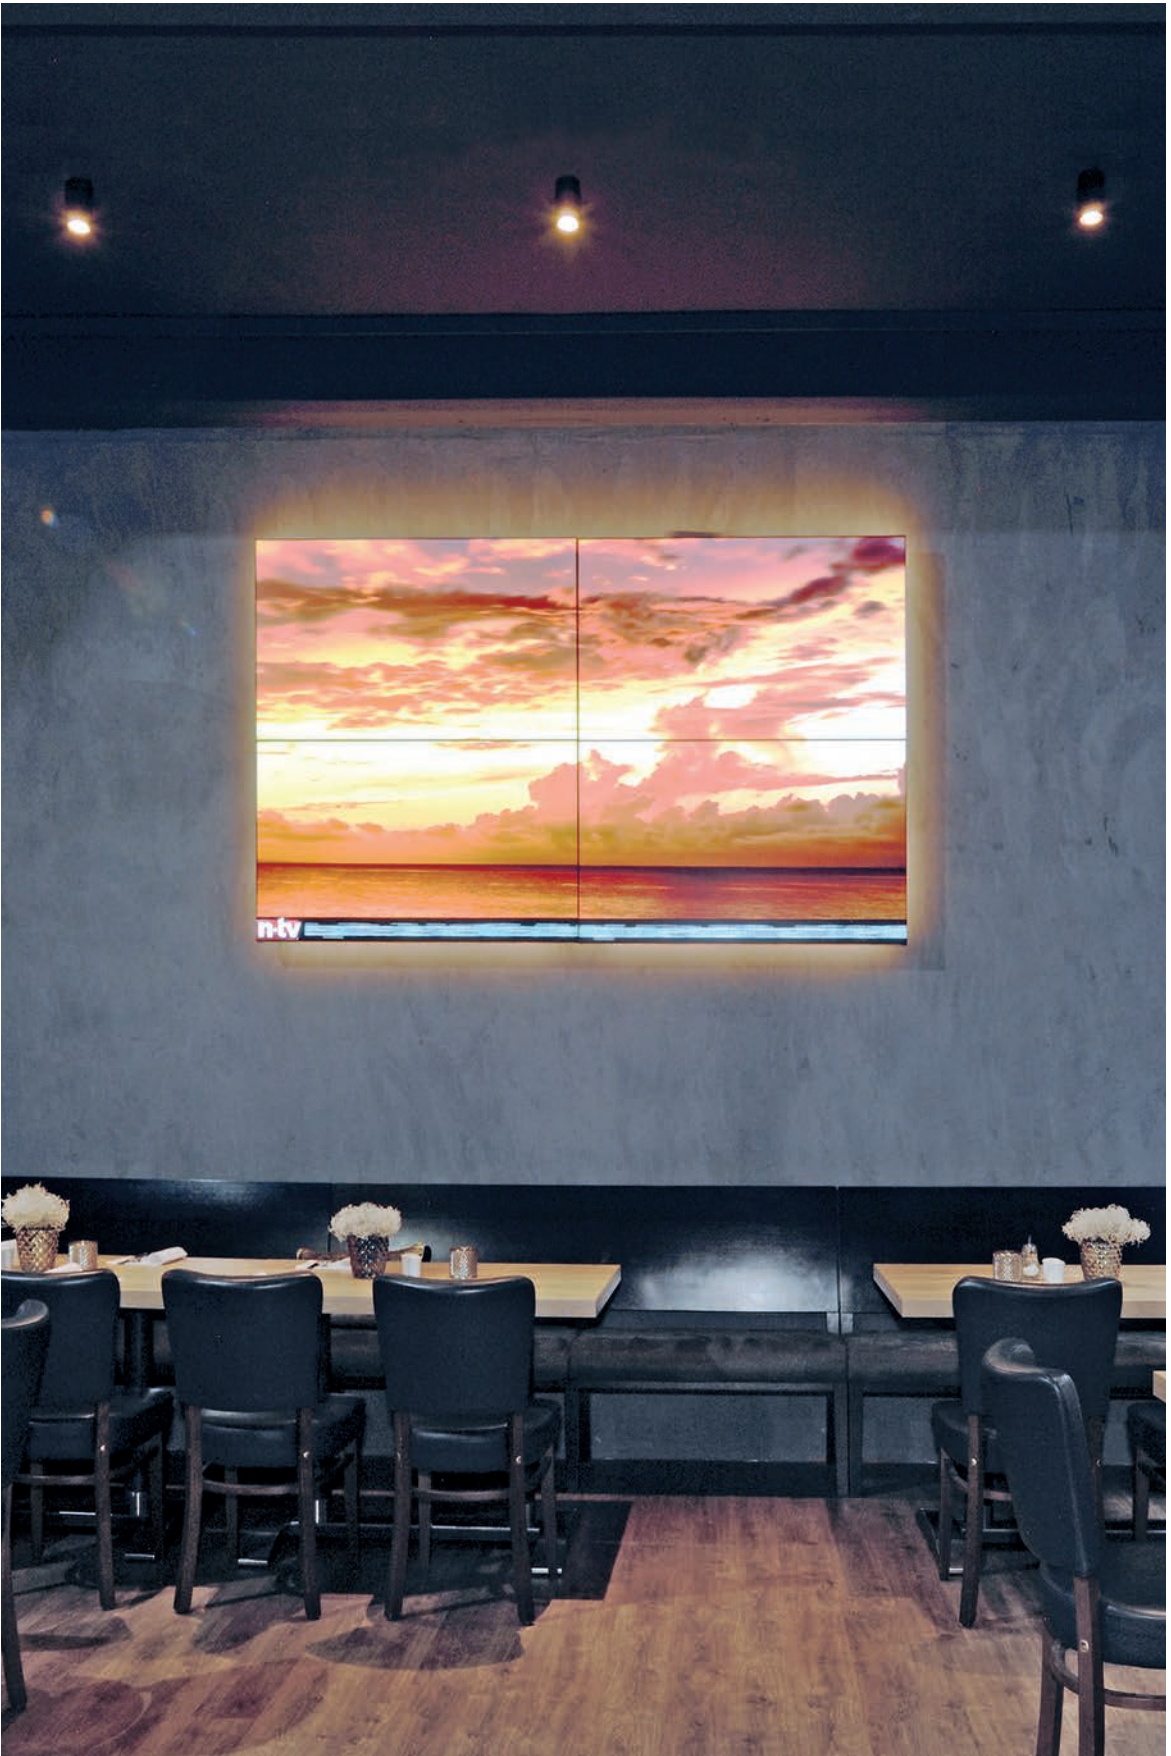

Mit freundlicher Unterstützung von SH-Lichttechnik / Becks Reutlingen