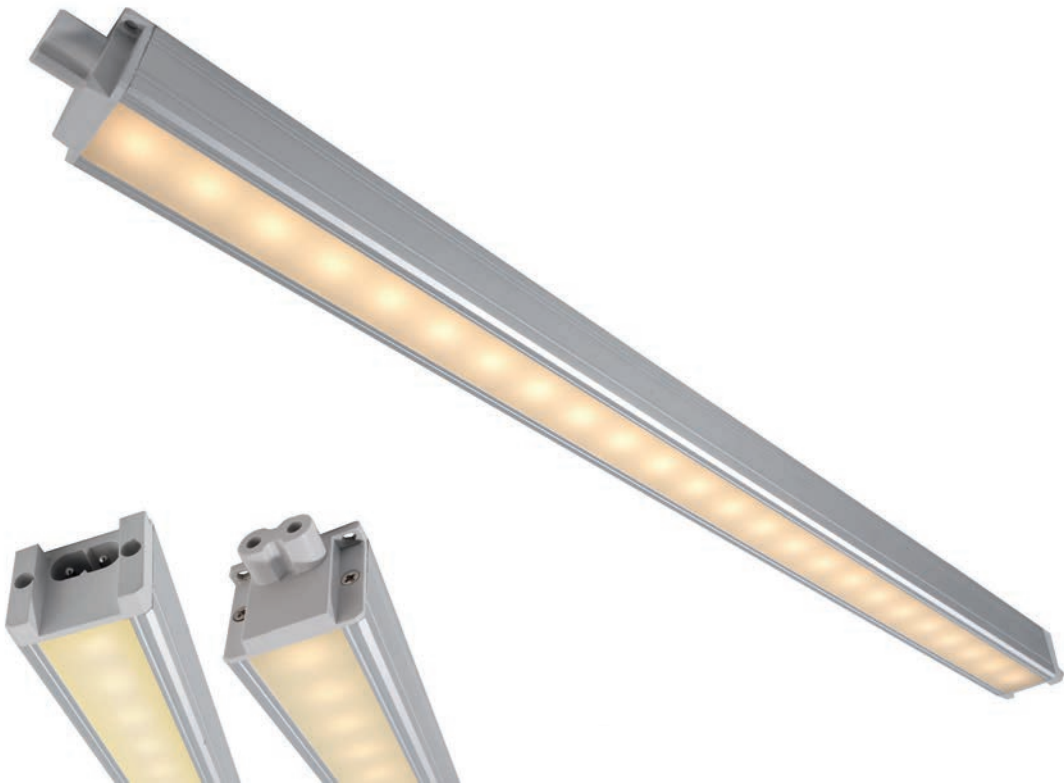

UNTERBAULEUCHE VIERECK FORM

- Aluminium
- Maße B x H: 30 x 25 mm
- aneinanderreihbar bis 20 / 10 / 7 Stück

687040	silberfarben eloxiert	L: 450 mm		3000 K	24 LEDs	420 lm	5 W	36,95 €
687041	silberfarben eloxiert	L: 850 mm		3000 K	48 LEDs	850 lm	10 W	59,95 €
687042	silberfarben eloxiert	L: 1165 mm		3000 K	72 LEDs	1200 lm	15 W	75,95 €