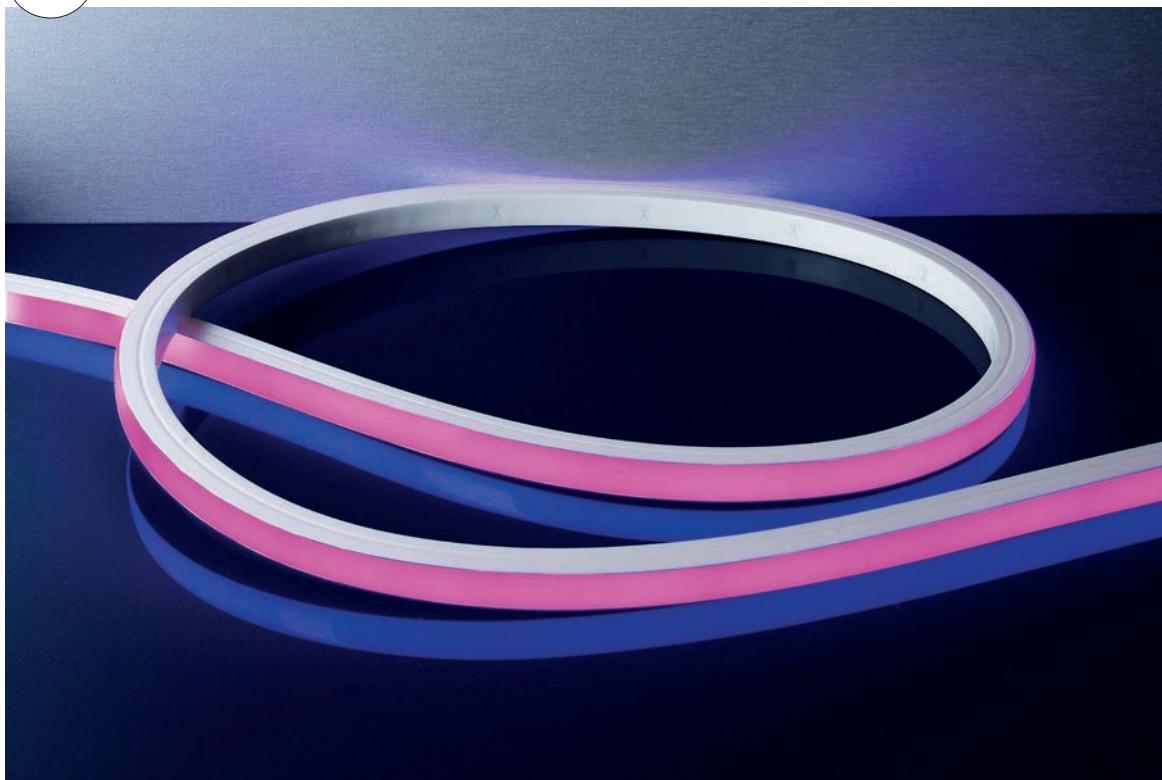

D FLEX LINE TOP-VIEW

- Maße L x B x H: 5000 x 15 x 16 mm
- LED Reihen: 1
- Befestigung: 1 Montageset im Lieferumfang [10 Edelstahlklammern, 20 Schrauben, 2 Endkappen] oder über optionales Montagezubehör
- Biegeradius: ≥ 300 mm
- Schnittmöglichkeit: nach 71,43 mm / 6 LED
- Installation: Einspeisekabel/Sekundäreinspeisung beidseitig 3m
- Anschluss Stripe: 5 Adern [4x V-, V+]

840289 3200 K 420 LED 43 W 1260 lm / Stripe 252 lm / Meter **689,95 €**

Montagezubehör

930448	Profil | Aluminium | L: 1000 mm	12,95 €
930449	Profil | Kunststoff | L: 1000 mm	9,95 €
930533	Montageset [1x im Lieferumfang]	8,95 €
930104	Natursteindichtstoff [z.B. zur Endkappenmontage]	37,95 €