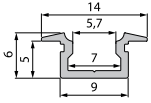

ET-01-05 flaches T-Profil
für LED-Stripes bis 5,7 mm Breite

975080		1m Aluminium	eloxiert	6,95 €
975081		2m Aluminium	eloxiert	13,95 €
975082		1m matt-schwarz	gebürstet	6,95 €
975083		2m matt-schwarz	gebürstet	13,95 €
975084		1m matt-weiß		6,95 €
975085		2m matt-weiß		13,95 €
975086		1m Aluminium	gebürstet	6,95 €
975087		2m Aluminium	gebürstet	13,95 €