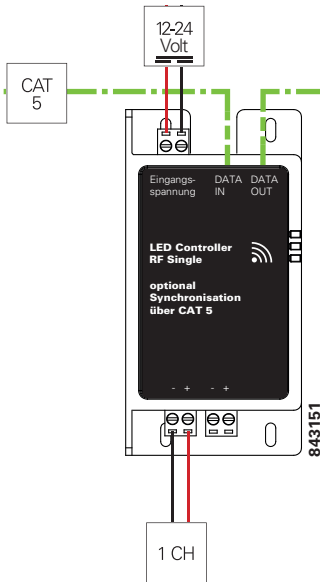

**FUNKFERNBEDIENUNG
SENDER
KOMBINIERBAR**

843014

843031

843018

**LED-CONTROLLER
EMPFÄNGER**

843151

843151

843151

**PRODUKTBEISPIELE
AUS VERSCHIEDENEN
ANWENDUNGSBEREICHEN**

- Sync-Funktion
- Sync-Funktion beliebig erweiterbar