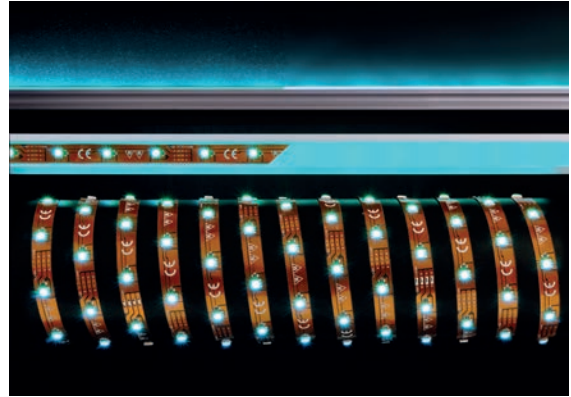

R | G | B

RGB MISCHVARIANTEN

□ ■ ■
R G B