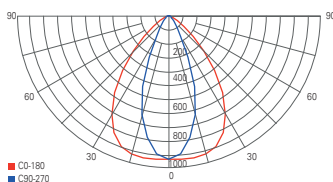

Lichtverteilungskurve HIGHBAY NORMAE mit Linse 30°/70°