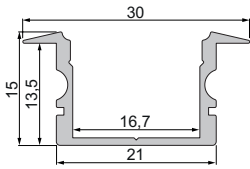

ET-02-15 hohes T-Profil
für LED-Stripes bis 16,3 mm Breite