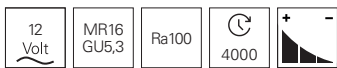

BRILLAL 35W GU5.3 12V 36D 1CT/10X5F

- Glas
- Maße L x Ø: 46 x 51 mm
- dimmbar über Phasenanschnitt oder Phasenabschnitt

180088 farblos 3000 K 35,0 W 460 lm 36° EEL: B 37 kWh/1000h **7,95 €**