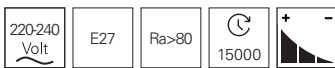

DEKO-LIGHT LEUCHTMITTEL FILAMENT E27 G95

- Glas
- Maße L x Ø: 140 x 95 mm
- dimmbar über Phasenanschnitt oder Phasenabschnitt

180058	☒	farblos	ww	2700 K	4,4 W	450 lm	300°	EEL: A+	5 kWh/1000h	9,95 €
180059	☐	milchig	ww	2700 K	4,4 W	410 lm	300°	EEL: A+	5 kWh/1000h	9,95 €
180060	☒	goldfarben	ww	2200 K	4,4 W	380 lm	300°	EEL: A+	5 kWh/1000h	12,95 €
180061	☒	farblos	ww	2700 K	8,5 W	1010 lm	300°	EEL: A+	9 kWh/1000h	14,95 €
180062	☐	milchig	ww	2700 K	8,5 W	930 lm	300°	EEL: A+	9 kWh/1000h	14,95 €
180063	☒	goldfarben	ww	2200 K	8,5 W	860 lm	300°	EEL: A+	9 kWh/1000h	17,95 €