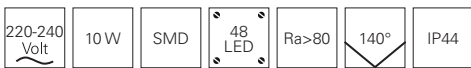

CORVI

- Aluminium Druckguss
- Maße L x B x H: 120 x 45 x 225 mm
- Sockel L x B: 258 x 98 mm
- Leistungsaufnahme: 10,70 W

731056 ■ dunkelgrau lackiert ww 3000 K

310 lm

49,95 €

PICTORIS

- Aluminium Druckguss
- Maße L x B x H: 160 x 50 x 210 mm
- Sockel L x B x H: 155 x 15 x 205 mm
- Leistungsaufnahme: 12,20 W

731091 ■ dunkelgrau ww 3000 K

510 lm

49,95 €