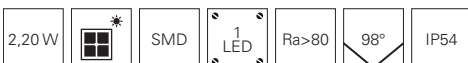

733050 ■ dunkelgrau | H: 500 mm  3000 K 135 lm **109,95 €**

733049 ■ dunkelgrau | H: 340 mm  3000 K 170 lm **89,95 €**

passende
Wandleuchte
Seite 436
731122

KUGELLEUCHE

- Polyethylen [LLDPE]
- dimmbar über optionales Leuchtmittel
- inkl. Erdspeiß