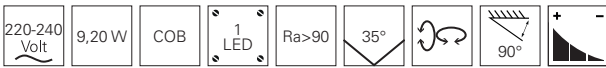

KLARA I

- Aluminium
- Maße L x B x H x Ø: 175 x 60 x 145 x 60 mm
- Sockel L x B x H: 175 x 50 x 38 mm
- dimmbar über Phasen- oder Phasenabschnitt
- Leistungsaufnahme: 11,70 W

348042 ☐ weiß matt ww 3000 K 610 lm **129,95 €**