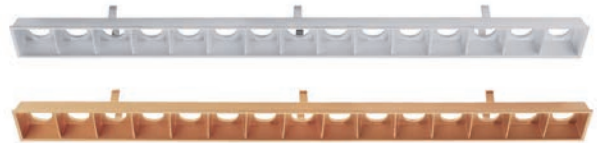

CETI 15 HIDE

- Aluminium Druckguss
- Maße L x B x H: 370 x 56 x 110 mm
- dimmbar über optionales Netzgerät
- Leistungsaufnahme: 30,80 W

565255 ■ schwarz ■ ww 3000 K 2400 lm **239,95 €**