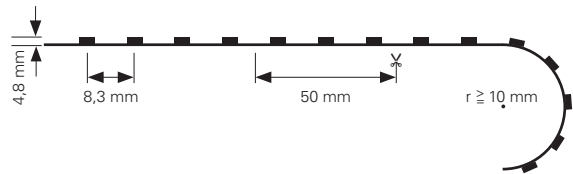

840209 3000 - 6000 K 600 LED 36 W 2200 lm / Stripe 440 lm / Meter **152,95 €**