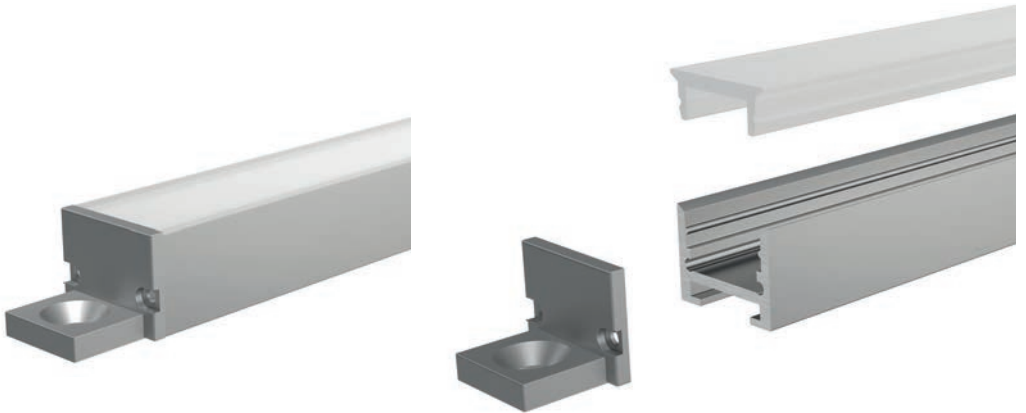

NUTEN-PROFIL

Unser neues, innovatives Nuten-Profil AU-10-12, zeichnet sich durch eine rahmenlose Abdeckung, schraubbare Endkappen aus Metall, eine homogene Ausleuchtung, nicht sichtbare Montageclips sowie durch seine universelle Nut aus.

970280 Nuten-Profil | Aluminium eloxiert
L x B x H: 2000 x 18,2 x 13,4 mm | Seite 660

Foto: Daniel Vieser - Architektur fotografie, Karlsruhe

ALWAID

ALWAID ist Ihr Problemlöser, wenn es eng wird. Durch die kleine Bauform passt die Wandeinbauleuchte wunderbar in alle 68 mm Schaltdosen und kommt zudem noch ohne Netzgerät aus.

Mit ihren zahlreichen Abdeckungen, fügt sie sich sicher in ihre Umgebung ein und präsentiert ein schönes indirektes Licht, das gedimmt werden kann.

733055 Wandeinbauleuchte | Aluminium Druckguss
Verkehrsweiß RAL 9016 | WW | 2700 K | 230 lm | Ra > 90
3,50 W | H x Ø: 39,60 x 71,20 mm | Seite 288