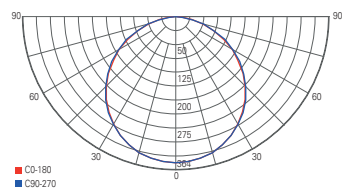

Lichtverteilungskurve 100045