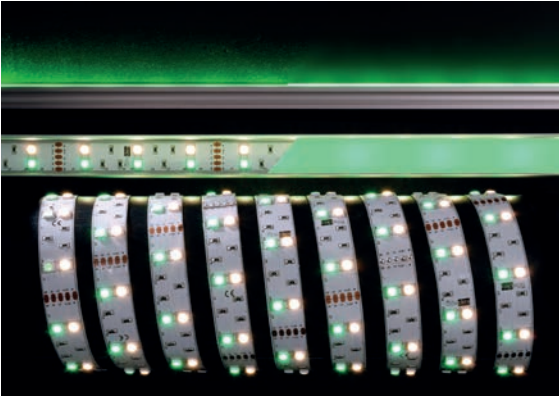

R | G | B | WW | NW | CW

□ ■ □ □
R G B W