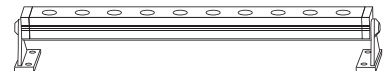

- Sync-Funktion
- Sync-Funktion beliebig erweiterbar