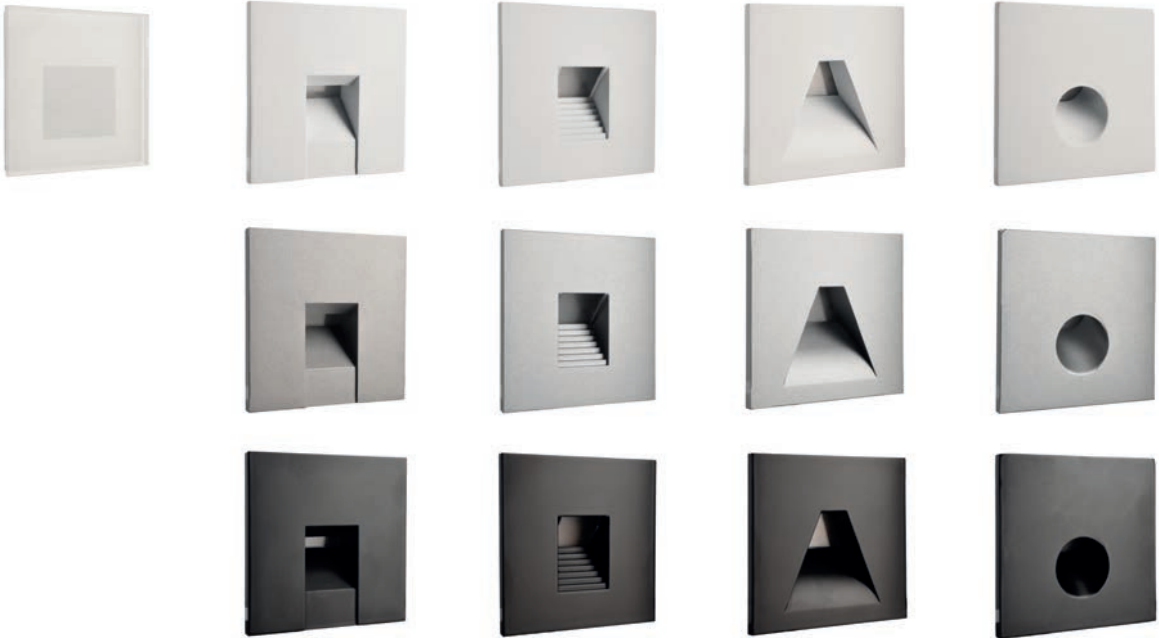

ALWAID

ALWAID ist Ihr Problemlöser, wenn es eng wird. Durch die kleine Bauform passt die Wandinbauleuchte wunderbar in alle 68 mm Schalterdosen und kommt zudem noch ohne Netzgerät aus. Mit ihren zahlreichen Abdeckungen, fügt sie sich sicher in ihre Umgebung ein und präsentiert ein schönes indirektes Licht, das gedimmt werden kann.

ALWAID

- Aluminium Druckguss
- Maße H x Ø: 39,60 x 71,20 mm
- Leistungsaufnahme: 4,00 W

563008 ☐ Verkehrsweiß RAL 9016 2700 K 230 lm **69,95 €**

Abdeckungen

930480	☐ eckig | milchig | Verkehrsweiß RAL 9016 | L x B x H: 78 x 78 x 22 mm	19,95 €
930482	☐ eckig Quadrat | Verkehrsweiß RAL 9016 | L x B x H: 75 x 75 x 22 mm	14,95 €
930485	☐ eckig Stufe | Verkehrsweiß RAL 9016 | L x B x H: 75 x 75 x 22 mm	14,95 €
930488	☐ eckig Trapez | Verkehrsweiß RAL 9016 | L x B x H: 75 x 75 x 22 mm	14,95 €
930491	☐ eckig rund | Verkehrsweiß RAL 9016 | L x B x H: 75 x 75 x 22 mm	14,95 €
930483	☐ eckig Quadrat | Weißaluminium RAL 9006 | L x B x H: 75 x 75 x 22 mm	14,95 €
930486	☐ eckig Stufe | Weißaluminium RAL 9006 | L x B x H: 75 x 75 x 22 mm	14,95 €
930489	☐ eckig Trapez | Weißaluminium RAL 9006 | L x B x H: 75 x 75 x 22 mm	14,95 €
930492	☐ eckig rund | Weißaluminium RAL 9006 | L x B x H: 75 x 75 x 22 mm	14,95 €
930484	☒ eckig Quadrat | Tiefschwarz RAL 9005 | L x B x H: 75 x 75 x 22 mm	14,95 €
930487	☒ eckig Stufe | Tiefschwarz RAL 9005 | L x B x H: 75 x 75 x 22 mm	14,95 €
930490	☒ eckig Trapez | Tiefschwarz RAL 9005 | L x B x H: 75 x 75 x 22 mm	14,95 €
930493	☒ eckig rund | Tiefschwarz RAL 9005 | L x B x H: 75 x 75 x 22 mm	14,95 €