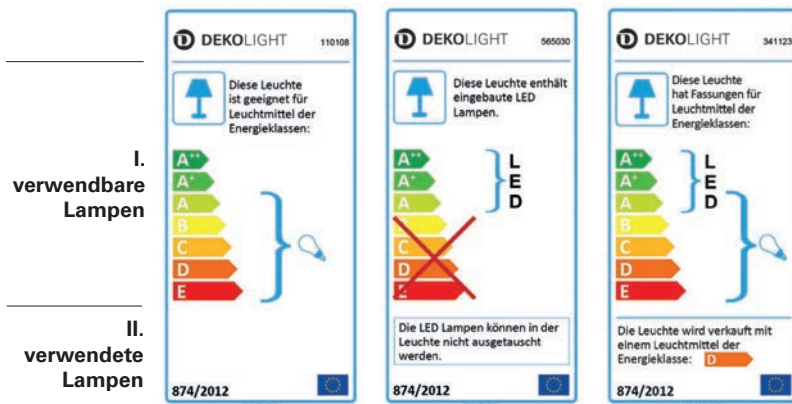

KENNZEICHNUNGSPFLICHT VON ELEKTRISCHEN LAMPEN UND LEUCHTEN

Gemäß der Verordnung [EU] Nr. 874/2012 werden bestimmte Anforderungen an die Kennzeichnung von elektrischen Lampen und Leuchten gestellt. Diese Kennzeichnungspflicht beinhaltet die Etikettierung von elektrischen Lampen und Leuchten mit bestimmten an den Endverbraucher gerichtete Informationen. Die Informationen dieser Etiketten sind in diesem Katalog wie folgt abgebildet:

Beispiel Etikett für elektrische Leuchten