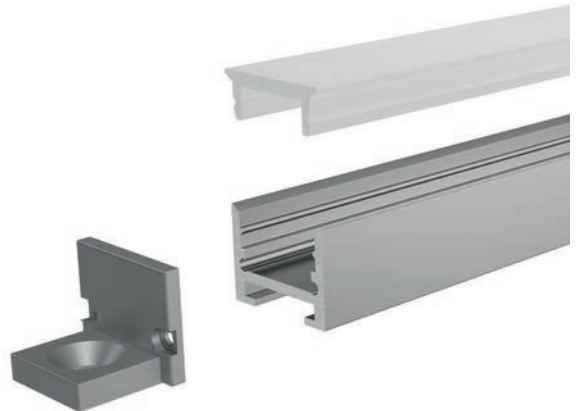

970280		2m Aluminium	eloxiert	29,95 €
970281		3m Aluminium	eloxiert	44,95 €
970284		2m matt-weiß		29,95 €
970285		3m matt-weiß		44,95 €
970286		3m Aluminium	natur	44,95 €