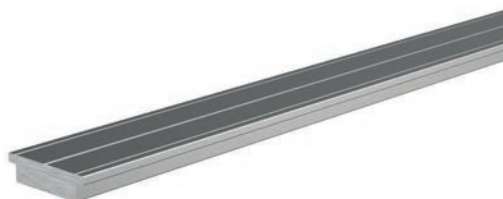

TRÄGERPROFIL FÜR LED-STRIPES

970762		1,25m Aluminium	natur	5,95 €