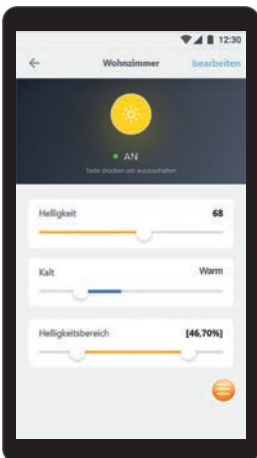

843053 weiß

119,95 €

CASAMBI BLUETOOTH CONTROLLER

So einfach kann Smart Home Steuerung sein. Casambi-Modul in der Verteilerdose, Zwischendecke o.ä. montieren – App aus dem Playstore/iTunes installieren, Modul mit dem Handy und App verbinden, einrichten und los geht's!