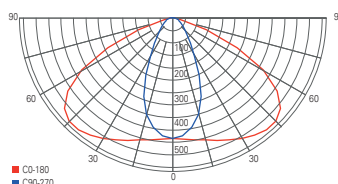

Lichtverteilungskurve HIGHBAY NORMAE mit Linse 40°/130°