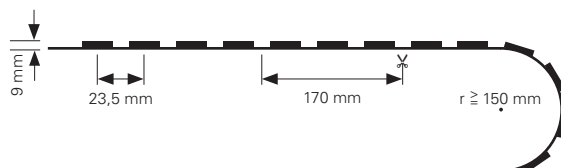

neu

D LENSE LINE

- Maße L x B x H: 5000 x 21 x 9 mm
- LED Reihen: 1
- Befestigung: Klebeband Rückseite
- Biegeradius: ≥ 150 mm
- Schnittmöglichkeit: nach 170 mm / 7 LED
- Installation: Einspeisekabel/Sekundäreinspeisung beidseitig 3m
- Anschluss Stripe: 2 Adern [V-, V+]