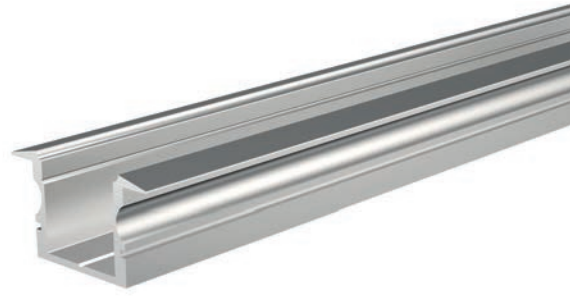

ET-02-12 hohes T-Profil
für LED-Stripes bis 13,3 mm Breite