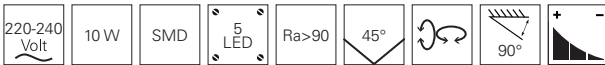

CETI 5

- Aluminium Druckguss
- Maße L x B x H: 129 x 73 x 211 mm
- Sockel L x B x H: 76 x 32 x 211 mm
- dimmbar über Phasen- oder Phasenabschnitt
- Leistungsaufnahme: 13,00 W

341214 ☐ weiß matt 3000 K 780 lm

159,95 €