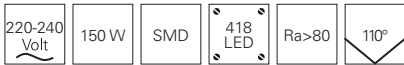

ATIK

- Aluminium Druckguss
- Maße L x B x H: 319 x 90 x 411 mm
- Leistungsaufnahme: 152,00 W
- inkl. 2 m Anschlusskabel mit IP44 Stecker

732096	■	Tiefschwarz RAL 9005	NW	4000 K	21350 lm	339,95 €
732099	■	Tiefschwarz RAL 9005	NW	5000 K	20500 lm	339,95 €

Zubehör

930410	Blendschutz | 323 x 272 x 122 mm	13,95 €
930411	Schutzgitter | 337 x 293 x 57 mm	13,95 €