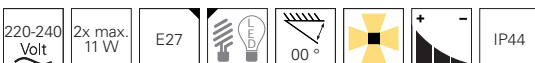

SCUTI II

- Edelstahl
- Maße H x Ø: 85 x 285 mm
- dimmbar über optionales Leuchtmittel

731053 ☐ silberfarben gebürstet **49,95 €**