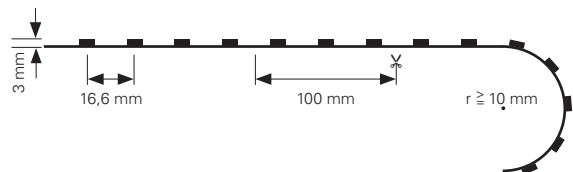

- Maße L x B x H: 5000 x 10 x 3 mm
- LED Reihen: 1
- Befestigung: Klebeband Rückseite
- Biegeradius: ≥ 10 mm
- Schnittmöglichkeit: nach 100 mm / 6 LED
- Anschluss Stripe: 4 Adern [3x V-, V+]

NANO Beschichtung [Lotuseffekt]