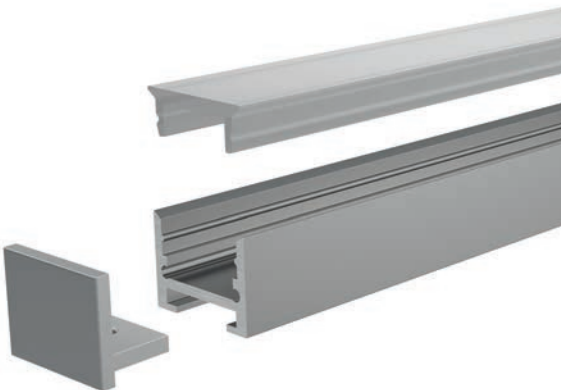

970280		2m Aluminium	eloxiert	29,95 €
970281		3m Aluminium	eloxiert	44,95 €
970284		2m matt-weiß		29,95 €
970285		3m matt-weiß		44,95 €
970286		3m Aluminium	natur	44,95 €