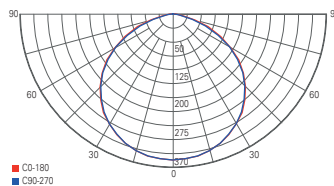

Lichtverteilungskurve nach oben