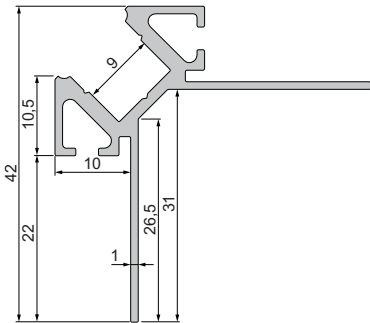

EV-02-08 Fliesen-Profil | Ecke außen
für LED-Stripes bis 9,3 mm Breite
für eine Fliesenstärke bis max. 9 mm ausgelegt

975350	■	1,25m Aluminium	eloxiert	32,95 €
975352	■	2m Aluminium	eloxiert	52,95 €
975351	■	2,5m Aluminium	eloxiert	65,95 €
975353	■	3m Aluminium	eloxiert	79,95 €

Verguss optional erhältlich
Wir bieten Ihnen verschiedene Vergussarten an.
Die Preise hierzu müssen individuell ermittelt werden.