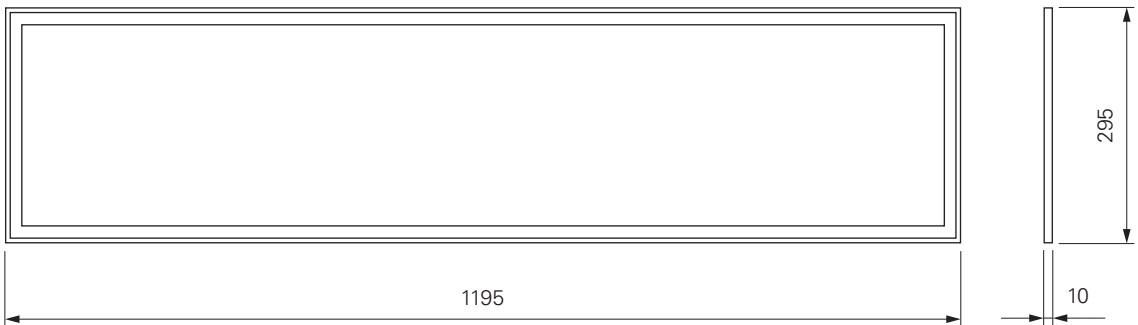

LED PANEL PRO

- Aluminium
- Maße L x B x H: 1195 x 295 x 10 mm
- dimmbar über optionales Netzgerät
- Leistungsaufnahme: 37,00 W
- inkl. Abhängeseile max. 1500 mm

100047	☐	Verkehrsweiß RAL 9016	☐	ww	3000 K	3460 lm	109,95 €
100051	☐	Verkehrsweiß RAL 9016	☐	nw	4000 K	3400 lm	109,95 €

Zubehör

872663	Netzgerät | 1050 mA | 40 W	29,95 €
862022	Netzgerät dimmbar | 1050 mA | 40 W	49,95 €
862145	Netzgerät DALI dimmbar | 1050-1400 mA | 50 W	64,95 €
930233	Einlegerahmen | 120 x 30	49,95 €
930152	Aufbaurahmen | 120 x 30	51,95 €