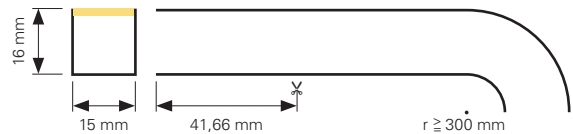

D FLEX LINE TOP-VIEW

- Maße L x B x H: 5000 x 15 x 16 mm
- LED Reihen: 1
- Befestigung: 1 Montageset im Lieferumfang [10 Edelstahlklammern, 20 Schrauben, 2 Endkappen] oder über optionales Montagezubehör
- Biegeradius: ≥ 300 mm
- Schnittmöglichkeit: nach 41,66 mm / 6 LED
- Installation: Einspeisekabel/Sekundäreinspeisung beidseitig 3m
- Anschluss Stripe: 2 Adern [V-, V+]