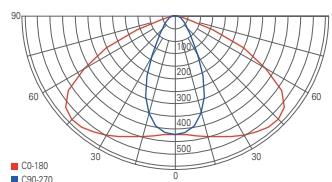

Lichtverteilungskurve HIGHBAY NORMAE mit Linse 40°/130°