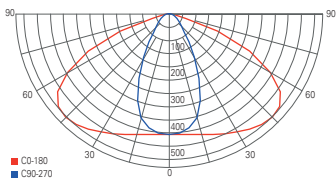

Lichtverteilungskurve HIGHBAY NORMAE mit Linse 40°/130°