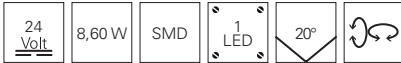

COLT 8W RGBW

- Aluminium Druckguss
- Maße L x Ø: 66 x 78 mm
- Leistungsaufnahme: 8,60 W
- inkl. 2 m Anschlusskabel mit IP44 Stecker
- inkl. 2 Gläser [transparent, milchig]
- inkl. 1 Wabenfilter

732127	■ Schwarzgrau RAL 7021		3000 K	389 lm	319,95 €
732123	■ Schwarzgrau RAL 7021		5500 K	485 lm	319,95 €

Zubehör

930441	Aufbaugehäuse | H: 41,5 mm	39,95 €
930426	Erdspeiß | L: 170 mm	7,95 €