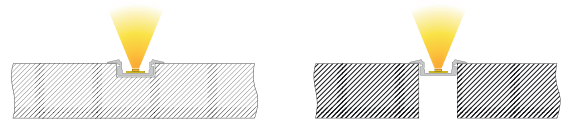

975040		1m Aluminium	eloxiert	12,95 €
975041		2m Aluminium	eloxiert	25,95 €
975048		3m Aluminium	eloxiert	38,95 €
975042		1m matt-schwarz	gebürstet	12,95 €
975043		2m matt-schwarz	gebürstet	25,95 €
975044		1m matt-weiß		12,95 €
975045		2m matt-weiß		25,95 €
975046		1m Aluminium	gebürstet	12,95 €
975047		2m Aluminium	gebürstet	25,95 €