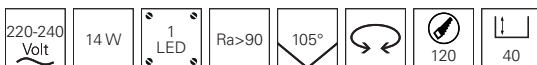

KAUS

- Aluminium Druckguss
- Maße H x Ø: 120 x 200 mm
- Leistungsaufnahme: 14,50 W

565319	☐	weiß matt		3000 K	980 lm	89,95 €