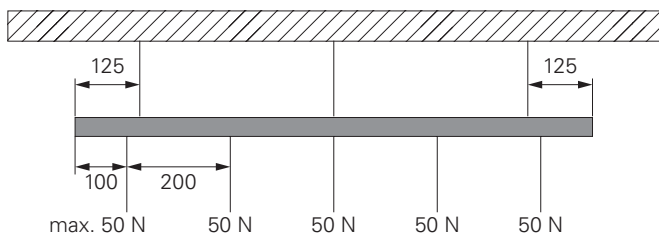

MECHANISCHE BELASTUNG STROMSCHIENE 1000 MM

50 N $\hat{=}$ 5,09 kg
Maßangabe in mm