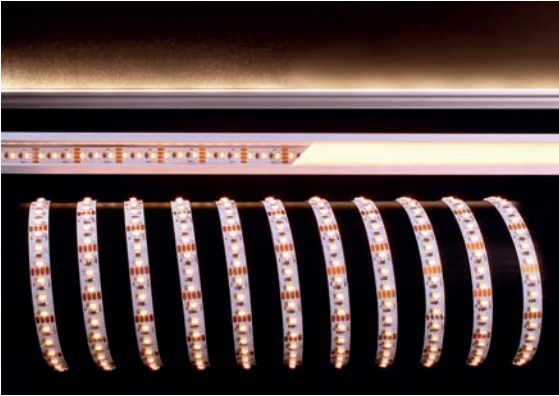

WW | CW

WW CW

MISCHVARIANTE

WW CW

WW CW