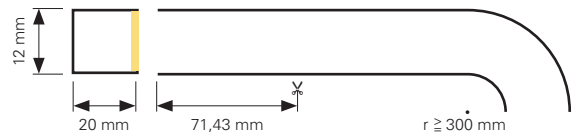

D FLEX LINE SIDE-VIEW

- Maße L x B x H: 5000 x 20 x 12 mm
- LED Reihen: 1
- Befestigung: 1 Montageset im Lieferumfang [10 Edelstahlklammern, 20 Schrauben, 2 Endkappen] oder über optionales Montagezubehör
- Biegeradius: ≥ 300 mm
- Schnittmöglichkeit: nach 71,43 mm / 6 LED
- Installation: Einspeisekabel/Sekundäreinspeisung beidseitig 3m
- Anschluss Stripe: 5 Adern [4x V-, V+]