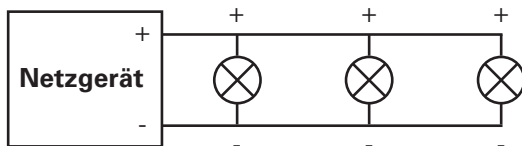

Es können auch Leuchten mit verschiedener Leistung, jedoch gleicher Spannung, angeschlossen werden.

Fällt eine Lampe durch Defekt aus, leuchten in der Regel alle anderen weiter.

Anwendungsgebiete:
klassische Halogenbeleuchtungen und alle Leuchtmittel/Lampen mit einer konstanten Eingangsspannung [CV]:
meist 12V oder 24 V