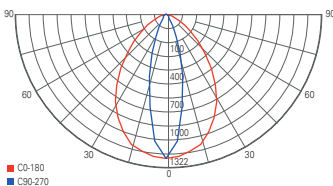

Lichtverteilungskurve 732105