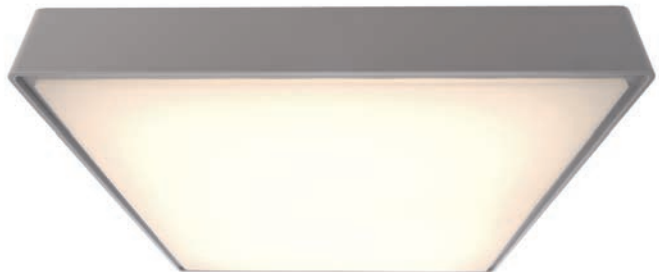

QUADRATA III

- Kunststoff
- Maße L x B x H: 400 x 400 x 93 mm
- Sockel L x B x H: 312 x 312 x 10 mm
- Leistungsaufnahme: 21,00 W

348007	■ grau	ww 3000 K	1280 lm	142,95 €
348008	■ grau	nw 4000 K	1380 lm	142,95 €