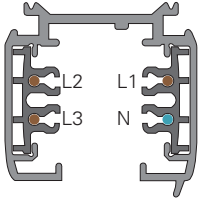

PLANUNGSHILFE D LINE SCHIENENSYSTEM 3-PHASEN 230V