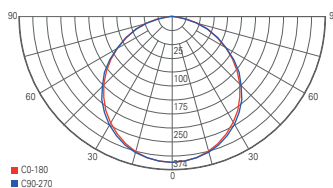

Lichtverteilungskurve nach oben