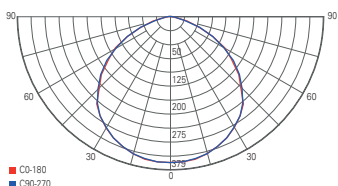

Zubehör

| | | |
|---------------|----------------------------------|----------------|
| 930410 | Blendschutz 323 x 272 x 122 mm | 13,95 € |
| 930411 | Schutzgitter 337 x 293 x 57 mm | 13,95 € |

Lichtverteilungskurve 732098