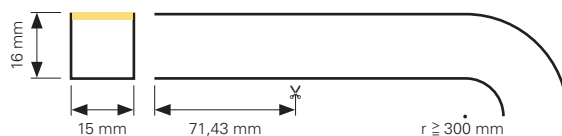

D FLEX LINE TOP-VIEW

- Maße L x B x H: 5000 x 15 x 16 mm
- LED Reihen: 1
- Befestigung: 1 Montageset im Lieferumfang [10 Edelstahlklammern, 20 Schrauben, 2 Endkappen] oder über optionales Montagezubehör
- Biegeradius: ≥ 300 mm
- Schnittmöglichkeit: nach 71,43 mm / 6 LED
- Installation: Einspeisekabel/Sekundäreinspeisung beidseitig 3m
- Anschluss Stripe: 5 Adern [4x V-, V+]