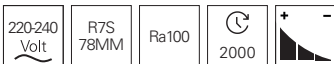

OSRAM HALOLINE

- Glas
- Maße L x Ø: 74,9 x 12 mm
- dimmbar über Phasenanschnitt
- 20% Energie-Ersparnis

332269 ☒ farblos ☒ 2800 K 48W 750 lm EEL: C 48 kWh/1000h **7,95 €**
332270 ☒ farblos ☒ 2950 K 80W 1400 lm EEL: D 80 kWh/1000h **7,95 €**
332271 ☒ farblos ☒ 2950 K 120W 2250 lm EEL: C 120 kWh/1000h **7,95 €**