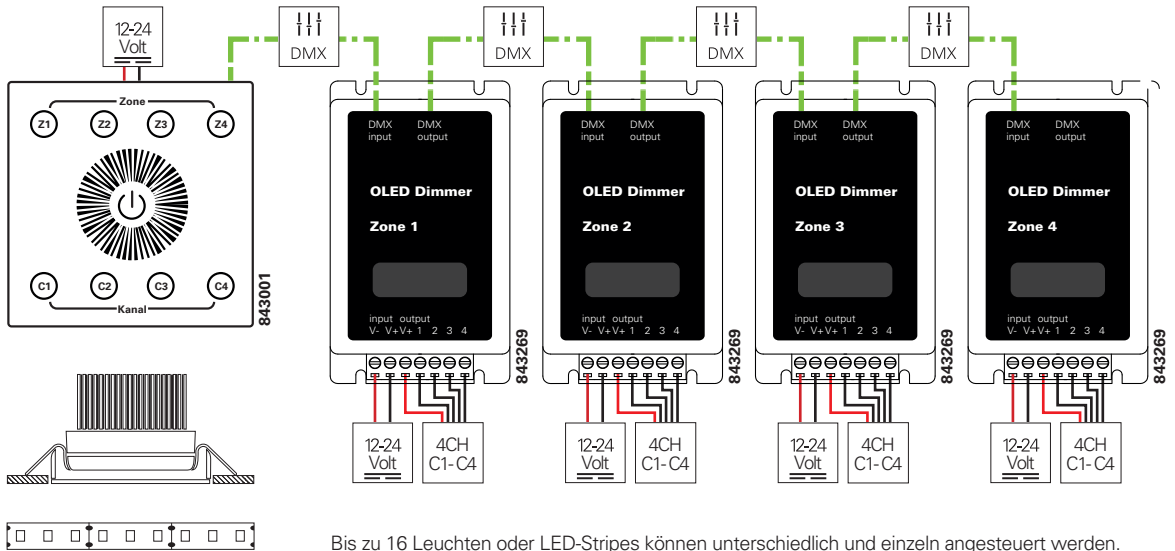

DEKO-LIGHT LED DMX TOUCH 16C

Der **LED DMX TOUCH 16C** verfügt über 4 Zonen mit jeweils 4 Kanälen. Somit stehen insgesamt 16 einzeln steuerbare Kanäle zur Verfügung. Bei Auswahl einer der Zonen (Z1-Z4), kontrolliert das Touchwheel alle 4 Kanäle dieser Zone. Bei Auswahl eines Kanals (C1-C4) in einer Zone, kontrolliert das Touchwheel diesen gewählten Kanal. Wenn keine Zone sowie kein Kanal gewählt ist, kontrolliert das Touchwheel alle Zonen inklusive deren Kanäle. Bitte beachten Sie, dass der Controller speziell für Warm- und/oder Kaltweiß Endgeräte entwickelt wurde. Für RGB oder RGBW Endgeräte ist er aufgrund seiner Funktionen nur bedingt verwendbar.