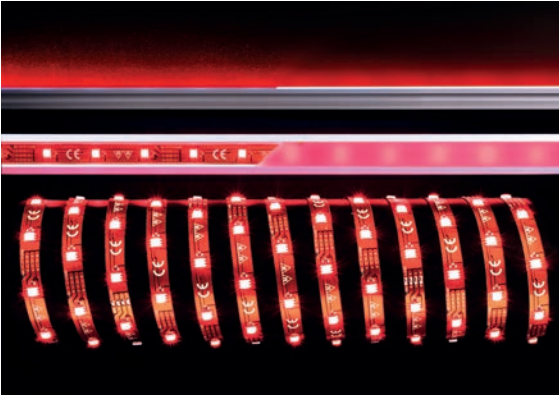

R | G | B

■ □ □
R G B