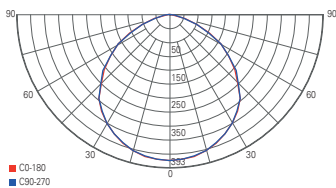

Lichtverteilungskurve 732045