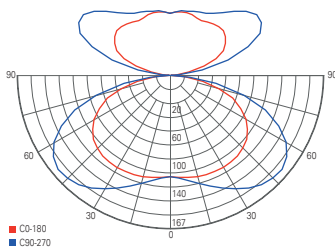

Lichtverteilungskurve