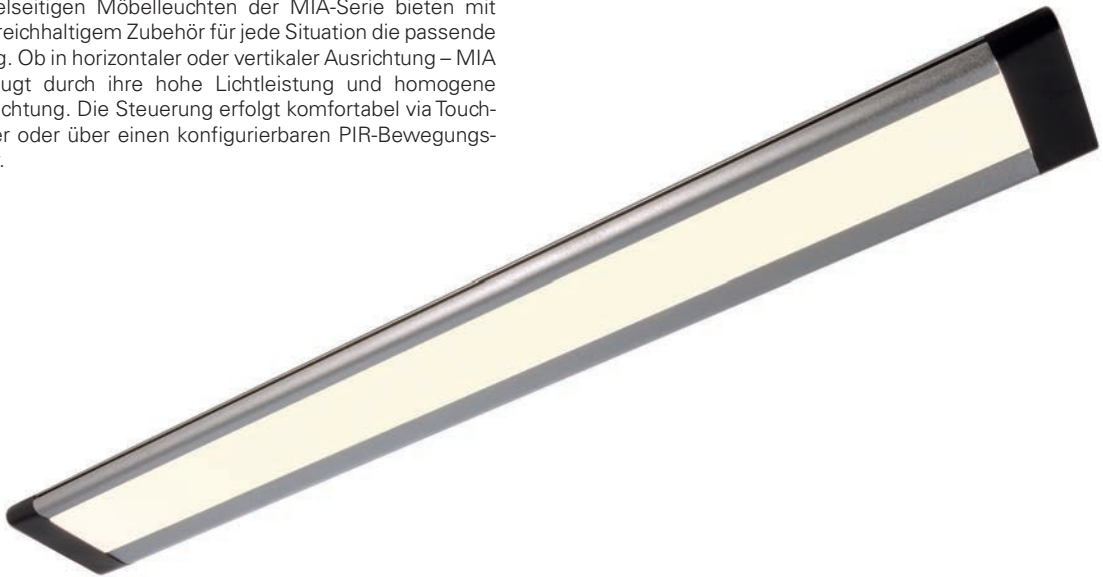

Die vielseitigen Möbelleuchten der MIA-Serie bieten mit ihrem reichhaltigem Zubehör für jede Situation die passende Lösung. Ob in horizontaler oder vertikaler Ausrichtung – MIA überzeugt durch ihre hohe Lichtleistung und homogene Ausleuchtung. Die Steuerung erfolgt komfortabel via Touch-dimmer oder über einen konfigurierbaren PIR-Bewegungssensor.