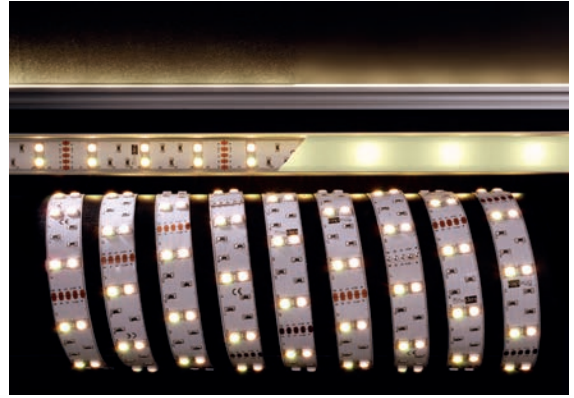

R | G | B | WW | NW | CW

□ □ □ ■
R G B WW