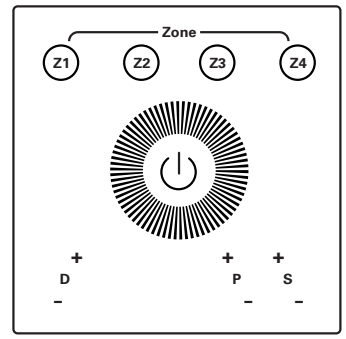

**FUNKFERNBEDIENUNG
SENDER
KOMBINIERBAR**

843015

843031

843019

**LED-CONTROLLER
EMPFÄNGER**

**PRODUKTBEISPIELE
AUS VERSCHIEDENEN
ANWENDUNGSBEREICHEN**

- Sync-Funktion
- Sync-Funktion beliebig erweiterbar