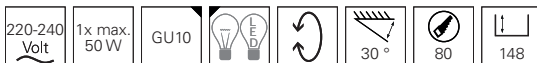

DENEB

- Metall
- Maße Ø: 100 mm
- dimmbar über optionales Leuchtmittel

110015 ☐ weiß **11,95 €**

110016 ☐ silberfarben gebürstet **11,95 €**