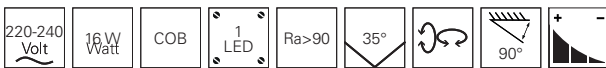

Zubehör

930339	Reflektor-Ring schwarz	9,95 €
930340	Reflektor-Ring gold	9,95 €
930341	Reflektor-Ring chrom	9,95 €
930371	Reflektor-Ring II schwarz glänzend	9,95 €
930335	Abdeckung hinten schwarz	2,95 €
930337	Abdeckung Kühlkörper schwarz	2,95 €
930306	Reflektor 50°	9,95 €
930307	Wabenfilter	9,95 €
930308	Spread Lens 40° | klar/satiniert	9,95 €
930309	Softening Lens 47° | satiniert	9,95 €
930310	Linear Spread Lens 40°/80° asymmetrisch | klar/satiniert	9,95 €