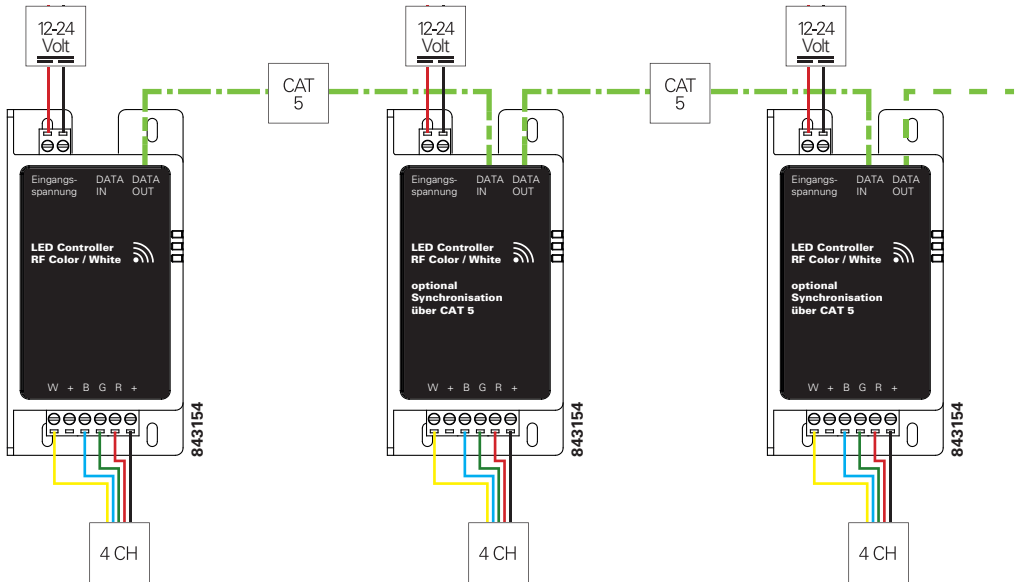

**LED-CONTROLLER
EMPFÄNGER**

843154

843154

843154

**PRODUKTBEISPIELE
AUS VERSCHIEDENEN
ANWENDUNGSBEREICHEN**

- Sync-Funktion
- Sync-Funktion beliebig erweiterbar