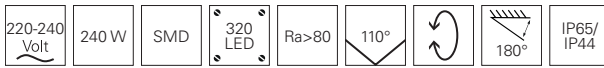

ATIK

- Aluminium Druckguss
- Maße L x B x H: 319 x 90 x 411 mm
- Leistungsaufnahme: 242,00 W
- inkl. 2 m Anschlusskabel mit IP44 Stecker

732045 ■ schwarz 3000 K 26900 lm **499,95 €**

Zubehör

930410 Blendschutz | schwarz | 122 mm **24,95 €**

930411 Schutzgitter Metall | schwarz | 57 mm **14,95 €**