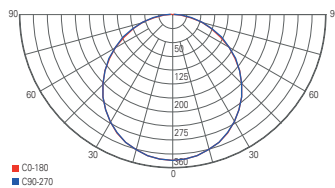

LED PANEL PRO

- Aluminium
- Maße L x B x H: 1195 x 295 x 10 mm
- dimmbar über optionales Netzgerät
- Leistungsaufnahme: 37,00 W
- inkl. Abhängeseile max. 1500 mm

100047	☐	Verkehrsweiß RAL 9016	☐	ww	3000 K	3460 lm	109,95 €
100051	☐	Verkehrsweiß RAL 9016	☐	nw	4000 K	3400 lm	109,95 €

Zubehör

872663	Netzgerät | 1050 mA | 40 W	29,95 €
862022	Netzgerät dimmbar | 1050 mA | 40 W	49,95 €
862145	Netzgerät DALI dimmbar | 1050-1400 mA | 50 W	64,95 €
930233	Einlegerahmen | 120 x 30	49,95 €
930152	Aufbaurahmen | 120 x 30	51,95 €