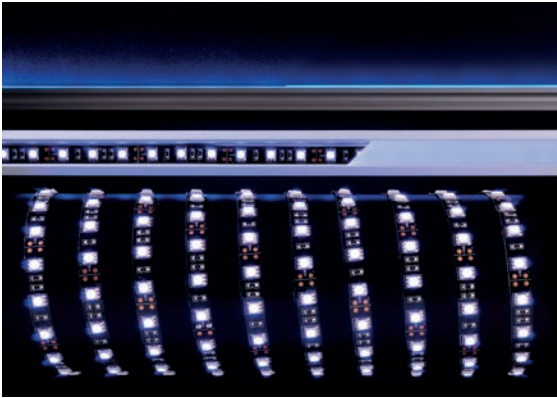

SONDERFARBEN VIOLETT | AMBER

V