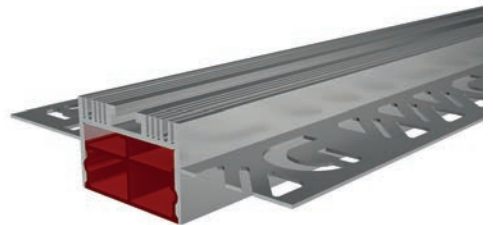

975501

3m Aluminium

natur

99,95 €

Abdeckungen | PMMA [Polymethylmethacrylat]

| | | | | |
|----|------|------|---------|-----------------------|
| | klar | matt | milchig | |
| 3m | | | | 985601 34,95 € |

985605 Inlay / Dummy [mehrfach verwendbar] **24,95 €**
3 m | Kunststoff | rot