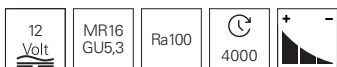

- Glas
- Maße L x Ø: 46 x 50 mm
- dimmbar über optionales Netzgerät

46860W  farblos  3000 K 20,0 W 250 lm 36° EEL: B 22 kWh/1000h **3,95 €**
46865W  farblos  3000 K 35,0 W 550 lm 36° EEL: B 38 kWh/1000h **3,95 €**