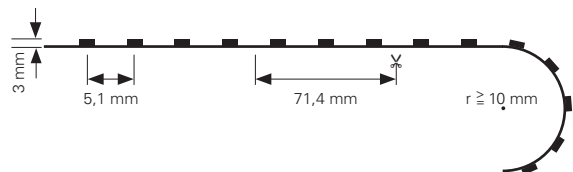

840266 ww cw 3000-6500 K 980 LED 45 W 3900 lm / Stripe 780 lm / Meter **169,95 €**