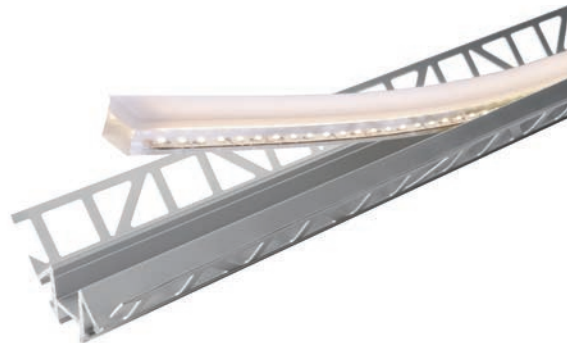

Verguss optional erhältlich
Wir bieten Ihnen verschiedene Vergussarten an.
Die Preise hierzu müssen individuell ermittelt werden.