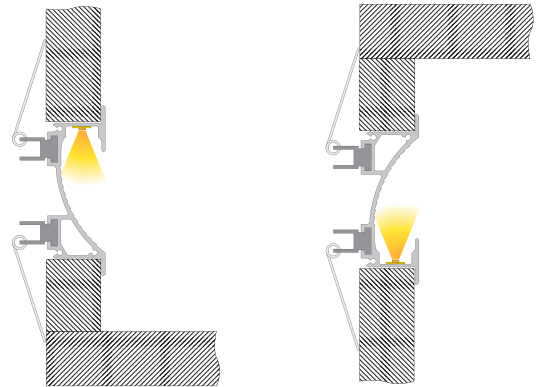

975490	■ 1m	Aluminium	eloxiert	33,95 €
975491	■ 2m	Aluminium	eloxiert	66,95 €
975496	■ 3m	Aluminium	eloxiert	99,95 €
975494	□ 1m	matt-weiß		33,95 €
975495	□ 2m	matt-weiß		66,95 €
975498	■ 3m	Aluminium	natur	99,95 €