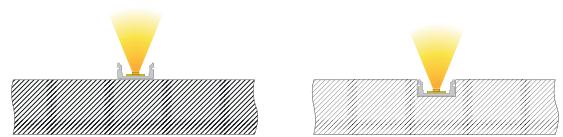

970020		1m Aluminium	eloxiert	9,95 €
970021		2m Aluminium	eloxiert	19,95 €
970028		3m Aluminium	eloxiert	29,95 €
970029		4m Aluminium	eloxiert	39,95 €
970022		1m matt-schwarz	gebürstet	9,95 €
970023		2m matt-schwarz	gebürstet	19,95 €
970025		2m matt-weiß		19,95 €
970026		1m Aluminium	gebürstet	9,95 €
970027		2m Aluminium	gebürstet	19,95 €