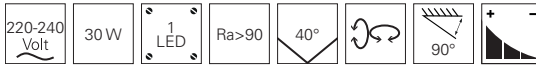

LUNA 30

- Aluminium Druckguss
- Maße L x H x Ø: 165 x 121 x 85 mm
- dimmbar über Phasen- oder Phasenabschnitt
- Leistungsaufnahme: 30,20 W

707018	☐	Reinweiß RAL 9010	☐	3000 K	1930 lm	169,95 €
707019	☐	Reinweiß RAL 9010	☐	4000 K	2210 lm	169,95 €
707026	☒	Signalschwarz RAL 9004	☐	3000 K	1930 lm	169,95 €
707027	☒	Signalschwarz RAL 9004	☐	4000 K	2210 lm	169,95 €

passende
Decken-
aufbauleuchten
Seite 98
348059
348060
348061
348062

Zubehör

930196	Reflektor 20°	12,95 €
930239	Reflektor 30°	12,95 €
930210	Torblende weiß	25,95 €
930211	Torblende schwarz	25,95 €