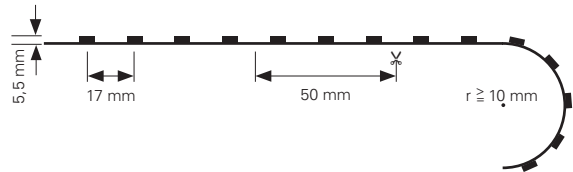

840201	ww	2700 K [+/- 150 K]	300 LED	40 W	2900 lm / Stripe	580 lm / Meter	159,95 €
840120	ww	3000 K [+/- 150 K]	300 LED	40 W	3100 lm / Stripe	620 lm / Meter	159,95 €
840202	nw	4000 K [+/- 150 K]	300 LED	40 W	2600 lm / Stripe	520 lm / Meter	159,95 €
840121	cw	6000 K [+/- 150 K]	300 LED	40 W	2600 lm / Stripe	520 lm / Meter	159,95 €