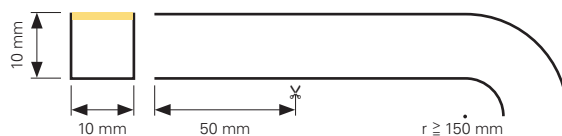

D FLEX LINE TOP-VIEW

- Maße L x B x H: 5000 x 10 x 10 mm
- LED Reihen: 1
- Befestigung: 1 Montageset im Lieferumfang [10 Edelstahlklammern, 20 Schrauben, 2 Endkappen] oder über optionales Montagezubehör
- Biegeradius: ≥ 150 mm
- Schnittmöglichkeit: nach 50 mm / 6 LED
- Installation: Einspeisekabel/Sekundäreinspeisung beidseitig 3m
- Anschluss Stripe: 4 Adern [3x V-, V+]