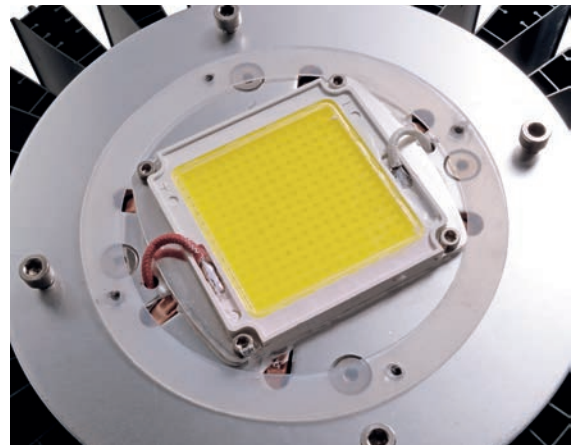

VORTEILE DER LED TECHNOLOGIE

- hohe Lebensdauer und somit geringer Wartungsaufwand
- geringe Energiekosten
- vibrations- und stoßfest
- kleine Bauform
- IR/UV freies Licht somit keine Wärmestrahlung
- umweltschonend