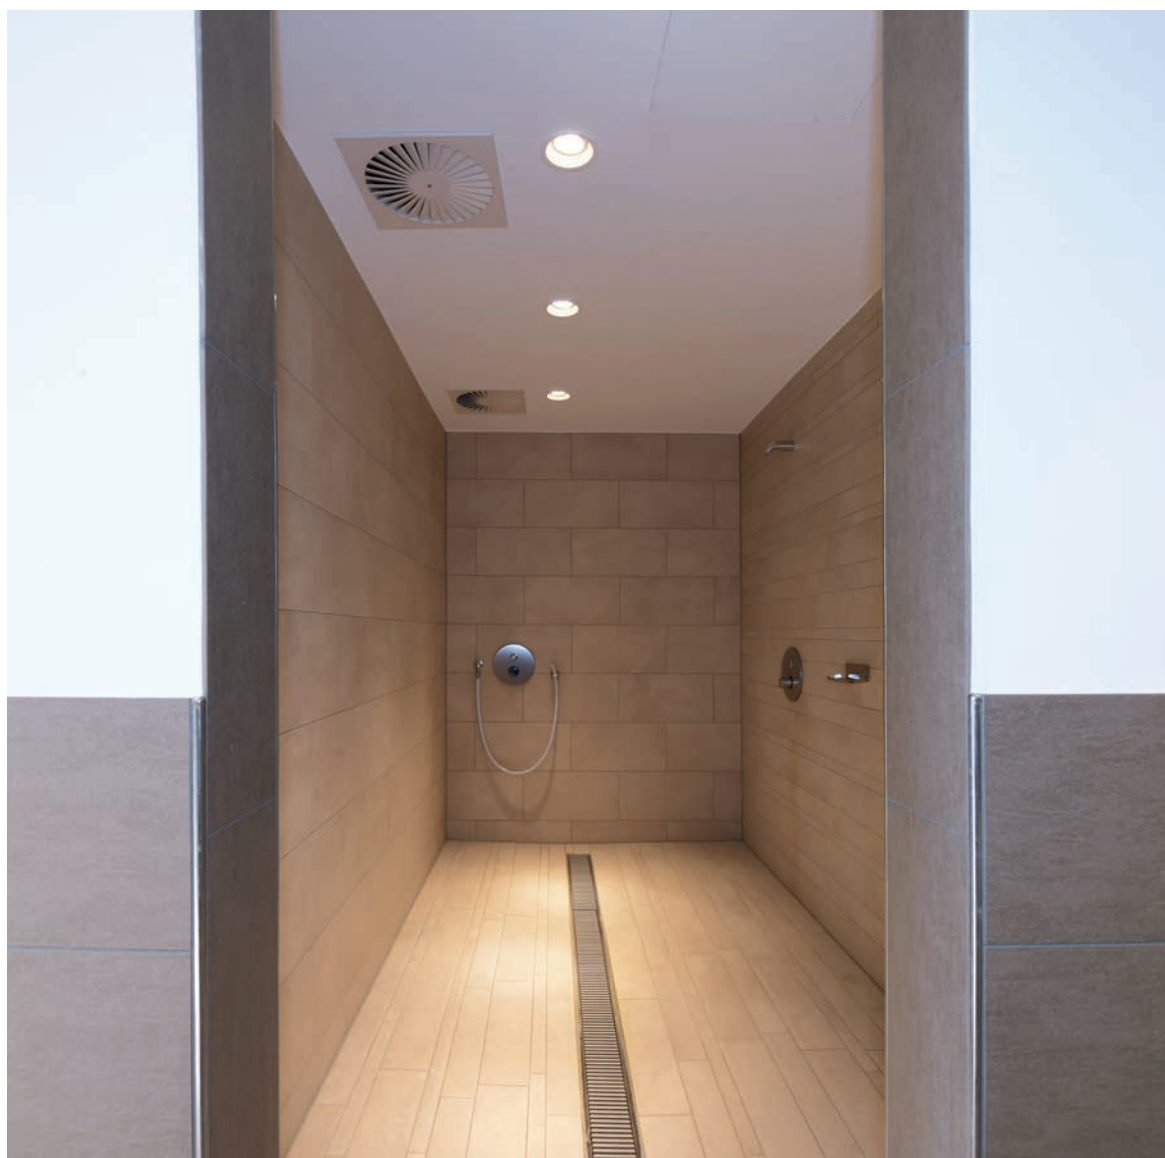

MIZAR I

- Aluminium Druckguss
- Maße H x Ø: 41 x 85 mm
- dimmbar über optionales Leuchtmittel

110010 ☐ weiß matt

16,95 €

passende Leuchtmittel ab Seite 867