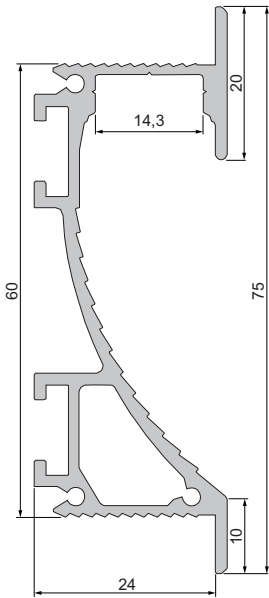

975490	■ 1m	Aluminium	eloxiert	33,95 €
975491	■ 2m	Aluminium	eloxiert	66,95 €
975496	■ 3m	Aluminium	eloxiert	99,95 €
975494	□ 1m	matt-weiß		33,95 €
975495	□ 2m	matt-weiß		66,95 €
975498	■ 3m	Aluminium	natur	99,95 €