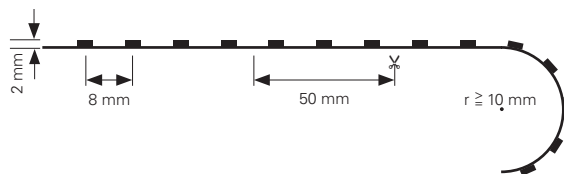

840207	WW	2700 K [+/- 150 K]	600 LED	100 W	6500 lm / Stripe	1300 lm / Meter	199,95 €
840122	WW	3000 K [+/- 150 K]	600 LED	100 W	6900 lm / Stripe	1380 lm / Meter	199,95 €
840123	NW	4200 K [+/- 150 K]	600 LED	100 W	7300 lm / Stripe	1460 lm / Meter	199,95 €
840124	DW	6000 K [+/- 150 K]	600 LED	100 W	7800 lm / Stripe	1560 lm / Meter	199,95 €