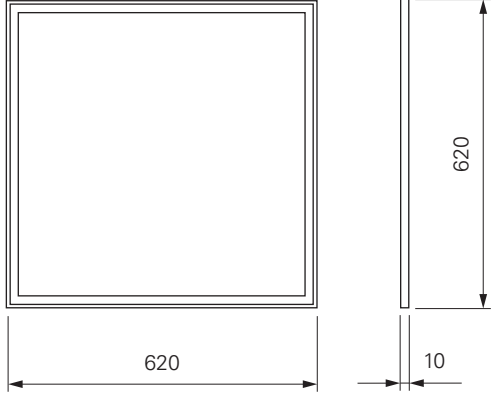

Zubehör

872663	Netzgerät | 1050 mA | 40 W	29,95 €
862022	Netzgerät dimmbar | 1050 mA | 40 W	49,95 €
862145	Netzgerät DALI dimmbar | 1050-1400 mA | 50 W	64,95 €
930232	Einlegerahmen | 62 x 62	36,95 €
930179	Aufbaurahmen | 62 x 62	36,95 €

Lichtverteilungskurve 100046