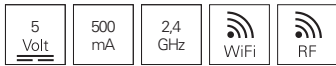

DEKO-LIGHT WIFI BOX

Mit der WiFi Box ergeben sich weitere Steuerungsmöglichkeiten via App für Smartphones und Tablets. Somit lassen sich die RF Mixit Sets, RF Controller, LED RF Bulbs und RF-Flood-Outdoorstrahler über Fernbedienung und gleichzeitig über Smartphone / Tablet steuern.

- Maße L x B x H: 90 x 65 x 15 mm
- inkl. 230V / USB-Stromadapter

843031

79,95 €

DEKO-LIGHT RF CONTROLLER SET COLOR

- zur Steuerung von RGB Endgeräten
- Set bestehend aus:
  Controllerbox, Fernbedienung und Wandhalterung
- R, G, B einzeln dimmbar
- 13 Effektprogramme
- einstellbare Geschwindigkeit
- ansteuerbare Anschlüsse: R V+, G V+, B V+
- Maße L x B x H: 110 x 52 x 20 mm
- Leistung: 180W bei 12V DC | 360W bei 24V DC

843024 ■ schwarz

99,95 €