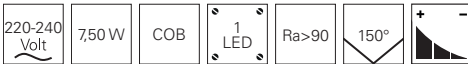

CRATERIS I

- Aluminium Druckguss
- Maße L x B x H: 96 x 85 x 84 mm
- Sockel L x B x H: 96 x 65 x 33 mm
- dimmbar über Phasenan- oder Phasenabschnitt
- Leistungsaufnahme: 8,80 W
- Abdeckung nicht im Lieferumfang enthalten

341170 ☐ Signalweiß RAL 9003 ☒ 3000 K 545 lm

92,95 €

Zubehör

930197	Abdeckung Holz, lackiert | grau / braun | 125 x 90 x 100 mm	29,95 €
930198	Abdeckung Holz, lackiert | braun | 125 x 90 x 100 mm	29,95 €
930199	Abdeckung Holz, lackiert | weiße Eiche | 125 x 90 x 100 mm	29,95 €
930200	Abdeckung Aluminium | silber poliert | 125 x 90 x 100 mm	29,95 €
930201	Abdeckung Aluminium | Signalweiß RAL 9003 | 125 x 90 x 100 mm	29,95 €
930368	Abdeckung Aluminium | Tiefschwarz RAL 9005 | 125 x 90 x 100 mm	29,95 €