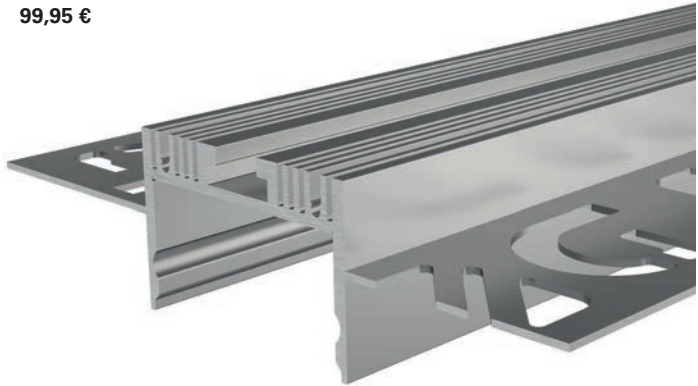

975501

3m Aluminium

natur

99,95 €