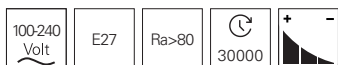

DEKO-LIGHT LED E27 RF RGBW MIT FERNBEDIENUNG

- Aluminium Druckguss
- Maße L x Ø: 120 x 60 mm
- dimmbar über Funkfernbedienung

180136		silberfarben		3000 K	8 W	520 lm	EEL: A	8 kWh/1000h	49,95 €