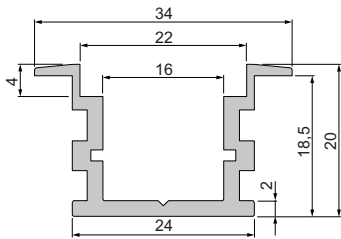

975740 1m Aluminium natur **17,95 €**

975741 2m Aluminium natur **35,95 €**