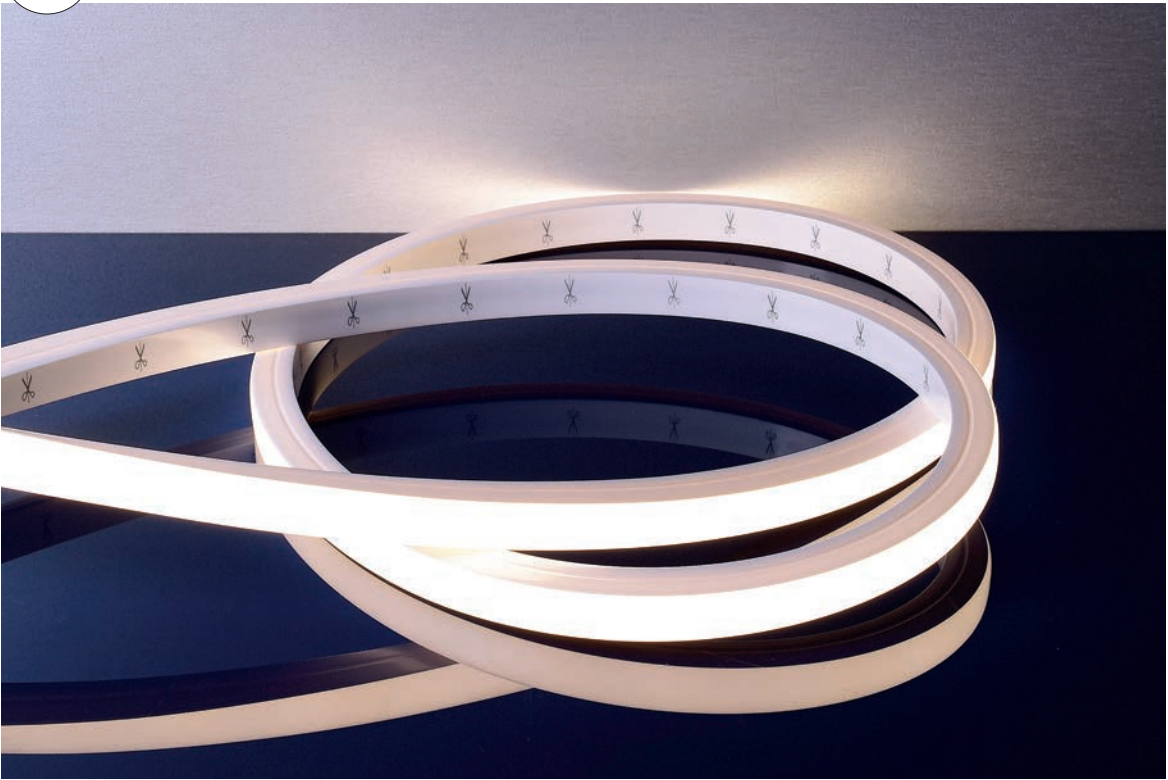

D FLEX LINE TOP-VIEW

- Maße L x B x H: 5000 x 15 x 16 mm
- LED Reihen: 1
- Befestigung: 1 Montageset im Lieferumfang [10 Edelstahlklammern, 20 Schrauben, 2 Endkappen] oder über optionales Montagezubehör
- Biegeradius: ≥ 300 mm
- Schnittmöglichkeit: nach 41,66 mm / 6 LED
- Installation: Einspeisekabel/Sekundäreinspeisung beidseitig 3m
- Anschluss Stripe: 2 Adern [V-, V+]

840288 3000 K 720 LED 50 W 2870 lm / Stripe 574 lm / Meter **689,95 €**

Montagezubehör

930448	Profil | Aluminium | L: 1000 mm	12,95 €
930449	Profil | Kunststoff | L: 1000 mm	9,95 €
930533	Montageset [1x im Lieferumfang]	8,95 €
930104	Natursteindichtstoff [z.B. zur Endkappenmontage]	37,95 €