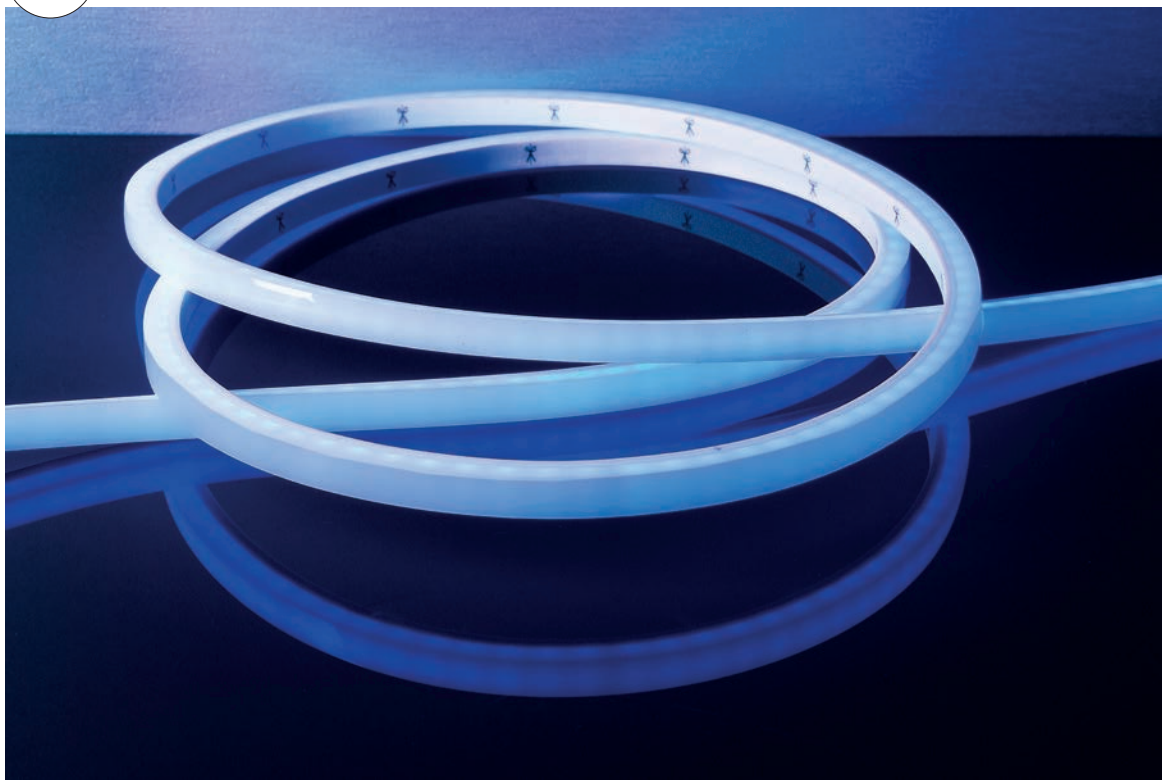

D FLEX LINE TOP-VIEW

- Maße L x B x H: 5000 x 10 x 10 mm
- LED Reihen: 1
- Befestigung: 1 Montageset im Lieferumfang [10 Edelstahlklammern, 20 Schrauben, 2 Endkappen] oder über optionales Montagezubehör
- Biegeradius: ≥ 150 mm
- Schnittmöglichkeit: nach 50 mm / 6 LED
- Installation: Einspeisekabel/Sekundäreinspeisung beidseitig 3m
- Anschluss Stripe: 4 Adern [3x V-, V+]

840286 460-620 nm 600 LED 43 W 1095 lm / Stripe 219 lm / Meter **469,95 €**

Montagezubehör

930446	Profil | Aluminium | L: 1000 mm	12,95 €
930445	Profil | Kunststoff | L: 1000 mm	9,95 €
930531	Montageset [1x im Lieferumfang]	8,95 €
930104	Natursteindichtstoff [z.B. zur Endkappenmontage]	37,95 €