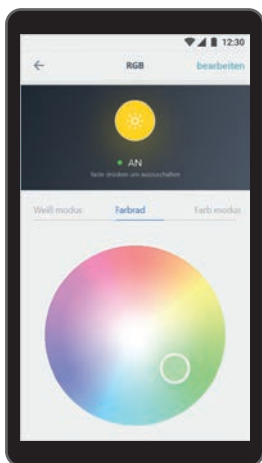

QUASAR – ZWEI MODULE, UNZÄHLIGE MÖGLICHKEITEN

Anhand des nebenstehenden Quasar-Hauses möchten wir Ihnen die vielfältigen Möglichkeiten, die sich aus dem Einsatz der Module ergeben können, besser veranschaulichen. Sie werden bei genauer Betrachtung mit Sicherheit sehr schnell Anwendungsszenarien aus Ihrem Umfeld erkennen. Lassen Sie Ihren [Steuerungs]-Wünschen und Gedanken freien Lauf! Bestimmt erkennen Sie in kürzester Zeit noch viele weitere und spannende Einsatzmöglichkeiten, die Ihre Hausinstallation sicherer, ergänzen, aufwerten oder einfach nur komfortabler machen können.

Quasar ist einfach, flexibel, komfortabel, sicher und unglaublich smart.

AUSSENBELEUCHTUNG

Durch den Einsatz eines Quasar-Moduls kann z.B. ein zeitgesteuertes Nachtlicht mit einer definierten Mindesthelligkeit oder durch Verknüpfung mit einem Bewegungsmelder eingeschaltet werden. Dies schafft Sicherheit und schont zusätzlich ihren Geldbeutel.

SENSOR

Wer kennt nicht das Problem, dass an der Position für die Montage eines Bewegungsmelders zwar grundsätzlich eine Stromversorgung vorhanden ist, jedoch keinerlei Kabel zu den zu steuernden Leuchten verlegt sind. Auch hier wird Quasar zum Problemlöser. Durch den speziellen Sensor-Modus des HVM-Controllers können Sie beliebig viele, in Reichweite befindliche Module, schalten. Somit machen Sie aus jedem Dämmerungsschalter, Bewegungsmelder, Lichtschranke etc. mit 230V Schaltausgang einen Funksensor.

GARTEN UND WEGE

Schaffen Sie durch die Beleuchtung von Wegen, Natursteinmauern, Skulpturen oder Pflanzen ein ganz besonderes und magisches Ambiente. Steuern können Sie alles ganz einfach mit den Quasar-Modulen. Hierbei haben Sie die Wahl, ob automatische oder zeitgesteuerte Programme, verknüpfte Bewegungssensoren oder ob Sie die Beleuchtung manuell steuern möchten.

Unser Tipp: Durch wenige Zusatzkomponenten können Sie viele 230V Verbraucher mit dem Quasar HVM-Controller schalten und so z. B. eine Springbrunnen- oder Umwälzpumpe eines Schwimmteichs aus der Entfernung automatisiert oder manuell schalten.

TREPPEN UND FLURE

Vernetzen Sie verschiedene Leuchten, die bisher aufgrund fehlender Leitungen, alle einzeln ein- und ausgeschaltet werden mussten, zu einem Bereich. Zusätzlich kann durch eine automatische Zeitschaltung die Lichtsteuerung automatisiert werden und ganz nebenbei noch jede Menge Strom gespart werden.