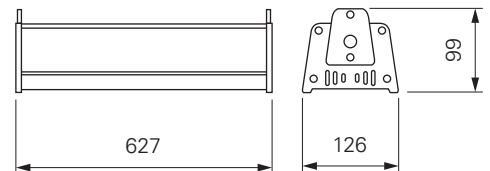

Lichtverteilungskurve HIGHBAY NORMAE mit Linse 30°/70°