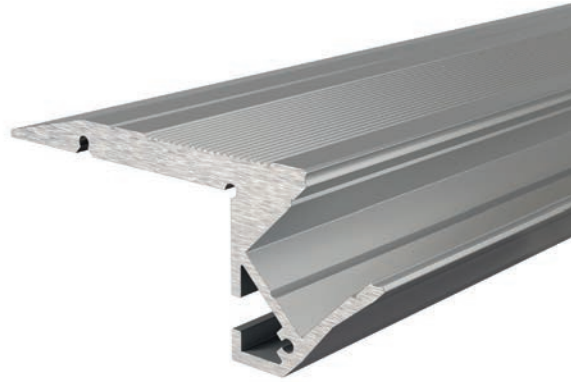

AL-01-10 Treppenstufen-Profil
für LED-Stripes bis 11,3 mm Breite