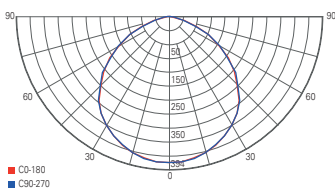

Lichtverteilungskurve 732043