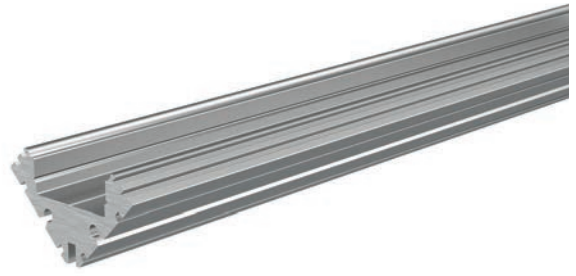

6,95 €

930348 doppelseitiges Klebeband
mit Schaumstoffträger | 50 m x 15 mm

18,95 €

EV-04-12 Eck-Profil

für LED-Stripes bis 13,3 mm Breite

| | | | | |
|---------------|--|--------------|----------|----------------|
| 975410 | | 1m Aluminium | eloxiert | 16,95 € |
| 975411 | | 2m Aluminium | eloxiert | 33,95 € |
| 975412 | | 3m Aluminium | eloxiert | 50,95 € |