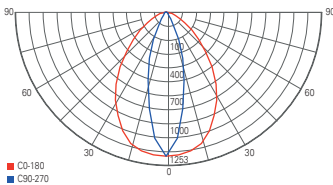

Lichtverteilungskurve 732064