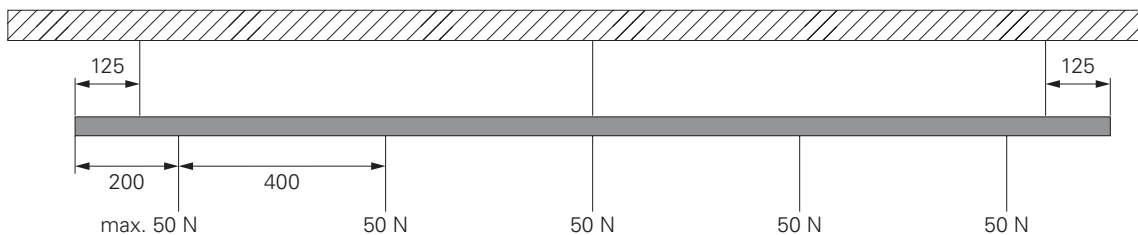

MECHANISCHE BELASTUNG STROMSCHIENE 2000/3000 MM

50 N $\hat{=}$ 5,09 kg
Maßangabe in mm