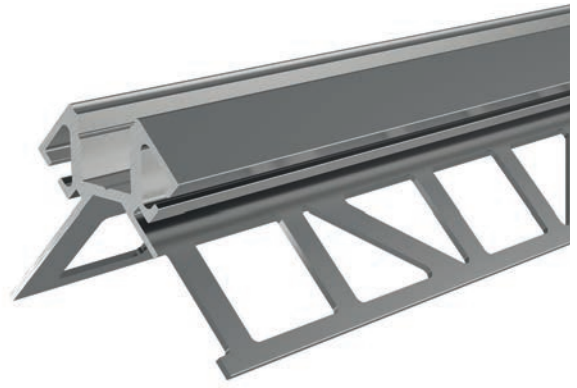

EV-02-08 Fliesen-Profil | Ecke außen
für LED-Stripes bis 9,3 mm Breite
für eine Fliesenstärke bis max. 9 mm ausgelegt

975350	■	1,25m Aluminium	eloxiert	32,95 €
975352	■	2m Aluminium	eloxiert	52,95 €
975351	■	2,5m Aluminium	eloxiert	65,95 €
975353	■	3m Aluminium	eloxiert	79,95 €