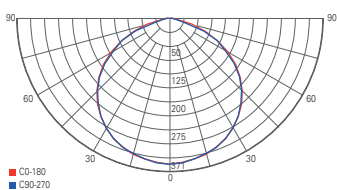

Lichtverteilungskurve nach oben