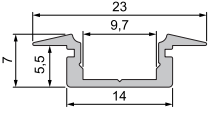

ET-01-08 flaches T-Profil
für LED-Stripes bis 9,3 mm Breite