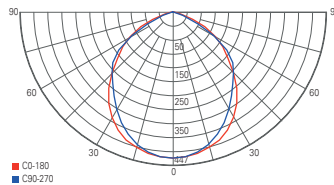

KITAS

- Aluminium Druckguss
- Maße L x B x H: 290 x 244 x 40,5 mm
- Leistungsaufnahme: 51,00 W
- inkl. 1 m Anschlusskabel

732119	☐ silberfarben	☐ WW 3000 K	5380 lm	159,95 €
732120	☐ silberfarben	☐ NW 4000 K	5690 lm	159,95 €
732121	☐ schwarz	☐ WW 3000 K	5380 lm	159,95 €
732122	☐ schwarz	☐ NW 4000 K	5690 lm	159,95 €

Zubehör

930007	Display-Arm | L: 550 mm | grau	48,95 €
930008	Display-Arm | L: 1000 mm | grau	74,95 €