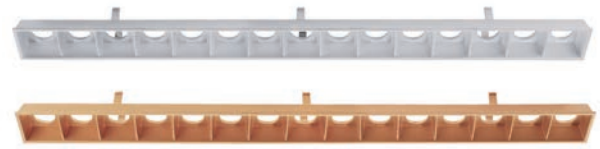

CETI 15 ADJUST

- Aluminium Druckguss
- Maße L x B x H: 394 x 77 x 83 mm
- dimmbar über optionales Netzgerät
- Leistungsaufnahme: 30,80 W

565258 ☐ weiß matt ☒ **ww** 3000 K 2400 lm **269,95 €**