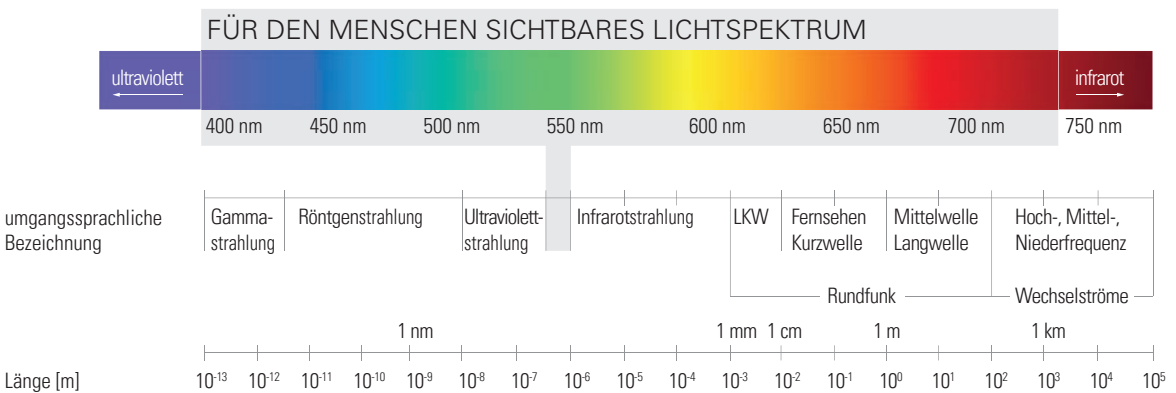

DEFINITION VON LICHT

Zum besseren Verständnis kann das Licht als elektromagnetische Welle definiert werden. Das menschliche Auge kann nur die elektromagnetischen Wellen wahrnehmen, die im sogenannten sichtbaren Bereich liegen. Darüber hinaus gibt es weitere Wellen anderer Frequenzen, die für unser Auge nicht als Farbe sichtbar werden. Diese Wellen werden mit Namen angegeben, um zu erklären wozu sie verwendet werden. Das gesamte elektromag-

netische Spektrum erstreckt sich von Radiowellen, die zu den energieärmsten langen Wellen gehören, bis hin zu Röntgenstrahlen und den Gammastrahlen der Atomkerne, die zu den energiereichsten gehören. Ganz im Gegenteil dazu ist der sichtbare Bereich nur ein kleiner Teil dieses Spektrums. Er liegt zwischen etwa 380nm [violett] und 780nm [rot].

LICHTFARBE | TEMPERATUR

Die Farbtemperatur gibt an wie warm oder kalt vor allem weißes Licht wirkt. Die Einheit ist Kelvin [K]. Je niedriger der Kelvin Wert ist, desto wärmer wird das Licht. Das Licht einer handelsüblichen Glühbirne würde hier ca. 2700 K entsprechen. Je höher der Kelvin Wert wird, desto kälter, also blauer wird das Licht. Tageslicht wird im Vergleich etwa bei 7000 K angesetzt. Kelvin definiert grundsätzlich eine Temperatur. Diese steht für die Temperatur die ein Objekt haben müsste [z. B. glühende Kohle], damit dessen Licht den selben Farbeindruck erweckt wie die Leuchtquelle.

$0^{\circ}\text{C} = -273\text{K}$