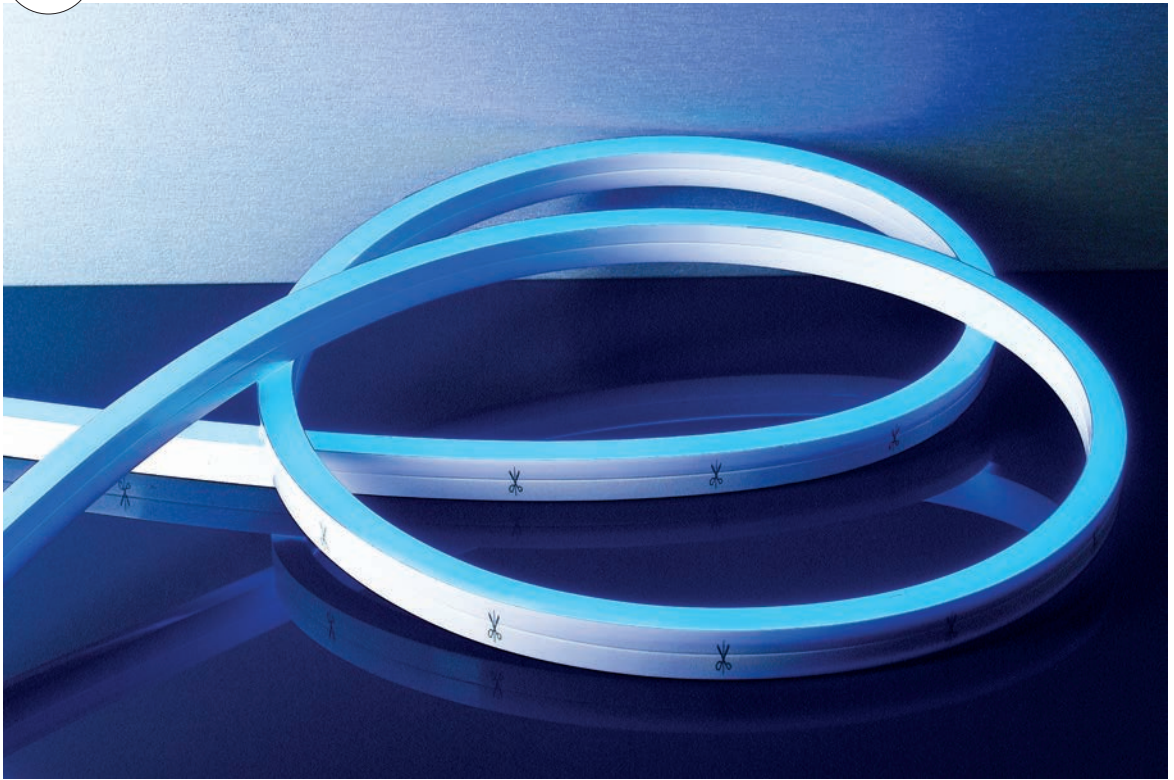

D FLEX LINE SIDE-VIEW

- Maße L x B x H: 5000 x 20 x 12 mm
- LED Reihen: 1
- Befestigung: 1 Montageset im Lieferumfang [10 Edelstahlklammern, 20 Schrauben, 2 Endkappen] oder über optionales Montagezubehör
- Biegeradius: ≥ 300 mm
- Schnittmöglichkeit: nach 71,43 mm / 6 LED
- Installation: Einspeisekabel/Sekundäreinspeisung beidseitig 3m
- Anschluss Stripe: 5 Adern [4x V-, V+]

840290 3200 K 420 LED 42 W 860 lm / Stripe 172 lm / Meter **689,95 €**

Montagezubehör

930447	Profil | Aluminium | L: 1000 mm	12,95 €
930451	Flex-Profil | Aluminium | L: 500 mm	24,95 €
930532	Montageset [1x im Lieferumfang]	8,95 €
930104	Natursteindichtstoff [z.B. zur Endkappenmontage]	37,95 €