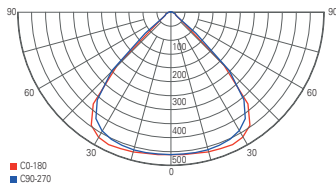

Zubehör

930295	Linear Highbase Linse 30°/70°	290 x 86 x 8 mm	25,95 €
930296	Linear Highbase Linse 40°/130°	290 x 86 x 8 mm	25,95 €
930293	Abhängungsset	L: 1000 mm	34,95 €

Lichtverteilungskurve HIGHBAY NORMAE mit Linse 90°