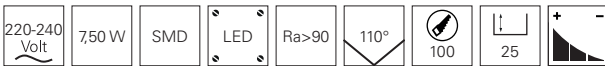

ALYA

- Kunststoff
- Maße H x Ø: 10 x 120 mm
- dimmbar über Phasen- oder -abschnitt
- Leistungsaufnahme: 8,00 W

565320 ☐ Verkehrsweiß RAL 9016 2700 K 540 lm **19,95 €**