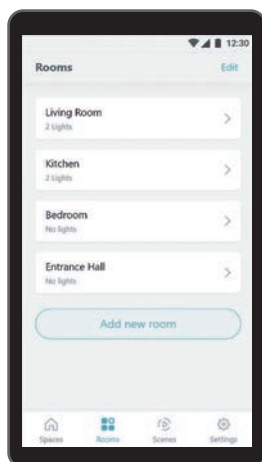

QUASAR – ZWEI MODULE, UNZÄHLIGE MÖGLICHKEITEN

Anhand des nebenstehenden Quasar-Hauses möchten wir Ihnen die vielfältigen Möglichkeiten, die sich aus dem Einsatz der Module ergeben können, besser veranschaulichen. Sie werden bei genauer Betrachtung mit Sicherheit sehr schnell Anwendungsszenarien aus Ihrem Umfeld erkennen. Lassen Sie Ihren [Steuerungs]-Wünschen und Gedanken freien Lauf! Bestimmt erkennen Sie in kürzester Zeit noch viele weitere und spannende Einsatzmöglichkeiten, die Ihre Hausinstallation sicherer, ergänzen, aufwerten oder einfach nur komfortabler machen können.

Quasar ist einfach, flexibel, komfortabel, sicher und unglaublich smart.

AUSSENBELEUCHTUNG

Durch den Einsatz eines Quasar-Moduls kann z.B. ein zeitgesteuertes Nachtlicht mit einer definierten Mindesthelligkeit oder durch Verknüpfung mit einem Bewegungsmelder eingeschaltet werden. Dies schafft Sicherheit und schont zusätzlich ihren Geldbeutel.

SENSOR

Wer kennt nicht das Problem, dass an der Position für die Montage eines Bewegungsmelders zwar grundsätzlich eine Stromversorgung vorhanden ist, jedoch keinerlei Kabel zu den zu steuernden Leuchten verlegt sind. Auch hier wird Quasar zum Problemlöser. Durch den speziellen Sensor-Modus des HVM-Controllers können Sie beliebig viele, in Reichweite befindliche Module, schalten. Somit machen Sie aus jedem Dämmerungsschalter, Bewegungsmelder, Lichtschranke etc. mit 230V Schaltausgang einen Funksensor.

GARTEN UND WEGE

Schaffen Sie durch die Beleuchtung von Wegen, Natursteinmauern, Skulpturen oder Pflanzen ein ganz besonderes und magisches Ambiente. Steuern können Sie alles ganz einfach mit den Quasar-Modulen. Hierbei haben Sie die Wahl, ob automatische oder zeitgesteuerte Programme, verknüpfte Bewegungssensoren oder ob Sie die Beleuchtung manuell steuern möchten.

Unser Tipp: Durch wenige Zusatzkomponenten können Sie viele 230V Verbraucher mit dem Quasar HVM-Controller schalten und so z. B. eine Springbrunnen- oder Umwälzpumpe eines Schwimmteichs aus der Entfernung automatisiert oder manuell schalten.

TREPPEN UND FLURE

Vernetzen Sie verschiedene Leuchten, die bisher aufgrund fehlender Leitungen, alle einzeln ein- und ausgeschaltet werden mussten, zu einem Bereich. Zusätzlich kann durch eine automatische Zeitschaltung die Lichtsteuerung automatisiert werden und ganz nebenbei noch jede Menge Strom gespart werden.