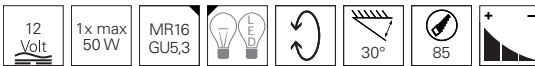

ARKTUR RUND

- Aluminium Druckguss
- Maße H x Ø: 43 x 93 mm
- dimmbar über optionales Leuchtmittel

110019 ☐ Signalweiß RAL 9003 **15,95 €**

passende Leuchtmittel ab Seite 867