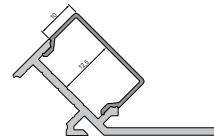

20er Abdeckungen | PMMA [Polymethylmethacrylat]

	klar	matt	milchig	
	1m	983040	983044	8,95 €
	2m	983041	983045	17,95 €
	3m		983046	26,95 €

	1m		984044	8,95 €
	2m		984045	17,95 €

	1m		984544	8,95 €
	2m		984545	17,95 €

15er Abdeckungen | PMMA [Polymethylmethacrylat]

	klar	matt	milchig		
	1m	983030	983032	983034	7,95 €
	2m	983031	983033	983035	15,95 €
	3m	983038	983037	983036	23,95 €

	1m	983530	983532	983534	7,95 €
	2m	983531	983533	983535	15,95 €
	3m		983539	983536	23,95 €

	1m		984032	984034	7,95 €
	2m		984033	984035	15,95 €
	3m			984036	23,95 €

	1m		984532	984534	7,95 €
	2m		984533	984535	15,95 €