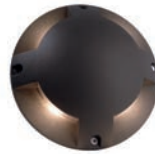

■ Seite 579

☐ Seite 580

☐ Seite 581