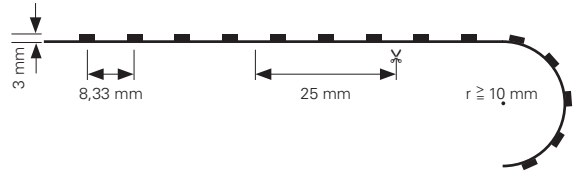

840164	ww	2700 K [+/- 150 K]	600 LED	30 W	2250 lm / Stripe	450 lm / Meter	89,95 €
840165	ww	3000 K [+/- 150 K]	600 LED	30 W	2300 lm / Stripe	460 lm / Meter	89,95 €
840166	nw	4000 K [+/- 150 K]	600 LED	30 W	2400 lm / Stripe	480 lm / Meter	89,95 €
840167	cw	6500 K [+/- 150 K]	600 LED	30 W	2400 lm / Stripe	480 lm / Meter	89,95 €