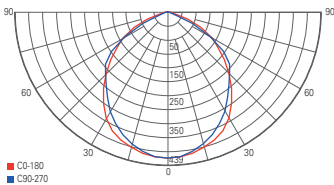

KITAS

- Aluminium Druckguss
- Maße L x B x H: 290 x 244 x 40,5 mm
- Leistungsaufnahme: 51,00 W
- inkl. 1 m Anschlusskabel

732119	☐ silberfarben	☐ WW 3000 K	5380 lm	159,95 €
732120	☐ silberfarben	☐ NW 4000 K	5690 lm	159,95 €
732121	☐ schwarz	☐ WW 3000 K	5380 lm	159,95 €
732122	☐ schwarz	☐ NW 4000 K	5690 lm	159,95 €

Zubehör

930007	Display-Arm | L: 550 mm | grau	48,95 €
930008	Display-Arm | L: 1000 mm | grau	74,95 €