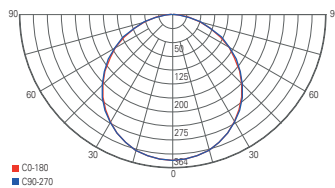

Lichtverteilungskurve 100071