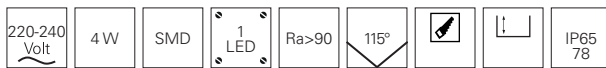

LIGHT BASE III OUTDOOR

- Aluminium Druckguss
- Maße L x H x B x H: 245 x 85 x 78 mm
- Leistungsaufnahme: 4,30 W
- exkl. Wandeinbaudose
- exkl. Abdeckung

763026 ■ schwarz

3000 K

88 lm

119,95 €

©Loxone Lichtinstallation Eurotec-ibiza@froreichhorn