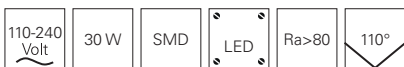

LINEAR 100

- Aluminium
- Maße L x B x H: 1087 x 33 x 52 mm
- Leistungsaufnahme: 31,50 W

707051	☐	Verkehrsweiß RAL 9016	☐	3000 K	2435 lm	149,95 €
707016	☐	Verkehrsweiß RAL 9016	☐	4000 K	2435 lm	149,95 €
707053	☐	silberfarben mattiert	☐	3000 K	2435 lm	149,95 €
707050	☐	silberfarben mattiert	☐	4000 K	2435 lm	149,95 €
707052	☐	schwarz mattiert	☐	3000 K	2435 lm	149,95 €
707049	☐	schwarz mattiert	☐	4000 K	2435 lm	149,95 €