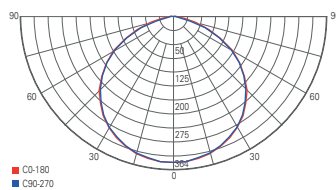

Lichtverteilungskurve nach oben