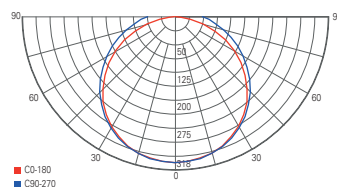

Lichtverteilungskurve 730425

TRI PROOF

- Kunststoff
- Maße B x H: 61 x 56 mm
- Leistungsaufnahme: 17 / 35 / 44 W
- aneinanderreihbar bis 25 / 15 / 10 Stück

730419	☐	weiß mattiert	L: 696 mm	4000 K	44 LEDs	1430 lm	16,80 W	39,95 €
730424	☐	weiß mattiert	L: 1296 mm	4000 K	88 LEDs	2980 lm	34,40 W	59,95 €
730425	☐	weiß mattiert	L: 1598 mm	4000 K	108 LEDs	3820 lm	43,60 W	74,95 €

180-240 Volt	SMD	Ra>80	120°	IP65