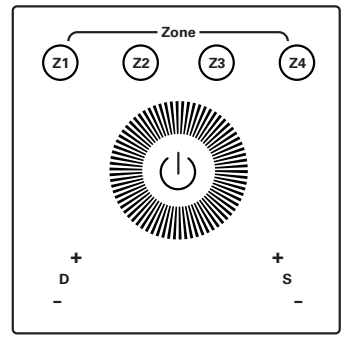

**FUNKFERNBEDIENUNG
SENDER
KOMBINIERBAR**

843014

843031

843018

**LED-CONTROLLER
EMPFÄNGER**

843151

843151

843151

**PRODUKTBEISPIELE
AUS VERSCHIEDENEN
ANWENDUNGSBEREICHEN**

- Sync-Funktion
- Sync-Funktion beliebig erweiterbar