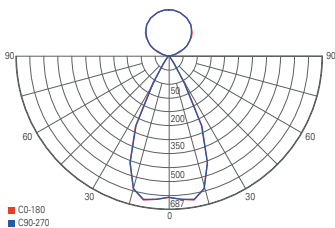

Lichtverteilungskurve