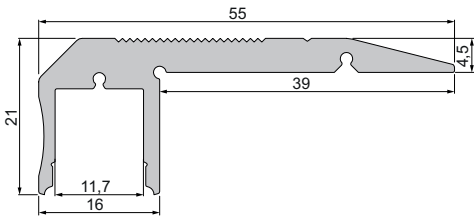

Endkappen Set | 2 Stück | rechts + links

3,95 €

930111 Schraubenset, enthält je 10 Stück
6 x 35 mm Nylondübel
4,5 x 45 mm Edelstahlschraube

6,95 €

AL-02-10 Treppenstufen-Profil

für LED-Stripes bis 11,3 mm Breite