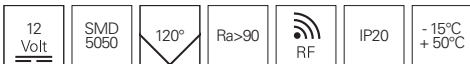

LED MIXIT SET RF COLOR + WHITE RGB + WW

- dimmbar
- 12 Effektprogramme
- einstellbare Geschwindigkeit
- Reichweite ca. 20 m
- mehrere Controller können durch eine Touch-Fernbedienung gesteuert werden [durch Adressierung]
- Memory-Effekt, behält die letzte Einstellung nach einem Spannungsausfall
- Set inklusive:
  - Wandhalterung
  - Touch-Fernbedienung
  - Controller
  - Netzgerät

LED MIXIT SET RF COLOR + WHITE RGB + WW 2,5 M

- Maße L x B x H: 2500 x 10 x 3 mm
- LED Reihen: 1
- Betriebsspannung: 230V Steckernetzteil
- Material: silikoniert | flexibel
- Gehäusefarbe: schwarz
- Befestigung: Klebeband Rückseite
- Anschluss Stripe: komplett anschlussfertig
- Schnittmöglichkeit: nach 166 mm | 10 LED

846014 2700 K | 450 - 630 nm 150 LED 35 W 1200 lm / Set 480 lm / Meter **134,95 €**