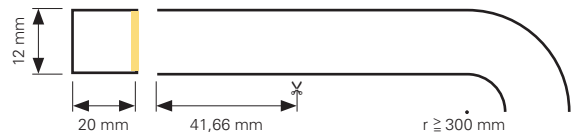

D FLEX LINE SIDE-VIEW

- Maße L x B x H: 5000 x 20 x 12 mm
- LED Reihen: 1
- Befestigung: 1 Montageset im Lieferumfang [10 Edelstahlklammern, 20 Schrauben, 2 Endkappen] oder über optionales Montagezubehör
- Biegeradius: ≥ 300 mm
- Schnittmöglichkeit: nach 41,66 mm / 6 LED
- Installation: Einspeisekabel/Sekundäreinspeisung beidseitig 3m
- Anschluss Stripe: 2 Adern [V-, V+]