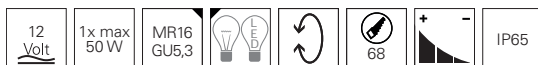

ALTAIR ECKIG

- Aluminium Druckguss
- Maße L x B x H: 85 x 85 x 35 mm
- dimmbar über optionales Leuchtmittel

110018 ☐ Signalweiß RAL 9003 **11,95 €**