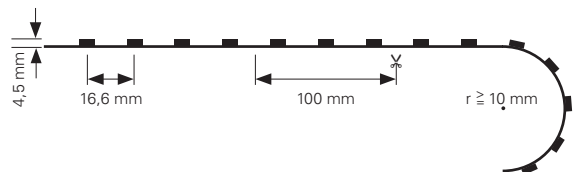

FLEXIBLER LED-STRIBE

- Maße L x B x H: 5000 x 12 x 4,5 mm
- LED Reihen: 1
- Befestigung: inkl. Montageset
- Biegeradius: ≥ 10 mm
- Schnittmöglichkeit: nach 100 mm / 6 LED
- Anschluss Stripe: 5 Adern [4x V-, V+]