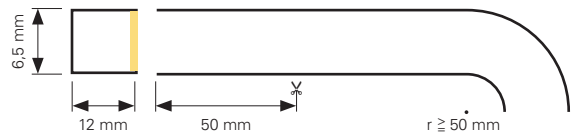

D FLEX LINE MINI SIDE-VIEW

- Maße L x B x H: 5000 x 12 x 6,5 mm
- LED Reihen: 1
- Befestigung: 1 Montageset im Lieferumfang [10 Edelstahlklammern, 20 Schrauben, 2 Endkappen] oder über optionales Montagezubehör
- Biegeradius: ≥ 50 mm
- Schnittmöglichkeit: nach 50 mm / 6 LED
- Installation: Einspeisekabel/Sekundäreinspeisung beidseitig 3m
- Anschluss Stripe: 4 Adern [3x V-, V+]