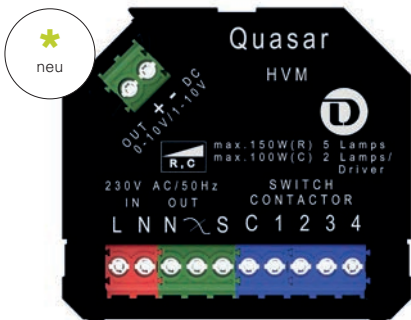

Durch die bereits vorkonfigurierten Quasar-Module [siehe Abb.] wird die Installation und Erstinbetriebnahme zum Kinderspiel. Direkt nach dem Anschluss können alle notwendigen Funktionstests der angeschlossenen Komponenten durchgeführt werden. Dies reduziert die Installationskosten und erhöht die Effizienz.

Auch bei der App haben wir darauf geachtet, eine benutzerfreundliche und intuitive Bedienoberfläche zu schaffen. Mit ihr steuern Sie sowohl alle Standardfunktionen, die auch bei Bedienung mit Schaltern zur Verfügung stehen, als auch die vielen Zusatz- und Automatikfunktionen, die Ihre Lichtsteuerung »smart« und komfortabel machen. So sind Ihrer Fantasie schier keine Grenzen mehr gesetzt.

Apropos grenzenlos – durch neueste Bluetooth-Mesh-Technologie und der Interaktion der einzelnen Module, verbinden sich diese automatisch zu einem Netzwerk mit dem sich auch komplexe Lichtsteuernetzwerke mit umfangreichen Anforderungsprofilen aufbauen lassen. Jedes Modul ist Teil des Netzes und erweitert somit auch die Reichweite des Funknetzwerks, kann jedoch aber auch völlig eigenständig agieren.

Quasar ist einfach, flexibel, komfortabel, sicher und unglaublich smart.

Originalgröße