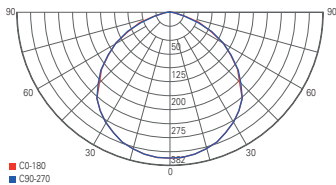

Zubehör

| | | |
|---------------|----------------------------------|----------------|
| 930410 | Blendschutz 323 x 272 x 122 mm | 13,95 € |
| 930411 | Schutzgitter 337 x 293 x 57 mm | 13,95 € |

Lichtverteilungskurve 732097