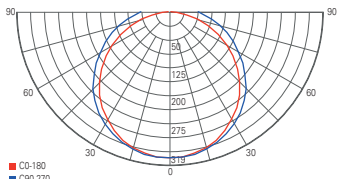

■ CG-180
■ CG-270

Lichtverteilungskurve 730455

TRI PROOF MOTION

- Kunststoff
- Maße L x B x H: 1145 x 61 x 56 mm
- Leistungsaufnahme: 24,50 W
- Bewegungsmelder
- inkl. 2 Montageclips

730455 ☐ weiß matt NW 4000 K 2500 lm **59,95 €**