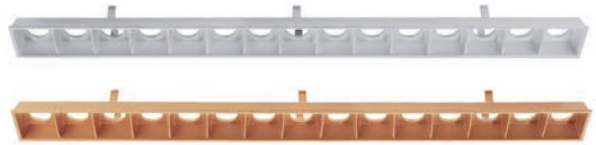

CETI 15

- Aluminium Druckguss
- Maße L x B x H: 376 x 52 x 44 mm
- dimmbar über optionales Netzgerät
- Leistungsaufnahme: 30,80 W

565252 ☐ weiß matt ☒ 3000 K 2400 lm **229,95 €**