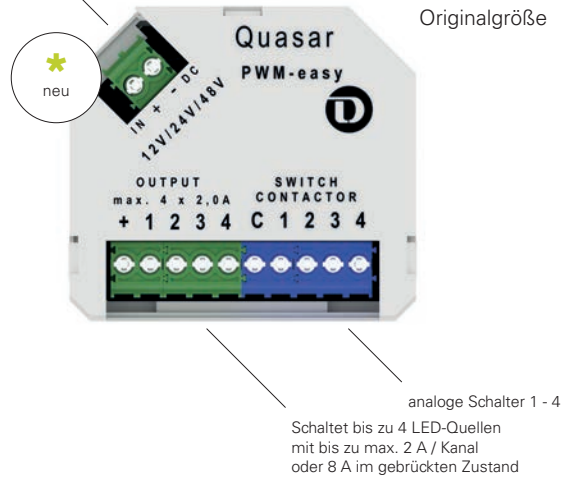

Stromzufuhr DC
12 / 24 / 48 Volt