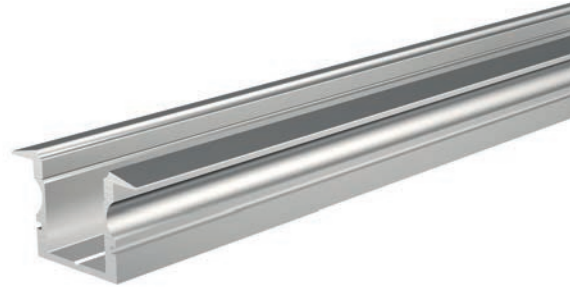

ET-02-10 hohes T-Profil
für LED-Stripes bis 11,3 mm Breite