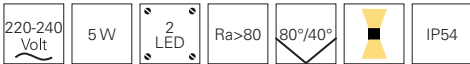

CUBODO A

- Aluminium Druckguss
- Maße L x B x H: 90 x 110 x 90 mm
- Sockel L x B x H: 59 x 59 x 20 mm
- Leistungsaufnahme: 5,70 W

730328	■ anthrazit	☐ ww	3000 K	270 lm	99,95 €
730329	■ braun	☐ ww	3000 K	270 lm	99,95 €
730380	□ weiß	☐ ww	3000 K	270 lm	99,95 €