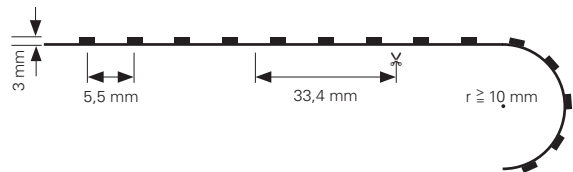

840178	ww	2700 K [+/- 150 K]	900 LED	65 W	4600 lm / Stripe	920 lm / Meter	129,95 €
840179	ww	3000 K [+/- 150 K]	900 LED	65 W	4850 lm / Stripe	970 lm / Meter	129,95 €
840180	nw	4000 K [+/- 150 K]	900 LED	65 W	4900 lm / Stripe	980 lm / Meter	129,95 €
840181	cw	6200 K [+/- 150 K]	900 LED	65 W	4900 lm / Stripe	980 lm / Meter	129,95 €