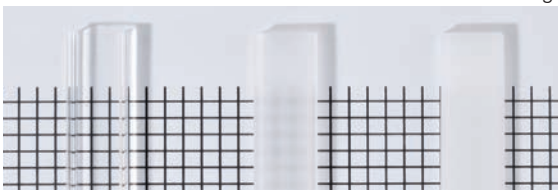

Transluzenz / Lichtdurchlässigkeit

95% klar

75% matt

40% milchig

Profilbezeichnung

Montageart: A = Aufbau
E = Einbau

Breite des passenden
LED Stripes

AU - 01 - 10

Grundform

Serie

10er Profil