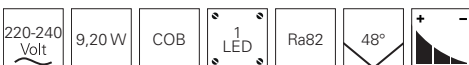

BENGALA LED

- Aluminium Druckguss
- Maße H x Ø: 150 x 90 mm
- Sockel Ø: 85 mm
- dimmbar über Phasen- oder Phasenabschnitt
- Leistungsaufnahme: 11,20 W

348029 ☐ weiß ☒ 3000 K 886 lm **128,95 €**
348030 ☒ schwarz ☒ 3000 K 886 lm **128,95 €**