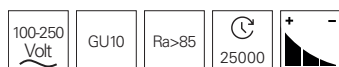

ISOLED ES111 GU10 COB SPOT

- Glas
- Maße L x Ø: 63,5 x 111 mm
- dimmbar über Phasenan- und -abschnitt

180166	☐	silberfarben	☒ ww	2700 K	13 W	1050 lm	75°	EEL: A+	14 kWh/1000h	71,95 €