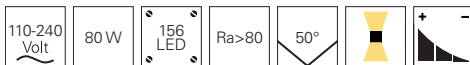

OFFICE THREE MOTION

- Aluminium
- Maße L x B x H: 1950 x 64 x 1056
- Sockel L x B: 500 x 225
- UGR<6
- dimmbar über Touch-Sensor
- Bewegungssensor
- Tageslichtsensor
- Leistungsaufnahme: 80,00 W
- inkl. 2,5 m Anschlusskabel mit Anschlussstecker IP20

343023	☐ silberfarben	☐ NW	4000 K	9600 lm
343024	☐ weiß matt	☐ NW	4000 K	9600 lm

UGR <6
9600 lm

passende
Pendelleuchten
Seite 81
342140
342141

999,95 €

999,95 €