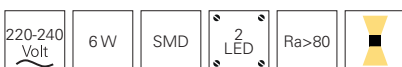

341182  grau  3000 K 220 lm

139,95 €

QUINTA II

- Beton
- Maße L x B x H: 125 x 60 x 125 mm
- Sockel L x B x H: 100 x 80 x 45 mm
- Leistungsaufnahme: 6,20 W

341180  grau  3000 K 250 lm

119,95 €

ARIETIS

Eine moderne Wandleuchte mit herausragendem Design und blendfreiem Licht. Die ARIETIS besticht durch ihre klare Linie, das wunderschöne und sehr elegante Finish in poliertem Aluminium und überzeugt voll und ganz durch die verbaute G9 Fassung. Dadurch haben Sie die Möglichkeit, das für Sie passende Leuchtmittel auszuwählen. Ob Halogen oder LED, warmweiß oder kaltweiß, Sie haben die Fäden in der Hand. Kaum eine andere Leuchte betont Ihren modernen Lebensstil so wie die ARIETIS.