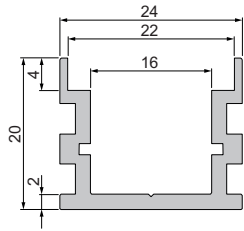

AU-05-15 IP-Profil | hohes U-Profil | begehbar

für LED-Stripes bis 15,6 mm Breite

Bei fachgerechter Verarbeitung kann eine Schutzklasse bis IP65 erreicht werden.

Bitte vor Montage Informationen auf Seite 718 berücksichtigen.