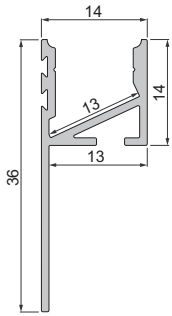

EA-03-12 Fliesen-Profil

für LED-Stripes bis 13 mm Breite
für eine Fliesenstärke bis max. 12 mm ausgelegt