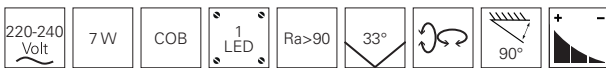

UNI II MINI

- Aluminium Druckguss
- Maße L x H: 91 x 75 mm
- Sockel H x Ø: 44 x 75 mm
- dimmbar über Phasen- oder Phasenabschnitt
- Leistungsaufnahme: 8,00 W

348122 ☐ weiß ww 3000 K 600 lm **123,95 €**