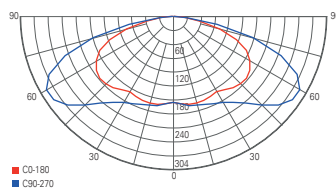

Lichtverteilungskurve nach oben