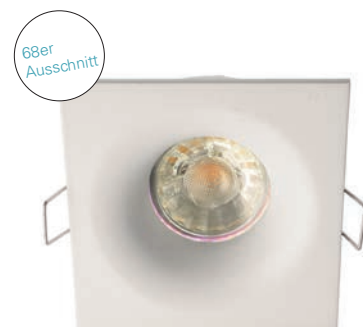

passende Leuchtmittel ab Seite 867

ALTAIR RUND

- Aluminium Druckguss
- Maße H x Ø: 35 x 85 mm
- dimmbar über optionales Leuchtmittel

110017 Signalweiß RAL 9003 **11,95 €**

passende Leuchtmittel ab Seite 867