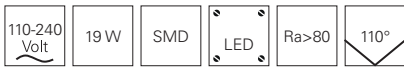

1,95 €

1,95 €

1,95 €

LINEAR 60

- Aluminium
- Maße L x B x H: 687 x 33 x 52 mm
- Leistungsaufnahme: 20,10 W

| | | | | | | |
|---------------|--------------------------|-----------------------|--------------------------|--------|---------|-----------------|
| 707046 | <input type="checkbox"/> | Verkehrsweiß RAL 9016 | <input type="checkbox"/> | 3000 K | 1655 lm | 109,95 € |
| 707015 | <input type="checkbox"/> | Verkehrsweiß RAL 9016 | <input type="checkbox"/> | 4000 K | 1655 lm | 109,95 € |
| 707048 | <input type="checkbox"/> | silberfarben mattiert | <input type="checkbox"/> | 3000 K | 1655 lm | 109,95 € |
| 707045 | <input type="checkbox"/> | silberfarben mattiert | <input type="checkbox"/> | 4000 K | 1655 lm | 109,95 € |
| 707047 | <input type="checkbox"/> | schwarz mattiert | <input type="checkbox"/> | 3000 K | 1655 lm | 109,95 € |
| 707034 | <input type="checkbox"/> | schwarz mattiert | <input type="checkbox"/> | 4000 K | 1655 lm | 109,95 € |