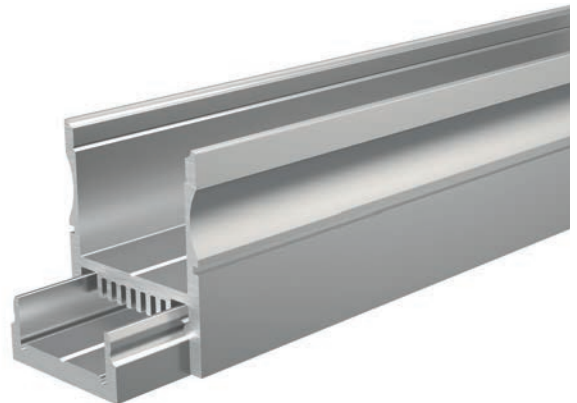

MONTAGE/TRÄGERPROFIL

für AH-01-20

970770	■	1m Aluminium	natur	9,95 €