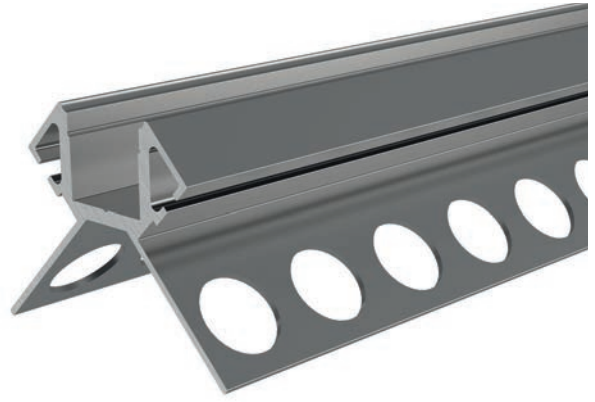

| | | | | |
|---------------|---|-----------------|----------|----------------|
| 975381 |  | 2,5m Aluminium | eloxiert | 79,95 € |
| 975384 |  | 1,25m matt-weiß | | 39,95 € |
| 975385 |  | 2,5m matt-weiß | | 79,95 € |
| 975389 |  | 2,5m Aluminium | natur | 79,95 € |