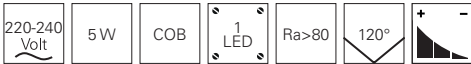

342087  farblos satiniert  2700 K 290 lm **152,95 €**

ELECTRA

Gehts noch cooler? Klar – ELECTRA! Die Kombination aus silberfarbenem Chrom-Lampenschirm und moderner LED-Technik unterstreicht moderne Interieurs und dient als eleganter Blickfang über Tischen und anderen Möbeln. Aber keine Sorge: Mit ihrer warmen Lichtfarbe erzeugt die ELECTRA dann doch eine wohlig-warme Atmosphäre.