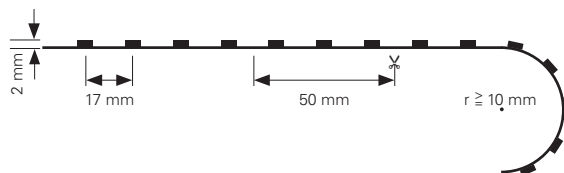

FLEXIBLER LED-STRIBE

- Maße L x B x H: 5000 x 10 x 2 mm
- LED Reihen: 1
- Befestigung: Klebeband Rückseite
- Biegeradius: ≥ 10 mm
- Schnittmöglichkeit: nach 50 mm / 3 LED
- Anschluss Stripe: 2 Adern [V-, V+]

840200	WW	2700 K [+/- 150 K]	300 LED	40 W	3000 lm / Stripe	600 lm / Meter	123,95 €
840117	WW	3000 K [+/- 150 K]	300 LED	40 W	3300 lm / Stripe	660 lm / Meter	123,95 €
840118	NW	4200 K [+/- 150 K]	300 LED	40 W	3300 lm / Stripe	660 lm / Meter	123,95 €
840119	DW	6000 K [+/- 150 K]	300 LED	40 W	3300 lm / Stripe	660 lm / Meter	123,95 €

FLEXIBLER LED-STRIBE

- Maße L x B x H: 5000 x 10 x 2 mm
- LED Reihen: 1
- Befestigung: Klebeband Rückseite
- Biegeradius: ≥ 10 mm
- Schnittmöglichkeit: nach 50 mm / 6 LED
- Anschluss Stripe: 2 Adern [V-, V+]

840207	WW	2700 K [+/- 150 K]	600 LED	100 W	6500 lm / Stripe	1300 lm / Meter	199,95 €
840122	WW	3000 K [+/- 150 K]	600 LED	100 W	6900 lm / Stripe	1380 lm / Meter	199,95 €
840123	NW	4200 K [+/- 150 K]	600 LED	100 W	7300 lm / Stripe	1460 lm / Meter	199,95 €
840124	DW	6000 K [+/- 150 K]	600 LED	100 W	7800 lm / Stripe	1560 lm / Meter	199,95 €