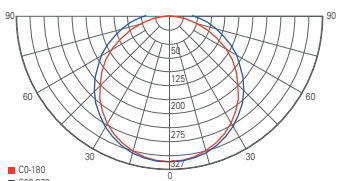

TRI PROOF MOTION

Die ideale Leuchte für Umgebungen mit erhöhtem Lichtbedarf: Ob in der Garage, im Keller oder für den Carport – die Aufbauleuchte TRI PROOF MOTION ist dank IP65-Zertifizierung vor Wind und Wetter geschützt und selbstverständlich mit einem integrierten, unsichtbaren Bewegungssensor ausgestattet, der sich mittels Dip-Switch einstellen lässt.

Lichtverteilungskurve 730450

TRI PROOF MOTION

- Kunststoff
- Maße L x B x H: 665 x 61 x 56 mm
- Leistungsaufnahme: 18,50 W
- Bewegungsmelder
- inkl. 2 Montageclips

730450 ☐ weiß matt NW 4000 K 1900 lm **49,95 €**