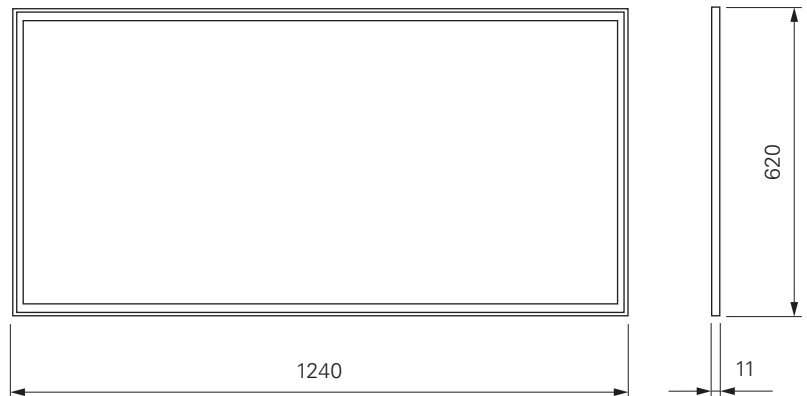

LED PANEL PRO

- Aluminium
- Maße L x B x H: 1240 x 620 x 11 mm
- dimmbar über optionales Netzgerät
- Leistungsaufnahme: 50,00 W
- inkl. Abhängeseile max. 1500 mm

100056	☐	Verkehrsweiß RAL 9016	ww	3000 K	4700 lm	169,95 €
100057	☐	Verkehrsweiß RAL 9016	nw	4000 K	4800 lm	169,95 €

Zubehör

862046	Netzgerät dimmbar | 1300 mA | 50 W	61,95 €
862145	Netzgerät DALI dimmbar | 1050-1400 mA | 50 W	64,95 €
930234	Einlegerahmen | 124 x 62	59,95 €
930180	Aufbaurahmen | 124 x 62	61,95 €