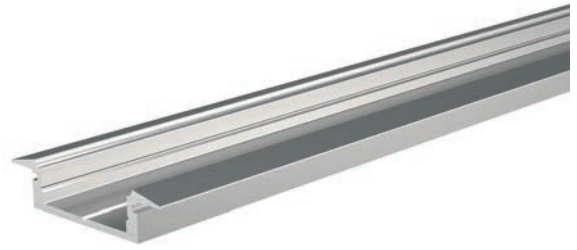

ET-01-15 flaches T-Profil
für LED-Stripes bis 16,3 mm Breite