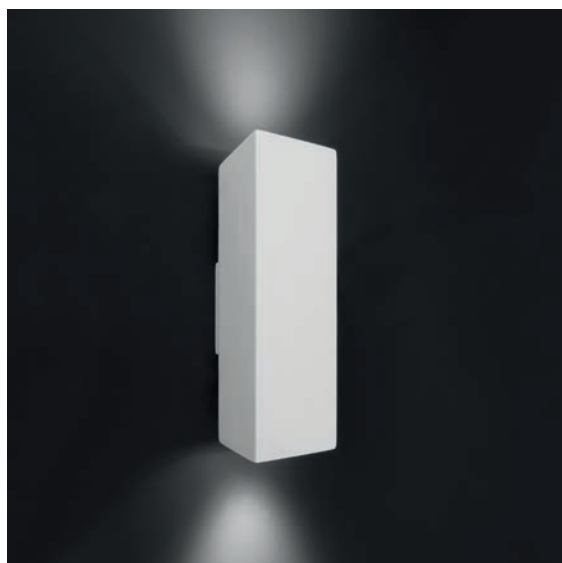

ESSA

- Gips
- Maße L x B x H: 255 x 75 x 100 mm
- Sockel L x B: 88 x 58 mm
- dimmbar über optionales Leuchtmittel

341105 ☐ weiß überstreichbar

54,95 €

passende Leuchtmittel ab Seite 868