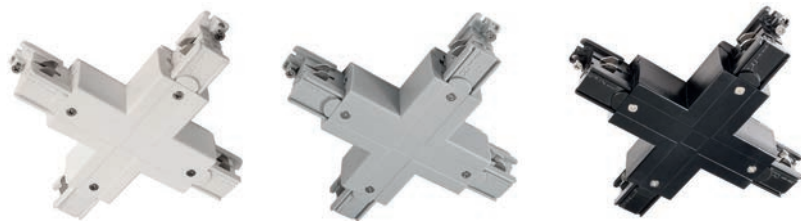

D LINE X-VERBINDER LINKS-LINKS-RECHTS-RECHTS

- Kunststoff
- Maße L x B x H: 166 x 166 x 35,50 mm
- geeignet für Auf- und Einbau-System

710033 ☐ Verkehrsweiß RAL 9016

56,95 €

710034 ☒ Fenstergrau RAL 7040

56,95 €

710035 ☒ Graphitschwarz RAL 9011

56,95 €

Zubehör für Einbau-System

710075 Abdeckblende X-Verbinder

3,95 €