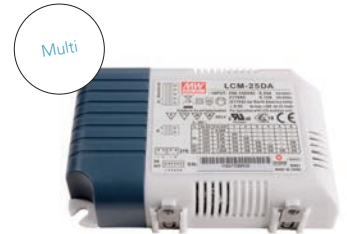

MEANWELL DALI-NETZGERÄTE LCM-DA SERIE | 25DA | 40DA | 60DA

- Strombereich über DIP-Schalter einstellbar
- DALI BUS fähig nach Protokoll IEC 62386
- dimmbar über DALI oder Touch-Dimmer-Funktion [Push]
- Master/Slave-Betrieb mehrerer Netzgeräte durch Sync-Kabel [Zubehör]
- für den Innenbereich geeignet

862012	☐	weiß	350mA	18,9W	6 - 54V	105 x 68 x 23 mm	69,95 €
			500mA	25,2W	6 - 50V		
			600mA	25,2W	6 - 42V		
			700mA	25,2W	6 - 36V		
			900mA	25,2W	6 - 28V		
			1050mA	25,2W	6 - 24V		
862013	☐	weiß	350mA	42W	2 - 100V	124 x 82 x 23 mm	79,95 €
			500mA	42W	2 - 80V		
			600mA	42W	2 - 67V		
			700mA	42W	2 - 57V		
			900mA	42W	2 - 45V		
			1050mA	42W	2 - 40V		
862014	☐	weiß	500mA	60,3W	2 - 90V	124 x 82 x 23 mm	89,95 €
			600mA	60,3W	2 - 90V		
			700mA	60,3W	2 - 86V		
			900mA	60,3W	2 - 67V		
			1050mA	60,3W	2 - 57V		
			1400mA	60,3W	2 - 42V		

Zubehör

930412	SYNC-Kabel zur Synchronisation von max. 10 Netzgeräten bei Push-Funktion, Länge 300 cm	8,95 €