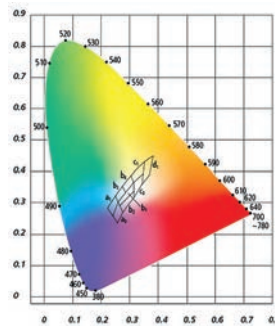

BINNINGS

Bei der Herstellung von LEDs sind Fertigungstoleranzen unvermeidlich. Sie werden verursacht durch kleinste Parameter Schwankungen. Aufgrund dieser Toleranzen werden die LEDs ihrer Abweichung nach sortiert und in verschiedenen Behältern [Bin] aufbewahrt. Die Qualität eines Beleuchtungsgerätes, das mit mehreren LEDs ausgestattet ist, erhöht sich je enger die Toleranzen für die Bins gesetzt werden.

NORMTAFEL