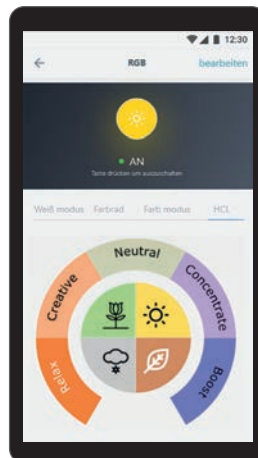

843053 weiß

119,95 €

CASAMBI BLUETOOTH CONTROLLER

So einfach kann Smart Home Steuerung sein. Casambi-Modul in der Verteilerdose, Zwischendecke o.ä. montieren – App aus dem Playstore/iTunes installieren, Modul mit dem Handy und App verbinden, einrichten und los geht's!