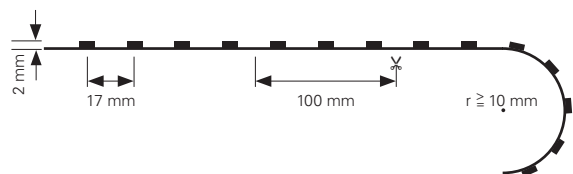

840307 3000 K [+/- 150 K] 300 LED 73 W 7300 lm / Stripe 1460 lm / Meter **199,95 €**