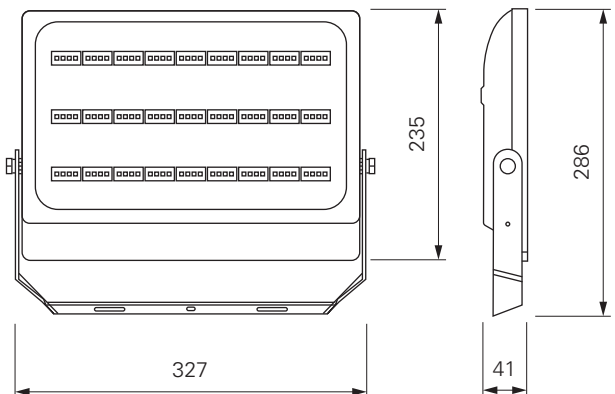

BRACHIUM

- Aluminium Druckguss
- Maße L x B x H: 316 x 286 x 41mm
- Sockel L x B x H: 327 x 28 x 160 mm
- Leistungsaufnahme: 102,00 W
- inkl. 2 m Anschlusskabel mit IP44 Stecker

732106	■ schwarz	■ ww 3000 K	8600 lm	279,95 €
732107	■ schwarz	■ nw 4000 K	9200 lm	279,95 €

passendes Outdoor Montagematerial ab Seite 903