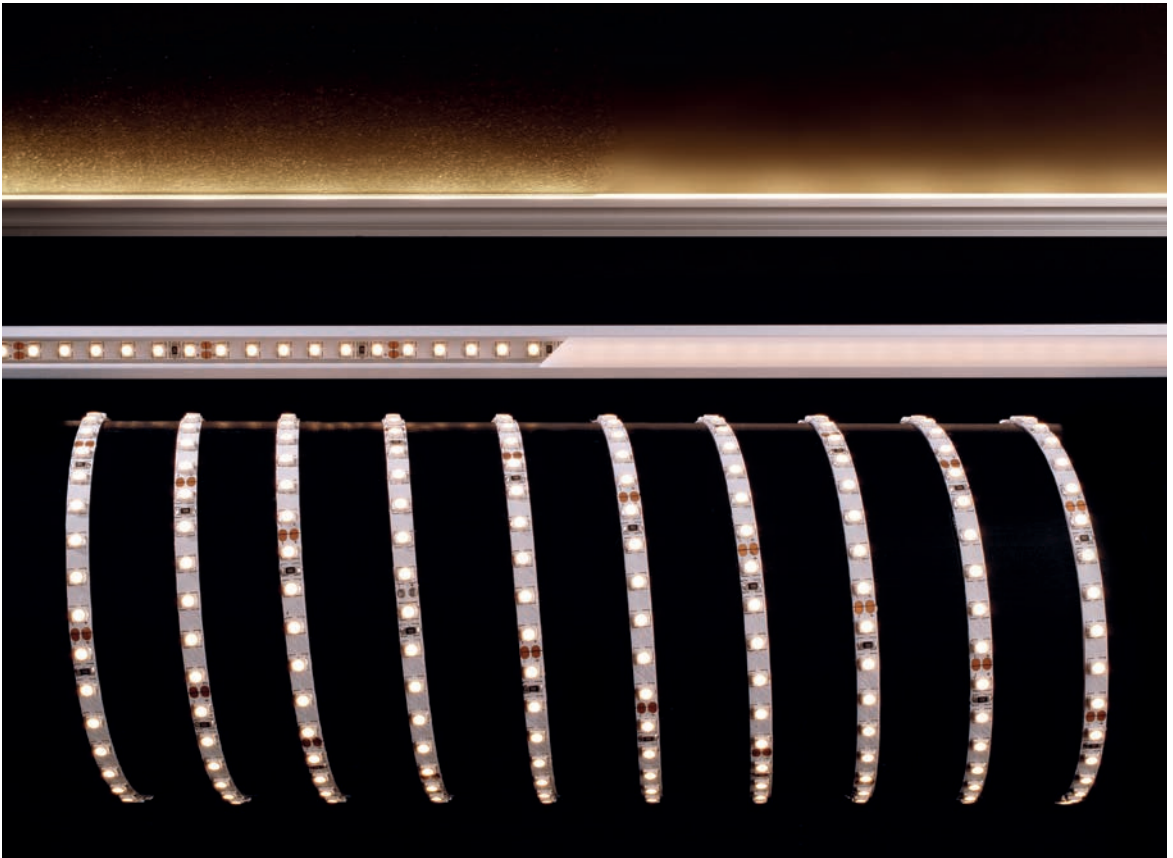

FLEXIBLER LED-STRIBE

- Maße L x B x H: 5000 x 5 x 3 mm
- LED Reihen: 1
- Befestigung: Klebeband Rückseite
- Biegeradius: ≥ 10 mm
- Schnittmöglichkeit: nach 50 mm / 6 LED
- Anschluss Stripe: 2 Adern [V-, V+]