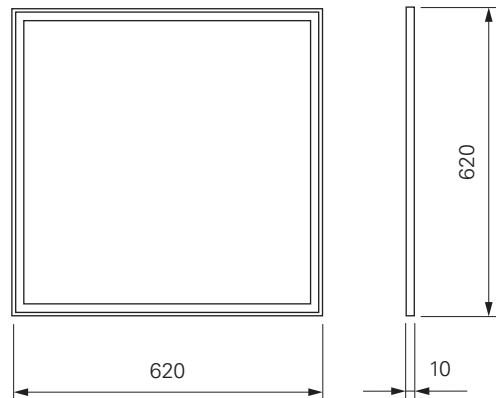

Zubehör

872663	Netzgerät | 1050 mA | 40 W	29,95 €
862022	Netzgerät dimmbar | 1050 mA | 40 W	49,95 €
862145	Netzgerät DALI dimmbar | 1050-1400 mA | 50 W	64,95 €
930232	Einlegerahmen | 62 x 62	36,95 €
930179	Aufbaurahmen | 62 x 62	36,95 €

Lichtverteilungskurve 100043