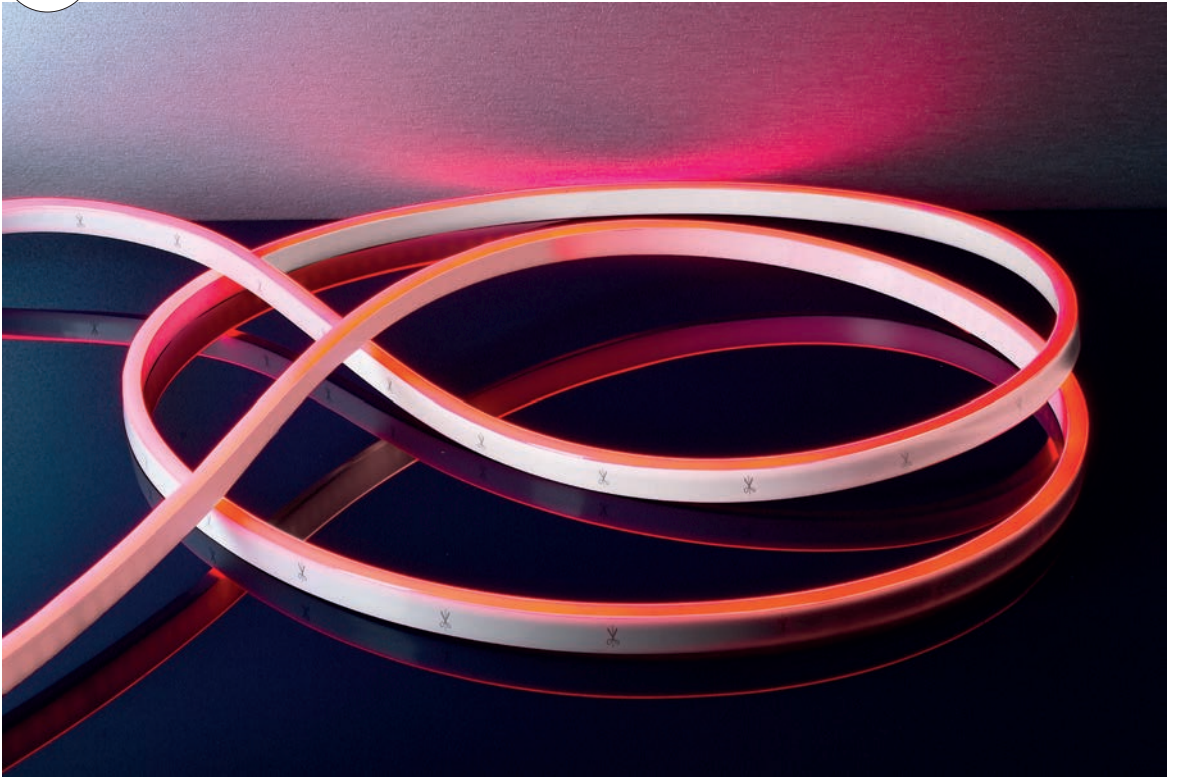

D FLEX LINE MINI SIDE-VIEW

- Maße L x B x H: 5000 x 12 x 6,5 mm
- LED Reihen: 1
- Befestigung: 1 Montageset im Lieferumfang [10 Edelstahlklammern, 20 Schrauben, 2 Endkappen] oder über optionales Montagezubehör
- Biegeradius: ≥ 50 mm
- Schnittmöglichkeit: nach 50 mm / 6 LED
- Installation: Einspeisekabel/Sekundäreinspeisung beidseitig 3m
- Anschluss Stripe: 4 Adern [3x V-, V+]

840284 460-620 nm 600 LED 35 W 430 lm / Stripe 86 lm / Meter **469,95 €**

Montagezubehör

930443	Profil | Aluminium | L: 1000 mm	10,95 €
930444	Flex-Profil | Aluminium | L: 500 mm	19,95 €
930530	Montageset [1x im Lieferumfang]	8,95 €
930104	Natursteindichtstoff [z.B. zur Endkappenmontage]	37,95 €