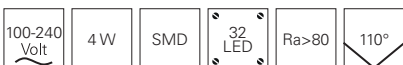

PARALA 425

- Aluminium Druckguss
- Maße L x B x H: 425 x 44 x 34 mm
- Sockel L x B x H: 130 x 44 x 34 mm
- Leistungsaufnahme: 5,50 W

341207	☐	silberfarben gebürstet	3000 K	440 lm	89,95 €
341208	☐	weiß satiniert	3000 K	440 lm	89,95 €