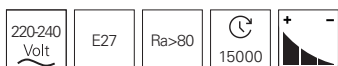

DEKO-LIGHT LEUCHTMITTEL FILAMENT E27 ST64

- Glas
- Maße L x Ø: 145 x 64 mm
- dimmbar über Phasenanschnitt oder Phasenabschnitt

180070		goldfarben		2200 K	4,4 W	380 lm	300°	EEL: A+	5 kWh/1000h	9,95 €
180071		goldfarben		2200 K	8,5 W	860 lm	300°	EEL: A+	9 kWh/1000h	12,95 €