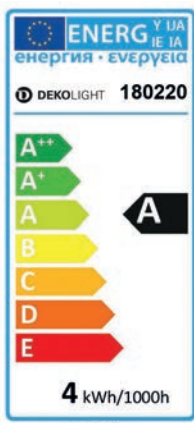

Beispiel Etikett für elektrische Lampen