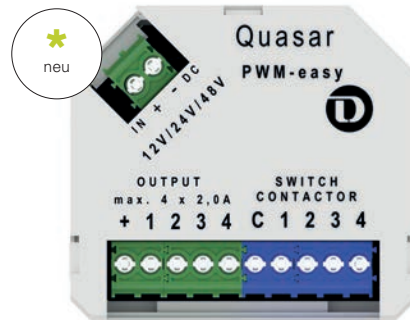

Originalgröße

Originalgröße