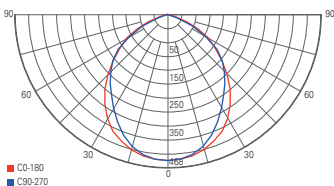

Lichtverteilungskurve 732119