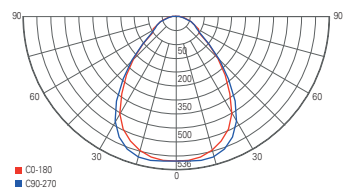

Lichtverteilungskurve nach unten