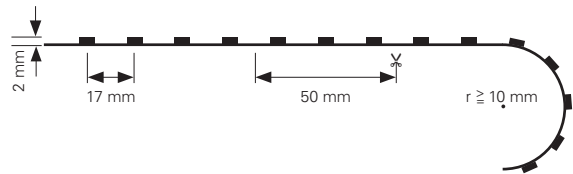

840306 2700 K [+/- 150 K] 300 LED 34 W 2300 lm / Stripe 460 lm / Meter **123,95 €**