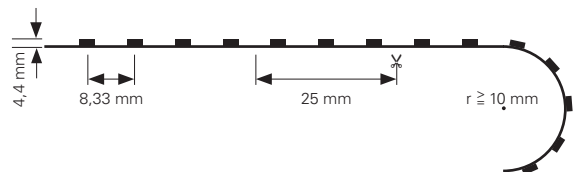

FLEXIBLER LED-STRIBE

- Maße L x B x H: 5000 x 11 x 4,4 mm
- LED Reihen: 1
- Befestigung: inkl. Montageset
- Biegeradius: ≥ 10 mm
- Schnittmöglichkeit: nach 25 mm / 3 LED
- Anschluss Stripe: 2 Adern [V-, V+]