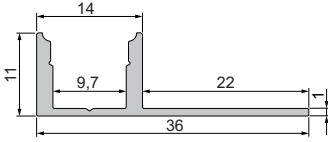

EL-01-08 Fliesen-Profil

für LED-Stripes bis 9,3 mm Breite
für eine Fliesenstärke bis max. 9 mm ausgelegt