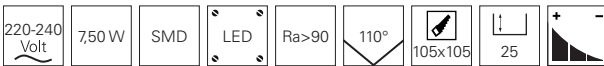

565322 Verkehrsweiß RAL 9016  2700 K 960 lm **26,95 €**

ALYA

- Kunststoff
- Maße L x B x H: 120 x 120 x 10 mm
- dimmbar über Phasen- oder -abschnitt
- Leistungsaufnahme: 8,00 W

565321 Verkehrsweiß RAL 9016 ww 2700 K 820 lm **22,95 €**