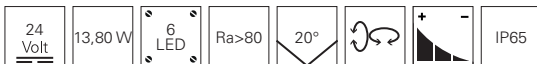

POWER SPOT II WW

- Aluminium Druckguss
- Maße L x B x H x Ø: 163 x 151 x 49 x 130 mm
- dimmbar über optionalen Controller
- Leistungsaufnahme: 13,80 W

730279	■ anthrazit	ww 3000 K	880 lm	163,95 €