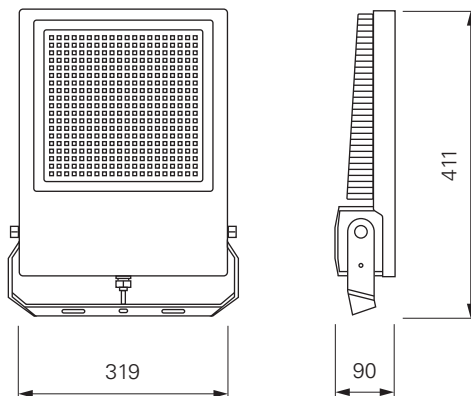

ATIK

- Aluminium Druckguss
- Maße L x B x H: 319 x 90 x 411 mm
- Leistungsaufnahme: 152,00 W
- inkl. 2 m Anschlusskabel mit IP44 Stecker

732041 ■ schwarz ■ 3000 K 17500 lm

339,95 €

Zubehör

930410 Blendschutz | schwarz | 122 mm

24,95 €

930411 Schutzgitter Metall | schwarz | 57 mm

14,95 €