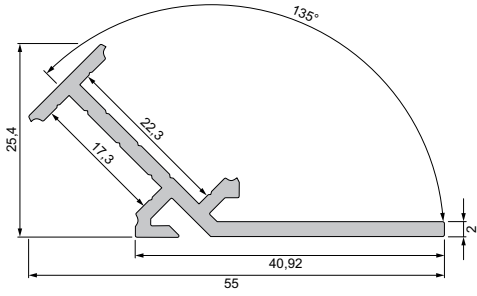

AV-02-20 Winkel-Profil 135°
für LED-Stripes bis 22 / 17 mm Breite