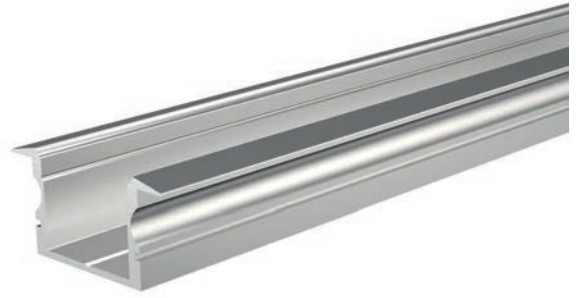

ET-02-15 hohes T-Profil
für LED-Stripes bis 16,3 mm Breite