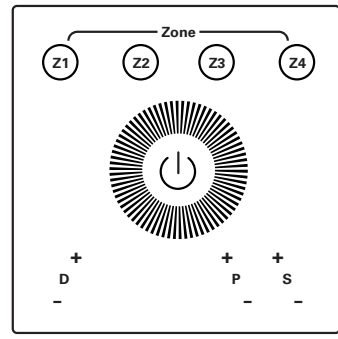

**FUNKFERNBEDIENUNG
SENDER
KOMBINIERBAR**

843016

843031

843020

**LED-CONTROLLER
EMPFÄNGER**

- - - Sync-Funktion
- Sync-Funktion beliebia erweiterbar

**PRODUKTBEISPIELE
AUS VERSCHIEDENEN
ANWENDUNGSBEREICHEN**