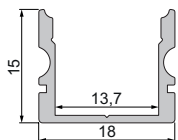

AU-02-12 hohes U-Profil
für LED-Stripes bis 13,3 mm Breite