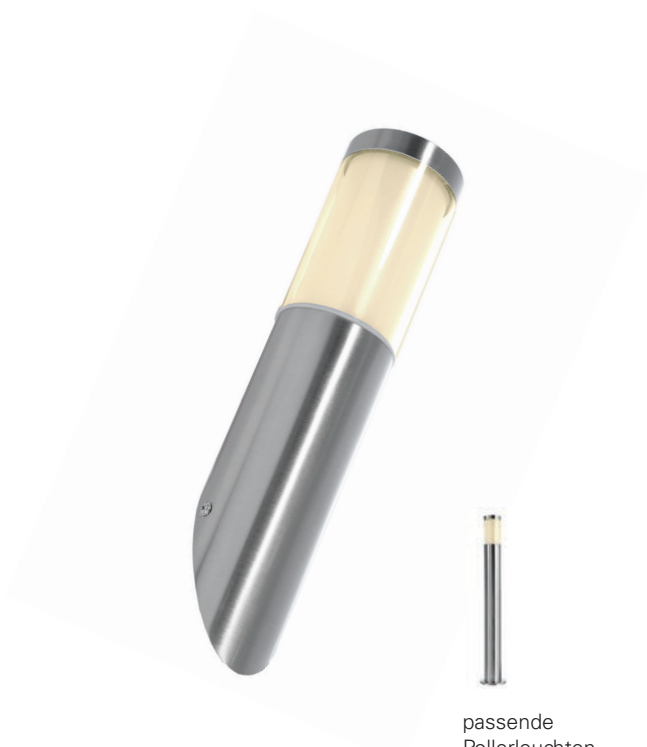

731011  silberfarben **82,95 €**

passende Leuchtmittel ab Seite 868

passende
Pollerleuchte
Seite 469
733003

NOVA II

- Edelstahl
- Maße L x B x H x Ø: 388 x 145 x 110 x 75 mm
- Sockel H x Ø: 25 x 110 mm
- Bewegungs- / Dämmerungsschalter

730034  silberfarben **56,95 €**

passende Leuchtmittel ab Seite 872

passende
Pollerleuchte
Seite 470
730032

NOVA III

- Edelstahl
- Maße L x B x H x Ø: 331 x 105 x 60 x 60 mm
- Sockel L x B x H: 103 x 42 x 23 mm
- dimmbar über optionales Leuchtmittel

731012  silberfarben **49,95 €**

passende Leuchtmittel ab Seite 868 [GU10] / 872 [E27]

passende
Pollerleuchte
Seite 470
730007

PORRIMA I

- Edelstahl
- Maße H x Ø: 345 x 76 mm
- dimmbar über optionales Leuchtmittel

731107  silberfarben gebürstet

39,95 €

passende
Pollerleuchten
Seite 468
733012
733028

passende Leuchtmittel ab Seite 868

ESTADA II

- Edelstahl
- Maße L x B x H: 102 x 170 x 220 mm
- dimmbar über optionales Leuchtmittel