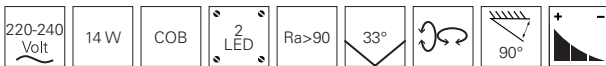

UNI II MINI DOUBLE

- Aluminium Druckguss
- Maße L x B x H: 160 x 75 x 91 mm
- Sockel L x B x H: 160 x 75 x 44 mm
- dimmbar über Phasen- oder Phasenabschnitt
- Leistungsaufnahme: 15,00 W

348123 ☐ weiß ww 3000 K 980 lm **199,95 €**