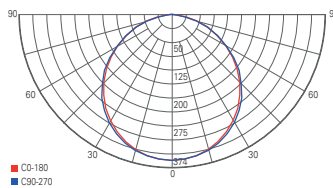

Lichtverteilungskurve nach oben