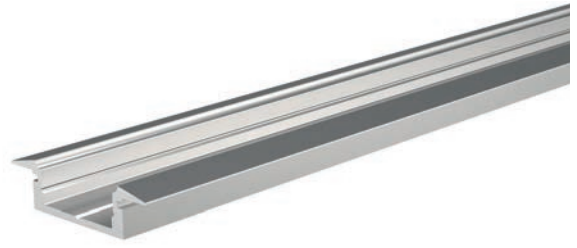

ET-01-12 flaches T-Profil
für LED-Stripes bis 13,3 mm Breite