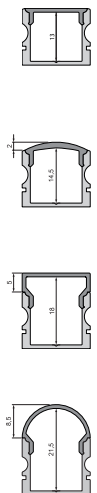

Abdeckungen | PMMA [Polymethylmethacrylat]

		klar	matt	milchig	
	1m	983020	983022	983024	6,95 €
	2m	983021	983023	983025	13,95 €
	3m	983028	983027	983026	20,95 €
	1m	983520	983522	983524	6,95 €
	2m	983521	983523	983525	13,95 €
	3m	983527		983526	20,95 €
	1m		984022	984024	6,95 €
	2m		984023	984025	13,95 €
	3m			984026	20,95 €
	1m		984522	984524	6,95 €
	2m		984523	984525	13,95 €
	3m			984526	20,95 €

Endkappen Set | 2 Stück

3,95 €

	☐ weiß	978060
	☐ grau	978061
	☐ schwarz	978062
	☐ weiß	978560
	☐ grau	978561
	☐ schwarz	978562
	☐ weiß	979030
	☐ grau	979031
	☐ schwarz	979032
	☐ weiß	979530
	☐ grau	979531
	☐ schwarz	979532