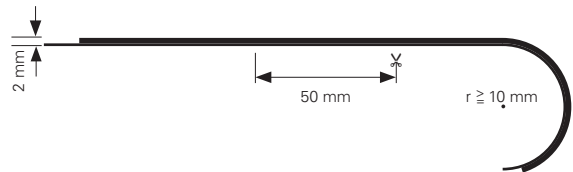

FLEXIBLER LED-STRIBE

- Maße L x B x H: 5000 x 10 x 2 mm
- LED Reihen: 1
- Befestigung: Klebeband Rückseite
- Biegeradius: ≥ 10 mm
- Schnittmöglichkeit: nach 50 mm
- Anschluss Stripe: 2 Adern [V-, V+]

840304 4000 K 1 LED 41 W 3500 lm / Stripe 680 lm / Meter **154,95 €**

FLEXIBLER LED-STRIBE

- Maße L x B x H: 5000 x 10 x 2 mm
- LED Reihen: 1
- Befestigung: Klebeband Rückseite
- Biegeradius: ≥ 10 mm
- Schnittmöglichkeit: nach 50 mm
- Anschluss Stripe: 2 Adern [V-, V+]

840296 3000 K 1 LED 45 W 3400 lm / Stripe 680 lm / Meter **154,95 €**