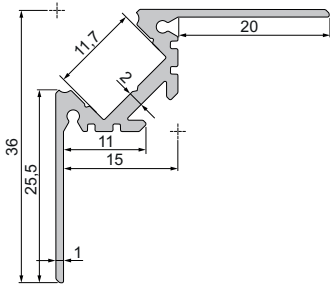

AV-02-10 Trockenbau-Profil | Ecke außen
für LED-Stripes bis 11,3 mm Breite