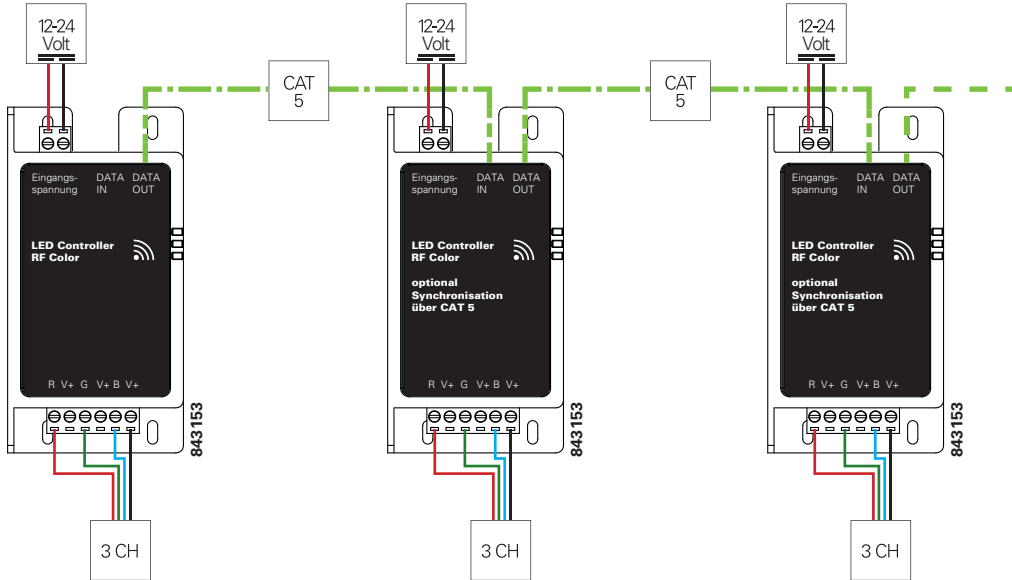

- Sync-Funktion
- Sync-Funktion beliebig erweiterbar

**FUNKFERNBEDIENUNG
SENDER
KOMBINIERBAR**

843016

843031

843020

**LED-CONTROLLER
EMPFÄNGER**

- - - Sync-Funktion
- Sync-Funktion beliebia erweiterbar

**PRODUKTBEISPIELE
AUS VERSCHIEDENEN
ANWENDUNGSBEREICHEN**