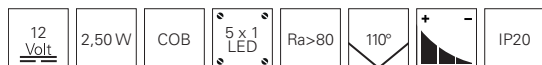

BAHAM I 5ER BUNDLE

- 5 x Möbelauf- / -einbauleuchte BAHAM I 687099
- Maße H x Ø: 12,5 x 62 mm
- Leistungsaufnahme: 5 x 2,50 W
- 1 x DEKO-LIGHT Netzgerät dimmbar 862169
- inkl. 6-fach AMP-Verteiler [Erweiterung bis 6 Leuchten]

620007 ☐ silberfarben ww 3000 K 5 x 240 lm **174,95 €**