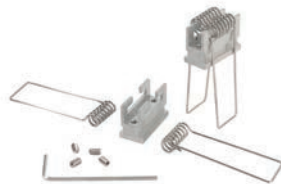

Endkappen Set | rechts + links

3,95 €

- weiß **978250**
- grau **978251**

Endkappen Set | rechts + links | Aluminium

29,95 €

- silber **978252**

987040 Nuttenstein mit Spannfedern
Set | 2 Stück

6,95 €