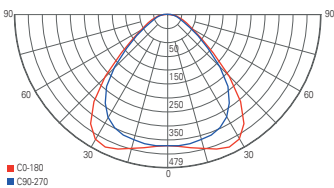

Lichtverteilungskurve 100069