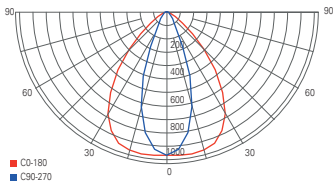

Lichtverteilungskurve HIGHBAY NORMAE mit Linse 30°/70°