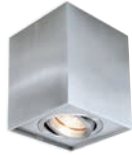

☐ ☒ ☐
Seite 112

☐
Seite 120

☐
Seite 120