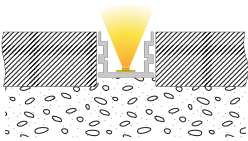

970740 1m Aluminium natur **17,95 €**

970741 2m Aluminium natur **35,95 €**