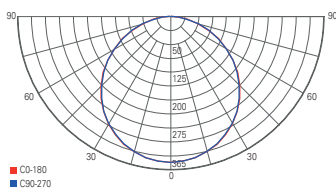

LED PANEL PRO

- Aluminium
- Maße L x B x H: 1240 x 620 x 11 mm
- dimmbar über optionales Netzgerät
- Leistungsaufnahme: 50,00 W
- inkl. Abhängeseile max. 1500 mm

100056	☐	Verkehrsweiß RAL 9016	ww	3000 K	4700 lm	169,95 €
100057	☐	Verkehrsweiß RAL 9016	nw	4000 K	4800 lm	169,95 €

Zubehör

862046	Netzgerät dimmbar | 1300 mA | 50 W	61,95 €
862145	Netzgerät DALI dimmbar | 1050-1400 mA | 50 W	64,95 €
930234	Einlegerahmen | 124 x 62	59,95 €
930180	Aufbaurahmen | 124 x 62	61,95 €