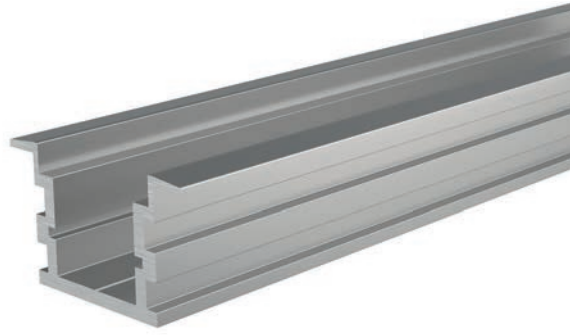

Bei fachgerechter Verarbeitung kann eine Schutzklasse bis IP65 erreicht werden.

Bitte vor Montage Informationen auf Seite 718 berücksichtigen.

975740  1m Aluminium natur **17,95 €**

975741  2m Aluminium natur **35,95 €**