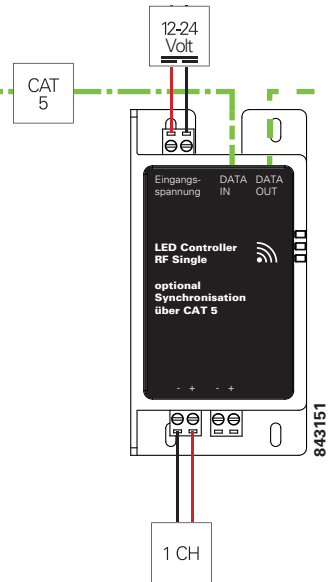

843151

**PRODUKTBEISPIELE
AUS VERSCHIEDENEN
ANWENDUNGSBEREICHEN**

- Sync-Funktion
- Sync-Funktion beliebig erweiterbar