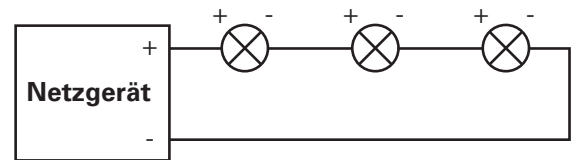

REIHENSCHALTUNG

Sollen mehrere stromkonstante [CC] Leuchten/Leuchtmittel an einem Netzgerät betrieben werden, muss dies **zwingend** in einer Reihenschaltung erfolgen. Jede Leuchte erhält hierbei den gleichen Strom und die angelegte Spannung teilt sich durch die Anzahl der Leuchten auf.

Zusätzlich zur benötigten Leistung muss beim Berechnen des Netzgeräts die benötigte Gesamtspannung des Treibers berücksichtigt werden.

Wir empfehlen immer ein Netzgerät je Leuchte. Es sollten jedoch nie mehr als drei Leuchtmittel in Reihenschaltung an einem kompatiblen Netzgerät betrieben werden.

Es können **keine** Leuchten mit verschiedener Leistung angeschlossen werden.

Fällt eine Lampe durch Defekt aus, fallen meistens alle Leuchten der Reihenschaltung aus [Christbaum Lichterketteneffekt].

Anwendungsgebiete:
alle stromstabilen [CC] Leuchtmittel/Lampen, z.B.:
350 mA, 500 mA