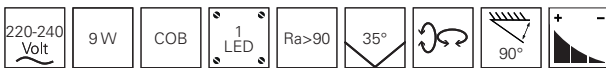

UNI II

- Aluminium Druckguss
- Maße L x B x H x Ø: 120 x 95 x 205 x 100 mm
- Sockel L x B x H: 120 x 43 x 205 mm
- dimmbar über Phasen- oder Phasenabschnitt
- Leistungsaufnahme: 12,00 W

341215 ☐ weiß ☒ ww 3000 K 670 lm **149,95 €**