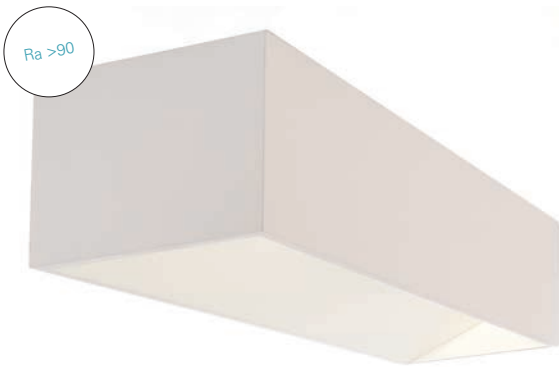

DADO MINI

- Aluminium
- Maße L x B x H: 70 x 75 x 60 mm
- Sockel L x B x H: 50 x 35 x 17 mm
- Leistungsaufnahme: 4,50 W

341218	☐	silberfarben poliert		3000 K	290 lm	74,95 €
341219	☐	Signalweiß RAL 9003		3000 K	290 lm	74,95 €