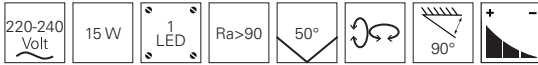

Zubehör

930188	Reflektor 20°	9,95 €
930189	Reflektor 30°	9,95 €