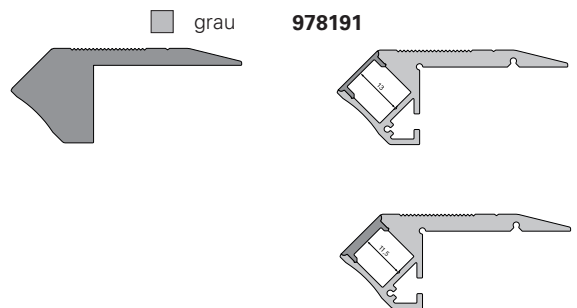

Abdeckungen | PMMA [Polymethylmethacrylat]

		klar	matt	milchig	
	1m	983010	983012	983014	6,95 €
	2m	983011	983013	983015	13,95 €
	3m	983016	983017	983018	20,95 €
	4m	983060	983061	983062	27,95 €
begehrbar	1m			983080	8,95 €
	2m			983081	17,95 €
	3m			983082	26,95 €

Endkappen Set | 2 Stück | rechts + links

3,95 €

930111 Schraubenset, enthält je 10 Stück
6 x 35 mm Nylondübel
4,5 x 45 mm Edelstahlschraube

6,95 €