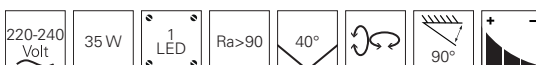

LUNA 30

- Aluminium Druckguss
- Maße L x H x Ø: 165 x 121 x 85 mm
- dimmbar über Phasen- oder Phasenabschnitt
- Leistungsaufnahme: 30,20 W

707018	☐	Reinweiß RAL 9010	☐	3000 K	1930 lm	169,95 €
707019	☐	Reinweiß RAL 9010	☐	4000 K	2210 lm	169,95 €
707026	☒	Signalschwarz RAL 9004	☐	3000 K	1930 lm	169,95 €
707027	☒	Signalschwarz RAL 9004	☐	4000 K	2210 lm	169,95 €

passende
Decken-
aufbauleuchten
Seite 98
348059
348060
348061
348062

Zubehör

930196	Reflektor 20°	12,95 €
930239	Reflektor 30°	12,95 €
930210	Torblende weiß	25,95 €
930211	Torblende schwarz	25,95 €

LUNA 30 CCT FLEX

- Aluminium
- Maße L x H x Ø: 162,5 x 161 x 85 mm
- stufenlos dimmbar [siehe Abb.]
- Lichtfarbe einstellbar [siehe Abb.]
- CCT Dip
- Leistungsaufnahme: 38,00 W

707061	☐	weiß mattiert	☐	2600-6250 K	2100 lm	329,95 €
707062	☒	schwarz mattiert	☐	2600-6250 K	2100 lm	329,95 €

passende
Decken-
aufbauleuchten
Seite 98
348059
348060
348061
348062