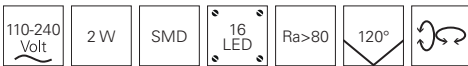

CIRCINI

- Kunststoff
- Maße L x Ø: 560 x 60 mm
- Sockel H x Ø: 21 x 58 mm
- Leistungsaufnahme: 2,20 W

341173	☐	Signalweiß RAL 9003	ww	3000 K	128 lm	59,95 €
341174	☒	Graphitschwarz RAL 9011	ww	3000 K	128 lm	59,95 €