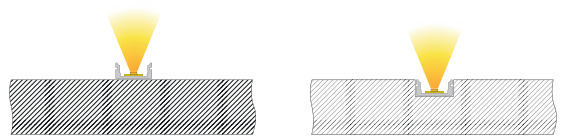

970040		1m Aluminium	eloxiert	11,95 €
970041		2m Aluminium	eloxiert	23,95 €
970048		3m Aluminium	eloxiert	35,95 €
970042		1m matt-schwarz	gebürstet	11,95 €
970043		2m matt-schwarz	gebürstet	23,95 €
970044		1m matt-weiß		11,95 €
970045		2m matt-weiß		23,95 €
970046		1m Aluminium	gebürstet	11,95 €
970047		2m Aluminium	gebürstet	23,95 €