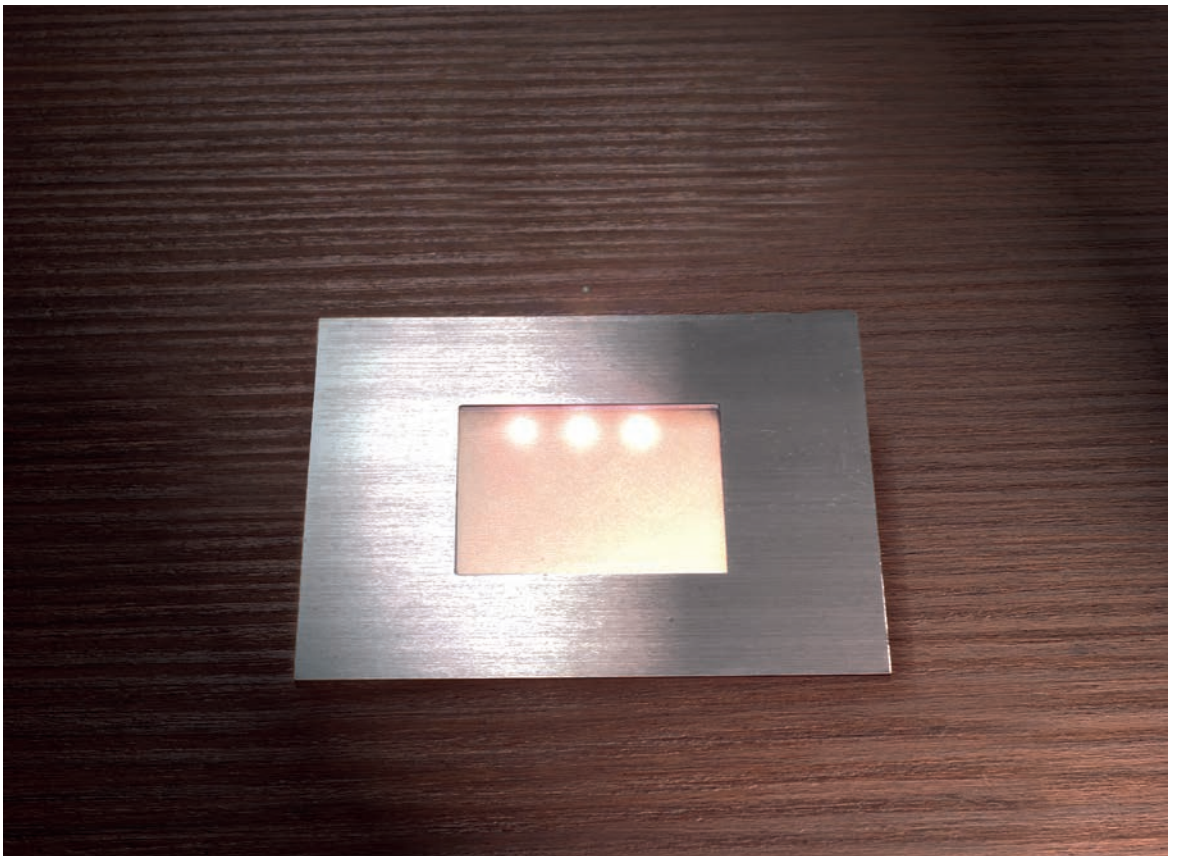

LUCKYLITE PRO - AKKUBETRIEBEN

- Kunststoff
- Maße L x B x H: 100,0 x 10,6 x 70,0 mm
- Bewegungsmelder

687095 silberfarben matt 4000 K

41,95 €