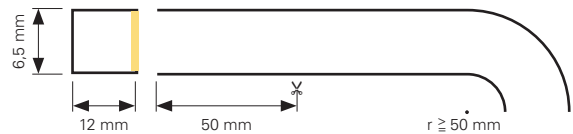

D FLEX LINE MINI SIDE-VIEW

- Maße L x B x H: 5000 x 12 x 6,5 mm
- LED Reihen: 1
- Befestigung: 1 Montageset im Lieferumfang [10 Edelstahlklammern, 20 Schrauben, 2 Endkappen] oder über optionales Montagezubehör
- Biegeradius: ≥ 50 mm
- Schnittmöglichkeit: nach 50 mm / 6 LED
- Installation: Einspeisekabel/Sekundäreinspeisung beidseitig 3m
- Anschluss Stripe: 2 Adern [V-, V+]