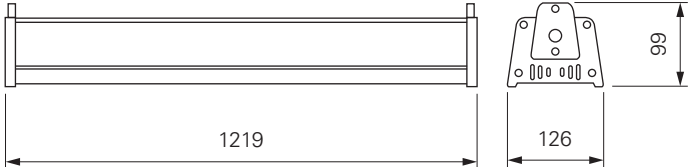

Lichtverteilungskurve HIGHBAY NORMAE mit Linse 30°/70°