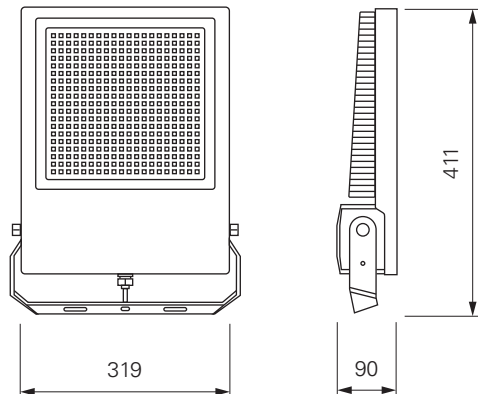

ATIK

- Aluminium Druckguss
- Maße L x B x H: 319 x 90 x 411 mm
- Leistungsaufnahme: 200,00 W
- inkl. 2 m Anschlusskabel mit IP44 Stecker

732097	■ Tiefschwarz RAL 9005	NW	4000 K	28450 lm	439,95 €
732100	■ Tiefschwarz RAL 9005	NW	5000 K	27400 lm	439,95 €

Zubehör

930410	Blendschutz | 323 x 272 x 122 mm	13,95 €
930411	Schutzgitter | 337 x 293 x 57 mm	13,95 €