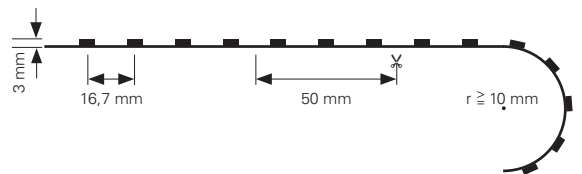

840251

450 - 630 nm

300 LED

40 W

1550 lm / Stripe

433 lm / Meter

149,95 €