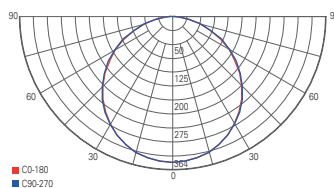

Lichtverteilungskurve 100044