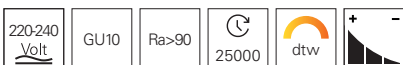

PHILIPS MASTER VALUE DT LED SPOT GU10

- Glas
- dim to warm
- Maße L x Ø: 54 x 50 mm

Durch Dimmen ändert sich die Farbtemperatur von 2700 auf 2000 K.

180109 ☐ silberfarben 2000 - 2700 K 3,7 W 260 lm 36° EEL: A+ 4 kWh/1000h **14,95 €**
180113 ☐ silberfarben 2000 - 2700 K 4,9 W 355 lm 36° EEL: A+ 4 kWh/1000h **15,95 €**