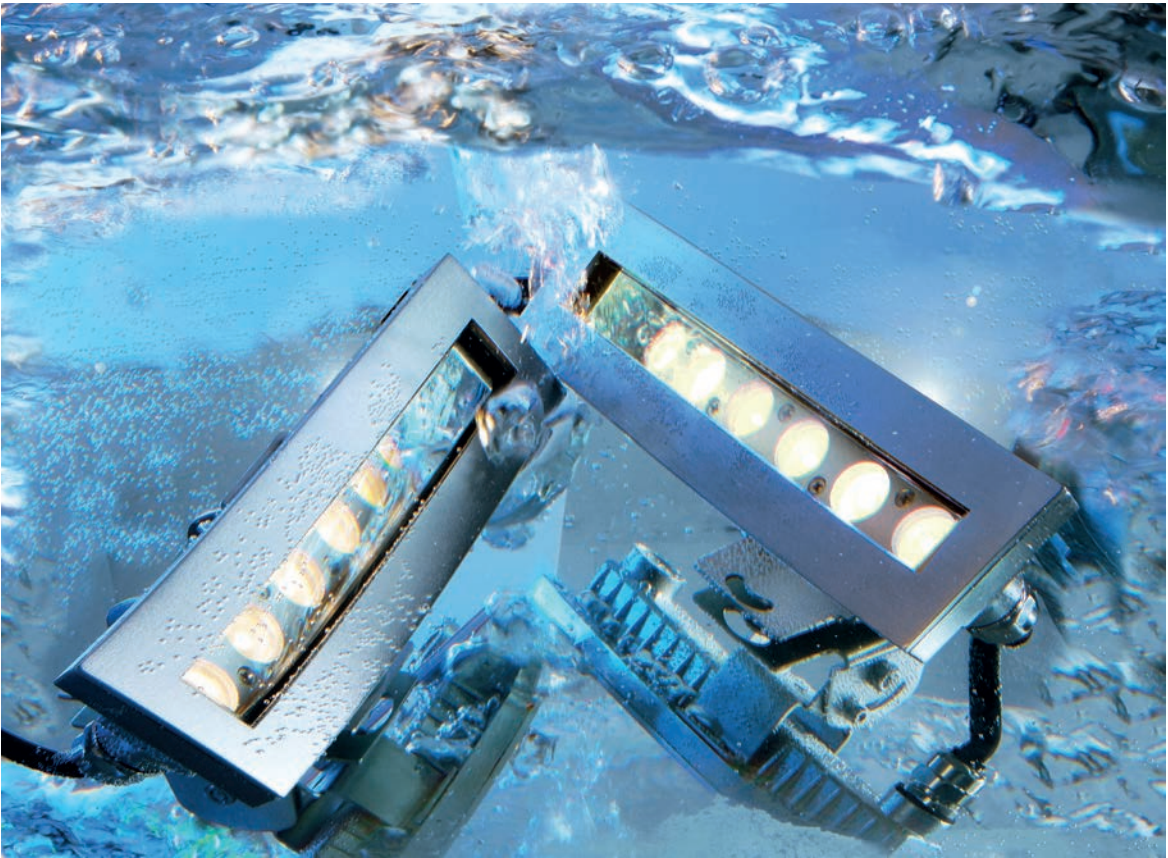

CORAL IWW

- Edelstahl
- Maße L x B x H: 211 x 60 x 65 mm
- dimmbar über optionalen Controller
- Leistungsaufnahme: 12,00 W
- inkl. 10 m Anschlusskabel

730134 ☐ silberfarben ☒ 3000 K 710 lm

253,95 €

Zubehör

872045	LED Sicherheitstrafo dimmbar | 24V DC | 60,00W	299,95 €
872046	LED Sicherheitstrafo dimmbar | 24V DC | 150,00 W	399,95 €
843022	RF Single Controller dimmbar | 12 - 24V DC | max. 360 W	89,95 €
843336	DMX LED Dimmer 2 dimmbar | 12 - 24V DC	67,95 €
843010	Dali PWM Dimmer | 12 - 24V | max. 4 x 120 W	99,95 €

passende Weipu Kabelsysteme ab Seite 894