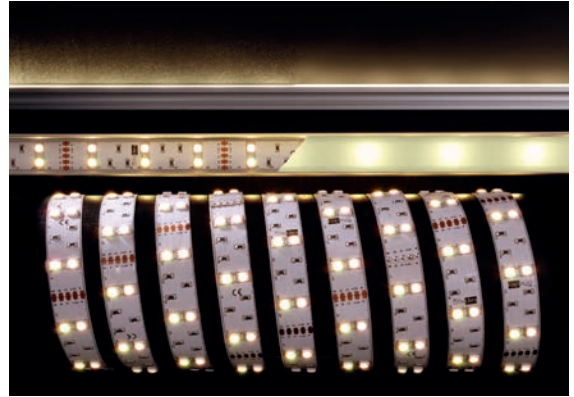

R | G | B | WW | NW | CW

□ □ □ ■
R G B NW