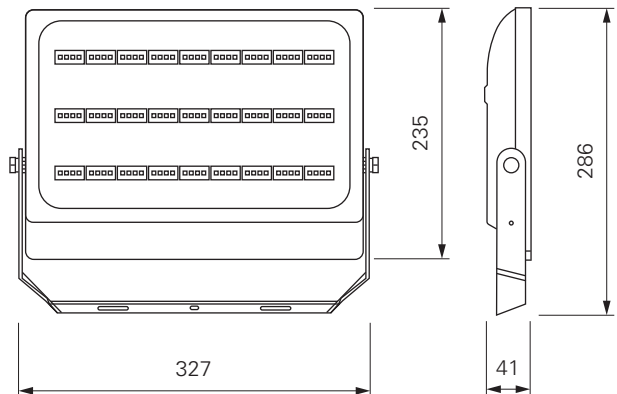

BRACHIUM

- Aluminium Druckguss
- Maße L x B x H: 316 x 286 x 41 mm
- Sockel L x B x H: 327 x 28 x 160 mm
- Leistungsaufnahme: 82,00 W
- inkl. 2 m Anschlusskabel mit IP44 Stecker

732064	■ schwarz	☀ 3000 K	8100 lm	249,95 €
732105	■ schwarz	☀ 4000 K	8400 lm	249,95 €

passendes Outdoor Montagematerial ab Seite 903