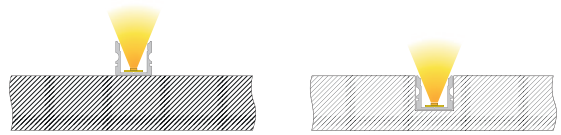

970180		1m Aluminium	eloxiert	7,95 €
970181		2m Aluminium	eloxiert	14,95 €
970182		1m matt-schwarz	gebürstet	7,95 €
970183		2m matt-schwarz	gebürstet	14,95 €
970184		1m matt-weiß		7,95 €
970185		2m matt-weiß		14,95 €
970186		1m Aluminium	gebürstet	7,95 €
970187		2m Aluminium	gebürstet	14,95 €

Foto: Daniel Vießer - Architektur fotografie, Karlsruhe