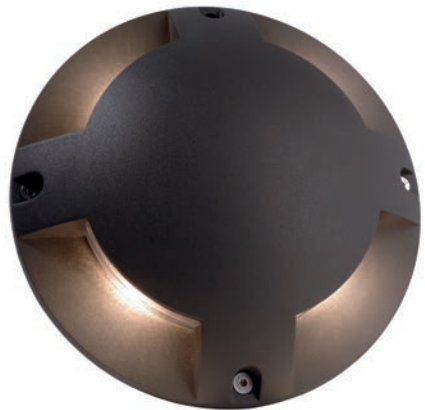

HELIOS IV

- Aluminium Druckguss
- Maße H x Ø: 50 x 210 mm
- Sockel H x Ø: 7 x 198 mm
- Leistungsaufnahme: 5,50 W
- inkl. 4 Schwerlastdübel

732050 ■ dunkelgrau 3000 K 150 lm **102,95 €**

passendes Outdoor Montagematerial ab Seite 903