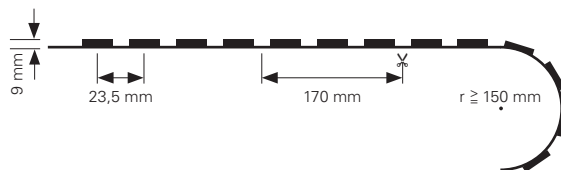

neu

D LENSE LINE

- Maße L x B x H: 5000 x 21 x 9 mm
- LED Reihen: 1
- Befestigung: Klebeband Rückseite
- Biegeradius: ≥ 150 mm
- Schnittmöglichkeit: nach 170 mm / 7 LED
- Installation: Einspeisekabel/Sekundäreinspeisung beidseitig 3m
- Anschluss Stripe: 4 Adern [3x V-, V+]