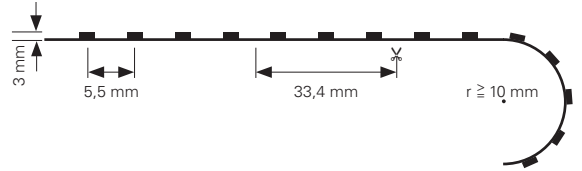

FLEXIBLER LED-STRIBE

- Maße L x B x H: 5000 x 8 x 3 mm
- LED Reihen: 1
- Befestigung: Klebeband Rückseite
- Biegeradius: ≥ 10 mm
- Schnittmöglichkeit: nach 33,4 mm / 6 LED
- Anschluss Stripe: 2 Adern [V-, V+]

NANO Beschichtung [Lotuseffekt]

Wasser perlt ab und nimmt dabei alle Schmutzpartikel auf der Oberfläche mit.

840182	ww	2700 K [+/- 150 K]	900 LED	75 W	4650 lm / Stripe	930 lm / Meter	169,95 €
840183	ww	3000 K [+/- 150 K]	900 LED	75 W	5050 lm / Stripe	1010 lm / Meter	169,95 €
840184	nw	4000 K [+/- 150 K]	900 LED	75 W	4900 lm / Stripe	980 lm / Meter	169,95 €
840185	cw	6200 K [+/- 150 K]	900 LED	75 W	4800 lm / Stripe	960 lm / Meter	169,95 €

FLEXIBLER LED-STRIBE

- Maße L x B x H: 5000 x 11 x 4,4 mm
- LED Reihen: 1
- Befestigung: inkl. Montageset
- Biegeradius: ≥ 10 mm
- Schnittmöglichkeit: nach 25 mm / 3 LED
- Anschluss Stripe: 2 Adern [V-, V+]

840172	ww	2700 K [+/- 150 K]	600 LED	32 W	2050 lm / Stripe	410 lm / Meter	149,95 €