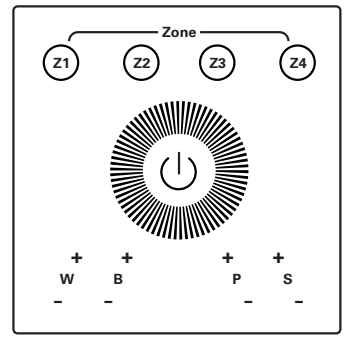

**FUNKFERNBEDIENUNG
SENDER
KOMBINIERBAR**

843017

843031

843021

**LED-CONTROLLER
EMPFÄNGER**

843154

843154

843154

**PRODUKTBEISPIELE
AUS VERSCHIEDENEN
ANWENDUNGSBEREICHEN**

- Sync-Funktion
- Sync-Funktion beliebig erweiterbar