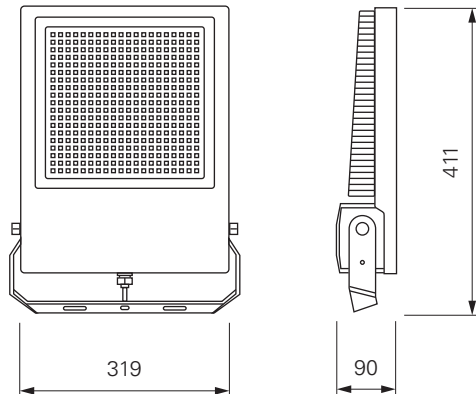

ATIK

- Aluminium Druckguss
- Maße L x B x H: 319 x 90 x 411 mm
- Leistungsaufnahme: 152,00 W
- inkl. 2 m Anschlusskabel mit IP44 Stecker

732096	■	Tiefschwarz RAL 9005	NW	4000 K	21350 lm	339,95 €
732099	■	Tiefschwarz RAL 9005	NW	5000 K	20500 lm	339,95 €

Zubehör

930410	Blendschutz | 323 x 272 x 122 mm	13,95 €
930411	Schutzgitter | 337 x 293 x 57 mm	13,95 €