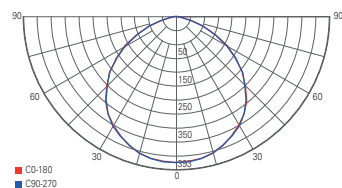

339,95 €

Zubehör

930410 Blendschutz | schwarz | 122 mm

24,95 €

930411 Schutzgitter Metall | schwarz | 57 mm

14,95 €

Lichtverteilungskurve 732041

ATIK