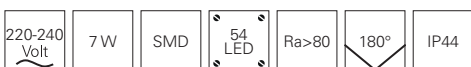

TALITHA II

- Kunststoff
- Maße L x B x H: 600 x 103 x 12 mm
- Sockel L x B x H: 46,5 x 25 x 40 mm
- (Ein/Aus) Schalter
- Lichtfarbe über Schalter einstellbar
- Leistungsaufnahme: 7,60 W
- inkl. Mehrfunktionshalter [Spiegel, Aufbau]

687083 ☐ silberfarben Chrom ww cw nw 3000/4000/6000 K 360 lm

64,95 €