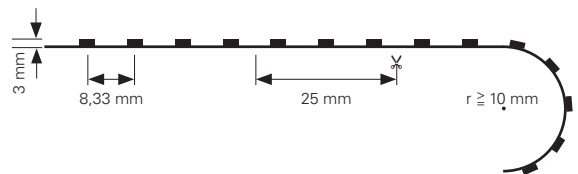

840231	R	rot	620 nm	600 LED	35 W	300 lm / Stripe	60 lm / Meter	89,95 €
840232	B	blau	468 nm	600 LED	30 W	350 lm / Stripe	70 lm / Meter	89,95 €
840233	G	grün	520 nm	600 LED	36 W	1600 lm / Stripe	320 lm / Meter	89,95 €
840234	A	amber	590 nm	600 LED	36 W	180 lm / Stripe	36 lm / Meter	89,95 €
840235	R	rosa	360 nm	600 LED	34 W	800 lm / Stripe	160 lm / Meter	89,95 €