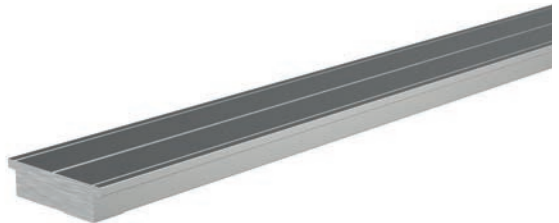

TRÄGERPROFIL FÜR LED-STRIPES

970764 1m Aluminium natur **6,95 €**