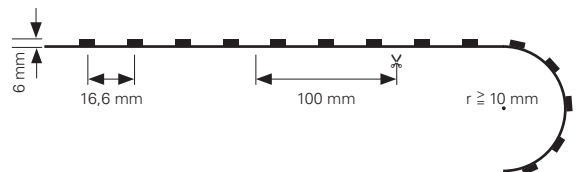

840256 450 - 630 nm 300 LED 60 W 2000 lm / Stripe 400 lm / Meter **159,95 €**