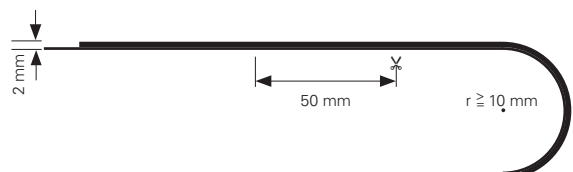

840296 3000 K 1 LED 45 W 3400 lm / Stripe 680 lm / Meter **154,95 €**