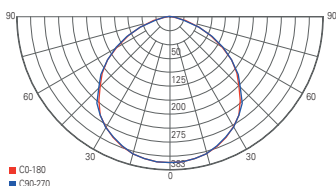

Lichtverteilungskurve 732103