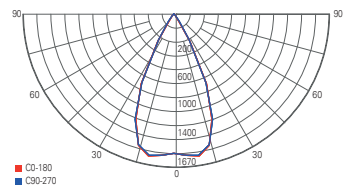

Lichtverteilungskurve nach unten