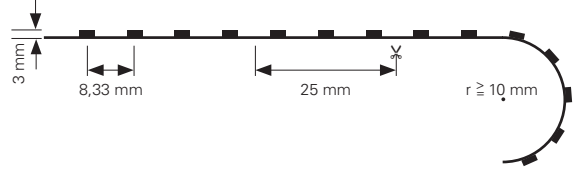

FLEXIBLER LED-STRIBE

- Maße L x B x H: 5000 x 8 x 3 mm
- LED Reihen: 1
- Befestigung: Klebeband Rückseite
- Biegeradius: ≥ 10 mm
- Schnittmöglichkeit: nach 25 mm / 3 LED
- Anschluss Stripe: 2 Adern [V-, V+]