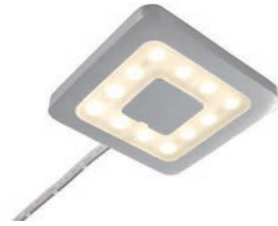

PATY ECKIG

- Aluminium
- Maße L x B x H: 50 x 50 x 5 mm
- Leistungsaufnahme: 2,50 W