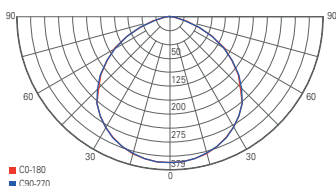

Zubehör

| | | |
|---------------|----------------------------------|----------------|
| 930410 | Blendschutz 323 x 272 x 122 mm | 13,95 € |
| 930411 | Schutzgitter 337 x 293 x 57 mm | 13,95 € |

Lichtverteilungskurve 732097