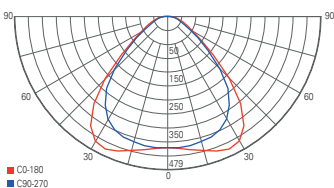

Lichtverteilungskurve 100043