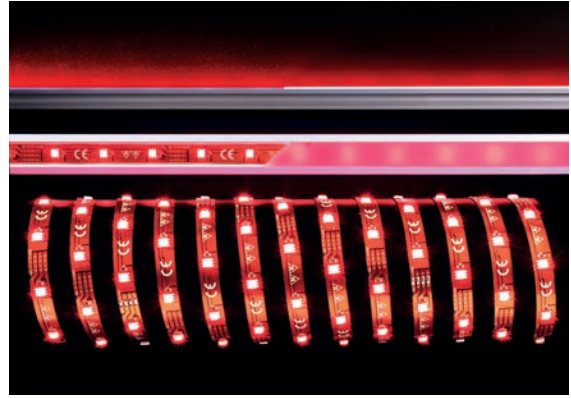

■
CW

R | G | B

■
R