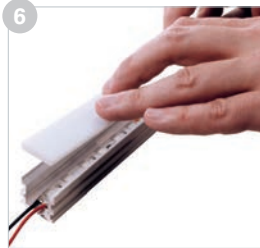

Einfluss von Wasser und Frost:

Bitte berücksichtigen Sie vor der Montage, dass sich nach dem Einbau des Profils z.B. bei Regen kein stehendes Wasser bilden kann. Bei nicht sachgemäßer Verarbeitung und unterschiedlichen Temperaturen kann sich unterschiedlich stark Schwitzwasser bilden oder durch Kapillarwirkung Wasser eindringen. Stehendes oder eindringendes Wasser bzw. Feuchtigkeit kann somit bei Frost die Dichtigkeit beeinträchtigen und den LED Stripe schädigen. Wir empfehlen, für den Schutz des LED Stripes, das Profil halb oder voll auszugießen (je nach Beanspruchung und Verwendung).

Bitte beachten Sie, dass wir für die weitere Be- oder Verarbeitung Ihrerseits sowie Dichtigkeit, Positionierung und Anbringung keine Haftung übernehmen können.