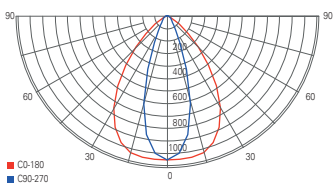

Lichtverteilungskurve HIGHBAY NORMAE mit Linse 30°/70°