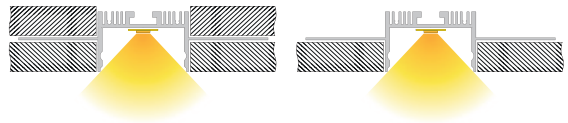

975501

3m Aluminium

natur

99,95 €