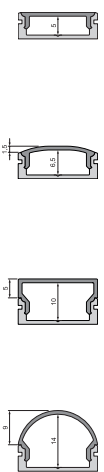

Abdeckungen | PMMA [Polymethylmethacrylat]

		klar	matt	milchig	
	1m	983030	983032	983034	7,95 €
	2m	983031	983033	983035	15,95 €
	3m	983038	983037	983036	23,95 €
	1m	983530	983532	983534	7,95 €
	2m	983531	983533	983535	15,95 €
	3m		983539	983536	23,95 €
	1m		984032	984034	7,95 €
	2m		984033	984035	15,95 €
	3m			984036	23,95 €
	1m		984532	984534	7,95 €
	2m		984533	984535	15,95 €

Endkappen Set | 2 Stück

3,95 €

	☐ weiß	978030
	☐ grau	978031
	☐ schwarz	978032
	☐ weiß	978530
	☐ grau	978531
	☐ schwarz	978532
	☐ weiß	979090
	☐ grau	979091
	☐ schwarz	979092
	☐ weiß	979590
	☐ grau	979591
	☐ schwarz	979592