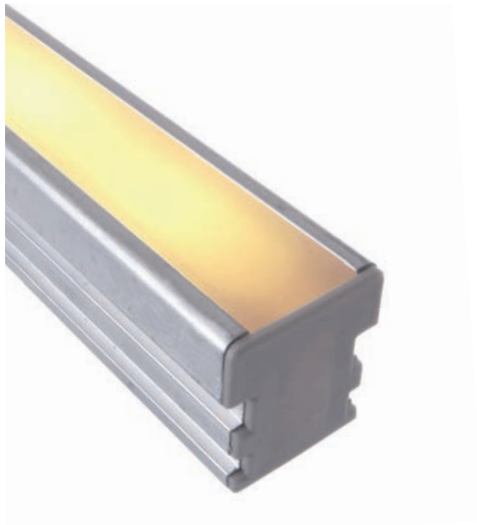

CAROLI LED PROFIL KOMPLETT-SET

- Material: Aluminium
- Anschluss Stripe: 2 Adern [V-, V+]
- inkl. 1m Anschlusskabel mit WEIPU-Stecker
- dimmbar über optionalen Controller

686003		3000 K	96 LED	5,3 W	190 lm	1000 x 27 x 30 mm	89,95 €
686004		3000 K	192 LED	18 W	340 lm	2000 x 27 x 30 mm	149,95 €

- Anschluss Stripe: 5 Adern [R, G, B, W, V+]

686005			3000 K | 460 - 620 nm	192 LED	22 W	340 lm	1000 x 27 x 30 mm	119,95 €
686006			3000 K | 450 - 630 nm	384 LED	42 W	680 lm	2000 x 27 x 30 mm	199,95 €