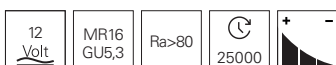

PARATHOM MR16 DIM 35 36° 5W

- Glas
- Maße L x Ø: 46 x 51 mm

180128		farblos	ww	3000 K	5,0 W	350 lm	36°	EEL: A+	5 kWh/1000h	12,95 €
180127		farblos	nw	4000 K	5,0 W	350 lm	36°	EEL: A+	5 kWh/1000h	13,00 €