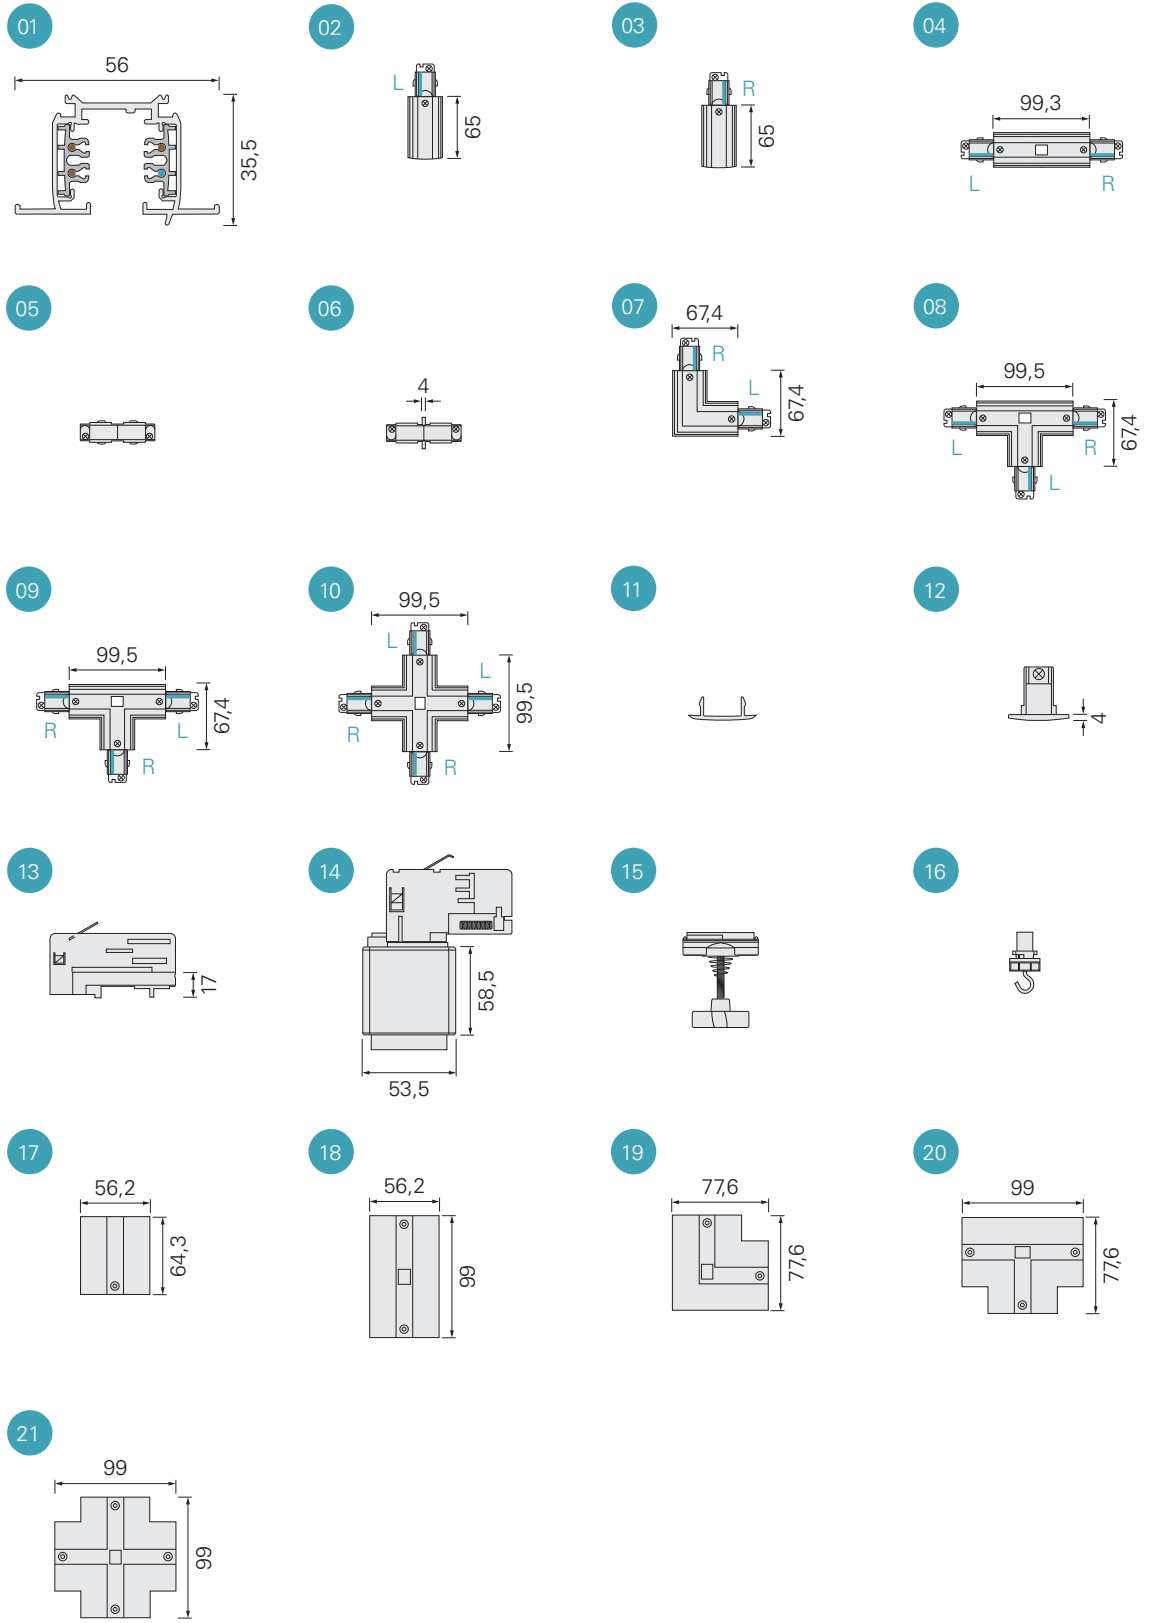

ABBILDUNG MIT PLANUNGSRELEVANTEN MASSEN

BEFESTIGUNGSPUNKTE

| Stromschiene | a | b | c | d |
|--------------|--------|--------|--------|---------|
| 1000 mm | 125 mm | | | |
| 2000 mm | 125 mm | 998 mm | | |
| 3000 mm | 125 mm | | 914 mm | 1167 mm |