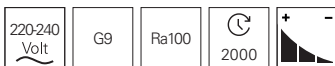

666663  farblos  2700 K 20W 235 lm 360° EEI: D 20 kWh/1000h **4,95 €**
666662  farblos  2700 K 33W 460 lm 360° EEI: C 33 kWh/1000h **4,95 €**
666664  farblos  2800 K 48W 740 lm 360° EEI: D 48 kWh/1000h **4,95 €**