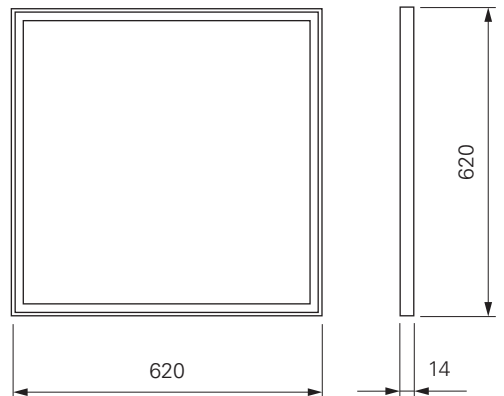

Zubehör

862164	Netzgerät | 24V DC | 75 W	69,95 €
843025	RF-Controller RGB+White	104,95 €
843031	Wifi-Box	79,95 €
930232	Einlegerahmen | 62 x 62	36,95 €
930179	Aufbaurahmen | 62 x 62	36,95 €

Lichtverteilungskurve 100035