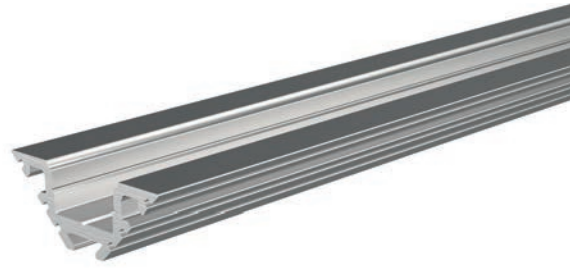

6,95 €

930348 doppelseitiges Klebeband
mit Schaumstoffträger | 50 m x 15 mm

18,95 €

AV-01-10 Eck-Profil

für LED-Stripes bis 11,3 mm Breite

| | | | | |
|---------------|---|--------------|----------|----------------|
| 970400 |  | 1m Aluminium | eloxiert | 14,95 € |
| 970401 |  | 2m Aluminium | eloxiert | 29,95 € |
| 970404 |  | 3m Aluminium | eloxiert | 44,95 € |
| 970402 |  | 1m matt-weiß | | 14,95 € |
| 970403 |  | 2m matt-weiß | | 29,95 € |
| 970405 |  | 3m Aluminium | natur | 44,95 € |