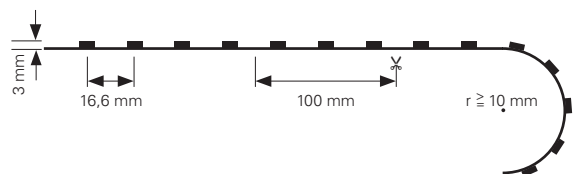

840254 484 nm 300 LED 60 W 2000 lm / Stripe 400 lm / Meter **134,95 €**