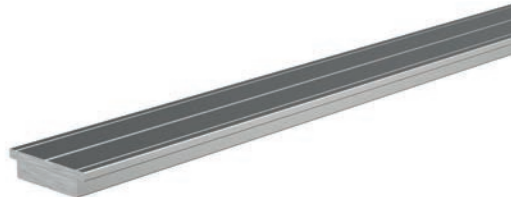

EU-01-12 IP-Profil | befahrbar

für LED-Stripes bis 12 mm Breite

Bei fachgerechter Verarbeitung kann eine Schutzklasse bis IP65 erreicht werden.

Befahrbar bis max. 1 Tonne, bei größerer Belastung empfehlen wir als Dämpfung unsere passende Schaumstoffunterlage.

Bitte vor Montage Informationen auf Seite 718 berücksichtigen.

975781 2m Aluminium natur **64,95 €**

TRÄGERPROFIL FÜR LED-STRIPES

970762 1,25m Aluminium natur **5,95 €**