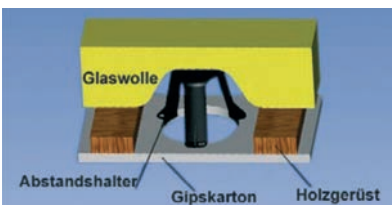

• Kunststoff
• Maße L x B x H: 37 x 30 x 30 mm

843048  grau **59,95 €**

SICHERHEITSABSTANDHALTER

• für Deckeneinbauringe von Ø 62 bis 90 mm
• Höhe 80 mm

829063  schwarz **3,95 €**

GU5,3 FASSUNG

• Keramik

- 100200** weiß 15 cm Anschlusskabel **0,95 €**
100250 weiß 50 cm Anschlusskabel **1,95 €**