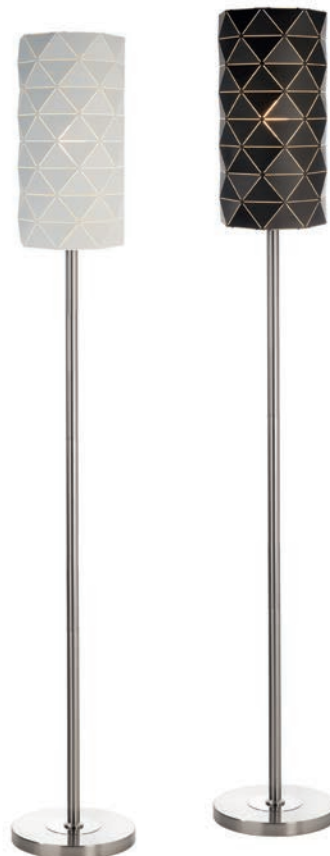

passende
Pendelleuchten
Seite 62
342135
342136

passende
Wandleuchten
Seite 233
341216
341217