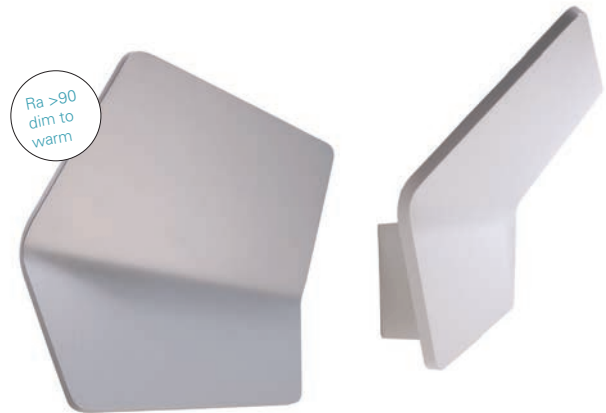

KEOPS

Die silberfarbene LED-Wandaufbauleuchte KEOPS fügt sich dank ihres schlichten Designs nahtlos in unterschiedlichste Rauminterieurs ein und sorgt für flexibel anwendbare, indirekte Lichtakzente. Dafür sorgt die innovative Dimm-Funktion der Innenleuchte, auf Basis derer sich die Farbtemperatur im Bereich von 3000 K [100%] bis 2000 K [0%] stufenlos anpassen lässt. Auf diese Weise erzeugt die KEOPS je nach Bedarf eine andere, indirekte Lichtstimmung – vom Raumlicht bis zum gediegenen Ambiente-licht.

KEOPS

- Aluminium Druckguss
- Maße L x B x H: 170 x 155 x 115 mm
- Sockel L x B x H: 120 x 58 x 33 mm
- Dim to warm
- Leistungsaufnahme: 14,30 W

341160	☐	Weißaluminium RAL 9006	☐	2000-3000 K	950 lm	184,95 €
341161	☐	Signalweiß RAL 9003	☐	2000-3000 K	950 lm	184,95 €