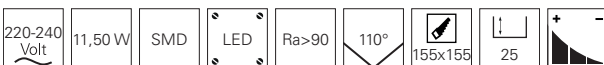

ALYA

- Kunststoff
- Maße L x B x H: 180 x 180 x 10 mm
- dimmbar über Phasen- oder -abschnitt
- Leistungsaufnahme: 12,00 W

565323 ☐ Verkehrsweiß RAL 9016 ww 2700 K 960 lm **28,95 €**