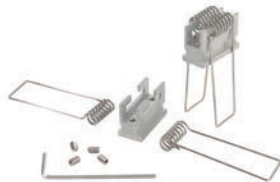

Endkappen Set | 2 Stück

3,95 €

987040 Nuttenstein mit Spannfedern Set | 2 Stück **6,95 €**

987020 Universal-Nuttenstein/Längsverbinder Set | 2 Stück **6,95 €**

930105 310ml Kartusche, weiß Klebt+Dichtet-Power **34,95 €**