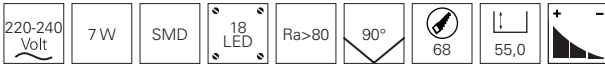

inkl. Abdeckung
silber gebürstet

Schalter zum Festlegen
der Lichttemperatur

3000 K

4000 K

6000 K

68er
Ausschnitt

ACRUX 68

- Kunststoff
- Maße H x Ø: 57,5 x 95,0 mm
- Phasen- oder Phasenabschnitt, CCT Dip
- Leistungsaufnahme: 7,00 W

565315 ☐ weiß matt WW CW NW 3000/4000/6000 K 630 lm

25,95 €

ACRUX 90

- Kunststoff
- Maße H x Ø: 58,0 x 113,0 mm
- Phasen- oder Phasenabschnitt, CCT Dip
- Leistungsaufnahme: 9,00 W

565316 ☐ weiß matt WW CW NW 3000/4000/6000 K 760 lm

30,95 €