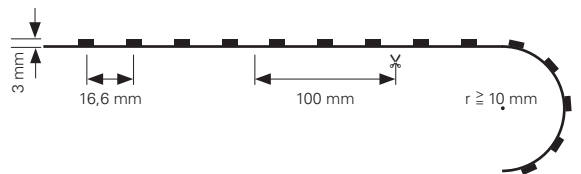

NANO Beschichtung [Lotuseffekt]

Wasser perlt ab und nimmt dabei alle Schmutzpartikel auf der Oberfläche mit.

840263 450 - 630 nm 180 LED 42 W 1300 lm / Stripe 433 lm / Meter **89,95 €**