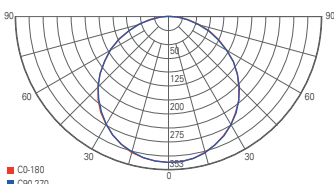

Lichtverteilungskurve 100032