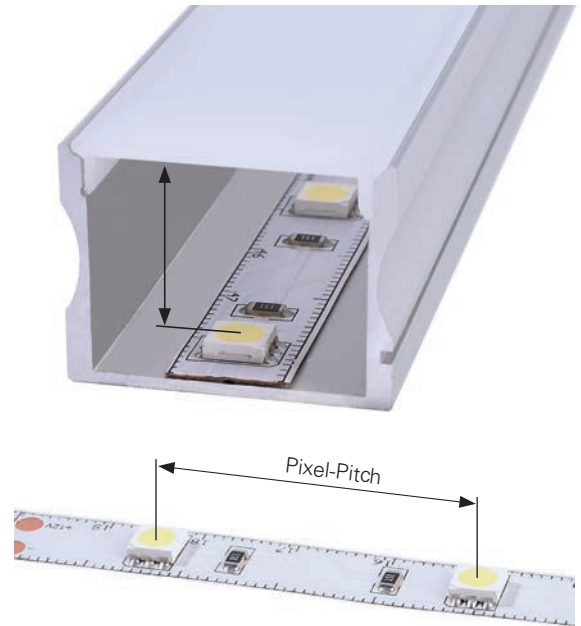

HOMOGENES LICHTBILD

Wie man ein Homogenes Lichtbild erreichen kann

In Verbindung mit einer milchigen | 40% Abdeckung und einem passenden LED Stripe, kann ein homogenes Lichtbild erzeugt werden. Dabei ist der Abstand [Pixel-Pitch] zwischen den LEDs und der Abdeckung entscheidend.

Hier gilt als Faustformel:

Der Abstand der LEDs zueinander sollte kleiner sein als der Abstand der LEDs zur Abdeckung.