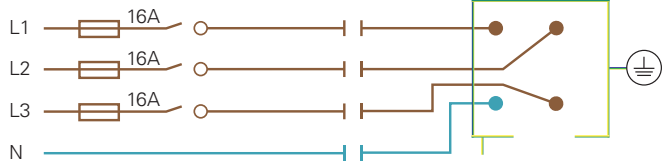

D LINE STROMSCHIENENSYSTEM 3-PHASEN 230V

Das neue D LINE Stromschienensystem ist exklusiv bei DEKO-LIGHT erhältlich und durch die teilweise völlig neu konstruierten Komponenten äußerst planungs- und montagefreundlich. Zudem ist es mit allen gängigen Stromschienenadaptern und Leuchten kompatibel. Das edle und zeitlose Design ist in den Farben weiss, schwarz und