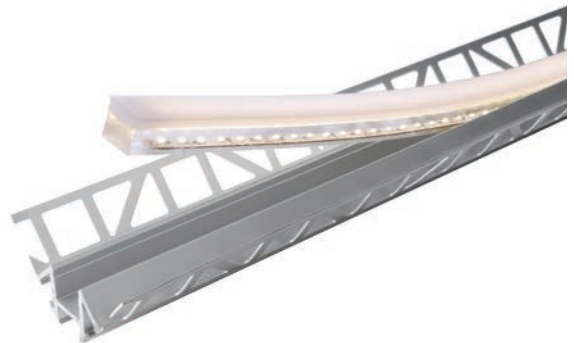

Verguss optional erhältlich

Wir bieten Ihnen verschiedene Vergussarten an.
Die Preise hierzu müssen individuell ermittelt werden.