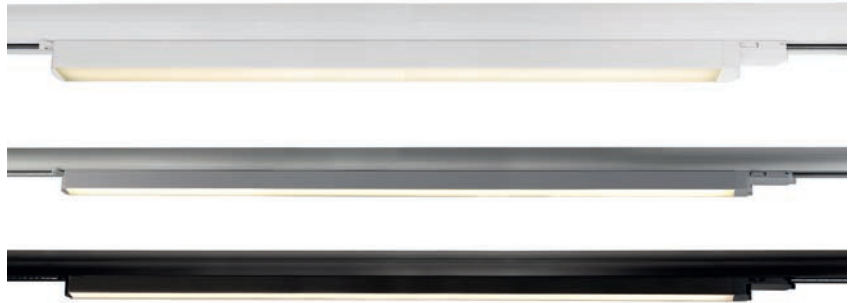

1,95 €

1,95 €

1,95 €

LINEAR 60

- Aluminium
- Maße L x B x H: 687 x 33 x 52 mm
- Leistungsaufnahme: 20,10 W

| | | | | | | |
|---------------|--------------------------|-----------------------|--------------------------|--------|---------|-----------------|
| 707046 | <input type="checkbox"/> | Verkehrsweiß RAL 9016 | <input type="checkbox"/> | 3000 K | 1655 lm | 109,95 € |
| 707015 | <input type="checkbox"/> | Verkehrsweiß RAL 9016 | <input type="checkbox"/> | 4000 K | 1655 lm | 109,95 € |
| 707048 | <input type="checkbox"/> | silberfarben mattiert | <input type="checkbox"/> | 3000 K | 1655 lm | 109,95 € |
| 707045 | <input type="checkbox"/> | silberfarben mattiert | <input type="checkbox"/> | 4000 K | 1655 lm | 109,95 € |
| 707047 | <input type="checkbox"/> | schwarz mattiert | <input type="checkbox"/> | 3000 K | 1655 lm | 109,95 € |
| 707034 | <input type="checkbox"/> | schwarz mattiert | <input type="checkbox"/> | 4000 K | 1655 lm | 109,95 € |