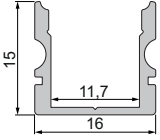

AU-02-10 hohes U-Profil
für LED-Stripes bis 11,3 mm Breite