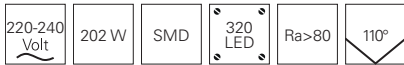

ATIK

- Aluminium Druckguss
- Maße L x B x H: 319 x 90 x 411 mm
- Leistungsaufnahme: 200,00 W
- inkl. 2 m Anschlusskabel mit IP44 Stecker

732097	■ Tiefschwarz RAL 9005	NW	4000 K	28450 lm	439,95 €
732100	■ Tiefschwarz RAL 9005	NW	5000 K	27400 lm	439,95 €

Zubehör

930410	Blendschutz | 323 x 272 x 122 mm	13,95 €
930411	Schutzgitter | 337 x 293 x 57 mm	13,95 €