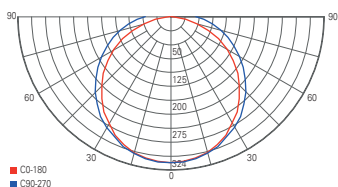

Lichtverteilungskurve 730419