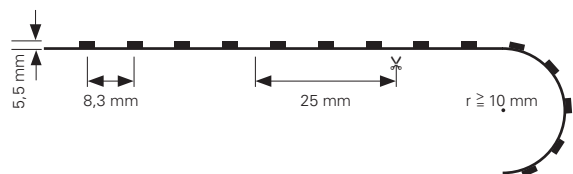

840143 3000 - 6500 K 600 LED 46 W 3600 lm / Stripe 720 lm / Meter **231,95 €**