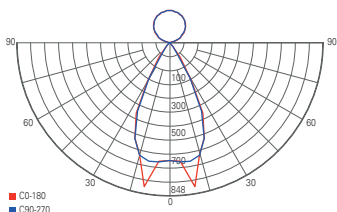

Lichtverteilungskurve