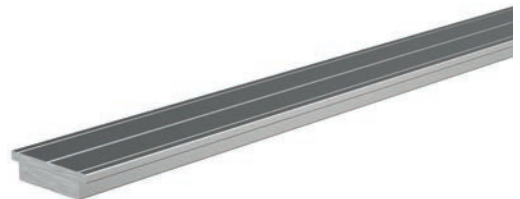

TRÄGERPROFIL FÜR LED-STRIPES

970762	■ 1,25m Aluminium	natur	5,95 €