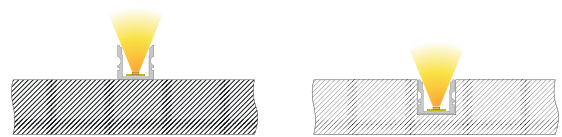

Foto: Daniel Vießer - Architektur fotografie, Karlsruhe

Abdeckungen | PMMA [Polymethylmethacrylat]

| | | klar | matt | milchig | |
|--|----|---------------|---------------|---------------|----------------|
|  | 1m | 983000 | 983002 | 983004 | 6,95 € |
| | 2m | 983001 | 983003 | 983005 | 13,95 € |
| | 3m | 983006 | 983007 | 983008 | 20,95 € |
|  | 1m | 983500 | 983502 | 983504 | 6,95 € |
| | 2m | 983501 | 983503 | 983505 | 13,95 € |
| | 3m | | | 983506 | 20,95 € |
|  | 1m | | 984002 | 984004 | 6,95 € |
| | 2m | | 984003 | 984005 | 13,95 € |
|  | 1m | | 984502 | 984504 | 6,95 € |
| | 2m | | 984503 | 984505 | 13,95 € |