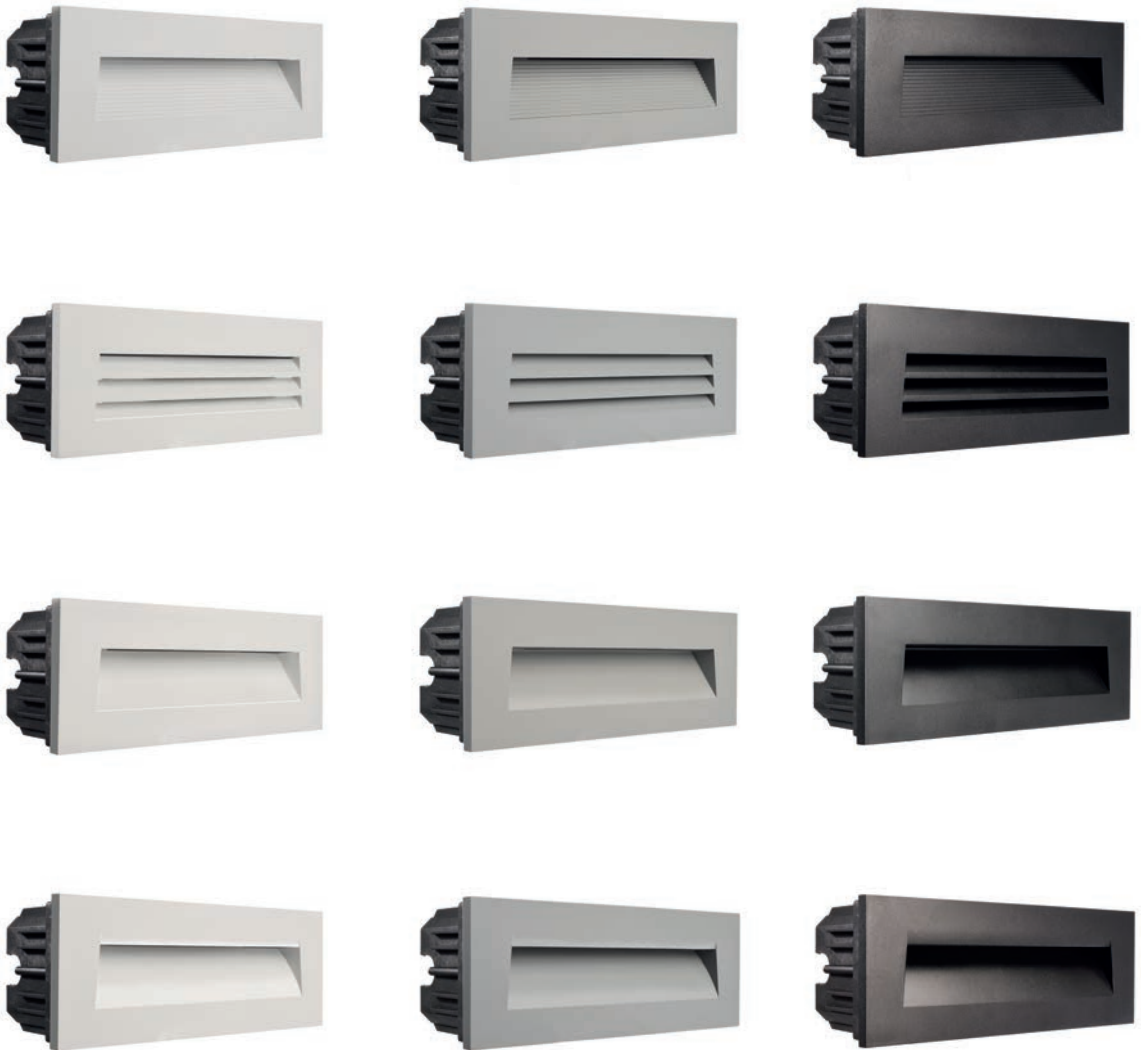

Abdeckungen

| | | | |
|---------------|---|---------------|----------------|
| 930461 | <input type="checkbox"/> Abdeckung Stufe weiß | 250 x 90 x 24 | 54,95 € |
| 930468 | <input type="checkbox"/> Abdeckung Stufe grau | 250 x 90 x 24 | 54,95 € |
| 930469 | <input checked="" type="checkbox"/> Abdeckung Stufe schwarz | 250 x 90 x 24 | 54,95 € |
| 930470 | <input type="checkbox"/> Abdeckung Gitter weiß | 250 x 90 x 24 | 54,95 € |
| 930471 | <input type="checkbox"/> Abdeckung Gitter grau | 250 x 90 x 24 | 54,95 € |
| 930472 | <input checked="" type="checkbox"/> Abdeckung Gitter schwarz | 250 x 90 x 24 | 54,95 € |
| 930473 | <input type="checkbox"/> Abdeckung Schräge weiß | 250 x 90 x 24 | 54,95 € |
| 930474 | <input type="checkbox"/> Abdeckung Schräge grau | 250 x 90 x 24 | 54,95 € |
| 930475 | <input checked="" type="checkbox"/> Abdeckung Schräge schwarz | 250 x 90 x 24 | 54,95 € |
| 930476 | <input type="checkbox"/> Abdeckung Rundung weiß | 250 x 90 x 24 | 54,95 € |
| 930477 | <input type="checkbox"/> Abdeckung Rundung grau | 250 x 90 x 24 | 54,95 € |
| 930478 | <input checked="" type="checkbox"/> Abdeckung Rundung schwarz | 250 x 90 x 24 | 54,95 € |