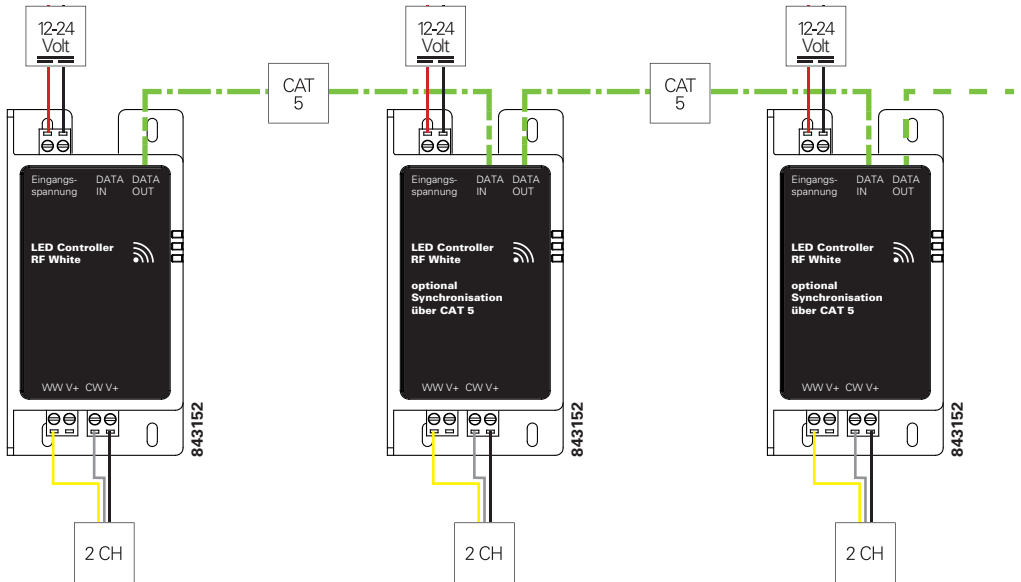

**LED-CONTROLLER
EMPFÄNGER**

**PRODUKTBEISPIELE
AUS VERSCHIEDENEN
ANWENDUNGSBEREICHEN**

- Sync-Funktion
- Sync-Funktion beliebig erweiterbar