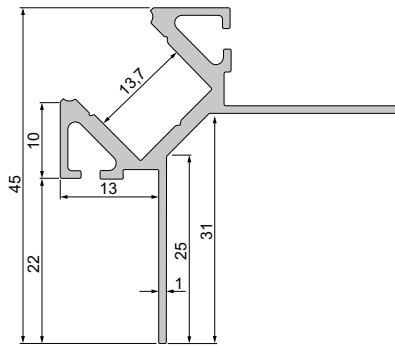

| | | | | |
|---------------|---|-----------------|----------|----------------|
| 975381 |  | 2,5m Aluminium | eloxiert | 79,95 € |
| 975384 |  | 1,25m matt-weiß | | 39,95 € |
| 975385 |  | 2,5m matt-weiß | | 79,95 € |
| 975389 |  | 2,5m Aluminium | natur | 79,95 € |