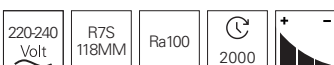

- Glas
- Maße L x Ø: 119,6 x 12 mm
- dimmbar über Phasenanschnitt
- 20% Energie-Ersparnis

332266 farblos 2950 K 230W 5000 lm EEL: C 230 kWh/1000h **7,95 €**

OSRAM KOMPAKTLEUCHTSTOFFLAMPE 36W | DULUX L

- Glas
- Maße L: 411 mm