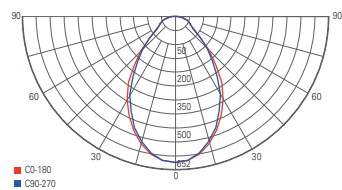

Lichtverteilungskurve nach unten