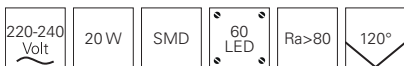

EURO LED MOTION

- Polycarbonat
- Maße H x Ø: 89 x 350 mm
- Sockel H x Ø: 25 x 337 mm
- Bewegungs- / Dämmerungsschalter
- Leistungsaufnahme: 20,40 W

| | | | | | | |
|---------------|--------------------------|------|---|--------|---------|----------------|
| 342047 | <input type="checkbox"/> | weiß |  | 3000 K | 1389 lm | 84,95 € |
| 342048 | <input type="checkbox"/> | weiß |  | 4000 K | 1419 lm | 84,95 € |