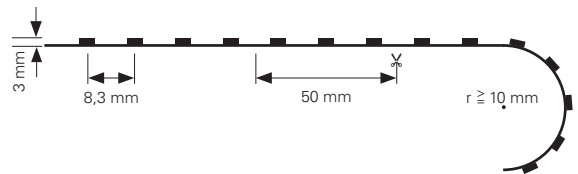

840158	ww	2700 K [+/- 150 K]	600 LED	40 W	2800 lm / Stripe	560 lm / Meter	79,95 €
840159	ww	3000 K [+/- 150 K]	600 LED	40 W	3000 lm / Stripe	600 lm / Meter	79,95 €
840160	nw	4200 K [+/- 150 K]	600 LED	40 W	3000 lm / Stripe	600 lm / Meter	79,95 €
840161	cw	6200 K [+/- 150 K]	600 LED	40 W	3000 lm / Stripe	600 lm / Meter	79,95 €