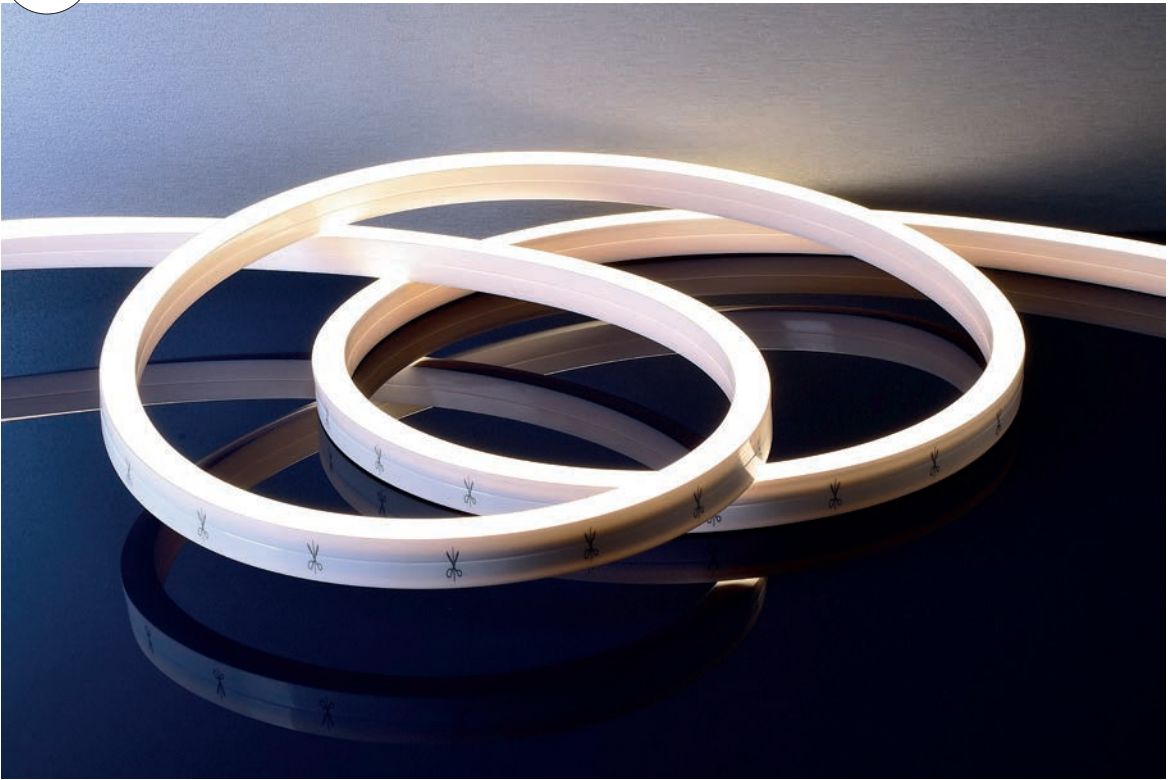

D FLEX LINE SIDE-VIEW

- Maße L x B x H: 5000 x 20 x 12 mm
- LED Reihen: 1
- Befestigung: 1 Montageset im Lieferumfang [10 Edelstahlklammern, 20 Schrauben, 2 Endkappen] oder über optionales Montagezubehör
- Biegeradius: ≥ 300 mm
- Schnittmöglichkeit: nach 41,66 mm / 6 LED
- Installation: Einspeisekabel/Sekundäreinspeisung beidseitig 3m
- Anschluss Stripe: 2 Adern [V-, V+]

840287 3000 K 720 LED 53 W 2195 lm / Stripe 439 lm / Meter **689,95 €**

Montagezubehör

930447	Profil | Aluminium | L: 1000 mm	12,95 €
930451	Flex-Profil | Aluminium | L: 500 mm	24,95 €
930532	Montageset [1x im Lieferumfang]	8,95 €
930104	Natursteindichtstoff [z.B. zur Endkappenmontage]	37,95 €