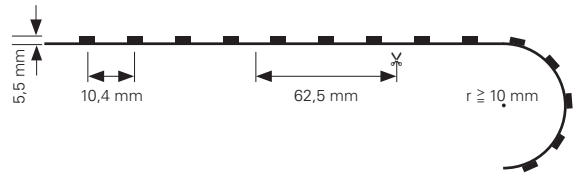

840148 450 - 630 nm 480 LED 65 W 2600 lm / Stripe 520 lm / Meter **189,95 €**