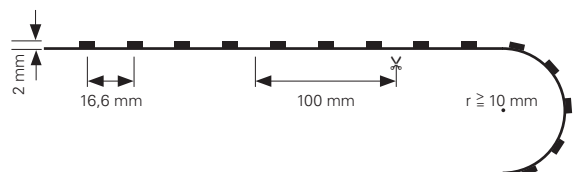

840153	RGB	A	1700 K	450 - 630 nm	300 LED	70 W	2700 lm / Stripe	540 lm / Meter	149,95 €