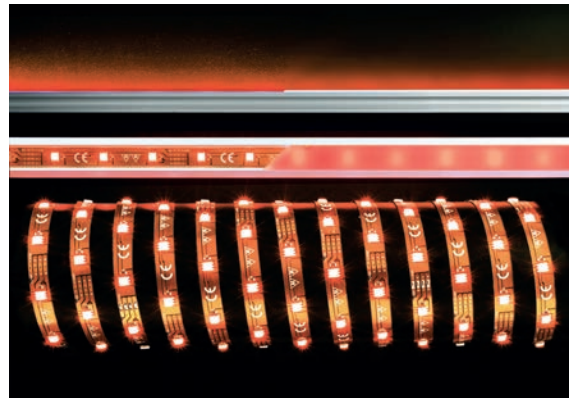

R | G | B

RGB MISCHVARIANTEN

■ ■ □
R G B