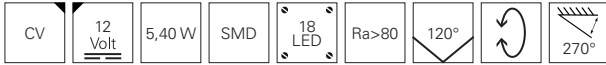

LUCY II

- Aluminium
- Maße L x B x H x Ø: 325 x 185 x 40 x 12 mm
- Sockel B: 35 mm
- Leistungsaufnahme: 5,40 W

688003 silberfarben 3000 K 400 lm **34,95 €**