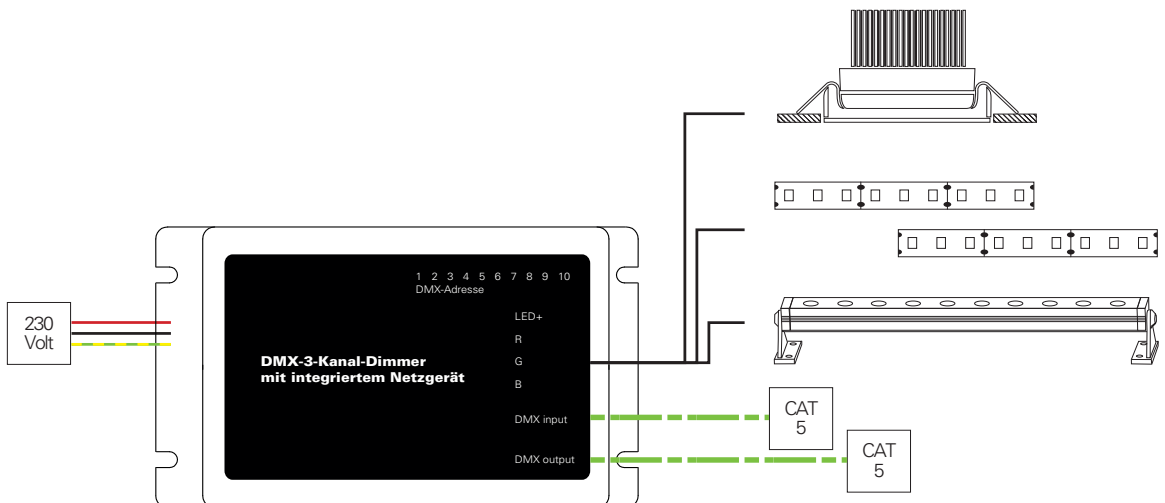

- Aluminiumgehäuse
- für den Innenbereich geeignet
- kurzschluss- und überlastungsfest
- unterstützt DMX 512
- dimmbar von 0 - 100%
- sanftes Dimmen ohne Flicker
- mit integriertem 3-Kanal DMX-Dimmer

843274	■	schwarz	12V 135W	0-11250 mA	196 x 75 x 40 mm	129,95 €
843275	■	schwarz	24V 135W	0-5630 mA	196 x 75 x 40 mm	129,95 €