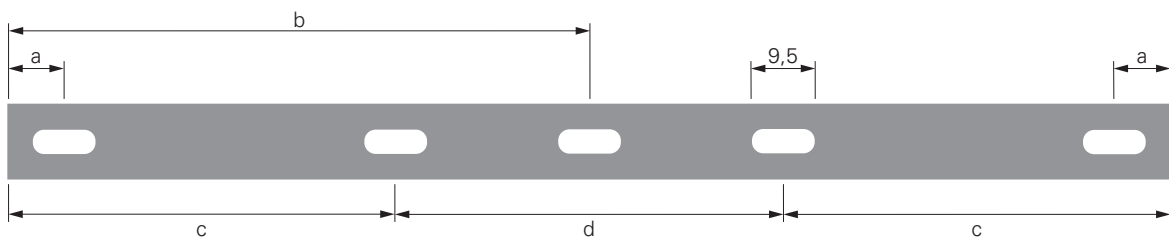

ABBILDUNG MIT PLANUNGSRELEVANTEN MASSEN

BEFESTIGUNGSPUNKTE

| Stromschiene | a | b | c | d |
|--------------|--------|--------|--------|---------|
| 1000 mm | 125 mm | | | |
| 2000 mm | 125 mm | 998 mm | | |
| 3000 mm | 125 mm | | 914 mm | 1167 mm |