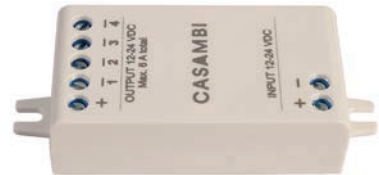

- Maße L x B x H: 72,6 x 30 x 18 mm
- Leistung 144W bei 24V, 72W bei 12V

843037 weiß **138,95 €**

BLUETOOTH WAND-CONTROLLER XPRESS

- Bluetooth-Wandcontroller kompatibel mit Casambi-System
- Montage mittels Schrauben oder Klebepad
- unabhängige Montage, da batteriebetrieben [3V Knopfzelle] und keine Verkabelung notwendig
- Einrichtung und Programmierung via Casambi-App
- Kunststoff
- L x B x H: 90 x 90 x 12 mm