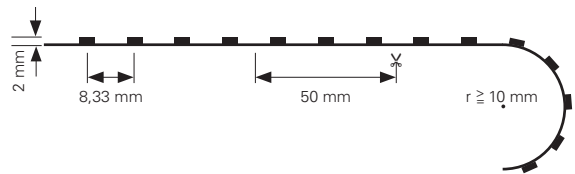

840276 450 - 630 nm 600 LED 47 W 2000 lm / Stripe 400 lm / Meter **109,95 €**