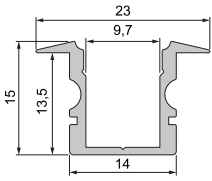

ET-02-08 hohes T-Profil
für LED-Stripes bis 9,3 mm Breite

975100		1m Aluminium	eloxiert	12,95 €
975101		2m Aluminium	eloxiert	25,95 €
975108		3m Aluminium	eloxiert	38,95 €
975102		1m matt-schwarz	gebürstet	12,95 €
975103		2m matt-schwarz	gebürstet	25,95 €
975104		1m matt-weiß		12,95 €
975105		2m matt-weiß		25,95 €
975106		1m Aluminium	gebürstet	12,95 €
975107		2m Aluminium	gebürstet	25,95 €