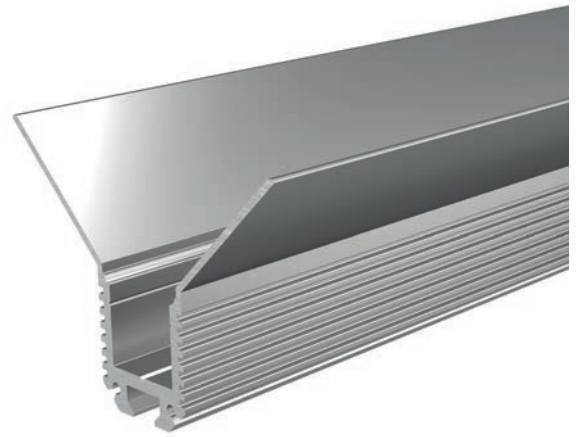

EV-03-10 Trockenbau-Profil | Ecke innen
für LED-Stripes bis 12 mm Breite

975460		2,5m Aluminium	eloxiert	41,95 €
975462		2,5m matt-weiß		41,95 €