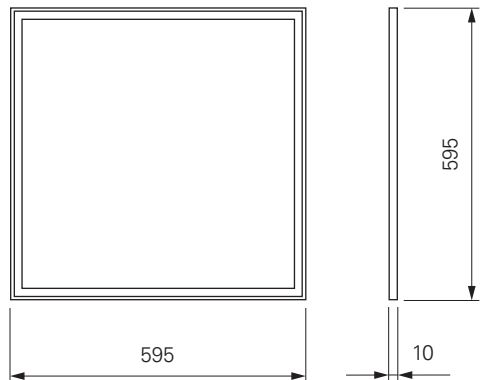

Zubehör

872663	Netzgerät | 1050 mA | 40 W	29,95 €
862022	Netzgerät dimmbar | 1050 mA | 40 W	49,95 €
862145	Netzgerät DALI dimmbar | 1050-1400 mA | 50 W	64,95 €
930231	Einlegerahmen | 60 x 60	36,95 €
930168	Aufbaurahmen | 60 x 60	36,95 €

Lichtverteilungskurve 100069