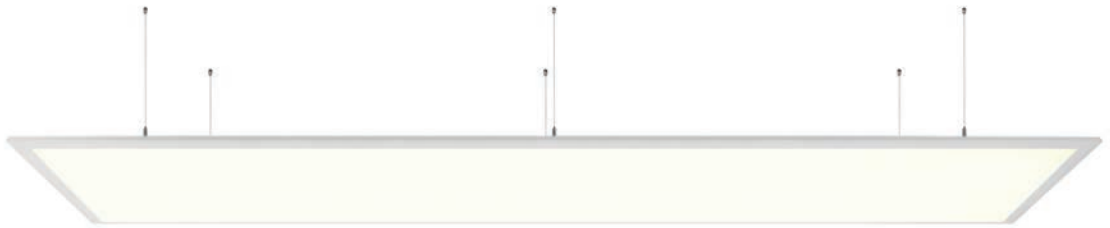

Lichtverteilungskurve 100047

Lichtverteilungskurve 100051

LED PANEL PRO

- Aluminium
- Maße L x B x H: 1240 x 620 x 11 mm
- dimmbar über optionales Netzgerät
- Leistungsaufnahme: 50,00 W
- inkl. Abhängeseile max. 1500 mm