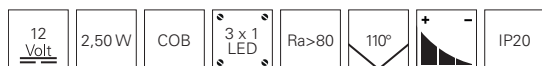

BAHAM I 3ER BUNDLE

- 3 x Möbelauf- / -einbauleuchte BAHAM I 687099
- Maße H x Ø: 12,5 x 62 mm
- Leistungsaufnahme: 3 x 2,50 W
- 1 x DEKO-LIGHT Netzgerät dimmbar 862169
- inkl. 6-fach AMP-Verteiler [Erweiterung bis 6 Leuchten]

620006 ☐ silberfarben ww 3000 K 3 x 240 lm **119,95 €**