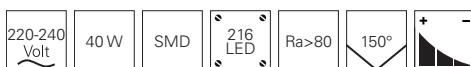

SCULPTORIS 60

- Aluminium
- Maße H x Ø: 130 x 600 mm
- Sockel H x Ø: 25 x 525 mm
- dimmbar über Phasen- oder Phasenabschnitt
- Leistungsaufnahme: 42,00 W

348105	☐	Signalweiß RAL 9003	3000 K	2600 lm	239,95 €
348106	☐	Signalweiß RAL 9003	4000 K	2800 lm	239,95 €