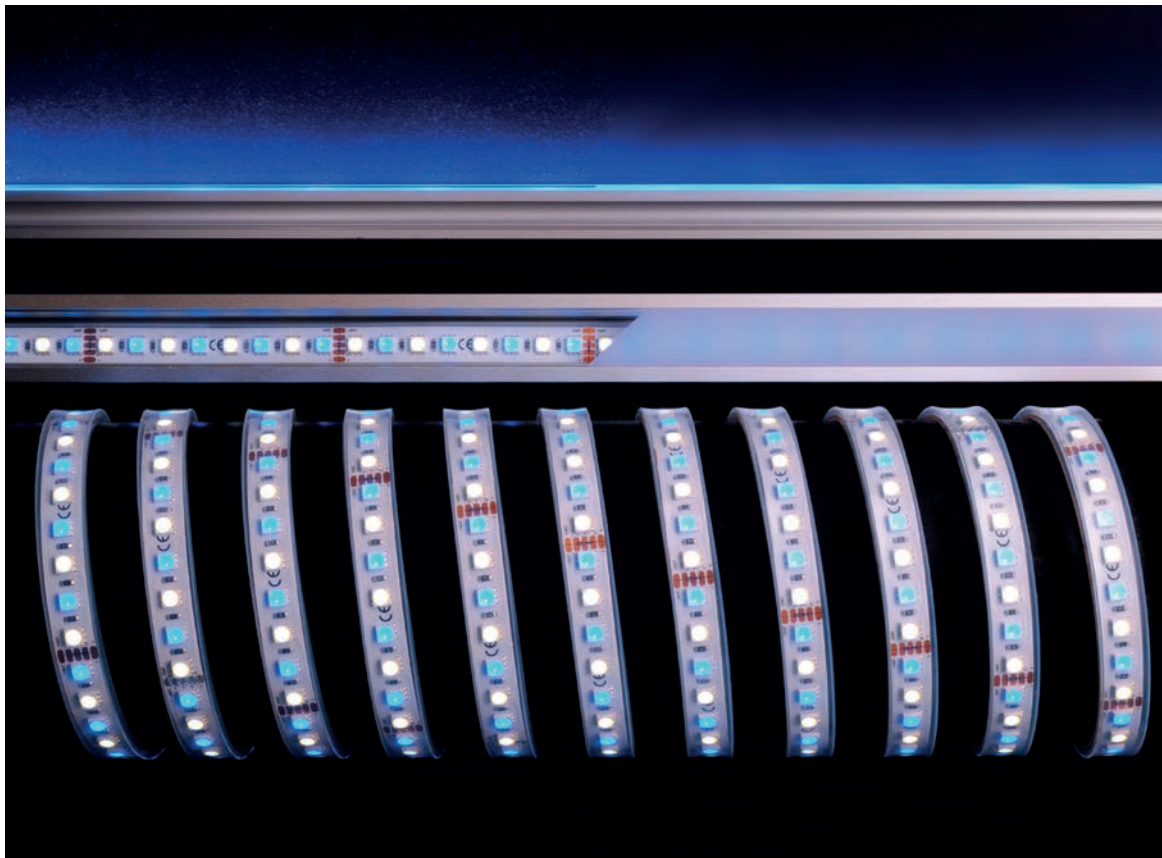

FLEXIBLER LED-STRIBE

- Maße L x B x H: 5000 x 15 x 4 mm
- LED Reihen: 1
- Befestigung: inkl. Montageset
- Biegeradius: ≥ 10 mm
- Schnittmöglichkeit: 83,3 mm / 8 LED
- Anschluss Stripe: 5 Adern [4x V-, V+]