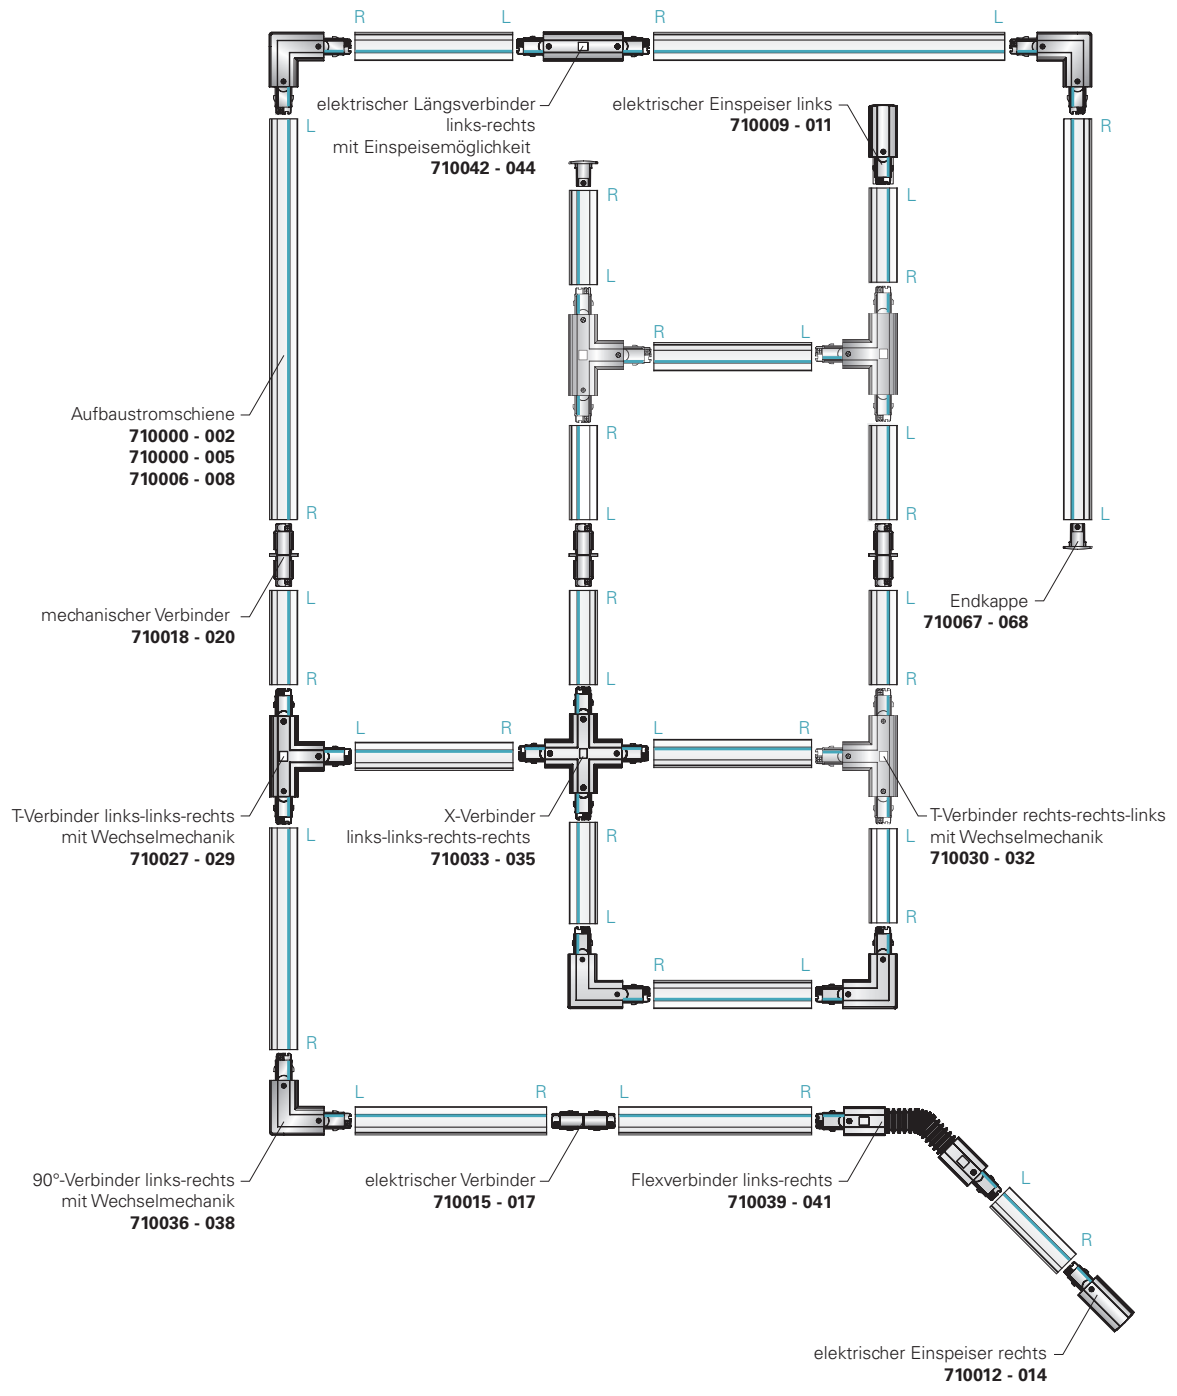

PLANUNGSHILFE D LINE SCHIENENSYSTEM 3-PHASEN 230V