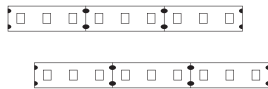

**LED-CONTROLLER
EMPFÄNGER**

- - - Sync-Funktion
- Sync-Funktion beliebia erweiterbar

**PRODUKTBEISPIELE
AUS VERSCHIEDENEN
ANWENDUNGSBEREICHEN**