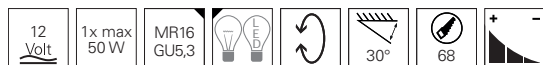

ALIOTH ECKIG

- Aluminium Druckguss
- Maße L x B : 90 x 90 mm
- dimmbar über optionales Leuchtmittel

110025 ☐ Signalweiß RAL 9003 **15,95 €**

110026 ☐ silberfarben **15,95 €**