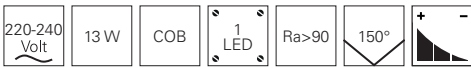

CRATERIS II

- Aluminium Druckguss
- Maße L x B x H: 200 x 80 x 66 mm
- Sockel L x B x H: 200 x 56 x 33 mm
- dimmbar über Phasen- oder Phasenabschnitt
- Leistungsaufnahme: 15,60 W
- Abdeckung nicht im Lieferumfang enthalten

341172 ☐ Signalweiß RAL 9003 3000 K 800 lm **112,95 €**