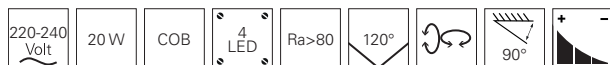

BECRUX IV

- Aluminium
- Maße L x B x H x Ø: 794 x 188 x 119 x 52 mm
- Sockel H x Ø: 30 x 140 mm
- dimmbar über Phasen- oder Phasenabschnitt
- Leistungsaufnahme: 21,00 W

348114 ☐ silberfarben gebürstet 3000 K 1960 lm **179,95 €**