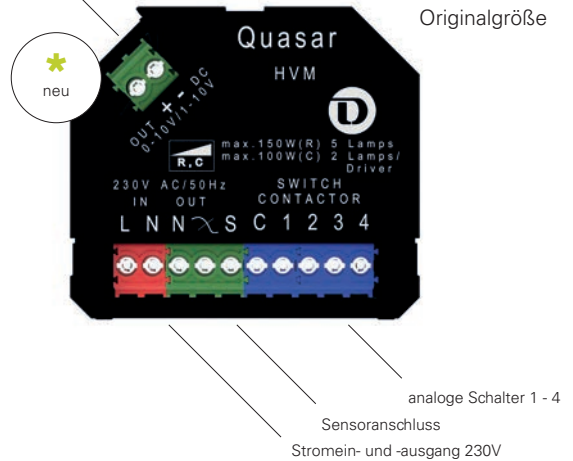

Steuerausgang
für 0-10V / 1-10V Netzgeräte

QUASAR DEKO-LIGHT QUASAR HVM

- Kunststoffgehäuse
- Maße L x B x H: 46 x 41 x 24 mm
- Stand-alone oder vernetzter Betrieb
- Quick-Install durch vorinstallierte Programme und Dimm-Funktionen
- steuerbar über bis zu 4 potenzialfreie Taster und / oder Smartphone-App
- einstellbar und frei konfigurierbar: Dimmstufe, Mindest- und Maximalhelligkeit, Programme, Geschwindigkeit, Zeit- / Tagesabhängige Schaltzyklen
- Datenübertragung durch modernste BT-Mesh Technologie
- Leistung für geeignete R-Lasten [Glühlampe, Hochvolt-Halogen]
  1 - 150W / max. 5 Komponenten
- Leistung für geeignete C-Lasten [Hochvolt-LED, elektrische Netzgeräte]
  1 - 100W / max. 2 Komponenten
- Steuerausgang 0-10V / 1-10V für bis zu 5 Netzgeräte [Schaltleistung max. 100W, höhere Leistung mittels Zusatzrelais [nicht im Lieferumfang]]
- Überlast-, Übertemperatur-, Netzwerk-, Betriebsanzeige
- Anschluss über Schraubklemmen

843007 ■ schwarz

119,95 €