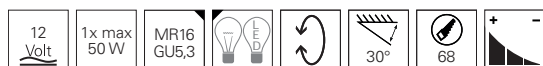

ALIOTH RUND

- Aluminium Druckguss
- Maße Ø: 83 mm
- dimmbar über optionales Leuchtmittel

110023 ☐ Signalweiß RAL 9003 **15,95 €**

110024 ☐ silberfarben **15,95 €**

passende Leuchtmittel ab Seite 867