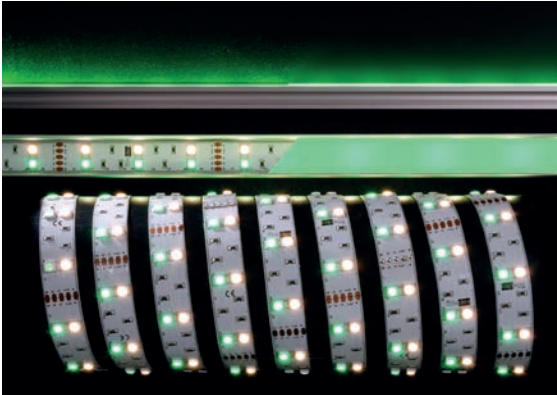

RGB MISCHVARIANTEN

4 KANAL

Ob farbiges Licht, Tageslichtweiß oder behagliches Warmweiß – diese Stripes bieten neben der RGB-Farbmischung auch die Möglichkeit der Zumischung von Weißtönen.