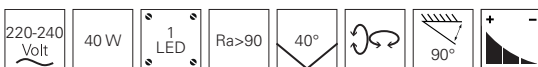

Zubehör

930206	Reflektor 20°	15,95 €
930207	Reflektor 30°	15,95 €