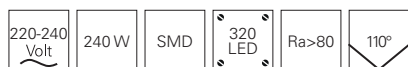

Zubehör

| | | |
|---------------|----------------------------------|----------------|
| 930410 | Blendschutz 323 x 272 x 122 mm | 13,95 € |
| 930411 | Schutzgitter 337 x 293 x 57 mm | 13,95 € |

Lichtverteilungskurve 732098