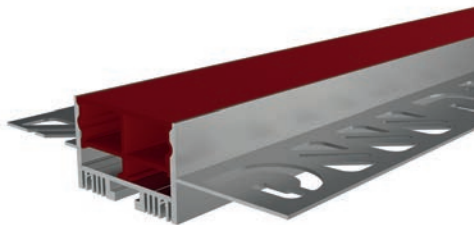

975501

3m Aluminium

natur

99,95 €

Abdeckungen | PMMA [Polymethylmethacrylat]

| | | | | |
|----|------|------|---------|-----------------------|
| | klar | matt | milchig | |
| 3m | | | | 985601 34,95 € |

985605 Inlay / Dummy [mehrfach verwendbar] **24,95 €**
3 m | Kunststoff | rot