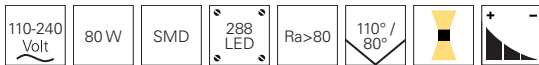

Lichtverteilungskurve