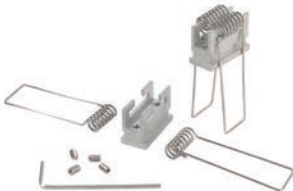

987040 Nutenstein mit Spannfedern Set, 2 Stück **6,95 €**