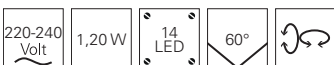

BOA 2ER SET

- Metall
- Maße L x Ø: 400 x 20 mm
- Sockel B: 20 mm
- [Ein/Aus] Schalter
- Leistungsaufnahme: 1,32 W

920131	☐	silberfarben matt	cw	6000 K	60 lm	69,95 €