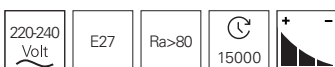

DEKO-LIGHT LEUCHTMITTEL FILAMENT E27 G125

- Glas
- Maße L x Ø: 173 x 125 mm
- dimmbar über Phasenanschnitt oder Phasenabschnitt

180064	☒	farblos	ww	2700 K	4,4 W	450 lm	300°	EEL: A+	5 kWh/1000h	12,95 €
180065	☐	milchig	ww	2700 K	4,4 W	410 lm	300°	EEL: A+	5 kWh/1000h	12,95 €
180066	☒	goldfarben	ww	2200 K	4,4 W	380 lm	300°	EEL: A+	5 kWh/1000h	15,95 €
180067	☒	farblos	ww	2700 K	8,5 W	1010 lm	300°	EEL: A+	9 kWh/1000h	17,95 €
180068	☐	milchig	ww	2700 K	8,5 W	930 lm	300°	EEL: A+	9 kWh/1000h	17,95 €
180069	☒	goldfarben	ww	2200 K	8,5 W	860 lm	300°	EEL: A+	9 kWh/1000h	19,95 €