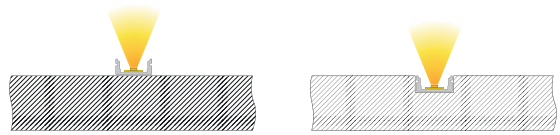

970060		1m Aluminium	eloxiert	11,95 €
970061		2m Aluminium	eloxiert	23,95 €
970068		3m Aluminium	eloxiert	35,95 €
970062		1m matt-schwarz	gebürstet	11,95 €
970063		2m matt-schwarz	gebürstet	23,95 €
970064		1m matt-weiß		11,95 €
970065		2m matt-weiß		23,95 €
970066		1m Aluminium	gebürstet	11,95 €
970067		2m Aluminium	gebürstet	23,95 €