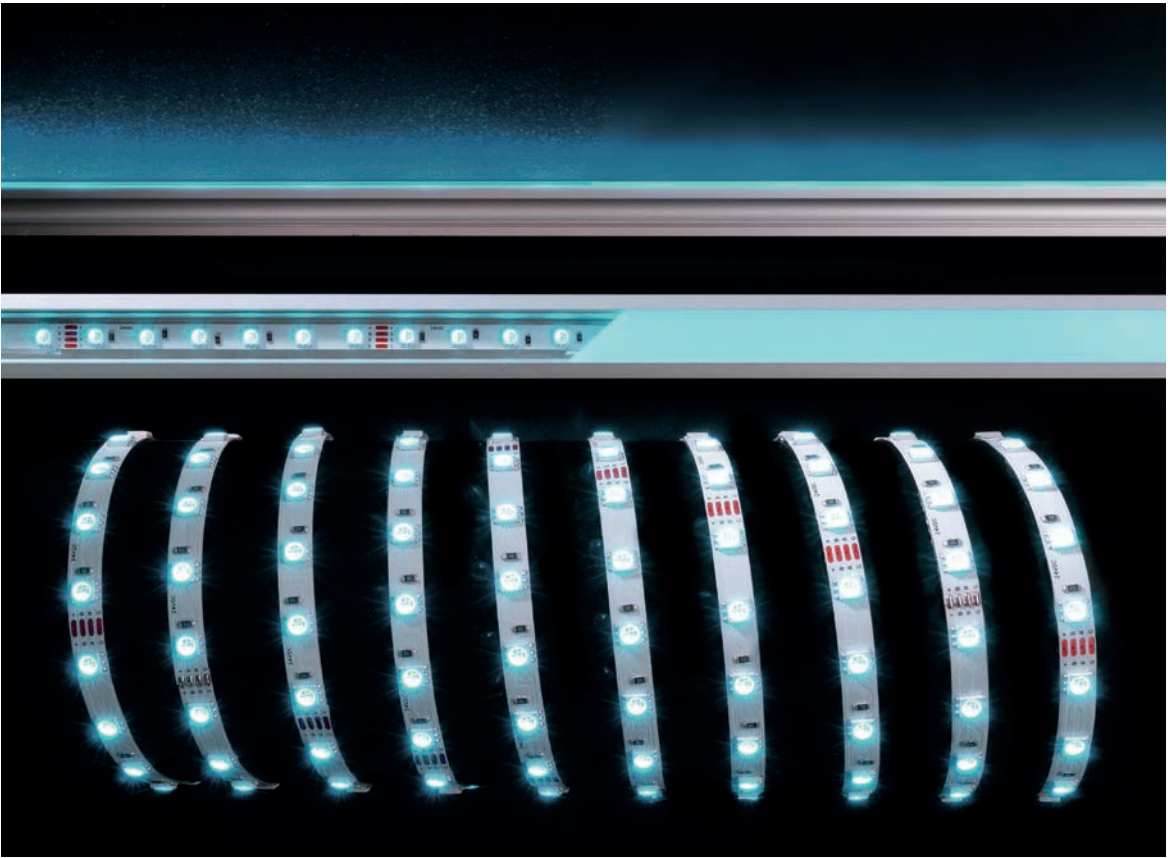

FLEXIBLER LED-STRIBE

- Maße L x B x H: 5000 x 8 x 3 mm
- LED Reihen: 1
- Befestigung: Klebeband Rückseite
- Biegeradius: ≥ 10 mm
- Schnittmöglichkeit: nach 100 mm / 6 LED
- Anschluss Stripe: 4 Adern [3x V-, V+]

NANO Beschichtung [Lotuseffekt]

Wasser perlt ab und nimmt dabei alle Schmutzpartikel auf der Oberfläche mit.