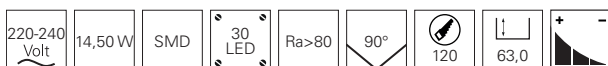

ACRUX 120

- Kunststoff
- Maße H x Ø: 65,8 x 145,0 mm
- Phasen- oder Phasenabschnitt, CCT Dip
- Leistungsaufnahme: 14,50 W

565317 ☐ weiß matt ww cw nw 3000/4000/6000 K 1370 lm

36,95 €