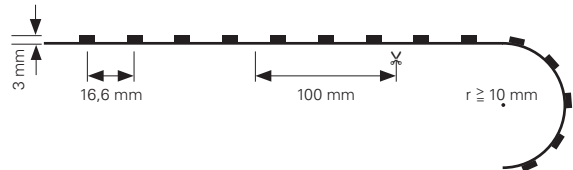

840236	RGB	ww	3000 K	450 - 630 nm	300 LED	70 W	2900 lm / Stripe	580 lm / Meter	149,95 €
840237	RGB	nw	4000 K	487 nm	300 LED	70 W	2950 lm / Stripe	590 lm / Meter	149,95 €
840238	RGB	cw	6200 K	450 - 630 nm	300 LED	70 W	3000 lm / Stripe	600 lm / Meter	149,95 €