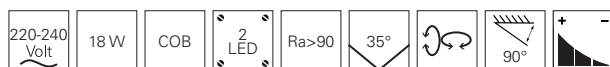

UNI II DOUBLE

- Aluminium Druckguss
- Maße L x B x H: 212 x 100 x 103 mm
- Sockel L x B x H: 212 x 20 x 14 mm
- dimmbar über Phasen- oder Phasenabschnitt
- Leistungsaufnahme: 20,00 W

348125 ☐ weiß ☒ warm 3000 K 1350 lm **253,95 €**