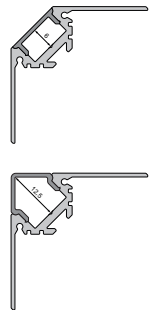

930105 310ml Kartusche, weiß
Klebt+Dichtet-Power

34,95 €

930111 Schraubenset, enthält je 10 Stück
6 x 35 mm Nypondübel
4,5 x 45 mm Edelstahlschraube

6,95 €

930348 doppelseitiges Klebeband
mit Schaumstoffträger | 50 m x 15 mm