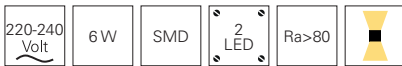

LUPE II

- Beton
- Maße L x B x H: 156 x 60 x 156 mm
- Sockel L x B x H: 100 x 80 x 45 mm
- Leistungsaufnahme: 6,20 W

341181 grau 3000 K 250 lm

119,95 €