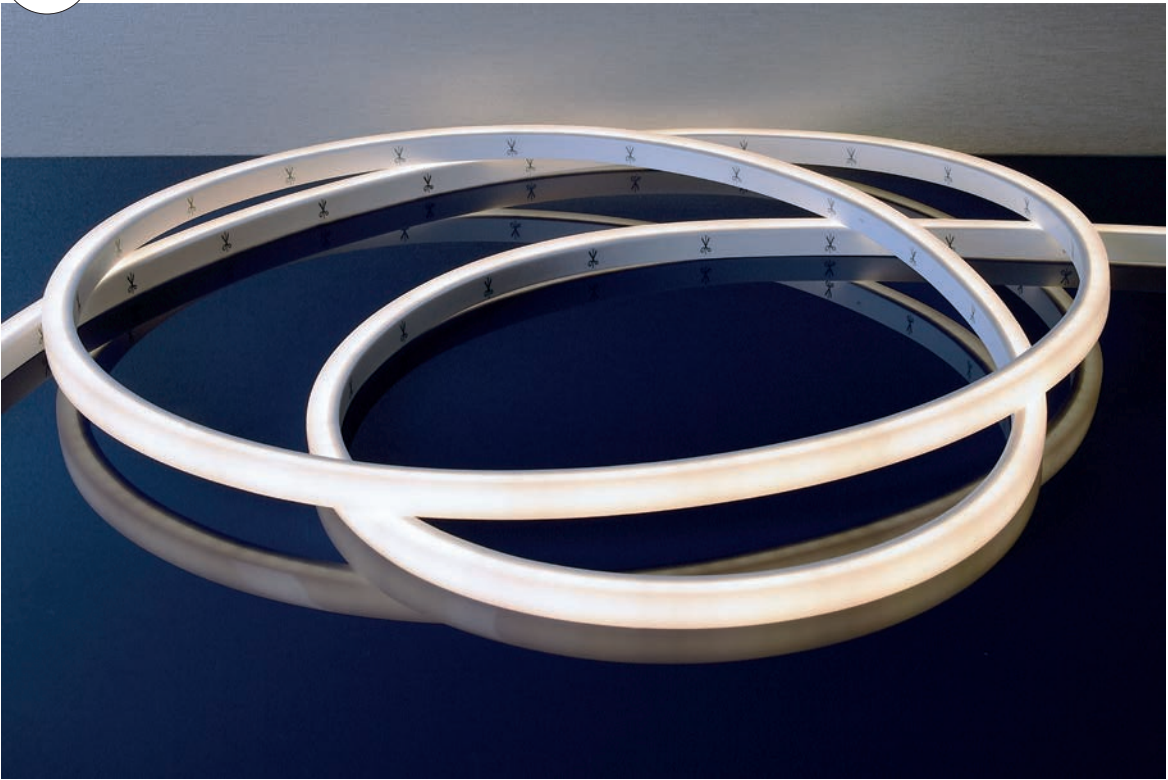

D FLEX LINETOP-VIEW

- Maße L x B x H: 5000 x 10 x 10 mm
- LED Reihen: 1
- Befestigung: 1 Montageset im Lieferumfang [10 Edelstahlklammern, 20 Schrauben, 2 Endkappen] oder über optionales Montagezubehör
- Biegeradius: ≥ 150 mm
- Schnittmöglichkeit: nach 41,66 mm / 6 LED
- Installation: Einspeisekabel/Sekundäreinspeisung beidseitig 3m
- Anschluss Stripe: 2 Adern [V-, V+]

840285 3000 K 720 LED 50 W 3105 lm / Stripe 621 lm / Meter **469,95 €**

Montagezubehör

930446	Profil | Aluminium | L: 1000 mm	12,95 €
930445	Profil | Kunststoff | L: 1000 mm	9,95 €
930531	Montageset [1x im Lieferumfang]	8,95 €
930104	Natursteindichtstoff [z.B. zur Endkappenmontage]	37,95 €