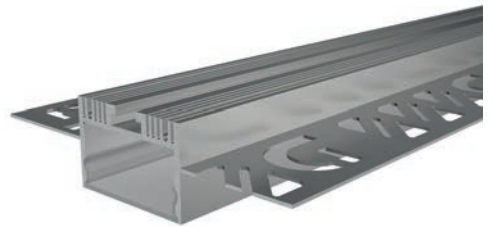

975501

3m Aluminium

natur

99,95 €

Abdeckungen | PMMA [Polymethylmethacrylat]

| | | | | |
|----|------|------|---------|-----------------------|
| | klar | matt | milchig | |
| 3m | | | | 985601 34,95 € |

985605 Inlay / Dummy [mehrfach verwendbar] **24,95 €**
3 m | Kunststoff | rot