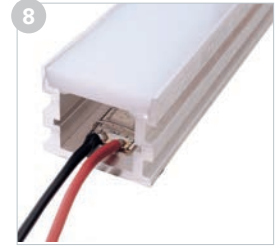

Einfluss von Wasser und Frost:

Bitte berücksichtigen Sie vor der Montage, dass sich nach dem Einbau des Profils z.B. bei Regen kein stehendes Wasser bilden kann. Bei nicht sachgemäßer Verarbeitung und unterschiedlichen Temperaturen kann sich unterschiedlich stark Schwitzwasser bilden oder durch Kapillarwirkung Wasser eindringen. Stehendes oder eindringendes Wasser bzw. Feuchtigkeit kann somit bei Frost die Dichtigkeit beeinträchtigen und den LED Stripe schädigen. Wir empfehlen, für den Schutz des LED Stripes, das Profil halb oder voll auszugießen (je nach Beanspruchung und Verwendung).

Bitte beachten Sie, dass wir für die weitere Be- oder Verarbeitung Ihrerseits sowie Dichtigkeit, Positionierung und Anbringung keine Haftung übernehmen können.