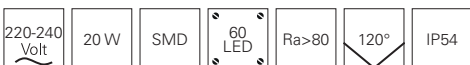

EURO LED II 20

- Kunststoff
- Maße H x Ø: 81 x 350 mm
- Sockel H x Ø: 22 x 320 mm
- Leistungsaufnahme: 20,00 W

348018	☐	Verkehrsweiß RAL 9010		3000 K	1792 lm	74,95 €
348019	☐	Verkehrsweiß RAL 9010		4000 K	2074 lm	74,95 €