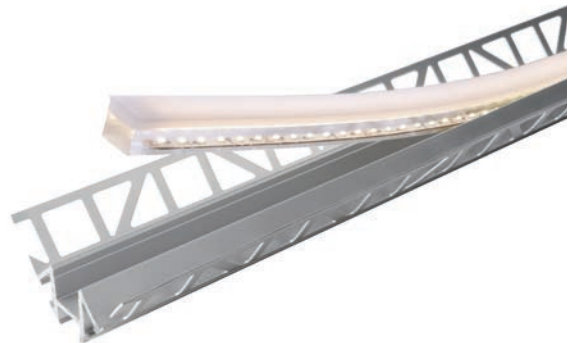

975330	■	1,25m Aluminium	eloxiert	21,95 €
975333	■	2m Aluminium	eloxiert	35,95 €
975331	■	2,5m Aluminium	eloxiert	43,95 €
975334	■	3m Aluminium	eloxiert	52,95 €

Verguss optional erhältlich

Wir bieten Ihnen verschiedene Vergussarten an.
Die Preise hierzu müssen individuell ermittelt werden.