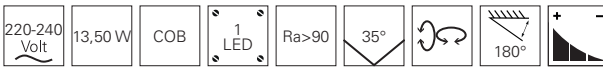

NIHAL MINI

- Aluminium Druckguss
- Maße L x B x H x Ø: 94 x 102 x 139 x 60 mm
- dimmbar über Phasen- oder Phasenabschnitt
- Leistungsaufnahme: 15,00 W

707036		weiß		3000 K	950 lm	134,95 €
707038		weiß		4000 K	1180 lm	134,95 €
707054		silberfarben		3000 K	950 lm	134,95 €
707055		silberfarben		4000 K	1180 lm	134,95 €
707037		schwarz		3000 K	950 lm	134,95 €
707039		schwarz		4000 K	1180 lm	134,95 €