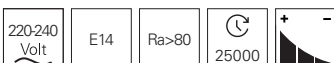

PARATHOM RETROFIT P CLAS A 60 CL 7 W/2700K

- Maße L x Ø: 105 x 60 mm
- dimmbar

180147 farblos ww 2700 K 7,0 W 806 lm EEI: A++ 7 kWh/1000h **9,95 €**

PHILIPS CLASSIC LEDLUSTER D2.7-25W P45 E27 827 CL

- Glas
- Maße L x Ø: 80 x 45 mm