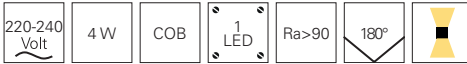

MINI CUBE BASE

- Metall
- Maße L x H x B: 57 x 49 x 25 mm
- Leistungsaufnahme: 4,00 W

341226 ☐ weiß ww 3000 K 255 lm **49,95 €**

Abdeckungen

930463	Abdeckung | 80 x 80 x 80 mm | Beton | grau	19,95 €
930464	Abdeckung | 80 x 80 x 80 mm | Gips | weiß	19,95 €
930465	Abdeckung | 80 x 80 x 80 mm | Beton | beige | Granitoptik	19,95 €
930466	Abdeckung | 80 x 80 x 80 mm | Beton | grau | Granitoptik	19,95 €
930467	Abdeckung | 80 x 80 x 80 mm | Beton | schwarz	19,95 €

CUBE

- Beton
- Maße L x B x H: 115 x 115 x 115 mm
- Sockel L x B x H: 57 x 24 x 63 mm
- dimmbar über optionales Leuchtmittel

341183	☒ grau	72,95 €
341185	☒ beige	72,95 €
341184	☒ dunkelgrau	72,95 €

passende Leuchtmittel ab Seite 878