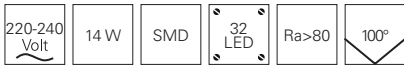

KITAS

- Aluminium Druckguss
- Maße L x B x H: 170 x 143,50 x 27 mm
- Leistungsaufnahme: 15,00 W
- inkl. 1 m Anschlusskabel

732111	☐ silberfarben	☐ ww 3000 K	1550 lm	49,95 €
732112	☐ silberfarben	☐ nw 4000 K	1580 lm	49,95 €
732113	☒ schwarz	☐ ww 3000 K	1550 lm	49,95 €
732114	☒ schwarz	☐ nw 4000 K	1580 lm	49,95 €

Zubehör

930007	Display-Arm | L: 550 mm | grau	48,95 €
930008	Display-Arm | L: 1000 mm | grau	74,95 €