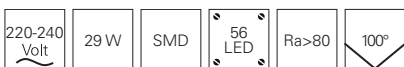

KITAS

- Aluminium Druckguss
- Maße L x B x H: 290 x 192,50 x 40,50 mm
- Leistungsaufnahme: 30,00 W
- inkl. 1 m Anschlusskabel

732115	☐ silberfarben	☐ ww 3000 K	2950 lm	102,95 €
732116	☐ silberfarben	☐ nw 4000 K	3130 lm	102,95 €
732117	☒ schwarz	☐ ww 3000 K	2950 lm	102,95 €
732118	☒ schwarz	☐ nw 4000 K	3130 lm	102,95 €