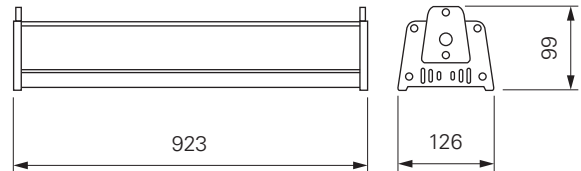

Lichtverteilungskurve HIGHBAY NORMAE mit Linse 30°/70°