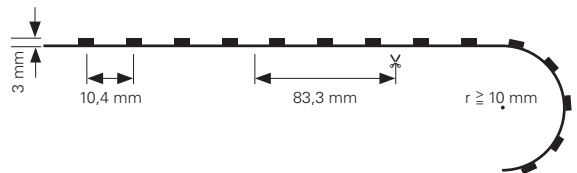

840216 4200 K 450 - 630 nm 480 LED 115 W 3700 lm / Stripe 740 lm / Meter **173,95 €**

840217 6200 K 450 - 630 nm 480 LED 115 W 3700 lm / Stripe 740 lm / Meter **173,95 €**