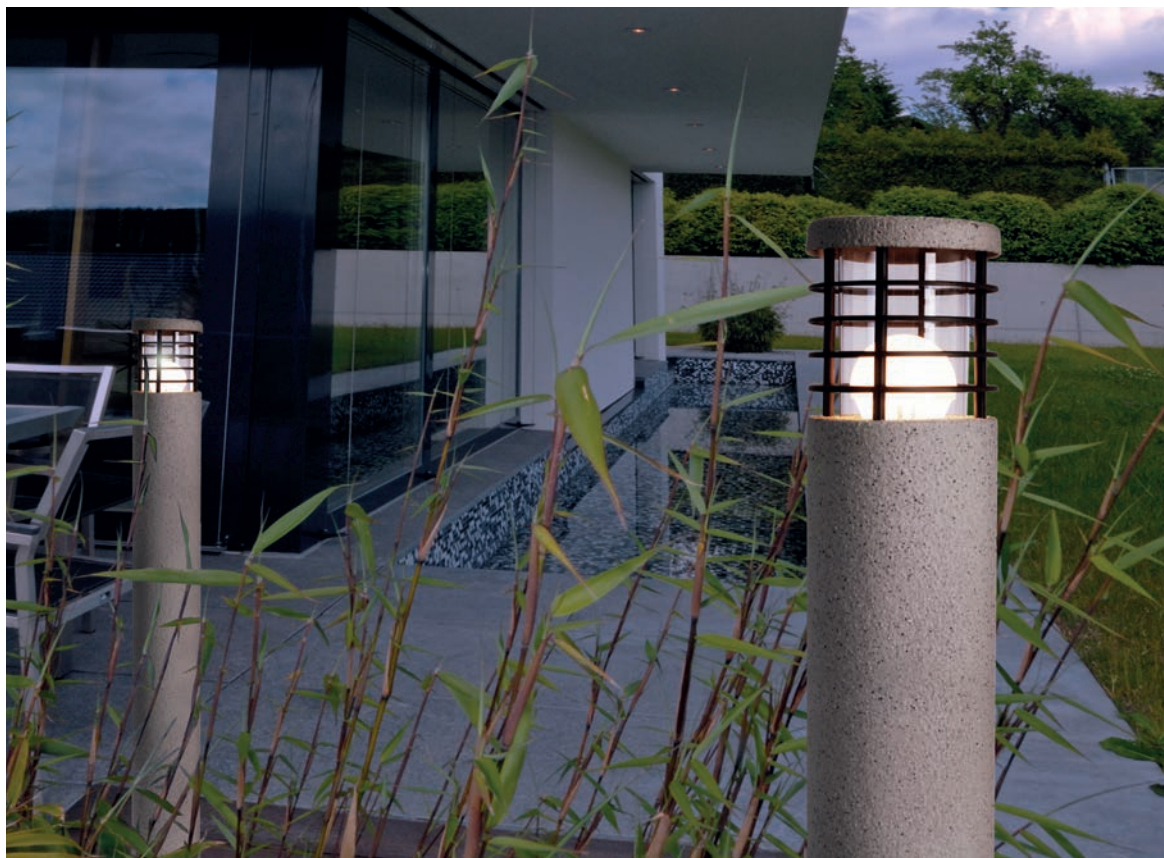

MERAK

- Edelstahl
- Maße Ø: 102 mm
- Sockel Ø: 140 mm
- dimmbar über optionales Leuchtmittel

733015 ☐ weiß Steinoptik H: 500 mm **102,95 €**

733014 ☐ weiß Steinoptik H: 1000 mm **125,95 €**

passende
Wandleuchte
Seite 398
731063