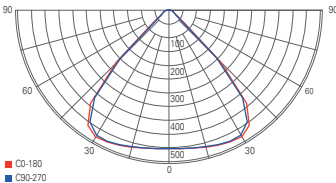

Zubehör

930295	Linear Highbase Linse 30°/70°	290 x 86 x 8 mm	25,95 €
930296	Linear Highbase Linse 40°/130°	290 x 86 x 8 mm	25,95 €
930293	Abhängungsset	L: 1000 mm	34,95 €

Lichtverteilungskurve HIGHBAY NORMAE mit Linse 90°