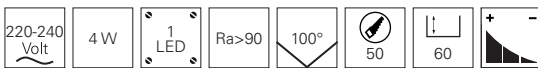

HADAR RUND

- Aluminium Druckguss
- Maße H x Ø: 35 x 65 mm
- dimmbar über Phasen- oder Phasenabschnitt
- Leistungsaufnahme: 4,00 W

563003 ☐ Signalweiß RAL 9003 2700 K

22 lm

76,95 €