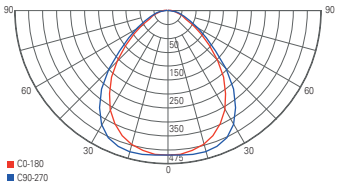

Zubehör

872663	Netzgerät | 1050 mA | 40 W	29,95 €
862022	Netzgerät dimmbar | 1050 mA | 40 W	49,95 €
862145	Netzgerät DALI dimmbar | 1050-1400 mA | 50 W	64,95 €
930232	Einlegerahmen | 62 x 62	36,95 €
930179	Aufbaurahmen | 62 x 62	36,95 €

Lichtverteilungskurve 100046