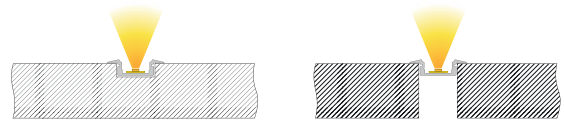

975020		1m Aluminium	eloxiert	10,95 €
975021		2m Aluminium	eloxiert	21,95 €
975028		3m Aluminium	eloxiert	32,95 €
975029		4m Aluminium	eloxiert	43,95 €
975022		1m matt-schwarz	gebürstet	10,95 €
975023		2m matt-schwarz	gebürstet	21,95 €
975025		2m matt-weiß		21,95 €
975026		1m Aluminium	gebürstet	10,95 €
975027		2m Aluminium	gebürstet	21,95 €