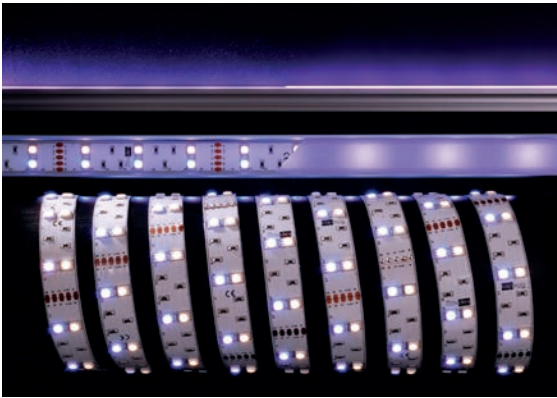

RGB MISCHVARIANTEN

4 KANAL

Ob farbiges Licht, Tageslichtweiß oder behagliches Warmweiß – diese Stripes bieten neben der RGB-Farbmischung auch die Möglichkeit der Zumischung von Weißtönen.