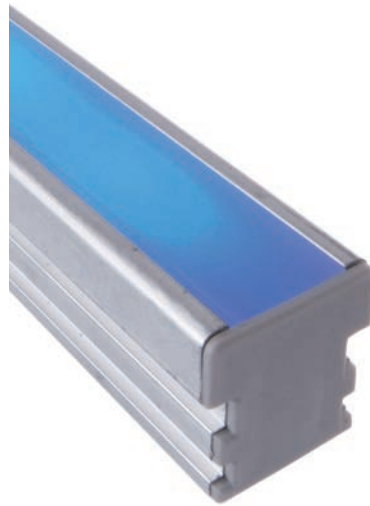

CAROLI LED PROFIL KOMPLETT-SET

- Material: Aluminium
- Anschluss Stripe: 2 Adern [V-, V+]
- inkl. 1m Anschlusskabel mit WEIPU-Stecker
- dimmbar über optionalen Controller

686003		3000 K	96 LED	5,3 W	190 lm	1000 x 27 x 30 mm	89,95 €
686004		3000 K	192 LED	18 W	340 lm	2000 x 27 x 30 mm	149,95 €

- Anschluss Stripe: 5 Adern [R, G, B, W, V+]

686005			3000 K | 460 - 620 nm	192 LED	22 W	340 lm	1000 x 27 x 30 mm	119,95 €
686006			3000 K | 450 - 630 nm	384 LED	42 W	680 lm	2000 x 27 x 30 mm	199,95 €