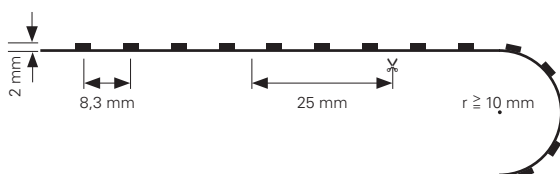

840142 ww cw 3000 - 6500 K   600 LED   46 W   3600 lm / Stripe   720 lm / Meter   **199,95 €**