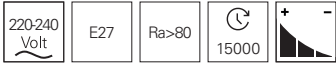

PARATHOM RETROFIT P CLAS A 60 CL 7 W/2700K

- Maße L x Ø: 105 x 60 mm
- dimmbar

180147 farblos ww 2700 K 7,0 W 806 lm EEI: A++ 7 kWh/1000h **9,95 €**

PHILIPS CLASSIC LEDLUSTER D2.7-25W P45 E27 827 CL

- Glas
- Maße L x Ø: 80 x 45 mm