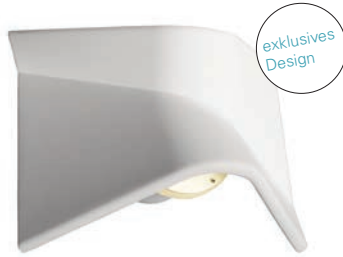

DEUTSCHES KNOW-HOW UND EXKLUSIVES DESIGN

DEKO-LIGHT – ausgezeichnete Qualität, moderne Designs und innovative Technologien vereint mit großem Know-how. Die Marke DEKO-LIGHT basiert auf über 25 Jahren Erfahrung in der professionellen LED-Technik und hat sich in dieser Zeit zu einem festen Bestandteil der LED-

Leuchten-Branche entwickelt. Mit ihren exklusiven Designs steht die Marke DEKO-LIGHT für Produkte mit innovativen Ideen und hohem Praxisbezug. So werden auch Sie mit Ihren Anregungen zu einem Teil von DEKO-LIGHT.