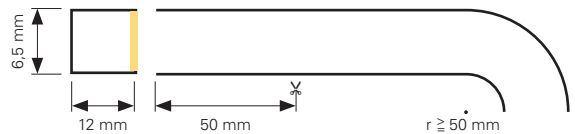

D FLEX LINE MINI SIDE-VIEW

- Maße L x B x H: 5000 x 12 x 6,5 mm
- LED Reihen: 1
- Befestigung: 1 Montageset im Lieferumfang [10 Edelstahlklammern, 20 Schrauben, 2 Endkappen] oder über optionales Montagezubehör
- Biegeradius: ≥ 50 mm
- Schnittmöglichkeit: nach 50 mm / 6 LED
- Installation: Einspeisekabel/Sekundäreinspeisung beidseitig 3m
- Anschluss Stripe: 2 Adern [V-, V+]