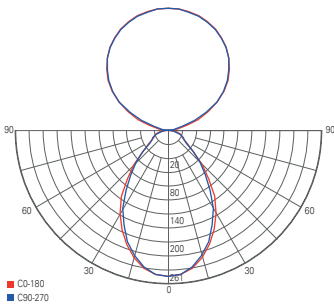

Lichtverteilungskurve