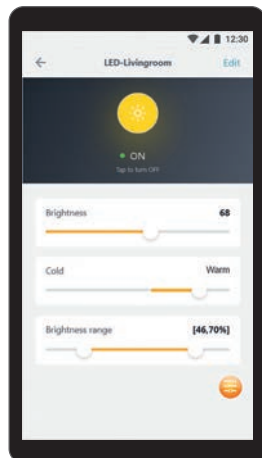

DEKO-LIGHT QUASAR PWM-EASY

- Kunststoffgehäuse
- Maße L x B x H: 46 x 41 x 24 mm
- Stand-alone oder vernetzter Betrieb
- Quick-Install durch vorinstallierte Programme und Dimm-Funktionen
- zur Steuerung von 1-4 Kanal LED-Stripes / Leuchten [Single, WW/CW, RGB, RGBW]
- steuerbar über bis zu 4 potenzialfreie Taster und / oder Smartphone-App
- einstellbar und frei konfigurierbar: Farben, Helligkeit, Programme, Geschwindigkeit, Zeit- / Tagesabhängige Schaltzyklen [z. B. HCL]
- Datenübertragung durch modernste BT-Mesh Technologie
- max. Leistung je Modul:
  12V DC = 4x 24W [je Kanal]
  oder 1x 90W [gebrückter Modus]
  24V DC = 4x 48W [je Kanal]
  oder 1x 190W [gebrückter Modus]
  48V DC = 4x 96W [je Kanal]
  oder 1x 380W [gebrückter Modus]
- Lastmenge je Modul: max. 5 Komponenten gleichen Typs
- Überlast-, Übertemperatur-, Netzwerk-, Betriebsanzeige
- Anschluss über Schraubklemmen [4x V-, V+]

843053 ☐ weiß

119,95 €