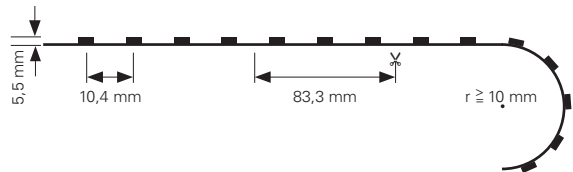

840145 2800 K 450 - 630 nm 480 LED 65 W 2350 lm / Stripe 470 lm / Meter **199,95 €**