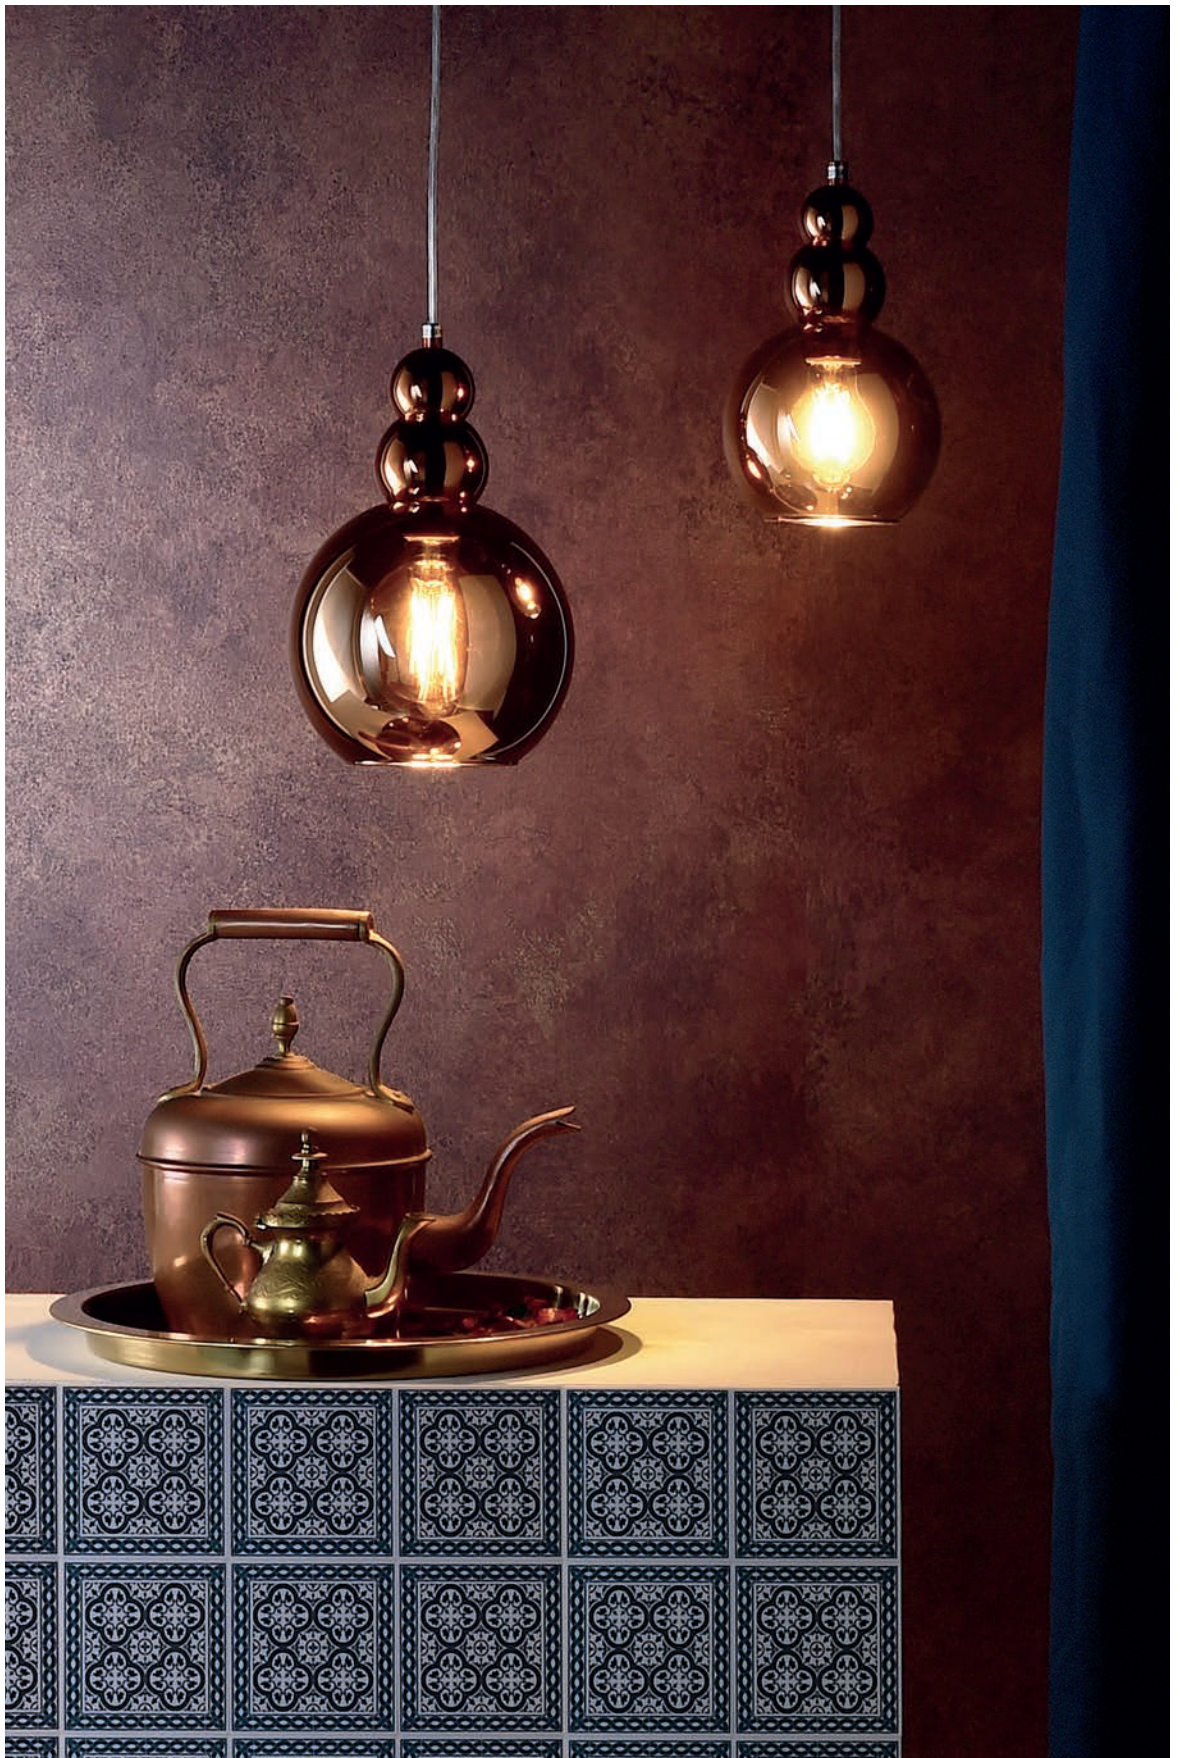

342121  kupferfarben **59,95 €**
342119  farblos verspiegelt **59,95 €**

passende Leuchtmittel ab Seite 872

KSORA

Transparent und doch voller Leben: Die exklusive Pendelleuchte KSORA setzt auf drei Glasschirme in edler Kristall-Optik und sorgt für eine stilvolle Beleuchtung von Tischen, Barbereichen und Lounges. Es muss ja nicht immer gleich Cognac oder Champagner sein, doch ein wenig Glanz hat noch keiner Umgebung geschadet.