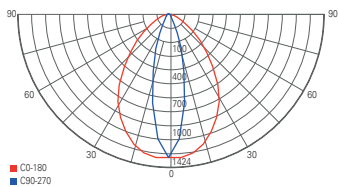

Lichtverteilungskurve 732106