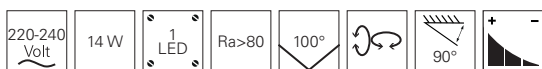

ATIS I

- Aluminium Druckguss
- Maße B x H: 144 x 520 mm
- Sockel L x H: 100 x 55 mm
- dimmbar über Phasenan- oder Phasenabschnitt
- Leistungsaufnahme: 15,00 W

688013	☐	weiß	3000 K	1120 lm	149,95 €
688015	☐	silberfarben	3000 K	1120 lm	149,95 €
688016	☐	silberfarben	4000 K	1180 lm	149,95 €