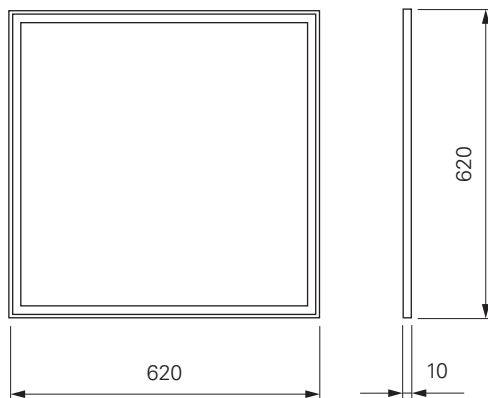

Zubehör

930232 Einlegerahmen | 62 x 62 **36,95 €**

930179 Aufbaurahmen | 62 x 62 **36,95 €**

Lichtverteilungskurve 100058