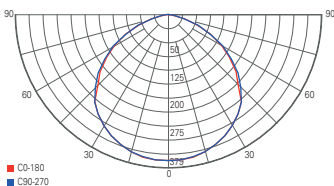

Zubehör

| | | |
|---------------|----------------------------------|----------------|
| 930410 | Blendschutz 323 x 272 x 122 mm | 13,95 € |
| 930411 | Schutzgitter 337 x 293 x 57 mm | 13,95 € |

Lichtverteilungskurve 732096