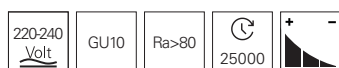

PHILIPS MASTER VALUE LED SPOT GU10

- Glas
- Maße L x Ø: 54 x 50 mm
- dimmbar

180049	☐	silberfarben	☒ ww	2700 K	4,9 W	355 lm	60°	EEL: A+	5 kWh/1000h	12,95 €
180050	☐	silberfarben	☒ ww	3000 K	4,9 W	365 lm	60°	EEL: A+	5 kWh/1000h	12,95 €
180051	☐	silberfarben	☒ nw	4000 K	4,9 W	380 lm	60°	EEL: A+	5 kWh/1000h	12,95 €
180052	☐	silberfarben	☒ ww	2700 K	4,9 W	355 lm	36°	EEL: A+	5 kWh/1000h	12,95 €
180099	☐	silberfarben	☒ ww	3000 K	4,9 W	365 lm	36°	EEL: A+	5 kWh/1000h	12,95 €
180139	☐	silberfarben	☒ ww	3000 K	6,2 W	575 lm	36°	EEL: A++	7 kWh/1000h	13,00 €
180053	☐	silberfarben	☒ nw	4000 K	4,9 W	380 lm	36°	EEL: A+	5 kWh/1000h	12,95 €