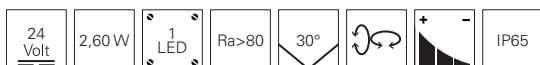

MINI I WW

- Aluminium Druckguss
- Maße B x H x Ø: 85 x 85 x 42 mm
- Sockel Ø: 66 mm
- dimmbar über optionalen Controller
- Leistungsaufnahme: 2,60 W
- inkl. 2 m Anschlusskabel

131005 ☐ silberfarben ☒ ww 3000 K 150 lm

92,95 €