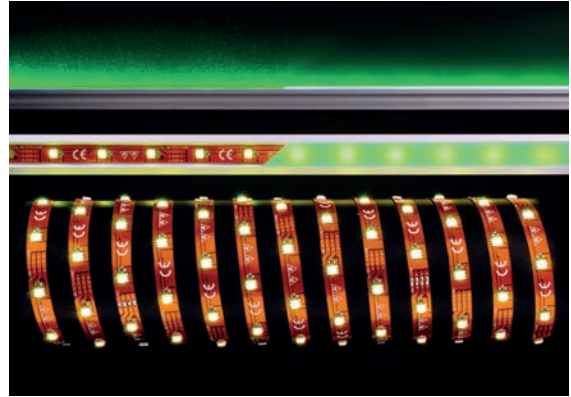

WW | NW | CW

■
WW

■
NW

■
CW

R | G | B

■
R

■
G

■
B