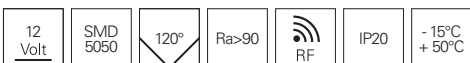

LED MIXIT SET RF COLOR + WHITE RGB + WW 4 M

- Maße L x B x H: 4000 x 10 x 3 mm
- LED Reihen: 1
- Betriebsspannung: 230V Steckernetzteil
- Material: silikoniert | flexibel
- Gehäusefarbe: schwarz
- Befestigung: Klebeband Rückseite
- Anschluss Stripe: komplett anschlussfertig
- Schnittmöglichkeit: nach 166 mm | 10 LED

846015 2700 K | 450 - 630 nm 240 LED 50 W 1700 lm / Set 425 lm / Meter **172,95 €**