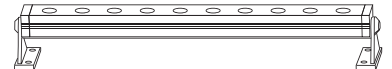

- Sync-Funktion
- Sync-Funktion beliebig erweiterbar