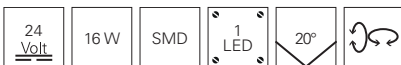

COLT 16W RGBW

- Aluminium Druckguss
- Maße L x Ø: 88 x 110 mm
- Leistungsaufnahme: 16,00 W
- inkl. 2 m Anschlusskabel mit IP44 Stecker
- inkl. 2 Gläser [transparent, milchig]
- inkl. 1 Wabenfilter

732128	■ Schwarzgrau RAL 7021		3000 K	780 lm	449,95 €
732124	■ Schwarzgrau RAL 7021		5500 K	950 lm	449,95 €

Zubehör

930441	Aufbaugehäuse | H: 41,5 mm	39,95 €
930426	Erdspeiß | L: 170 mm	7,95 €