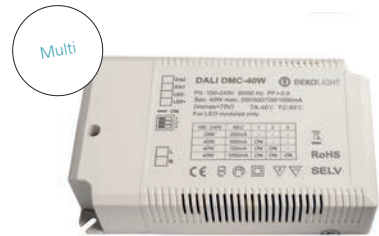

DEKO-LIGHT DALI-NETZGERÄT | MULTI-CURRENT

- Kunststoffgehäuse
- für den Innenbereich geeignet
- flicker free
- kurzschluss- und überlastungsfest
- Strombereich über DIP-Schalter einstellbar
- DALI BUS fähig nach Protokoll IEC 62386
- unterstützt Touch-Dimmer-Funktion [Push]