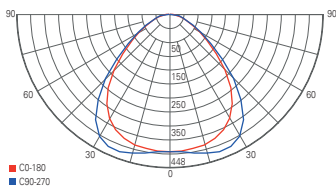

Farbtemperatur wählbar

LED PANEL FLEX

- Aluminium
- Maße L x B x H: 1195 x 295 x 10 mm
- UGR <19
- Phasen- oder Phasenabschnitt, CCT Dip
- Leistungsaufnahme: 40,00 W
- Farbwahlschalter rückseitig

100059 ☐ Verkehrsweiß RAL 9016 WW CW NW 3000/4000/5500 K 3500 lm

174,95 €

Zubehör

930233 Einlegerahmen | 120 x 30

49,95 €

930152 Aufbaurahmen | 120 x 30

51,95 €