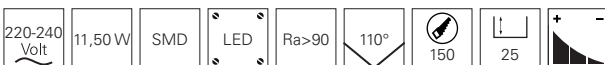

ALYA

- Kunststoff
- Maße H x Ø: 10 x 180 mm
- dimmbar über Phasen- oder -abschnitt
- Leistungsaufnahme: 12,00 W

565322 ☐ Verkehrsweiß RAL 9016 2700 K 960 lm **26,95 €**