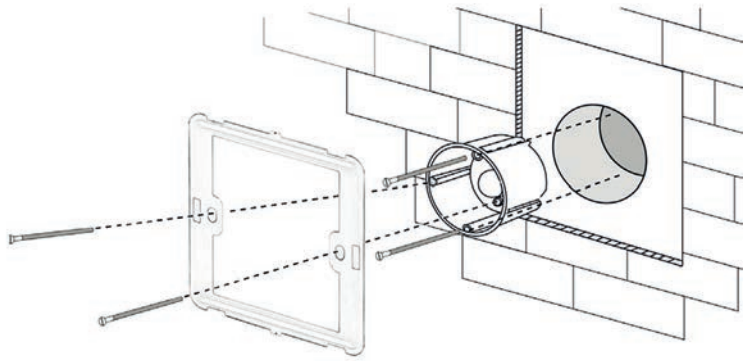

DEKO-LIGHT RF-TOUCHPANEL COLOR

- zur Steuerung von RGB Endgeräten
- 4 Zonen
- 13 Effektprogramme
- einstellbare Programmgeschwindigkeit
- Maße L x B x H: 86,5 x 86,5 x 31,1 mm

843020 ☐ weiß

89,95 €

DEKO-LIGHT RF-TOUCHPANEL COLOR & WHITE

- zur Steuerung von RGB + weiß Endgeräten
- 4 Zonen
- 12 Effektprogramme
- einstellbare Programmgeschwindigkeit
- Maße L x B x H: 86,5 x 86,5 x 31,1 mm

843021 ☐ weiß

89,95 €

Zubehör für 843020

843153 Controller

84,95 €

Zubehör für 843021

843154 Controller

89,95 €