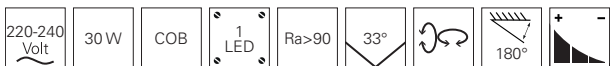

NIHAL

- Aluminium Druckguss
- Maße L x B x H x Ø: 135 x 138 x 188 x 86 mm
- dimmbar über Phasen- oder Phasenabschnitt
- Leistungsaufnahme: 33,00 W

| | | | | | | | |
|---------------|--------------------------|--------------|--------------------------|----|--------|---------|-----------------|
| 707040 | <input type="checkbox"/> | weiß | <input type="checkbox"/> | ww | 3000 K | 2450 lm | 173,95 € |
| 707042 | <input type="checkbox"/> | weiß | <input type="checkbox"/> | nw | 4000 K | 2860 lm | 173,95 € |
| 707056 | <input type="checkbox"/> | silberfarben | <input type="checkbox"/> | ww | 3000 K | 2470 lm | 173,95 € |
| 707057 | <input type="checkbox"/> | silberfarben | <input type="checkbox"/> | nw | 4000 K | 2860 lm | 173,95 € |
| 707041 | <input type="checkbox"/> | schwarz | <input type="checkbox"/> | ww | 3000 K | 2450 lm | 173,95 € |
| 707043 | <input type="checkbox"/> | schwarz | <input type="checkbox"/> | nw | 4000 K | 2860 lm | 173,95 € |