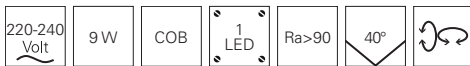

passende
Decken-
aufbauleuchten
Seite 115
348109
348126

BELLATRIX

- Aluminium Druckguss
- Maße B x H x Ø: 102 x 84 x 102 mm
- Leistungsaufnahme: 10,80 W
- dimmbar über Phasenan- / Phasenabschnitt
- in sich drehbar [2 Hälften], für stufenloses [0 - 45°] Einstellen des Leuchtwinkels

707077	☐	weiß		3000 K	870 lm	169,95 €
707078	☒	schwarz		3000 K	870 lm	169,95 €

passende
Decken-
einbauleuchten
Seite 191
565340
565341

PANEL TRACK LIGHT

- Aluminium
- Maße L x B x H: 300 x 100 x 22 mm
- Leistungsaufnahme: 21,00 W

707059	☐	Verkehrsweiß RAL 9016		3000 K	1470 lm	129,95 €
707017	☐	Verkehrsweiß RAL 9016		4000 K	1500 lm	129,95 €
707060	☒	schwarz mattiert		3000 K	1470 lm	129,95 €
707058	☒	schwarz mattiert		4000 K	1500 lm	129,95 €