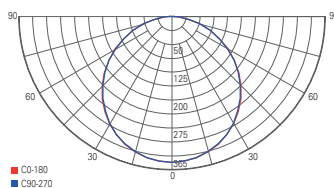

LED PANEL PRO

- Aluminium
- Maße L x B x H: 1240 x 620 x 11 mm
- dimmbar über optionales Netzgerät
- Leistungsaufnahme: 50,00 W
- inkl. Abhängeseile max. 1500 mm

100056	☐	Verkehrsweiß RAL 9016	ww	3000 K	4700 lm	169,95 €
100057	☐	Verkehrsweiß RAL 9016	nw	4000 K	4800 lm	169,95 €

Zubehör

862046	Netzgerät dimmbar | 1300 mA | 50 W	61,95 €
862145	Netzgerät DALI dimmbar | 1050-1400 mA | 50 W	64,95 €
930234	Einlegerahmen | 124 x 62	59,95 €
930180	Aufbaurahmen | 124 x 62	61,95 €