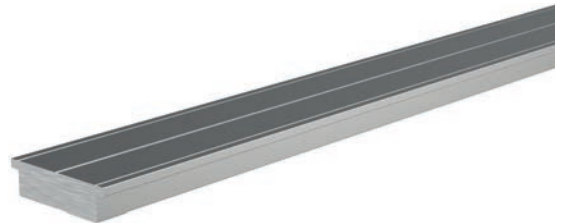

TRÄGERPROFIL FÜR LED-STRIPES

970764 1m Aluminium natur **6,95 €**