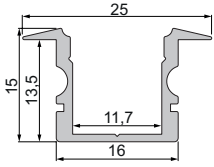

ET-02-10 hohes T-Profil
für LED-Stripes bis 11,3 mm Breite