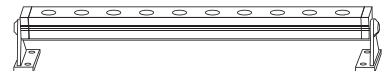

**PRODUKTBEISPIELE
AUS VERSCHIEDENEN
ANWENDUNGSBEREICHEN**

- Sync-Funktion
- Sync-Funktion beliebig erweiterbar