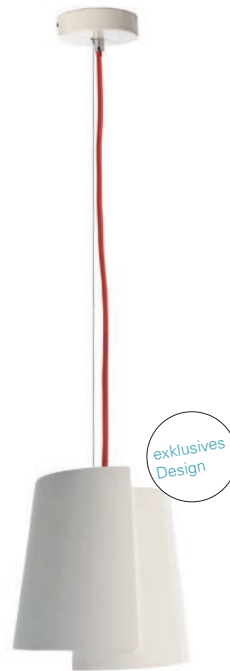

TWISTER

Elegantes Design mit innovativen Details trifft außergewöhnliche Materialwahl: Die TWISTER-Serie vereint dekorative Steh-, Tisch- und Pendelleuchten in unterschiedlichen Größen, die komplett aus Gips bestehen. Wir machen das Kabel zum Designelement! Ganz in klassischem Weiß gehalten, werden die Leuchten lediglich von einem roten Kabel unterbrochen. So wird die TWISTER-Serie nicht nur in Wohnbereichen, sondern auch in Hotels oder der Gastronomie zum Blickfang.

passende
Tisch- /
Stehleuchte
Seite 294
346010
343017

TWISTER II

- Gips
- leichte Reinigung durch Oberflächenbehandlung
- Maße H x Ø: 290 x 280 mm
- max. Abhängung: 3000 mm
- dimmbar über optionales Leuchtmittel