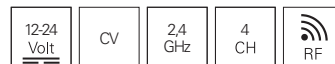

843025 ■ schwarz

104,95 €

Zubehör für 843024

| | | |
|---------------|---------------------|----------------|
| 843153 | Controller | 84,95 € |
| 843016 | Fernbedienung | 25,95 € |
| 843013 | Wandhalterung | 9,95 € |
| 843031 | DEKO-LIGHT WiFi-Box | 79,95 € |
| 843020 | Touchpanel | 89,95 € |