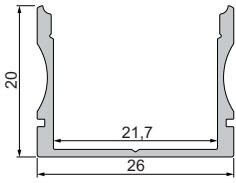

AU-02-20 hohes U-Profil
für LED-Stripes bis 21,3 mm Breite

970200	■	1m Aluminium	eloxiert	15,95 €
970201	■	2m Aluminium	eloxiert	31,95 €
970202	■	3m Aluminium	eloxiert	47,95 €
970205	■	3m Aluminium	natur	47,95 €