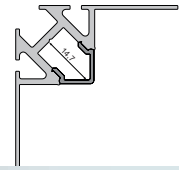

■ grau

980501