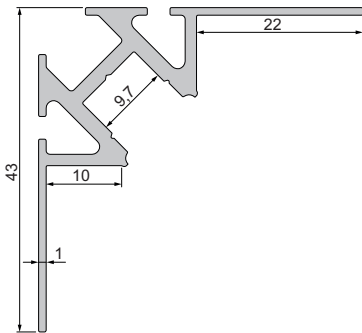

EV-01-08 Fliesen-Profil | Ecke innen
für LED-Stripes bis 9,3 mm Breite
für eine Fliesenstärke bis max. 9 mm ausgelegt

975340	■	1,25m Aluminium	eloxiert	32,95 €
975343	■	2m Aluminium	eloxiert	52,95 €
975341	■	2,5m Aluminium	eloxiert	65,95 €
975344	■	3m Aluminium	eloxiert	79,95 €
975345	■	3m Aluminium	natur	79,95 €

Verguss optional erhältlich
Wir bieten Ihnen verschiedene Vergussarten an.
Die Preise hierzu müssen individuell ermittelt werden.