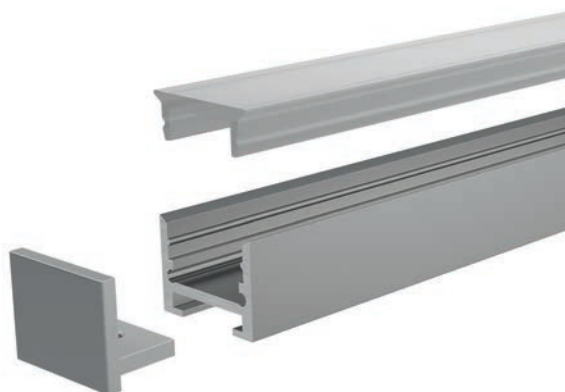

NUTEN-PROFIL

Unser neues, innovatives Nuten-Profil AU-10-12, zeichnet sich durch eine rahmenlose Abdeckung, schraubbare Endkappen aus Metall, eine homogene Ausleuchtung, nicht sichtbare Montageclips sowie durch seine universelle Nut aus.

970280 Nuten-Profil | Aluminium eloxiert
L x B x H: 2000 x 18,2 x 13,4 mm | Seite 660

Foto: Daniel Vieser - Architektur fotografie, Karlsruhe

ALWAID

ALWAID ist Ihr Problemlöser, wenn es eng wird. Durch die kleine Bauform passt die Wandeinbauleuchte wunderbar in alle 68 mm Schaltdosen und kommt zudem noch ohne Netzgerät aus.