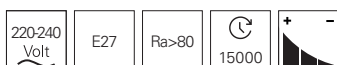

DEKO-LIGHT LEUCHTMITTEL FILAMENT E27 A60

- Glas
- Maße L x Ø: 105 x 60 mm
- dimmbar über Phasenanschnitt oder Phasenabschnitt

180054	☒ farblos	2700 K	4,4 W	450 lm	300°	EEL: A+	5 kWh/1000h	6,95 €
180055	☐ milchig	2700 K	4,4 W	410 lm	300°	EEL: A+	5 kWh/1000h	6,95 €
180057	☐ milchig	2700 K	8,5 W	930 lm	300°	EEL: A+	9 kWh/1000h	10,95 €