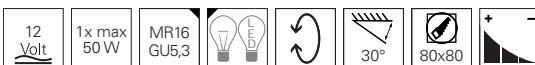

ARKTUR ECKIG

- Aluminium Druckguss
- Maße L x B x H: 90 x 90 x 35 mm
- dimmbar über optionales Leuchtmittel

110020 ☐ Signalweiß RAL 9003 **15,95 €**