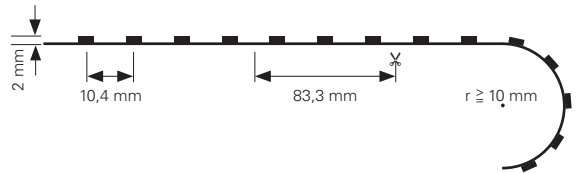

840144 3000 K 450 - 630 nm 480 LED 65 W 2700 lm / Stripe 540 lm / Meter **173,95 €**