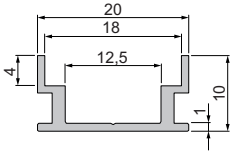

AU-04-12 IP-Profil | flaches U-Profil | begehbar

für LED-Stripes bis 12,3 mm Breite

Bei fachgerechter Verarbeitung kann eine Schutzklasse bis IP65 erreicht werden.

Bitte vor Montage Informationen auf Seite 718 berücksichtigen.

970722	■	1m Aluminium	eloxiert	9,95 €
970720	■	1,25m Aluminium	eloxiert	12,95 €
970723	■	2m Aluminium	eloxiert	19,95 €
970721	■	2,5m Aluminium	eloxiert	24,95 €
970724	■	3m Aluminium	eloxiert	29,95 €
970725	■	3m Aluminium	natur	29,95 €