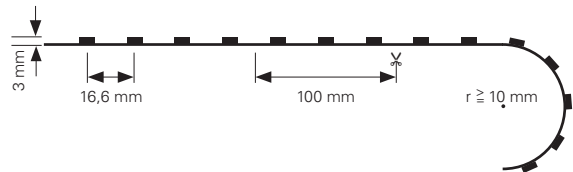

840262

450 - 630 nm

300 LED

62 W

2000 lm / Stripe

433 lm / Meter

129,95 €