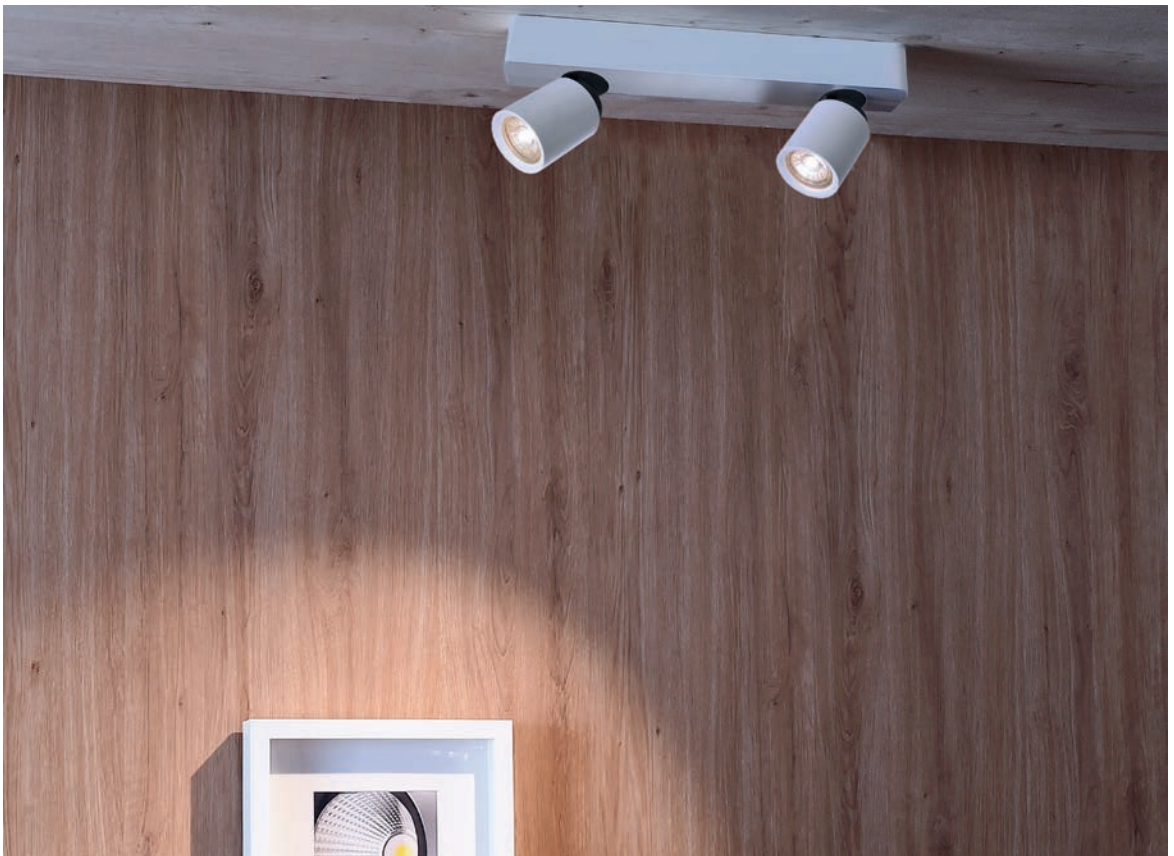

LIBRAE LINEAR III

- Aluminium
- Maße L x B x H x Ø: 542 x 72 x 110 x 65 mm
- Sockel L x B x H: 542 x 72 x 30 mm
- dimmbar über optionales Leuchtmittel

348075 ☐ weiß matt

92,95 €

passende Leuchtmittel ab Seite 868