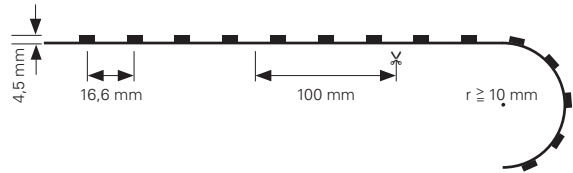

840240			4200 K	450 - 630 nm	300 LED	70 W	2600 lm / Stripe	520 lm / Meter	179,95 €
840241			6200 K	450 - 630 nm	300 LED	65 W	2800 lm / Stripe	560 lm / Meter	179,95 €