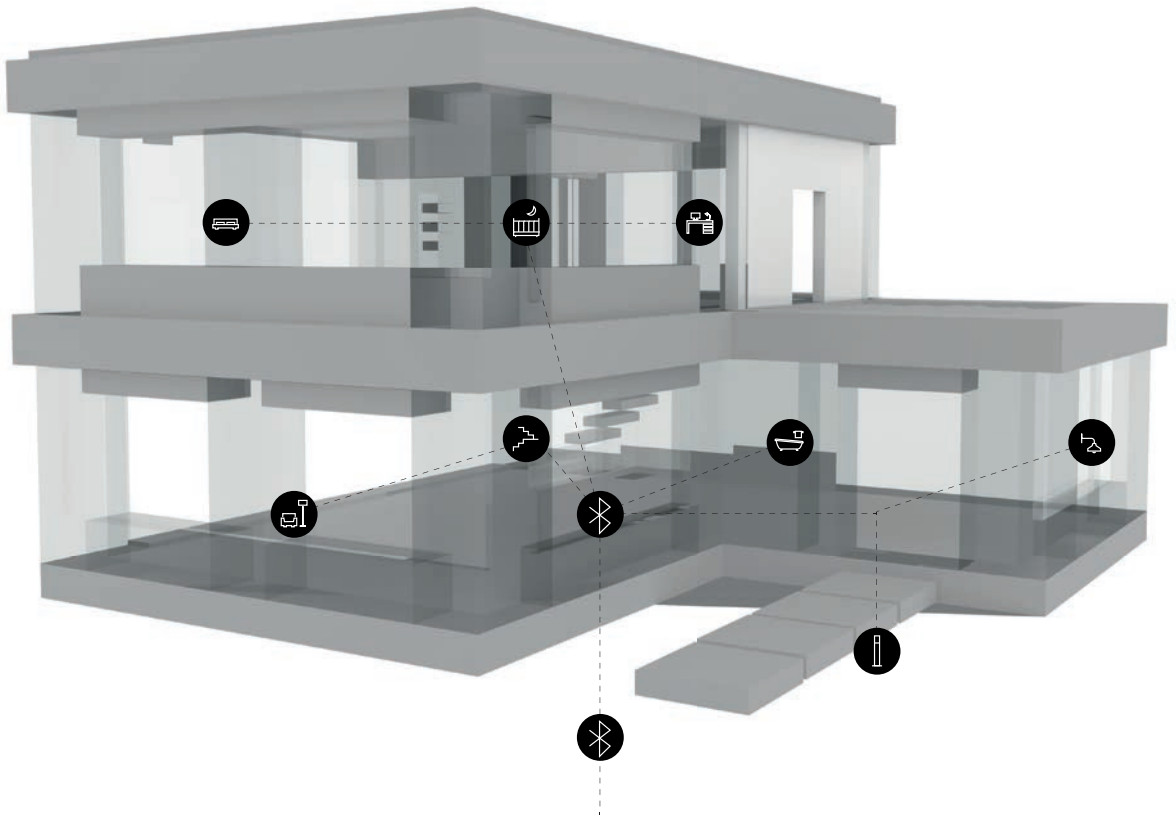

WOHNBEREICHE

Wahlweise können einzelne Leuchten oder die komplette mit Quasar ausgestattete Beleuchtung gesteuert werden. Hierbei spielt es keine Rolle, ob Leuchten mit klassischen Leuchtmitteln, LED mit Vorschaltgeräten oder LED-Stripes verbaut sind. Durch Quasar ist alles auf einen Blick und komfortabel von einer zentralen Stelle per Smartphone oder mittels konventioneller Taster steuerbar.

KINDERZIMMER

Wecken Sie Ihre Kinder mit einer langsam heller werdenden Beleuchtung [Wake-Up Sonnenaufgang] oder lassen Sie sie mit einer Sonnenuntergangssimulation einschlafen. Natürlich können auch alle anderen gängigen Leuchten gesteuert werden. Alle Funktionen können auf Wunsch auch über Smartphone oder Tablet gestartet werden.

ARBEITSZIMMER

Nutzen Sie die neuen Möglichkeiten einer HCL-Steuerung [Human Centric Lighting], bei der die Lichtfarbe und Intensität automatisch der Tageszeit und dem Ort entsprechend angepasst werden. Der positive Effekt aus einem an den Tagesrhythmus angepasstem Licht, steigert das Wohlbefinden erheblich.

SCHLAFZIMMER

Steuern Sie zusätzlich zur Schlafzimmerbeleuchtung alle im ganzen Haus installierten Quasar-Module bequem von Ihrem Bett aus. So müssen Sie nie mehr aufstehen, um vergessene Leuchten abzuschalten.

PANIKTASTER

Schaffen Sie zusätzliche Sicherheit, indem Sie z. B. im Schlafzimmer einen Taster eines Quasar-Moduls mit anderen Komponenten verknüpfen. Auf diese Art können Sie einfach und kostengünstig einen oder mehrere »Panik-Taster« in Ihrer Installation integrieren. Sobald Sie diesen Taster betätigen, geht an allen verknüpften Modulen und somit ggf. auch im Außenbereich das Licht an und eventuelle Eindringlinge werden abgeschreckt.

BAD / WELLNESS

Verwandeln Sie Ihr Bad in einen Wellnessstempel und steuern Sie z. B. farbige LED-Stripes mit Quasar. Gedämpftes Licht und automatisch ablaufende Farbwechsel runden die Installation ab und machen die Steuerung zum Kinderspiel.

Unser Tipp: Durch wenige Zusatzkomponenten können Sie viele 230V-Verbraucher mit dem Quasar HVM-Controller steuern und so z. B. eine Zusatzheizung aus der Entfernung einschalten.