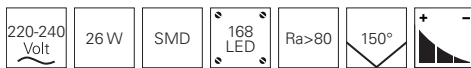

SCULPTORIS 45

- Aluminium
- Maße H x Ø: 130 x 450 mm
- Sockel H x Ø: 22 x 395 mm
- dimmbar über Phasen- oder Phasenabschnitt
- Leistungsaufnahme: 27,00 W

348103	☐	Signalweiß RAL 9003	3000 K	1700 lm	189,95 €
348104	☐	Signalweiß RAL 9003	4000 K	1700 lm	189,95 €