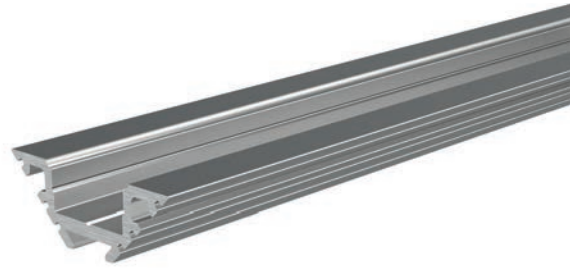

AV-04-12 Eck-Profil

für LED-Stripes bis 13,3 mm Breite