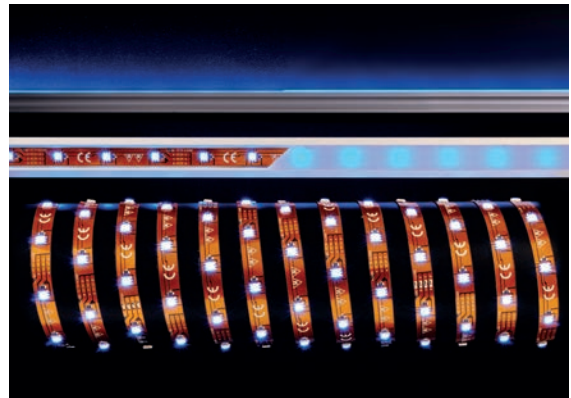

WW | NW | CW

■
WW

■
NW

■
CW

R | G | B

■
R

■
G

■
B