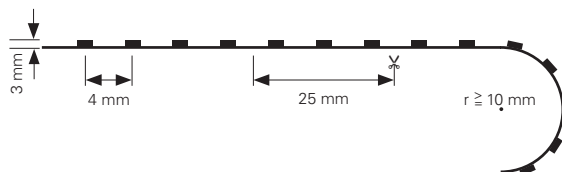

FLEXIBLER LED-STRIBE

- Maße L x B x H: 5000 x 10 x 2 mm
- LED Reihen: 1
- Befestigung: Klebeband Rückseite
- Biegeradius: ≥ 10 mm
- Schnittmöglichkeit: nach 100 mm / 6 LED
- Anschluss Stripe: 2 Adern [V-, V+]

840115	NW	4200 K [+/- 150 K]	300 LED	85 W	8800 lm / Stripe	1760 lm / Meter	199,95 €
840116	CW	6000 K [+/- 150 K]	300 LED	85 W	8800 lm / Stripe	1760 lm / Meter	199,95 €

FLEXIBLER LED-STRIBE

- Maße L x B x H: 5000 x 10 x 3 mm
- LED Reihen: 1
- Befestigung: Klebeband Rückseite
- Biegeradius: ≥ 10 mm
- Schnittmöglichkeit: nach 25 mm / 3 LED
- Anschluss Stripe: 2 Adern [V-, V+]

840192	WW	2700 K [+/- 150 K]	1200 LED	90 W	5700 lm / Stripe	1140 lm / Meter	169,95 €
840193	WW	3000 K [+/- 150 K]	1200 LED	90 W	6200 lm / Stripe	1240 lm / Meter	169,95 €
840194	NW	4000 K [+/- 150 K]	1200 LED	90 W	6300 lm / Stripe	1260 lm / Meter	169,95 €
840195	CW	6000 K [+/- 150 K]	1200 LED	90 W	6400 lm / Stripe	1280 lm / Meter	169,95 €