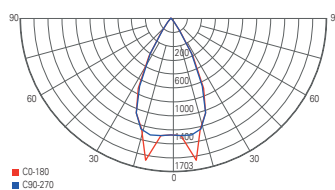

Lichtverteilungskurve nach unten