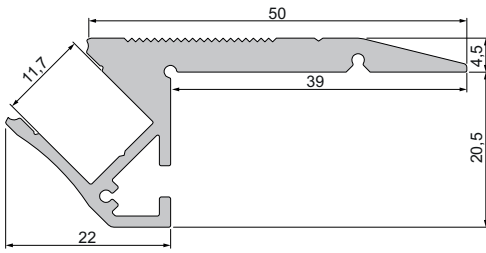

AL-01-10 Treppenstufen-Profil
für LED-Stripes bis 11,3 mm Breite