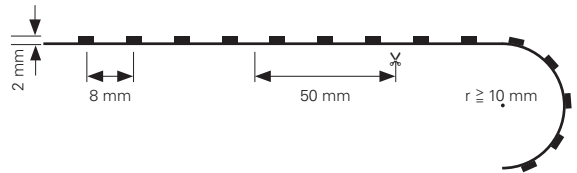

840291 3000 K [+/- 150 K] 1200 LED 94 W 6610 lm / Stripe 661 lm / Meter **399,95 €**