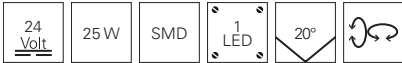

Zubehör

| | | |
|---------------|----------------------------|----------------|
| 930442 | Aufbaugehäuse H: 41,5 mm | 49,95 € |
| 930427 | Erdspeiß L: 219 mm | 9,95 € |

FLOOD FLEX I

- Aluminium Druckguss
- Maße L x B x H: 152,1 x 134,2 x 56 mm
- Leistungsaufnahme: 9,50 W