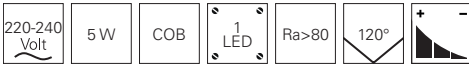

CLARA

- Glas
- Maße H x Ø: 206 x 113 mm
- Sockel H x Ø: 35 x 120 mm
- max. Abhängung: 1000 mm
- dimmbar über Phasen- oder Phasenabschnitt
- Leistungsaufnahme: 5,40 W

342086 farblos satiniert 3000 K 370 lm **102,95 €**