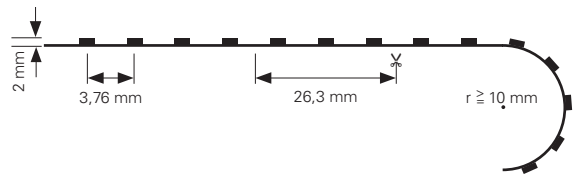

FLEXIBLER LED-STRIBE

- Maße L x B x H: 5000 x 4 x 2 mm
- LED Reihen: 1
- Befestigung: Klebeband Rückseite
- Biegeradius: ≥ 10 mm
- Schnittmöglichkeit: nach 26,3 mm / 7 LED
- Anschluss Stripe: 2 Adern [-V-, V+]