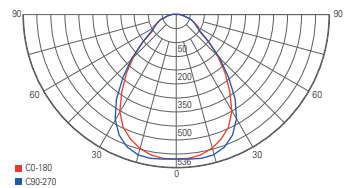

Lichtverteilungskurve nach unten