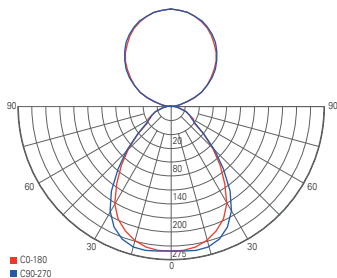

Lichtverteilungskurve