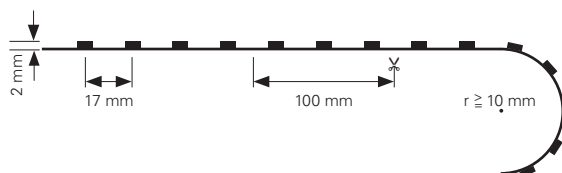

FLEXIBLER LED-STRIBE

- Maße L x B x H: 5000 x 10 x 2 mm
- LED Reihen: 1
- Befestigung: Klebeband Rückseite
- Biegeradius: ≥ 10 mm
- Schnittmöglichkeit: nach 100 mm / 6 LED
- Anschluss Stripe: 2 Adern [V-, V+]