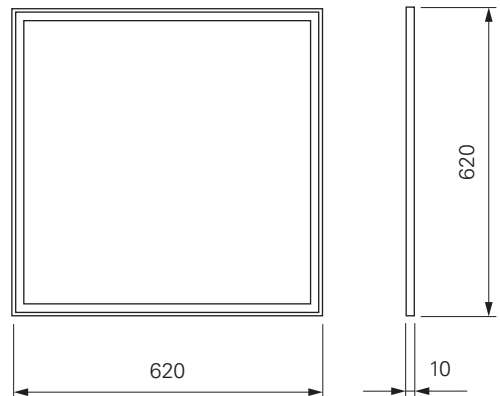

Zubehör

872660	Netzgerät | 24V DC | 50 W	51,95 €
862056	Netzgerät | 24V DC | 100 W	89,95 €
843023	RF-Controller	94,95 €
843031	Wifi-Box	79,95 €
930232	Einlegerahmen | 62 x 62	36,95 €
930179	Aufbaurahmen | 62 x 62	36,95 €

Lichtverteilungskurve 100032