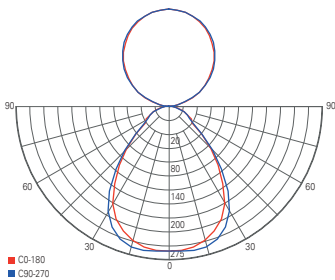

Lichtverteilungskurve