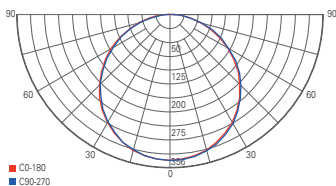

Lichtverteilungskurve 100035