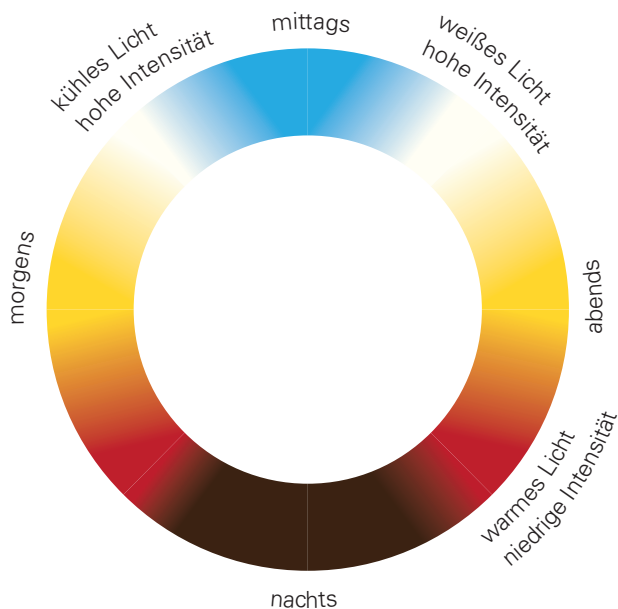

RESSOURCEN SCHONEN HILFT UNSERER UMWELT

Wir wollen unseren Kindern eine Welt hinterlassen, in der es sich zu leben lohnt. Mit dem Einzug der LED-Technik ließen sich viele Leuchten nicht mehr reparieren und wurden zu Einmal-Produkten. Durch eine hohe Recyclingquote lässt sich bereits ein Großteil der Rohstoffe wieder in das System zurückführen – nichtsdestotrotz wollen wir es noch besser machen: Im Idealfall lässt sich bei jeder DEKO-LIGHT Leuchte im Störfall die LED oder das Netzgerät austauschen. Mit dem neuen Green Label »LED-Chip wechselbar« setzt die Marke DEKO-LIGHT ein unmissverständliches Zeichen: Leuchten mit diesem Label ermöglichen einen umweltschonenden Austausch der LED-Chips. In Kombination mit dem niedrigen Stromverbrauch und der hohen Lebensdauer helfen DEKO-LIGHT Leuchten bereits jetzt, die Umwelt zu entlasten. Unterstützen Sie uns dabei und achten Sie auf das Green Label bei DEKO-LIGHT.

HCL – DER MENSCH IM MITTELPUNKT

Licht fördert Wohlbefinden, Stimmung und Gesundheit des Menschen. Dafür steht das Lichtkonzept »human centric lighting« oder kurz: HCL. Es simuliert das natürliche Tageslicht und dessen biologische Wirkung in Innenräumen. Diese Wirkung kann man sich zu Hause oder am Arbeitsplatz zu Nutzen machen.

Der Mensch hat sich in seiner Entwicklung an den natürlichen Tag-Nacht-Rhythmus und dessen unterschiedliche Wirkungen gewöhnt. Auch wenn wir mit künstlichem Licht »die Nacht zum Tag« machen können, so kann dies doch unseren Biorhythmus, unsere Gesundheit und unser Wohlbefinden aus der Bahn werfen. Daher sollte künstliches Licht auf das natürliche Tageslicht abgestimmt sein.

Bereits jetzt lassen sich zahlreiche Leuchten der Marke DEKO-LIGHT in Ihre HCL-Steuerung einbinden, um die Lichtfarben an den Biorhythmus anzupassen. In diesem Zusammenhang bietet die Marke DEKO-LIGHT LED-Stripes in verschiedenen Lichtfarben an. Die Kombination verschiedener LED-Stripes, z. B. in einem Profil, ermöglicht Ihnen ebenfalls eine Integration in die HCL-Lichtplanung.

Mit der neuen Smart Control Lösung »Quasar« bietet DEKO-LIGHT zudem ab sofort ein geeignetes System, mit dem Sie entsprechende Szenen abrufen können.