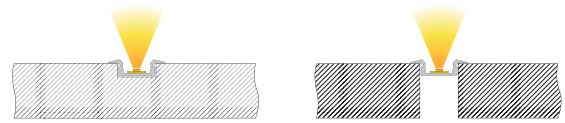

975080		1m Aluminium	eloxiert	6,95 €
975081		2m Aluminium	eloxiert	13,95 €
975082		1m matt-schwarz	gebürstet	6,95 €
975083		2m matt-schwarz	gebürstet	13,95 €
975084		1m matt-weiß		6,95 €
975085		2m matt-weiß		13,95 €
975086		1m Aluminium	gebürstet	6,95 €
975087		2m Aluminium	gebürstet	13,95 €

Mit freundlicher Unterstützung von SH-Lichttechnik / Becks Reutlingen