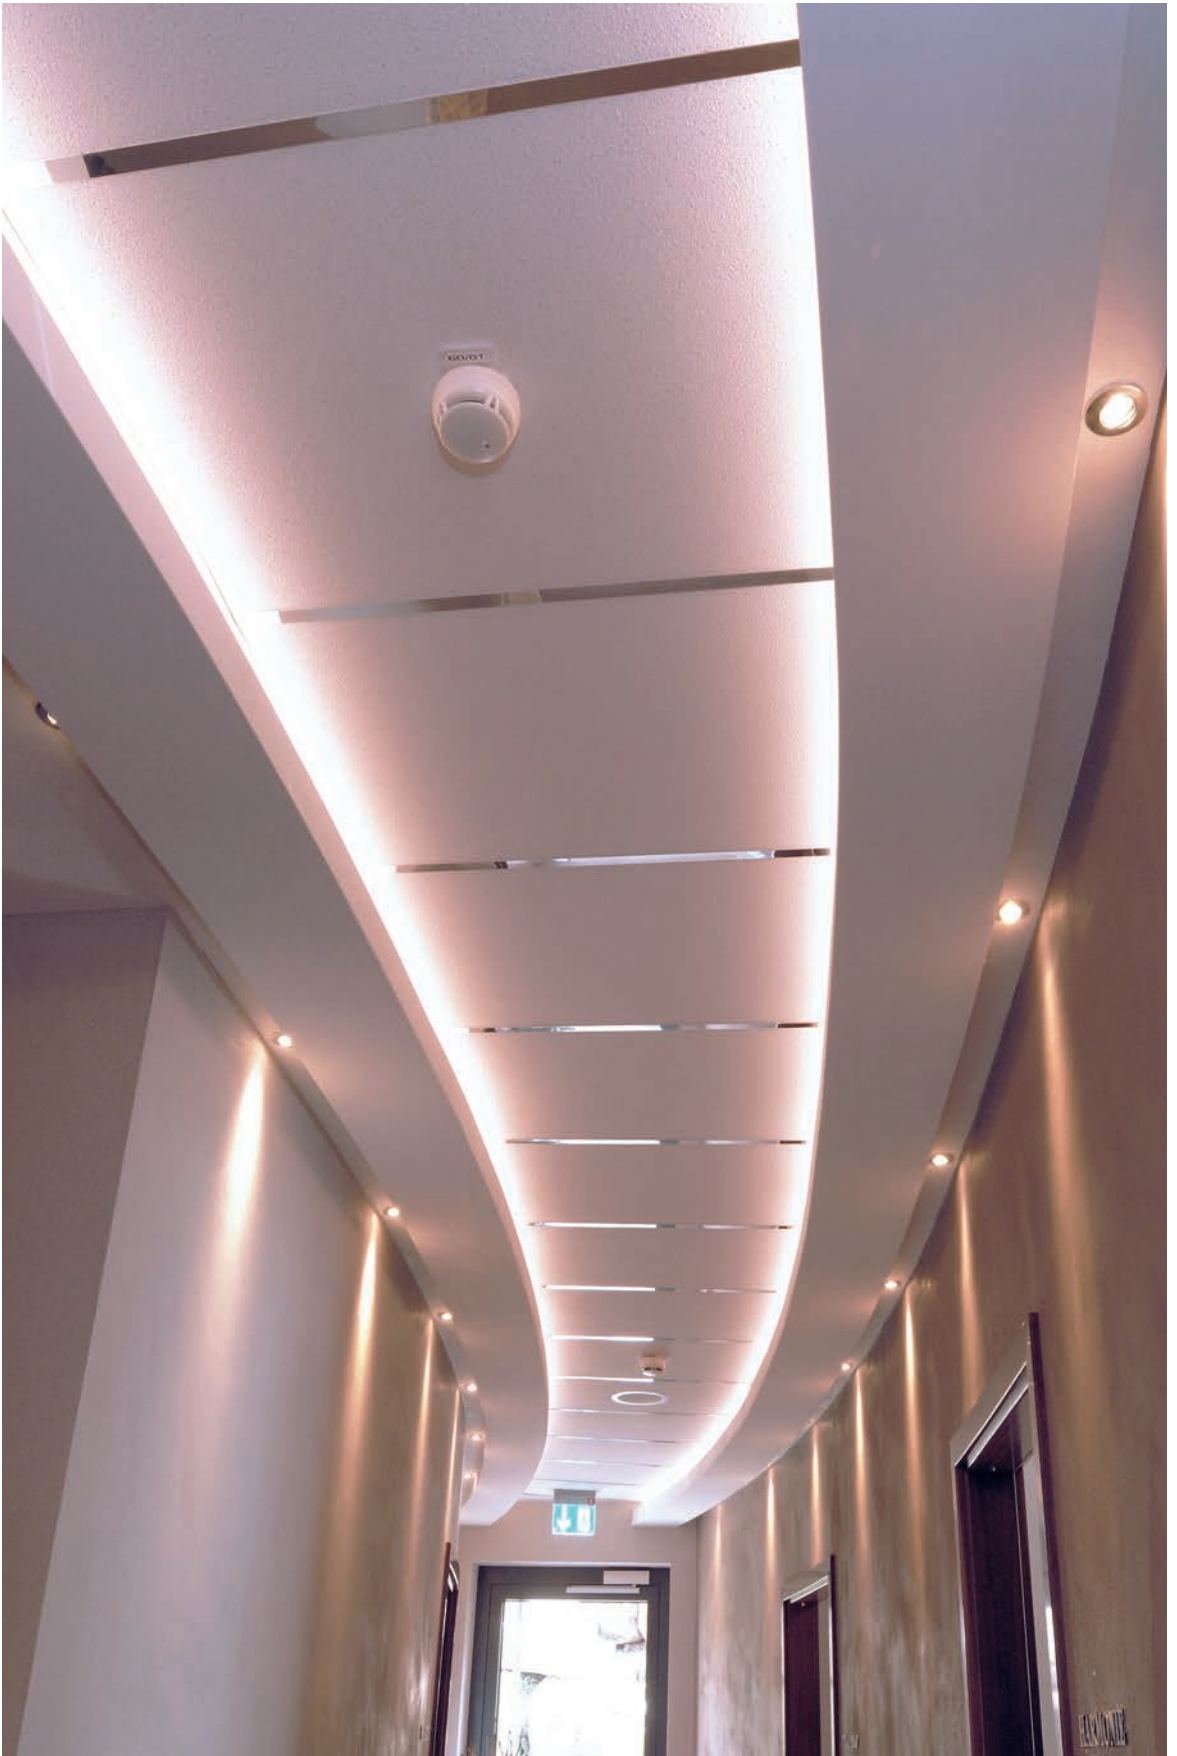

Mit freundlicher Unterstützung von Göbel's Schlosshotel / 36289 Friedewald (bei Bad Hersfeld)