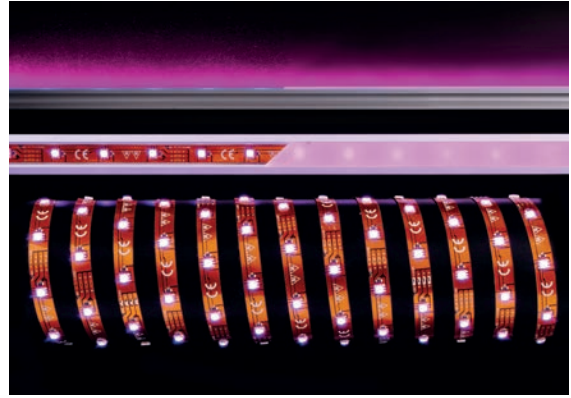

RGB MISCHVARIANTEN

■ □ ■
R G B