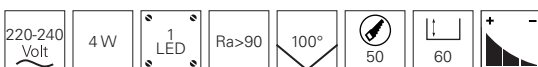

HADAR ECKIG

- Aluminium Druckguss
- Maße L x B x H: 65 x 65 x 35 mm
- dimmbar über Phasen- oder Phasenabschnitt
- Leistungsaufnahme: 4,00 W

563005 ☐ Signalweiß RAL 9003 2700 K

18 lm

74,95 €