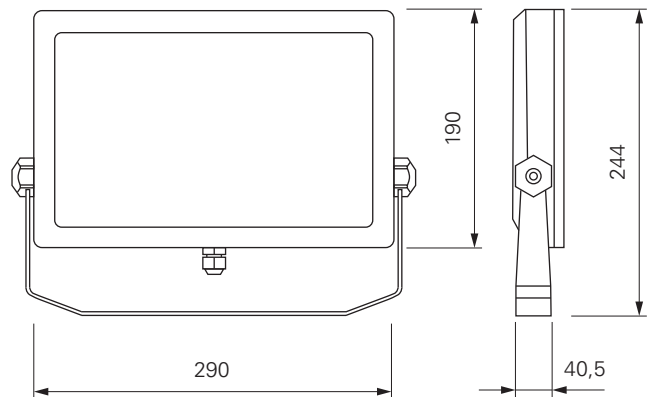

Zubehör

930007	Display-Arm | L: 550 mm | grau	48,95 €
930008	Display-Arm | L: 1000 mm | grau	74,95 €