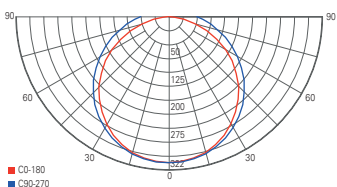

Lichtverteilungskurve 730424