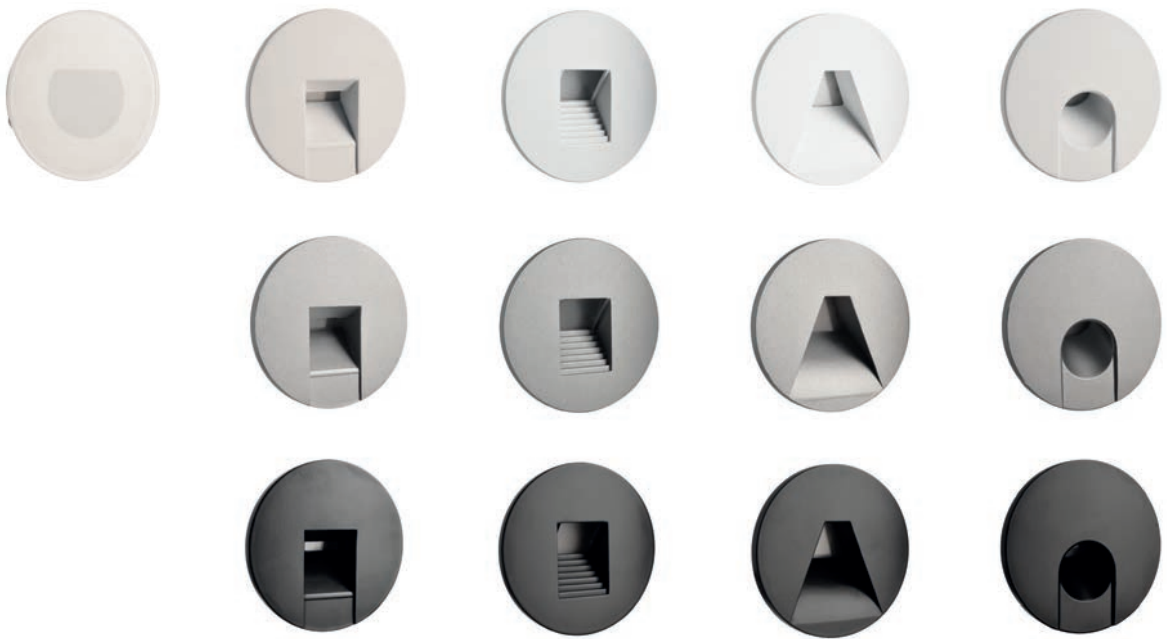

Abdeckungen

930481	☐ rund | milchig | Verkehrsweiß RAL 9016 | H x Ø: 22 x 78 mm	19,95 €
930500	☐ rund Quadrat | Verkehrsweiß RAL 9016 | H x Ø: 22 x 78 mm	14,95 €
930497	☐ rund Stufe | Verkehrsweiß RAL 9016 | H x Ø: 22 x 78 mm	14,95 €
930503	☐ rund Trapez | Verkehrsweiß RAL 9016 | H x Ø: 22 x 78 mm	14,95 €
930494	☐ rund rund | Verkehrsweiß RAL 9016 | H x Ø: 22 x 78 mm	14,95 €
930501	☐ rund Quadrat | Weißaluminium RAL 9006 | H x Ø: 22 x 78 mm	14,95 €
930498	☐ rund Stufe | Weißaluminium RAL 9006 | H x Ø: 22 x 78 mm	14,95 €
930504	☐ rund Trapez | Weißaluminium RAL 9006 | H x Ø: 22 x 78 mm	14,95 €
930495	☐ rund rund | Weißaluminium RAL 9006 | H x Ø: 22 x 78 mm	14,95 €
930502	☒ rund Quadrat | Tiefschwarz RAL 9005 | H x Ø: 22 x 78 mm	14,95 €
930499	☒ rund Stufe | Tiefschwarz RAL 9005 | H x Ø: 22 x 78 mm	14,95 €
930505	☒ rund Trapez | Tiefschwarz RAL 9005 | H x Ø: 22 x 78 mm	14,95 €
930496	☒ rund rund | Tiefschwarz RAL 9005 | H x Ø: 22 x 78 mm	14,95 €