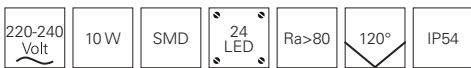

CORVI I

- Aluminium Druckguss
- Maße L x B x H: 160 x 75 x 160 mm
- Sockel L x B: 140 x 140 mm
- Leistungsaufnahme: 10,50 W

731073 ■ dunkelgrau ■ ww 3000 K 590 lm

99,95 €