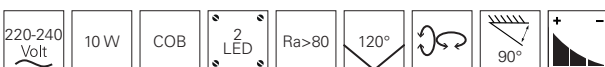

BECRUX II

- Aluminium
- Maße L x B x H x Ø: 314 x 182 x 119 x 52 mm
- Sockel H x Ø: 35 x 130 mm
- dimmbar über Phasen- oder Phasenabschnitt
- Leistungsaufnahme: 11,00 W

348112 ☐ silberfarben gebürstet 3000 K 980 lm

99,95 €