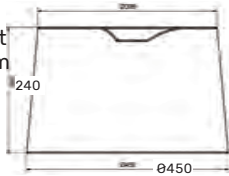

9830

E27 Top bracket
Ø: 400/450 mm
H: 240 mm
Max: 75W