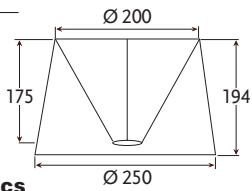

9799

E27 Ring
Ø: 200/250
mm
H: 194 mm
Max: 60W