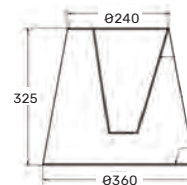

687 Black poly cotton
Polished Copper

D
BELID

9055
E27Ring
Ø: 250/400
mm
H: 355 mm
Max: 75W

Shade fabrics
249 720
252 721
255

9037
E27 Ring
Ø: 150/260
mm
H: 200 mm
Max: 60W

Shade fabrics
247
248
252

9068
E27Ring
Ø: 240/360
mm
H: 325 mm
Max: 75W