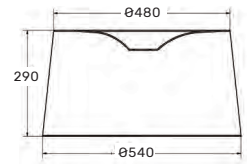

9829

E27 Top bracket
Ø: 480/540 mm
H: 290 mm
Max: 75W