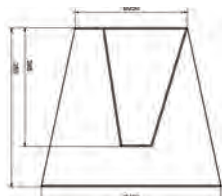

687 Black poly cotton
Polished Copper

D
BELID

9055
E27Ring
Ø: 250/400
mm
H: 355 mm
Max: 75W

Shade fabrics
249 720
252 721
255

9037
E27 Ring
Ø: 150/260
mm
H: 200 mm
Max: 60W

Shade fabrics
247
248
252

9068
E27Ring
Ø: 240/360
mm
H: 325 mm
Max: 75W