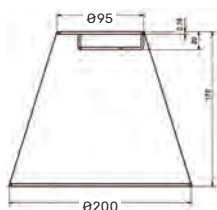

Shade fabrics
109 252 721
112
249 720

9430
E14 Ring
Ø: 150 mm
H: 120 mm
Max: 25W