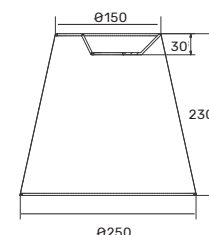

Shade fabrics
249 720
252
660

9708
E27 Ring
Ø: 200/250
mm
H: 700 mm
Max: 60W

Shade fabrics
249 720
252
660

9752
E27 Top bracket
Ø: 130/190 mm
H: 175 mm
Max: 75W

Shade fabrics
249 720
252
660

9753
E27 Top bracket
Ø: 150/250 mm
H: 230 mm
Max: 75W