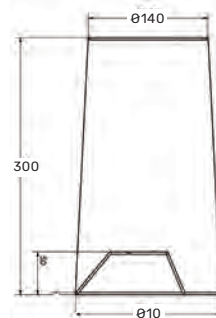

Shade fabrics
249 720
252
660

9708
E27 Ring
Ø: 200/250
mm
H: 700 mm
Max: 60W