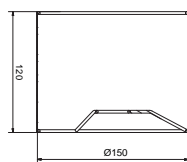

Shade fabrics
248
253

9707
E27 Ring
Ø: 140/170
mm
H: 300 mm
Max: 40W