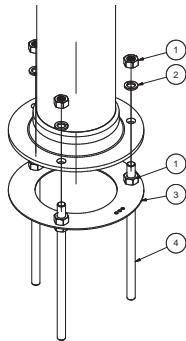

Item no Light	CC	Item no Bracket
U7391	75,8 mm	7031
U7395	75,8 mm	7031
U7397	75,8 mm	7031

Bracket

Item no 7027	For extrenal corner
------------------------	---------------------

54 Graphite Structure
66 White Structure
86 Black Structure