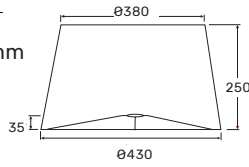

Shade fabrics
109 252
112 720
249

9799

E27 Ring
 Ø: 200/250
 mm
 H: 194 mm
 Max: 60W

**Shade fabrics**

109 252
 112 720
 249

**9828**

E27 Ring
 Ø: 380/430 mm
 H: 250 mm
 Max: 75W

**Shade fabrics**