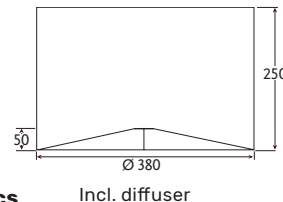

Shade fabrics
249 720
252 721
660

9156
E14Ring
Ø: 150 mm
H: 160 mm
Max: 60W

Shade fabrics
134
248
252

9246
E27 Ring
Ø: 250
mm
H: 170 mm
Max: 60W

Shade fabrics
249 720
252 721
660

9249
E27 Ring
Ø: 380 mm
H: 250 mm
Max: 75W