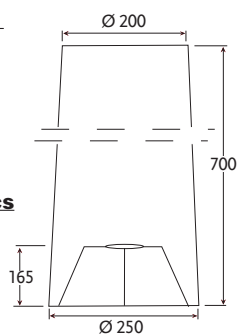

Shade fabrics
249 720
252
660

9752
E27 Top bracket
Ø: 130/190 mm
H: 175 mm
Max: 75W