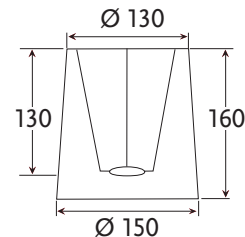

Shade fabrics
249 720
252
660

9756
E27 Ring
Ø: 200 mm
H: 700 mm
Max: 60W

Shade fabrics
249 720
252
660

9758
E27 Ring
Ø: 130 mm
H: 350 mm
Max: 40W

Shade fabrics
249 720
252
660

9770
E27 Ring
Ø: 130/150 mm
H: 160 mm
Max: 60W