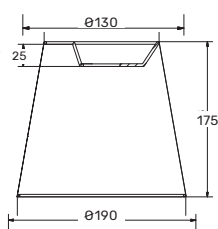

Shade fabrics
249 720
252
660

9753
E27 Top bracket
Ø: 150/250 mm
H: 230 mm
Max: 75W