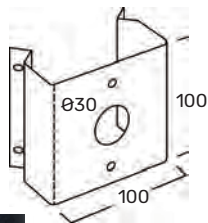

Item no Light	CC	Item no Bracket
U7391	75,8 mm	7031
U7395	75,8 mm	7031
U7397	75,8 mm	7031

Bracket

Item no 7027	For extrenal corner
------------------------	---------------------

54 Graphite Structure
66 White Structure
86 Black Structure