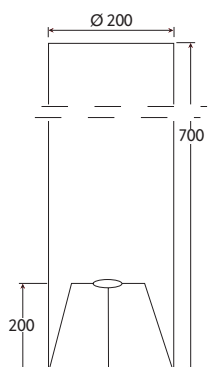

Shade fabrics
249 720
252
660

9758
E27 Ring
Ø: 130 mm
H: 350 mm
Max: 40W