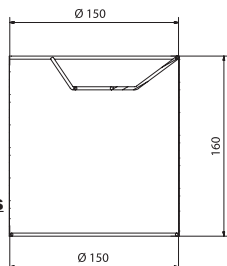

Shade fabrics
134
248
252

9246
E27 Ring
Ø: 250
mm
H: 170 mm
Max: 60W