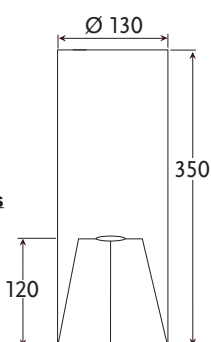

Shade fabrics
249 720
252
660

9756
E27 Ring
Ø: 200 mm
H: 700 mm
Max: 60W

Shade fabrics
249 720
252
660

9758
E27 Ring
Ø: 130 mm
H: 350 mm
Max: 40W

Shade fabrics
249 720
252
660

9770
E27 Ring
Ø: 130/150 mm
H: 160 mm
Max: 60W