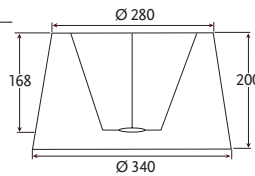

9836

E27 Ring
Ø: 280/340
mm
H: 200 mm
Max: 100W

Shade fabrics

109 252
112 720
249