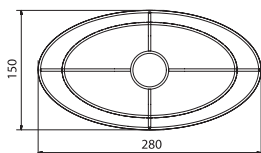

687 Black poly cotton
Polished Copper

D
BELID

9055
E27Ring
Ø: 250/400
mm
H: 355 mm
Max: 75W

Shade fabrics
249 720
252 721
255

9037
E27 Ring
Ø: 150/260
mm
H: 200 mm
Max: 60W

Shade fabrics
247
248
252

9068
E27Ring
Ø: 240/360
mm
H: 325 mm
Max: 75W