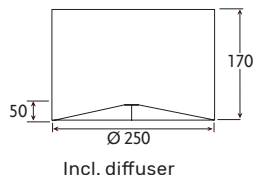

Shade fabrics
249 720
252 721
660

9156
E14Ring
Ø: 150 mm
H: 160 mm
Max: 60W

Shade fabrics
134
248
252

9246
E27 Ring
Ø: 250
mm
H: 170 mm
Max: 60W

Shade fabrics
249 720
252 721
660

9249
E27 Ring
Ø: 380 mm
H: 250 mm
Max: 75W