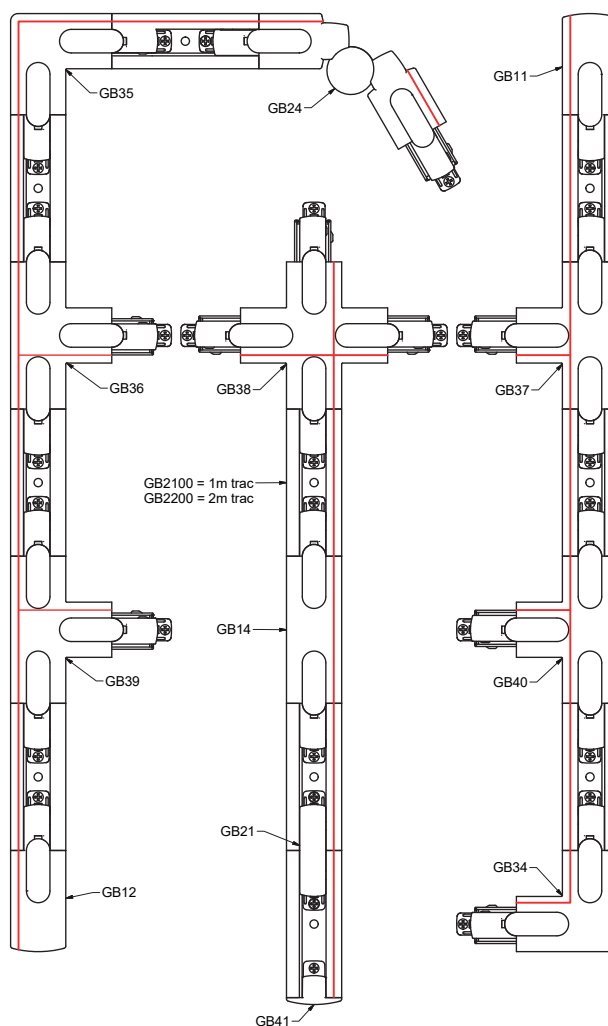

TRACK SYSTEM AND ACCESSORIES

TRACK SYSTEM 1-PHASE

GLOBAL TRACK BASE 1-FAS

All details are ordered separately.

Item no	Function	Item no	Function
873007	GB 2100-2, 1-phase track 1m black	873507	GB 35-2, L-feed black
873036	GB 2100-3, 1-phase track 1m white	873536	GB 35-3, L-feed white
873107	GB 2200-2, 1-phase track 2m black	873907	GB 36-2, T-feed black
873136	GB 2200-3, 1-phase track 2m white	873936	GB 36-3, T-feed white
873207	GB 11-2, End feed black	873607	GB 37-2, T-feed black
873236	GB 11-3, End feed white	873636	GB 37-3, T-feed white
874107	GB 12-2, End feed black	873707	GB 38-2, T-feed black
874136	GB 12-3, End feed white	873736	GB 38-3, T-feed white
873307	GB 14-2, Middle feed black	874207	GB 39-2, T-feed black
873336	GB 14-3, Middle feed white	874236	GB 39-3, T-feed white
888207	GB 21-2, Straight connector black	874307	GB 40-2, T-feed black
888236	GB 21-3, Straight connector white	874336	GB 40-3, T-feed white
874007	GB 24-2, Adjustable corner connector black	873807	GB 41-2, End cap black
874036	GB 24-3, Adjustable corner connector white	873836	GB 41-3, End cap white
873407	GB 34-2, L-feed black	84907	GB 66-2, Adapter including strain relief black
873436	GB 34-3, L-feed white	884936	GB 66-3, Adapter including strain relief white

Mains connection in all parts except GB21 Splice and GB24 Swivel Splice.

For more information, visit nordicaluminium.fi/product